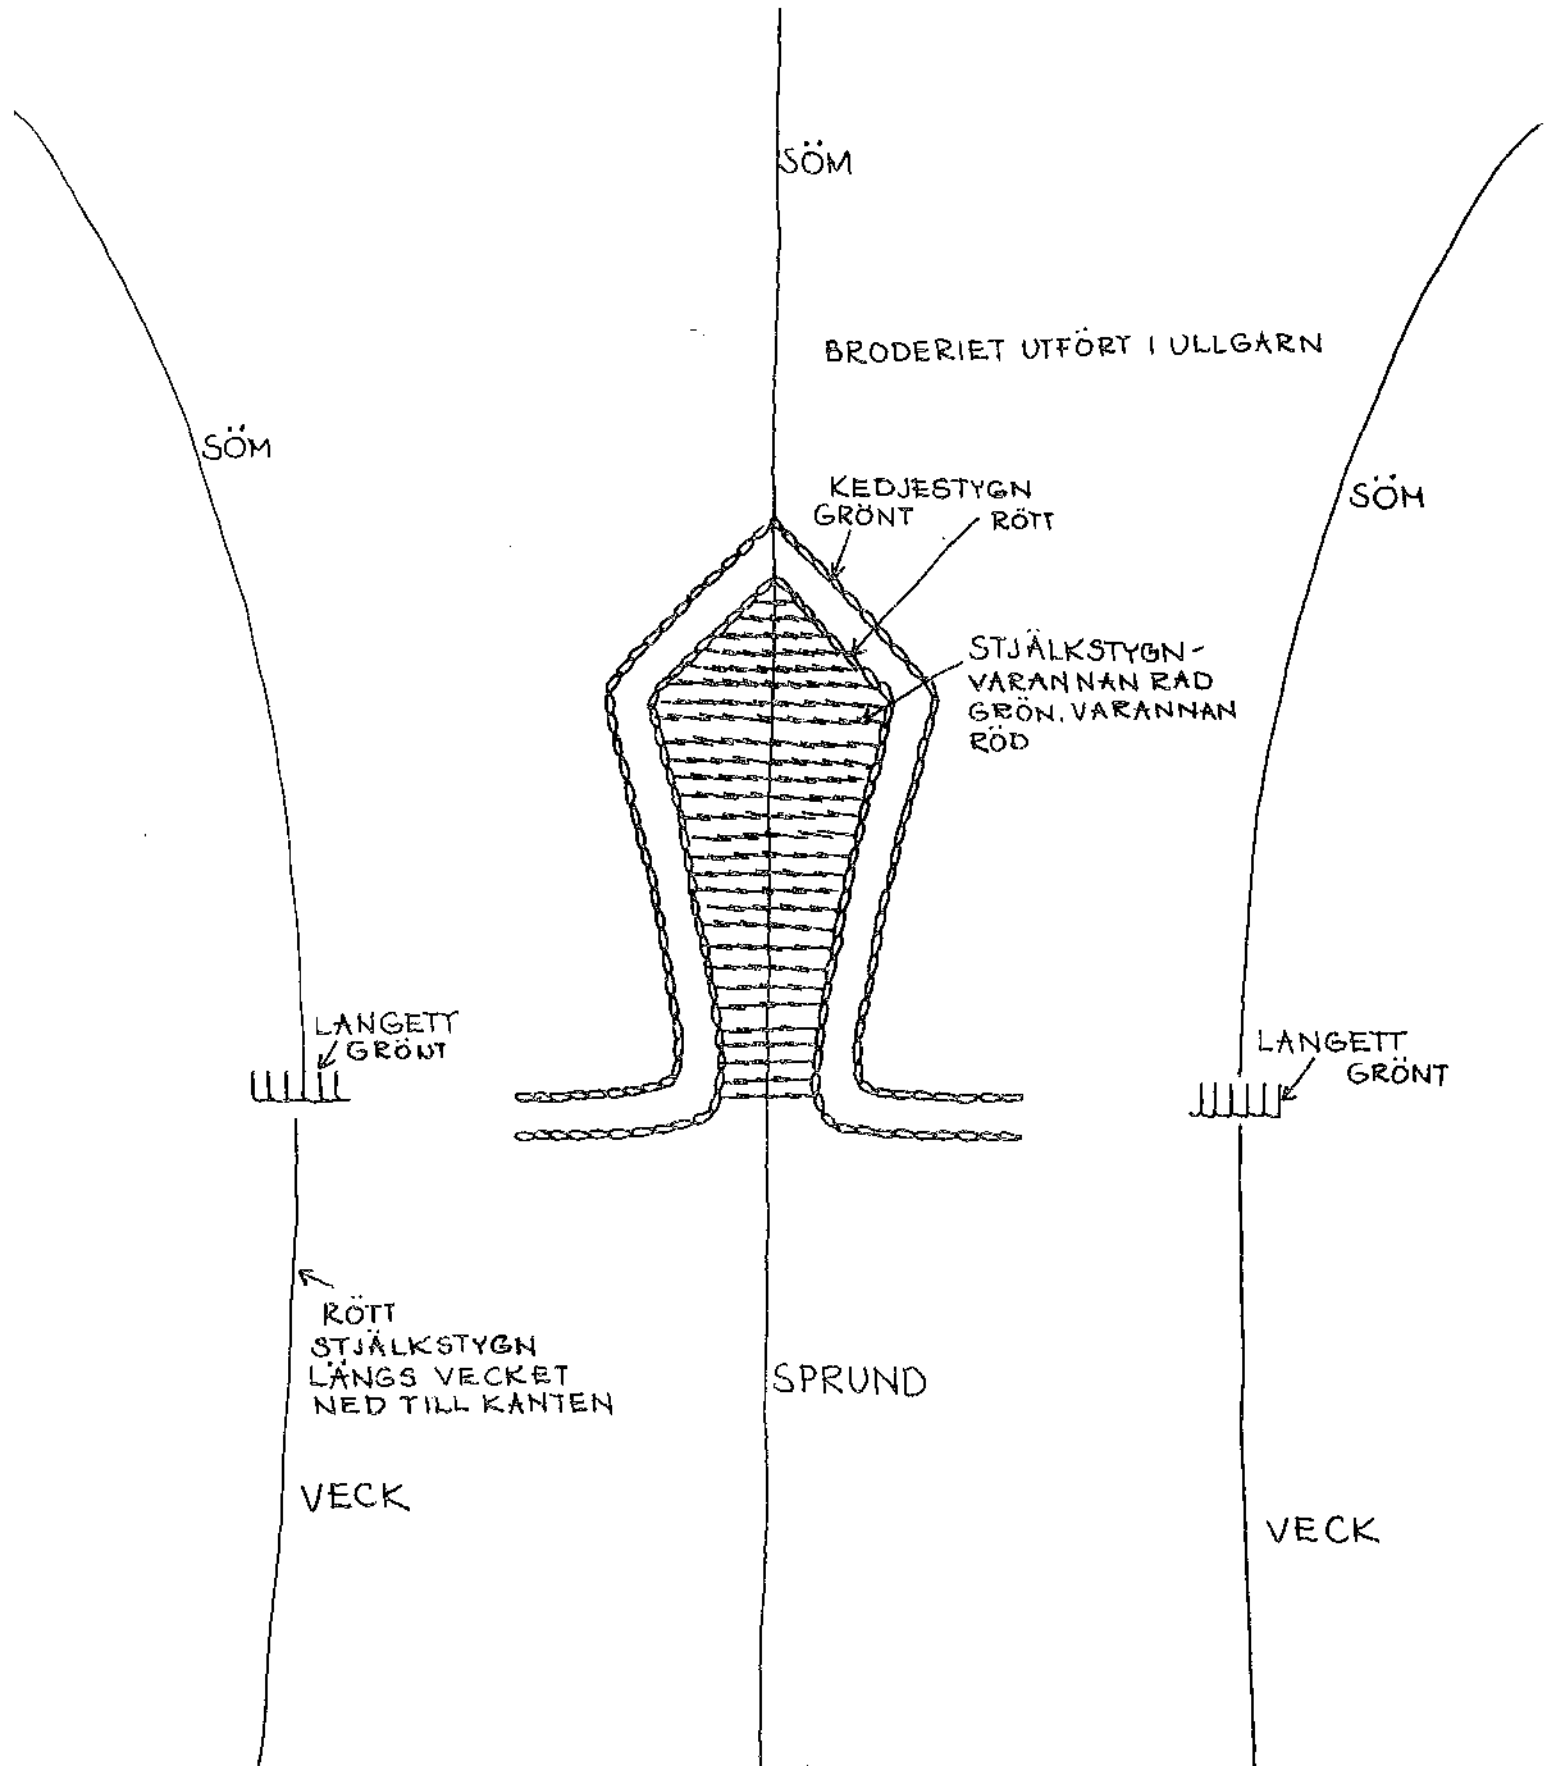

VISTA HÄRAD

BRODERI PÅ RYGGEN PÅ LÅNGROCKEN
JÖNKÖPINGS LÄNS HEMSLÖJDSFÖRENING
NATURLIG STORLEK PÅ BRODERIET 1 W-77

- 1 - VÄNSTER FRAM- OCH SIDSTYCKE
- 2 - VÄNSTER RYGGSTYCKE
- 3 - VÄNSTER ÄRM (A) OCH (B)
- 4 = STÄNDEKEAGEN UTBREDD
- 5 = FICKLOCK

SKALA 1:10

LÅNGROCK VISTA HÄRAD N.M. 7.337

JÖNKÖPINGS LÄNS HEMSLÖJDSFÖRENING 160-77