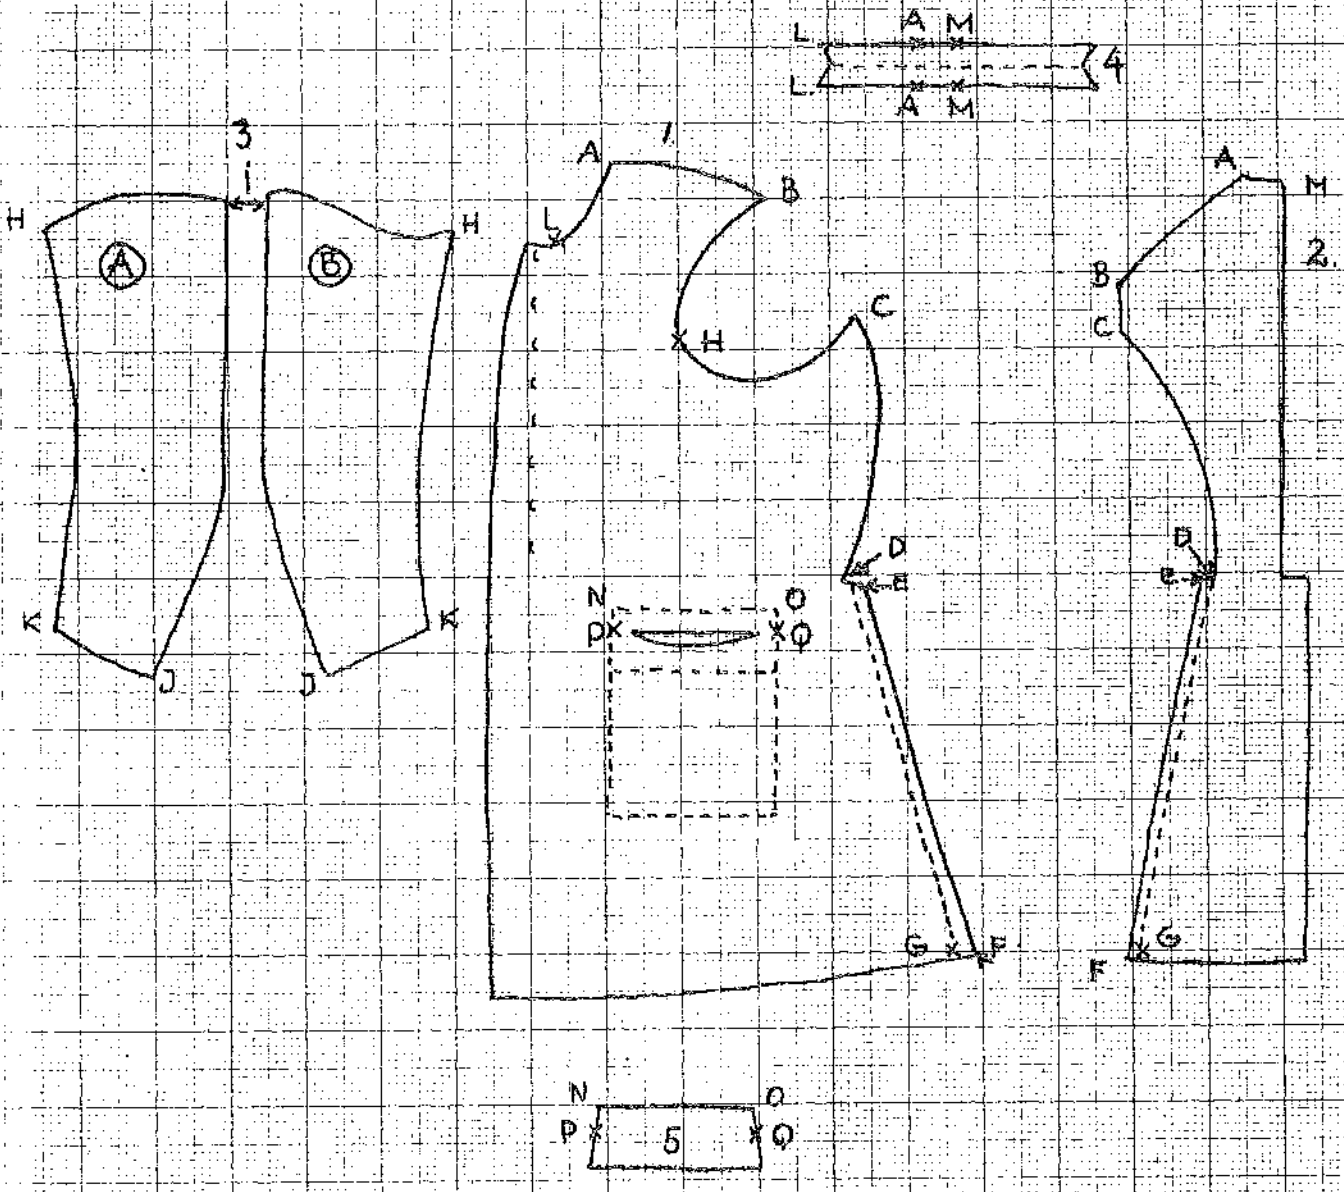

VISTA HÄRAD

BRODERI PÅ RYGGEN PÅ LÅNGROCKEN
JÖNKÖPINGS LÄNS HEMSLÖJDSFÖRENING
NATURLIG STORLEK PÅ BRODERIET 1 W-77

- 1 - VÄNSTER FRAM- OCH SIDSTYCKE
- 2 - VÄNSTER RYGGSTYCKE
- 3 - VÄNSTER ÄRM (A) OCH (B)
- 4 = STÄNDEKEAGEN UTBREDD
- 5 = FICKLOCK

SKALA 1:10

LÅNGROCK VISTA HÄRAD N.M. 7.337

JÖNKÖPINGS LÄNS HEMSLÖJDSFÖRENING 160-77