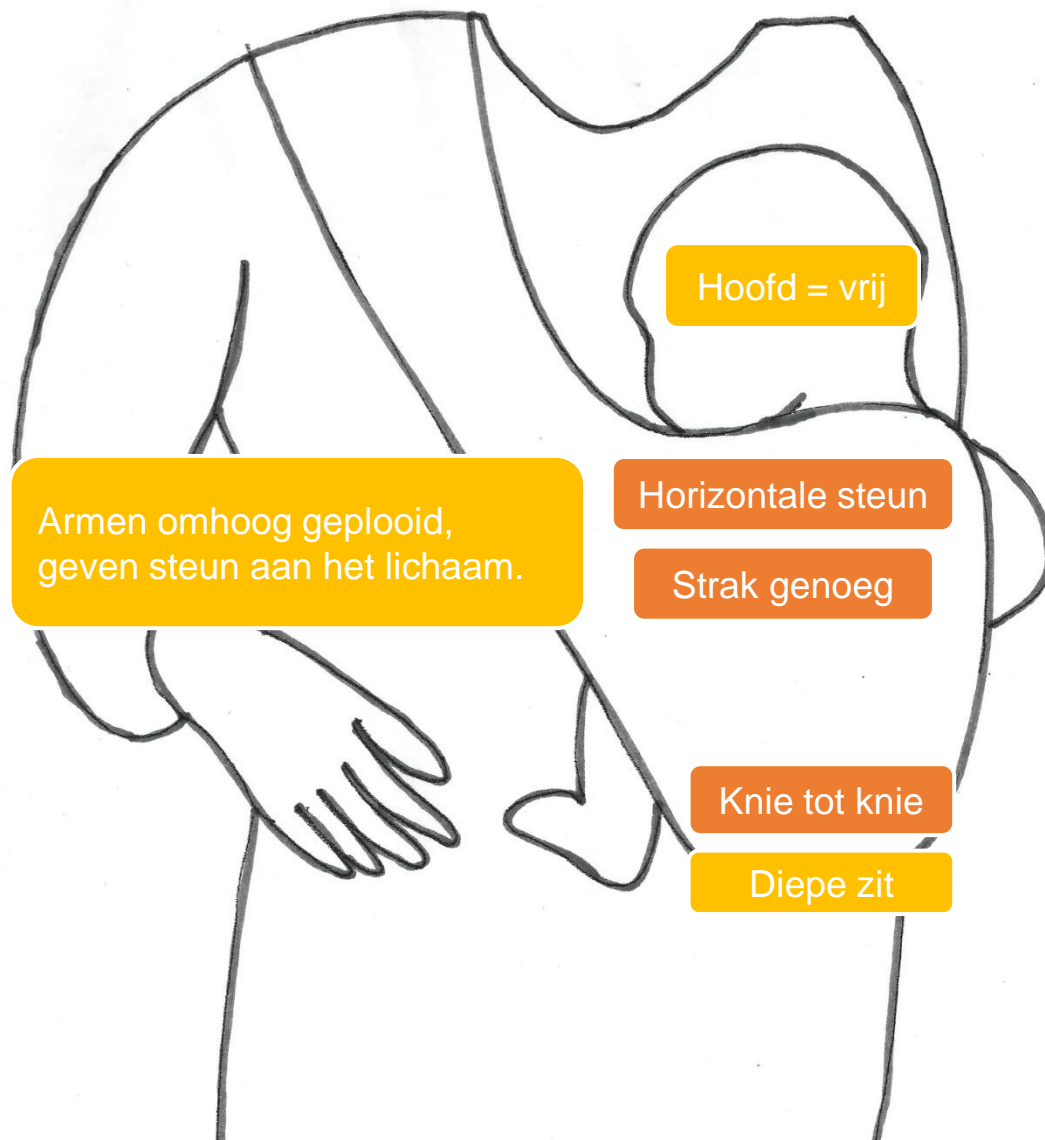

## EIGENSCHAPPEN BABY

## EIGENSCHAPPEN DRAGER OF DOEK

Vormt zich naar de baby, dwingt de baby NIET in een houding.

Maximum hoogte = onderkant oorlel

Benen omhoog geplooid  
Knie tot navel  
Max 90° gespreid  
Onderbenen hangen ontspannen naar beneden, tegen het lichaam van wie draagt.