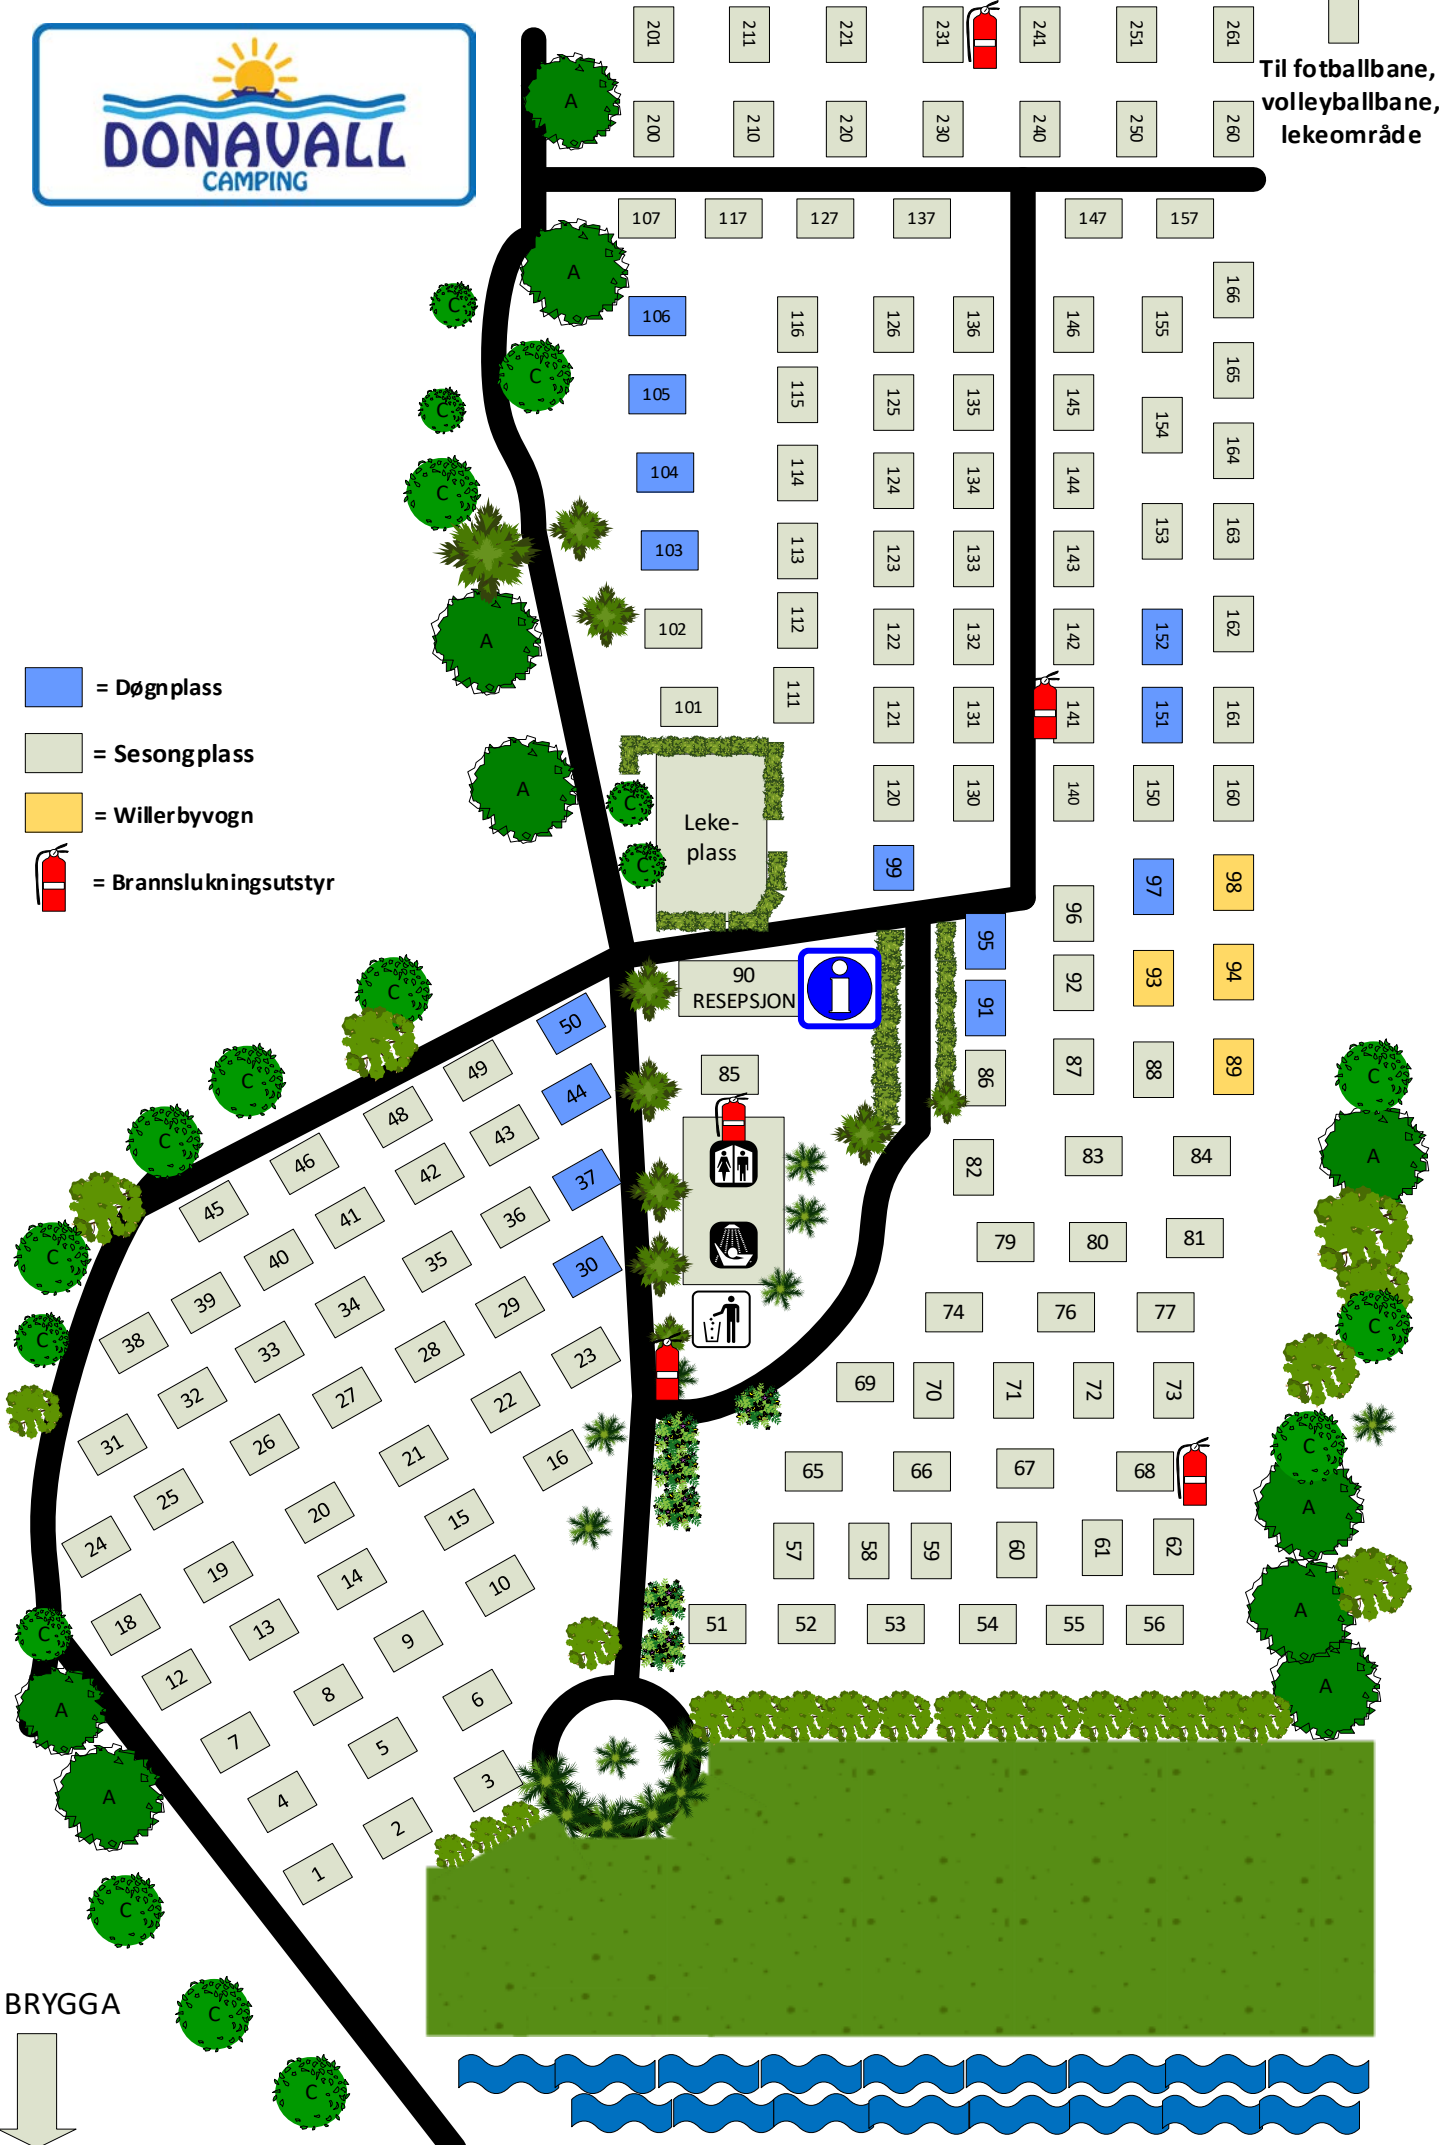

DONAVALL CAMPING

Til fotballbane,
volleyballbane,
lekeområde

-  = Døgnplass
-  = Sesongplass
-  = Willerbyvogn
-  = Brannslukningsutstyr

TIL BRYGGA