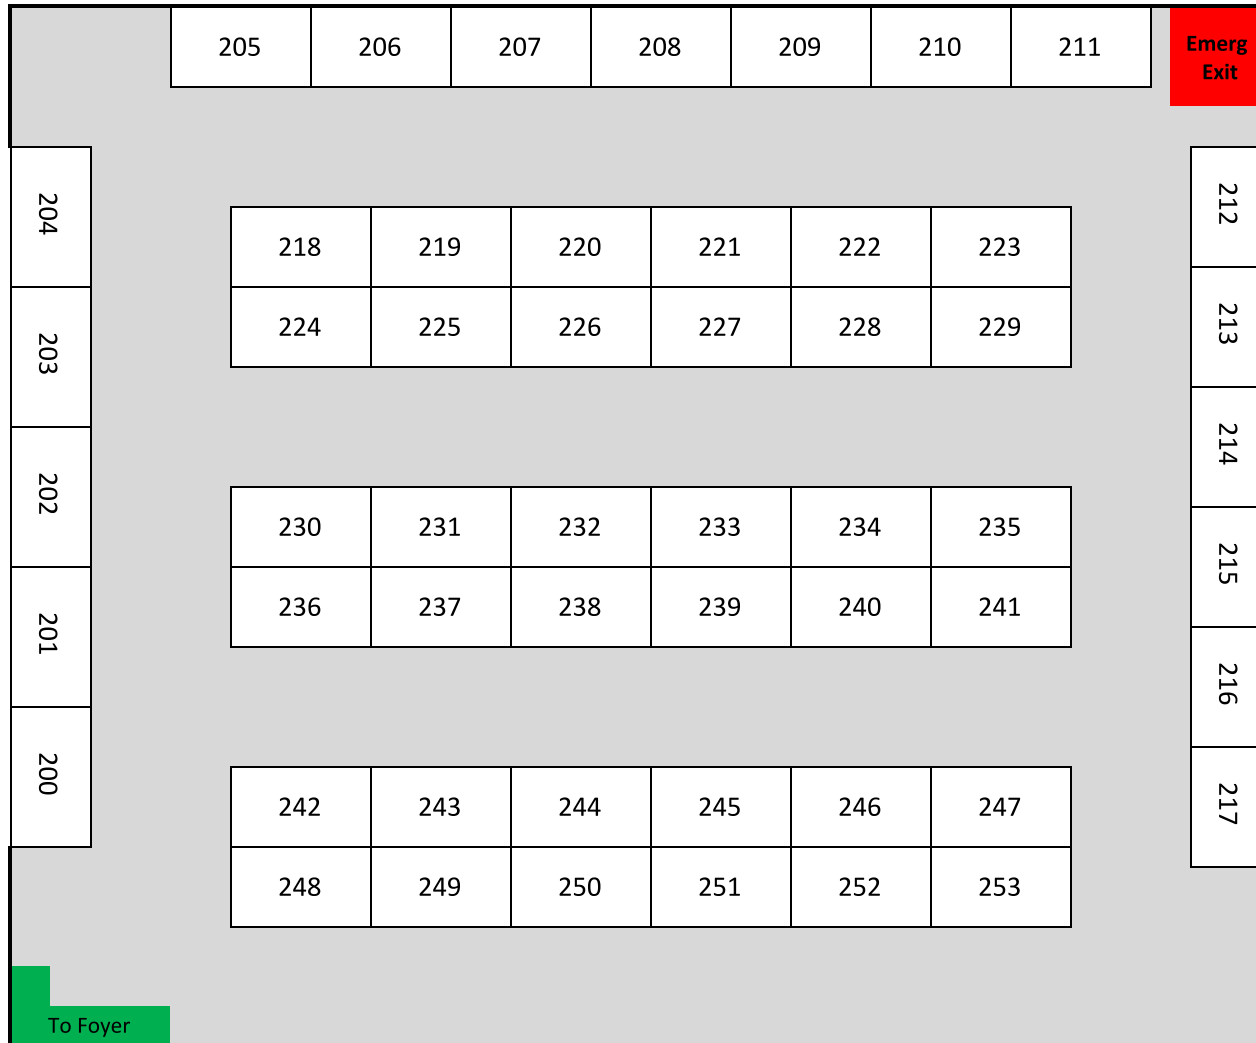

Gym Layout

Main Gym

Gym Foyer		1	2	3	4	5	6	7	8	9	10	11	12	13	14	Emergency Exit	
121		15	16	17	18	19	20	21	22	23	24	25	26	27	28	Rock Wall	
122		29	30	31	32	33	34	35	36	37	38	39	40	41	42		
123																	
124		43	44	45	46	47	48	49	50	51	52	53	54	55	56		115
125		57	58	59	60	61	62	63	64	65	66	67	68	69	70		114
126		71	72	73	74	75	76	77	78	79	80	81	82	83	84		113
127		85	86	87	88	89	90	91	92	93	94	95	96	97	98		
Emergency Exit		99	100	101	102	103	104	105	106	107	108	109	110	111	112	Cafeteria Steps	

122 Spaces

Gym Layout

Small Gym

54 Spaces

Gym Layout

Foyer

3 Spaces

Gym Layout

East Hallway

13 Spaces

Gym Layout

Cafeteria

122 Spaces