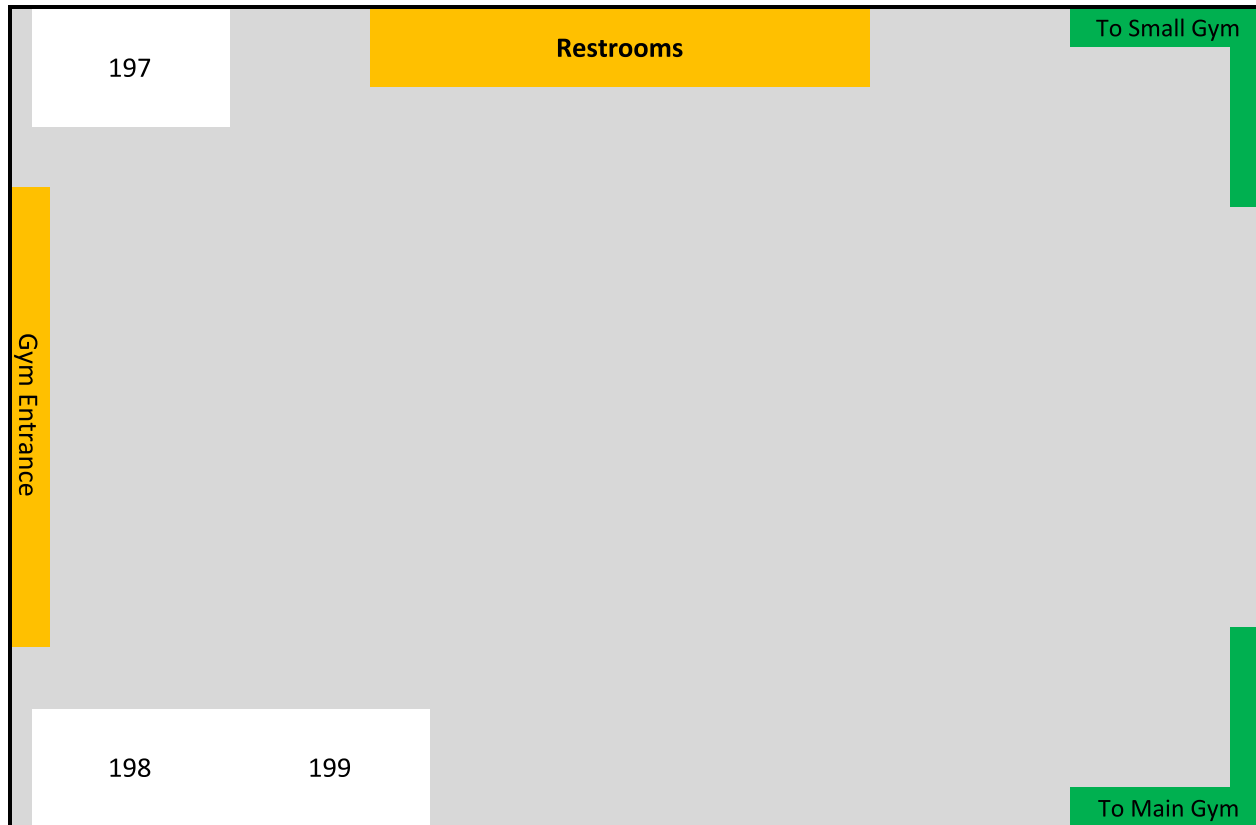

Gym Layout

Main Gym

Gym Foyer		1	2	3	4	5	6	7	8	9	10	11	12	13	14	Emergency Exit	
121		15	16	17	18	19	20	21	22	23	24	25	26	27	28	Rock Wall	
122		29	30	31	32	33	34	35	36	37	38	39	40	41	42		
123																	
124		43	44	45	46	47	48	49	50	51	52	53	54	55	56		115
125		57	58	59	60	61	62	63	64	65	66	67	68	69	70		114
126		71	72	73	74	75	76	77	78	79	80	81	82	83	84		113
127		85	86	87	88	89	90	91	92	93	94	95	96	97	98		
Emergency Exit		99	100	101	102	103	104	105	106	107	108	109	110	111	112	Cafeteria Steps	

122 Spaces

Gym Layout

Small Gym

54 Spaces

Gym Layout

Foyer

3 Spaces

Gym Layout

East Hallway

13 Spaces

Gym Layout

Cafeteria

122 Spaces