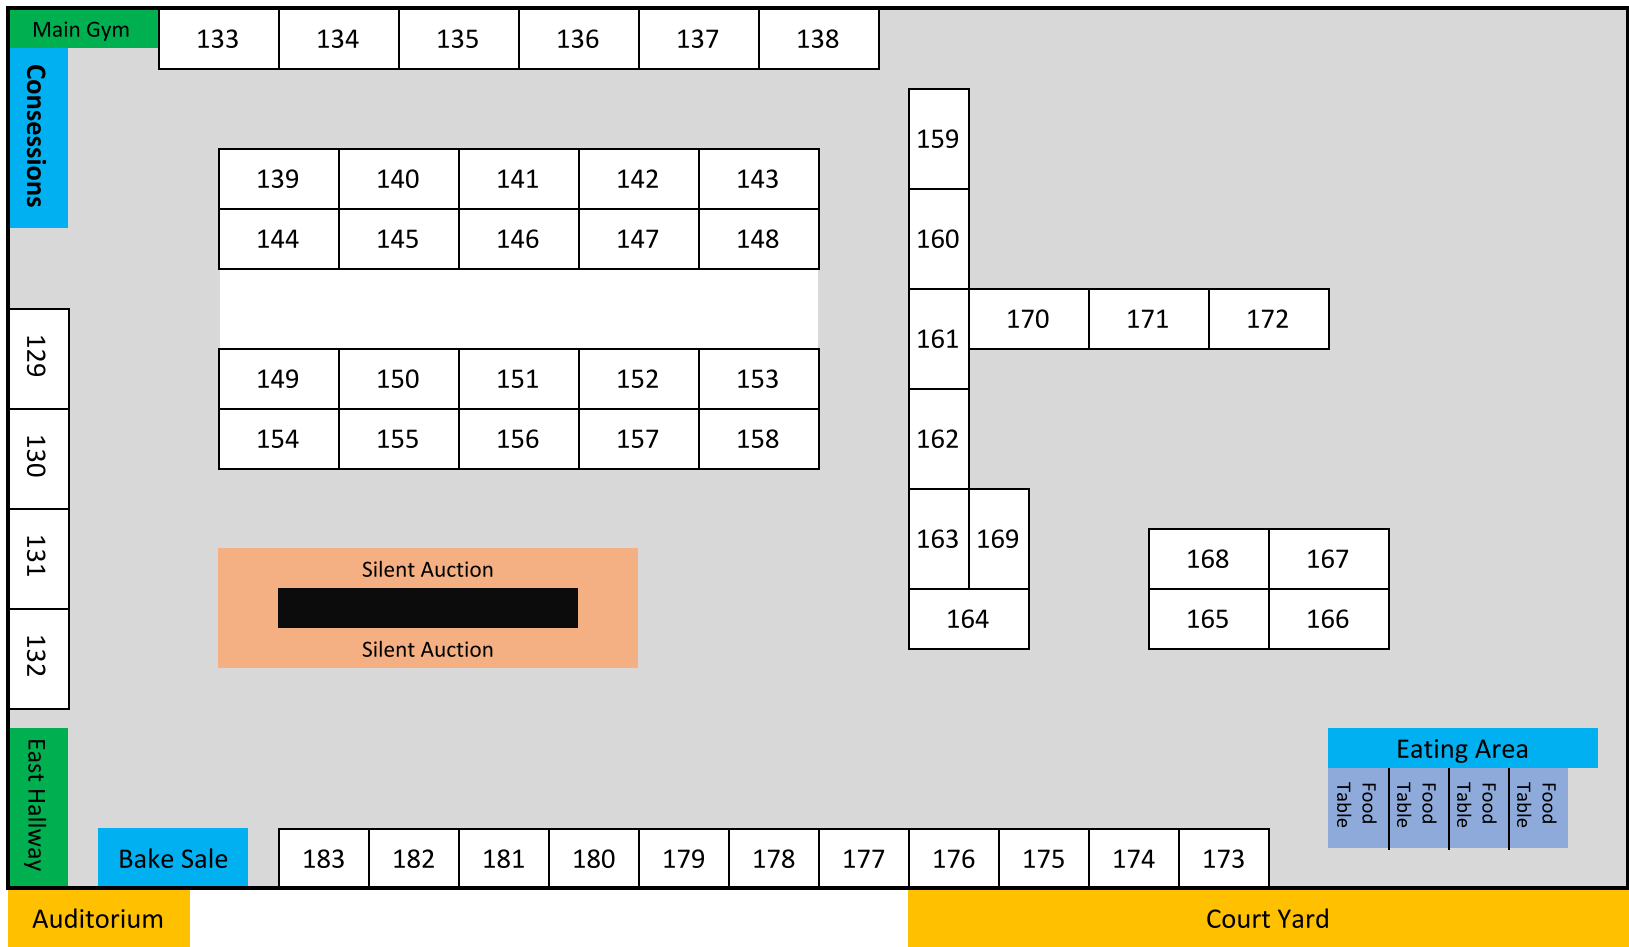

Gym Layout

Main Gym

Gym Foyer		1	2	3	4	5	6	7	8	9	10	11	12	13	14	Emergency Exit	
121		15	16	17	18	19	20	21	22	23	24	25	26	27	28	Rock Wall	
122		29	30	31	32	33	34	35	36	37	38	39	40	41	42		
123																	
124		43	44	45	46	47	48	49	50	51	52	53	54	55	56		115
125		57	58	59	60	61	62	63	64	65	66	67	68	69	70		114
126		71	72	73	74	75	76	77	78	79	80	81	82	83	84		113
127		85	86	87	88	89	90	91	92	93	94	95	96	97	98		
Emergency Exit		99	100	101	102	103	104	105	106	107	108	109	110	111	112	Cafeteria Steps	

122 Spaces

Gym Layout

Small Gym

54 Spaces

Gym Layout

Foyer

3 Spaces

Gym Layout

East Hallway

13 Spaces

Gym Layout

Cafeteria

122 Spaces