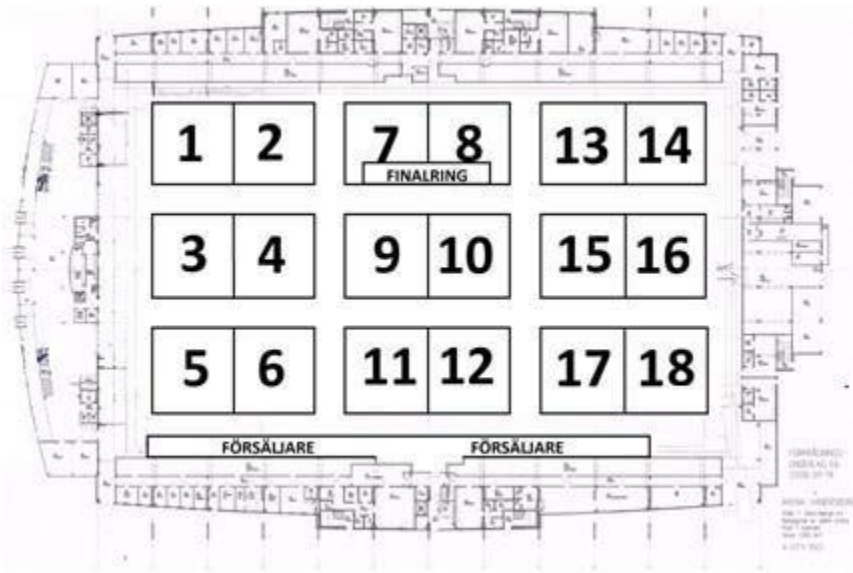

Ring 18 Börjar kl. 09:00

JENSEN JANA SABRINA, SCHWEIZ

CHINESE CRESTED DOG 44

44

TOTALT ANMÄLDA HUNDAR 44

RINGKARTA

Specialutställningar söndag: ring 17 Pudelklubben
ring 18 Chinese crested dog

NÄKKs eget kafé med smörgåsar, korv med bröd, kakor, kaffe, läsk och godis, finns i anslutning till entrén