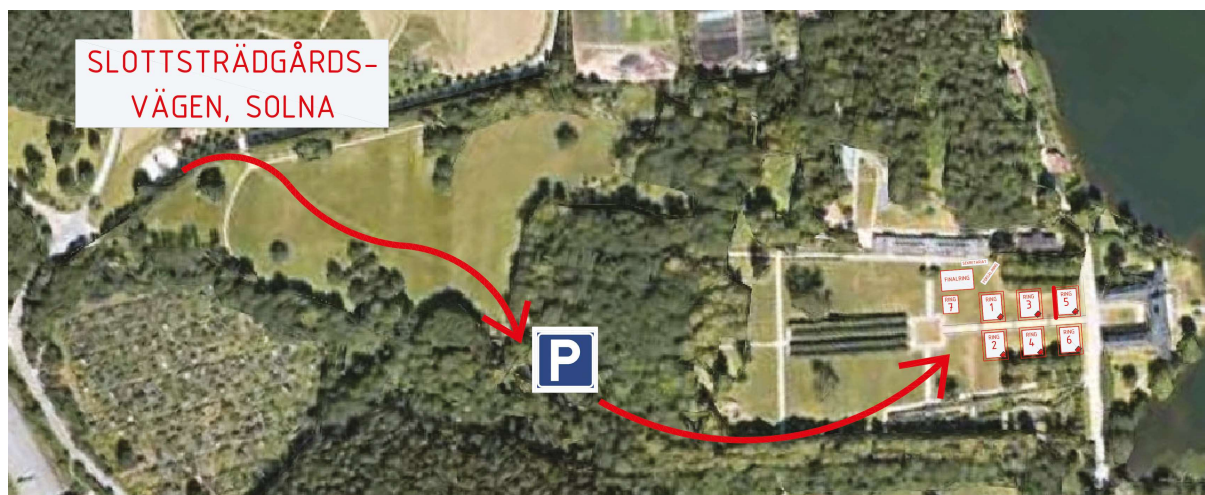

Vägbeskrivning:

För er som vill knappa in på GPS är adressen **Slottsträdgårdsvägen, Solna**.

Från Stockholm:

Kör E4 norrut och ta avfart 170 mot Helenelund/Silverdal. Ta tvär höger direkt från avfarten till Järvavägen. Tag vänster i nästa korsning in på Slottsträdgårdsvägen. Parkeringen är på höger sida mitt emot Begravningsplatsen.

Från Uppsala:

Kör E4 söderut och ta avfart (171) mot Helenelund. Håll vänster mot Helenelund/Silverdal. 1:a rondellen ta vänster mot Helenelund/Silverdal. 2:a rondellen ta höger mot Silverdal. 3:e rondellen kör rakt fram. Nästa korsning när vägen delar sig vid polishögskolan kör rakt mot Ulriksdal. Nästa korsning håll vänster in på Järvavägen. Tag vänster i nästa korsning in på Slottsträdgårdsvägen. Parkeringen är på höger sida mitt emot Begravningsplatsen.

Från Västerås och Enköping:

Kör E18 österut och ta avfart 159 mot Helenelund/Silverdal. Ta vänster mot Helenelund/Silverdal under motorvägen. 1:a rondellen ta höger mot Helenelund/Silverdal. I T-korsning i slutet på Kistavägen ta höger mot Stockholm C. 2:a rondellen kör rakt mot Helenelund/Silverdal. 3:e rondellen ta höger mot Silverdal. 4:e rondellen kör rakt fram. Nästa korsning när vägen delar sig vid polishögskolan kör rakt mot Ulriksdal. Nästa korsning håll vänster in på Järvavägen. Tag vänster i nästa korsning in på Slottsträdgårdsvägen. Parkeringen är på höger sida mitt emot Begravningsplatsen.

Eventuella frågor

Generellt om utställningen: utställningsansvarige Maria Müllersdorf, tel: 0708-200 930 eller via e-post: maria.mullersdorf@gmail.com

Om anmälningar: administratör Dogpaws N Shows AB, info@dogpaws.se

SSRK/Östra önskar dig en riktigt trevlig dag!