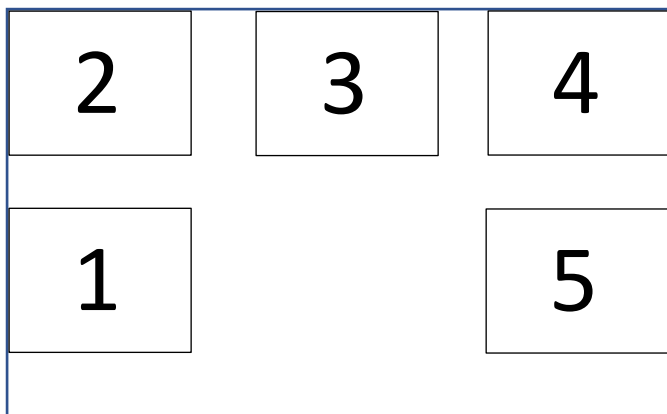

Avmaskining

Veterinär kommer finnas på plats under 1 timme under helgen, dag och tid kommer läggas ut på klubbens webb och facebook