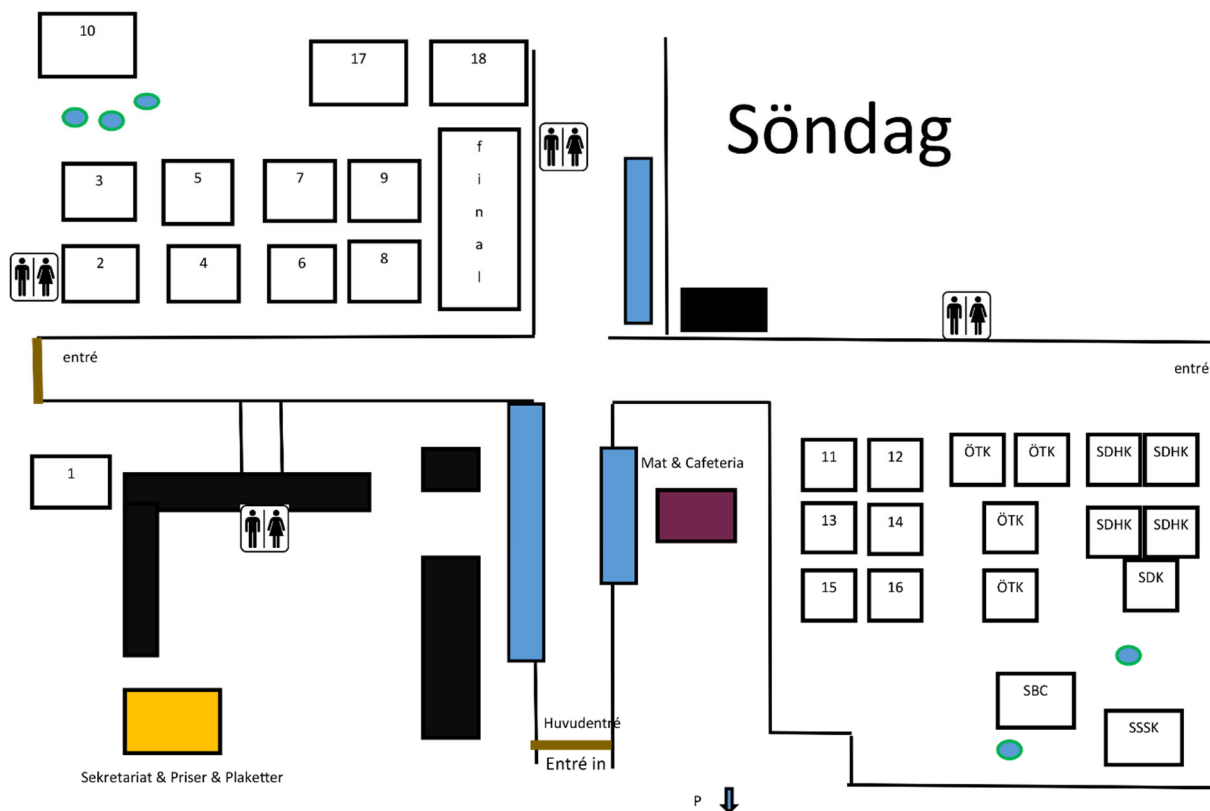

RINGFÖRDELNING

Start av bedömning: se respektive ring.

Veterinärbesiktningen är öppen kl. 07:30 - 11:00.

Domaren dömer c:a 20-25 hundar per timme. Detta kan användas som en riktlinje när du beräknar din egen hunds bedömningstid med hjälp av hundantalet i din ring.

Valpar bedöms alltid först i respektive ras.

OBS!!! Var ute i god tid - tänk på eventuella köer vid veterinärbesiktning och parkering.