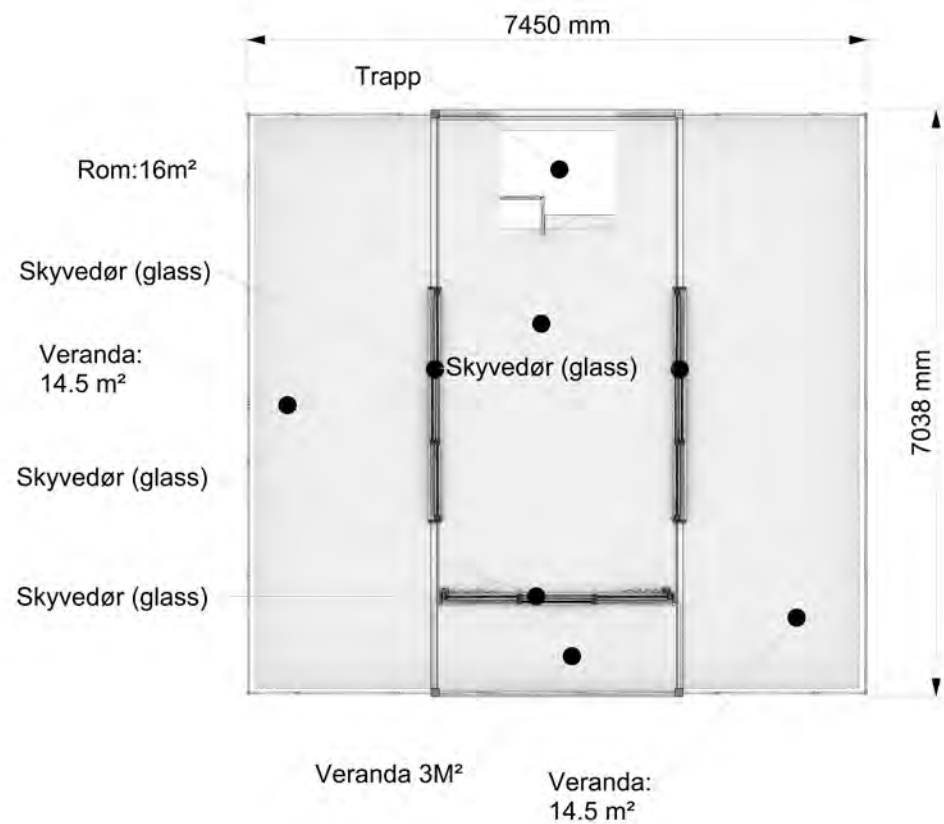

2 Etage

Filnavn:

Doffen Group AS
www.doffenmh.no

Smart C3:
1 etg.: 41M² innvendig
Veranda 7M²
2 etg.: 16M² innvendig
Veranda 14,5M²x2 + 3M²
Innvendig total: 57M²

Målestokk:
1mm : 91 cm

Drawing No.
2 av 2

Layout No.
C3-TEK2

Series No.
Smart C3

Scale

Units
mm

Date
2022-10-25

Drawn/Checked
FRP

Prog:
Rhino

3dm, RH, Rev:

Design:

© Doffen Group AS -Tom K. Jagland

Rev:

Rev:

Rev:

Ckd.

Ckd.

Ckd.