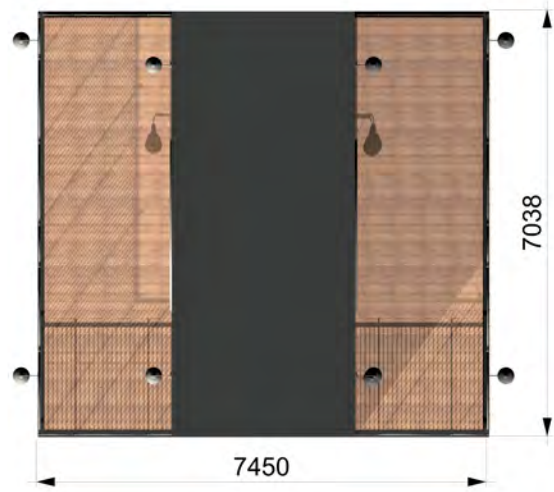

TOPP

HØYRE SIDE