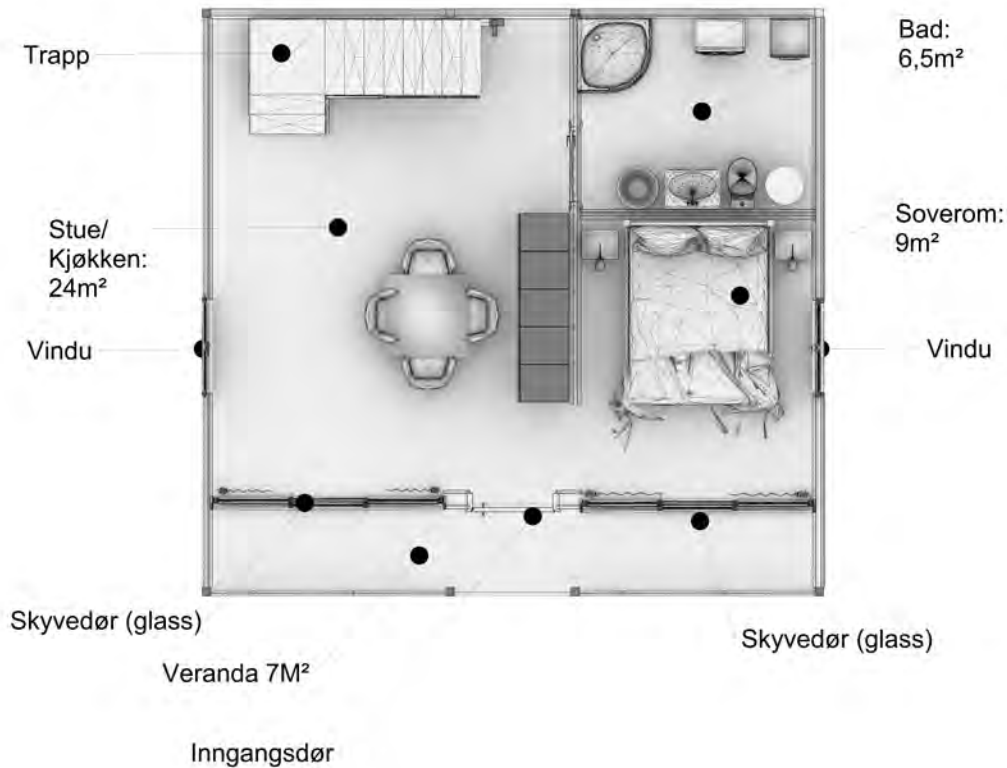

1 Etage

2 Etage

Filnavn:

Doffen Group AS
www.doffenmh.no

Smart C3:
1 etg.: 41M² innvendig
Veranda 7M²
2 etg.: 16M² innvendig
Veranda 14,5M²x2 + 3M²
Innvendig total: 57M²

Målestokk:
1mm : 91 cm

Drawing No.
2 av 2

Layout No.
C3-TEK2

Series No.
Smart C3

Scale

Units
mm

Date
2022-10-25

Drawn/Checked
FRP

Prog:
Rhino

3dm, RH, Rev:

Design:

© Doffen Group AS -Tom K. Jagland

Rev:

Rev:

Rev:

Ckd.

Ckd.

Ckd.