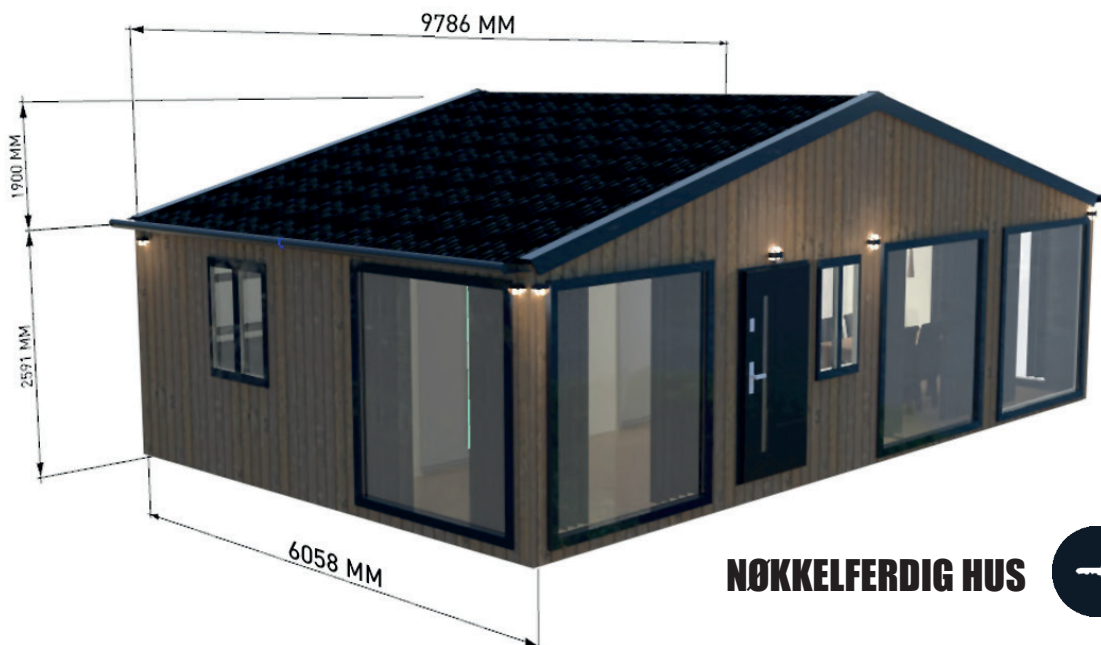

Doffen Modulhus

SMART-HOME

52M² Modulhus

MODERNE

MILJØVENNLIG

GUNSTIG

Doffen Modulhus

NØKKELFERDIG HUS

DOFFEN SMARTHOME

DOITEN CIVIL HOME

Doffen Modulhus

Utvendig:

- 5 stk Panorama vinduer i tre lags isolerglass.
- 3 stk. Standard vinduer i tre lags isolerglass.
- Kompositt materielle på yttervegger.
- Platetak i mørk farge.
- Ytterdør med isolerglass og kraftig lås.
- Utvendig veranda m/rekkverk.
- 4 Elektriske ventilatorer.

Teknisk informasjon:

Størrelse montert:

Lende: 9786 MM
Bredde: 6058 MM
Høyde: 2591 + 1900 MM

Innvendig:

- Laminat tregulv.
- Innvendig tak i valgfri farge, leveres standard hvit.
- Led lys i tak med bryter.
- Sikringskap med 32 AMP automat-sikringer.
- 8 stikkontakter montert nede ved gulv.
- Soverom med vindu.
- 4 Elektriske ventilatorer .
- Bad:** Vask, varmvannsbreder, klosett og dusjkabinett.
- Enkelt kjøkken.

Snøbelastning:

2,5 - 4,5 N / M²

Lydisolasjon:

> 60db

Utendørs høyde:

2591 MM

Tilleggsutstyr:

- Ekstra soverom med eget vindu
- Oppgradert kjøkken innredning.
- Spotlights med dimmer.
- Ventilasjonsanlegg.
- Solskjerming.
- Solcelle panel system.
- Forskjellige farge på interiør.
- Sokkel(grunnmur).
- Varmepumpe.
- Ute møbler.