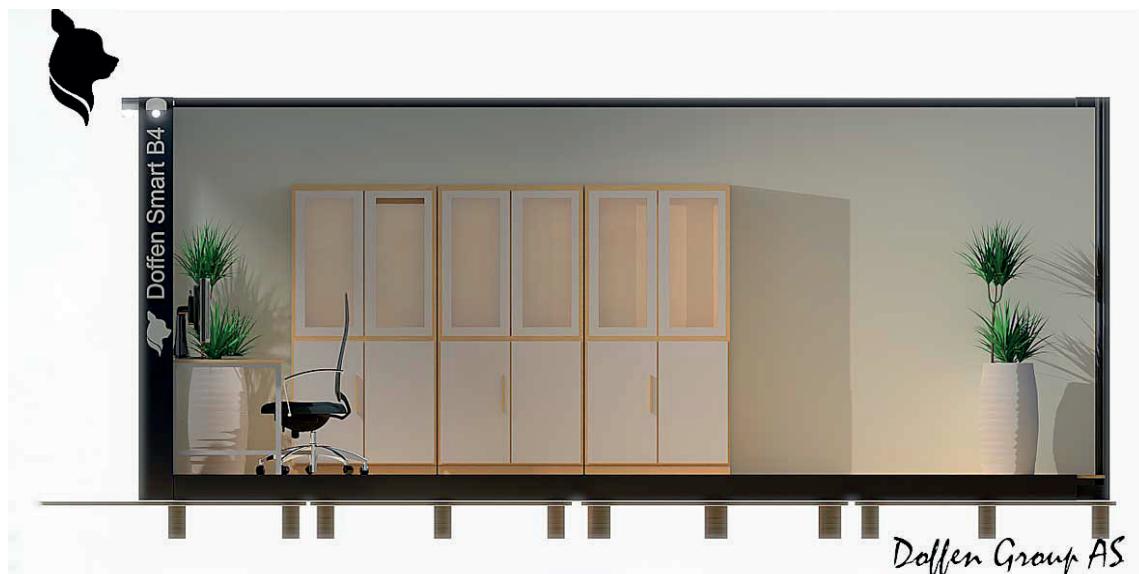

Eksempel på komposit materiale

Importør av: **PTH** PT HOUSE
Founded in 1998

Eksempel på bruksområder:

1. Kontor
   - Hytte
   - Bolig
   - Vinter stue
   - Utleie enhet
   - Soverom
   - Bad
   - Kjøkken
   - Kjølelager
   - Lager modul
   - Atle, lys og lyd studio
   - Drivhus, vinterhage
2. *mulighetene er "uendelige".*

Teknisk informasjon:

Størrelse montert:	L=6058 mm
	B=2438mm
	H=2591 mm
Snøbelastning	2,5 - 4,5 N / M2
Lydisolasjon	> 60db
Utendørs høyde	2591mm
Brannmotstands	Nivå 3 (0,5 timer)
Innendørs høyde	H=2321mm
Holdbarhet	50 år

Smart omdefinering av din livsstil

Hurtig

Sikkert

Moderne

Miljøvennlig