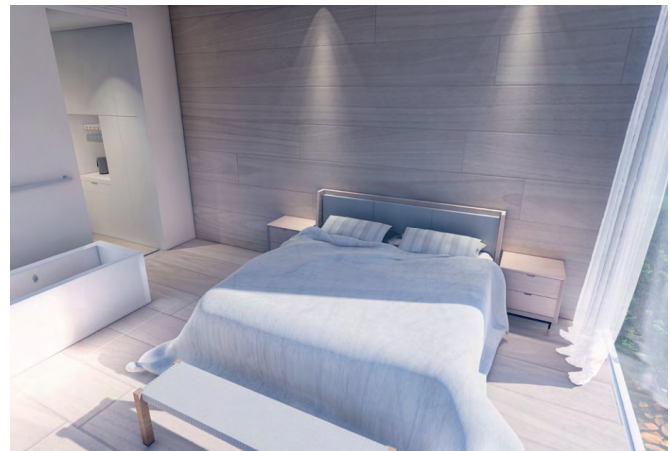

Frakt evt. ferdigstillelse, som permanent bygg, div. tilkoblinger og offentlige avgifter er ikke inkludert i prisen. Monterings tid på Smart Design er ca 14 timer på 2 personer.

Bygget for nordisk klima.