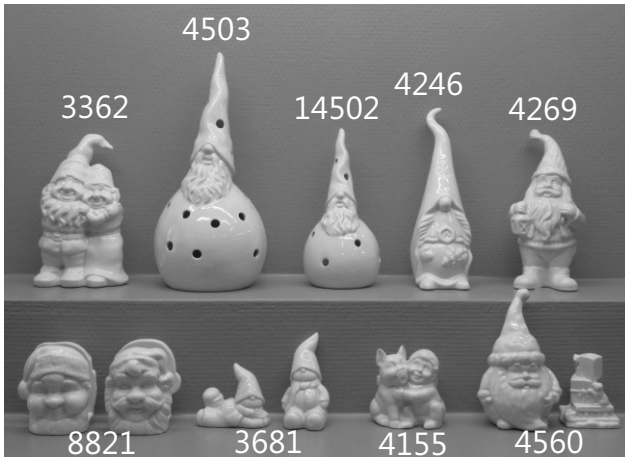

Varenr.	Betegnelse	Mål	Stk. Pris.
3362	Nissepar	20 cm	62,50 Dkr
4503	Julemand til fyrfad	30 cm	145,00 Dkr
14502	Julemand til fyrfad	20 cm	77,00 Dkr
4246	Nisse fantasi m. træ	22 cm	74,00 Dkr
4269	Nisse bære på kurv	20 cm	72,50 Dkr
8821	Servietholder for og bagside	10 cm	65,00 Dkr
3681	Nissepar	10 cm	58,50 Dkr
4155	Nissedreng m. gris	9 cm	52,00 Dkr
4560	Nissefar med slæde	15 cm	110,00 Dkr

Varenr.	Betegnelse	Mål	Stk. Pris.
4546	Nissemor med fletninger	25 cm	132,00 Dkr
4545	Nissemor med fletninger	15 cm	65,00 Dkr
4544	Nisse stående	25 cm	132,00 Dkr
4543	Nisse stående	15 cm	65,00 Dkr
44231	Nisse siddende m. lygte	17 cm	110,00 Dkr
2482 A	Nisse hænder bag ryg	15 cm	38,00 Dkr
2482 B	Nisse hænder i skæg	15 cm	38,00 Dkr
8701 D	Nissekone m. and	12,5 cm	62,50 Dkr
216	Stage nissedreng v. sæk	13 cm	95,00 Dkr
44221	Nisse siddende m. lygte	11 cm	59,00 Dkr

Varenr.	Betegnelse	Mål	Stk. Pris.
4124	Nissebørn m. gaver	23x25 cm	225,00 Dkr
14513	Nisse m. juletræ	25 cm	119,00 Dkr
4110	Svampehus t. fyrfad	25X20 cm	125,00 Dkr
1312	Nisse m. pakke sæt	15 cm	112,00 Dkr
1314	Nisse m. kurv sæt	15 cm	95,00 Dkr
4200	Skovnisser far/mor sæt	15 cm	96,00 Dkr
8818	Husflidnisse	15 cm	95,00 Dkr

Varenr.	Betegnelse	Mål	Stk. Pris.
214	Klokke god jul	12 cm	95,00 Dkr
213	Klokke god jul	9 cm	55,00 Dkr
228	Klokke	14 cm	36,00 Dkr
227	Bordklokke	11 cm	25,00 Dkr
185	Klokke med nisse	10 cm	64,50 Dkr
3321	Klokke m. træskaft	8 cm	15,00 Dkr
4485	Nissekone m. kurv	15 cm	58,00 Dkr
4483	Nisse m. lygte	15 cm	58,00 Dkr
1077	Nissepiger spillende 3 aas	7 cm	84,00 Dkr
19021	Husflidnisse smed	13x14 cm	138,00 Dkr
9151	Husflidnisse	15x13 cm	129,00 Dkr