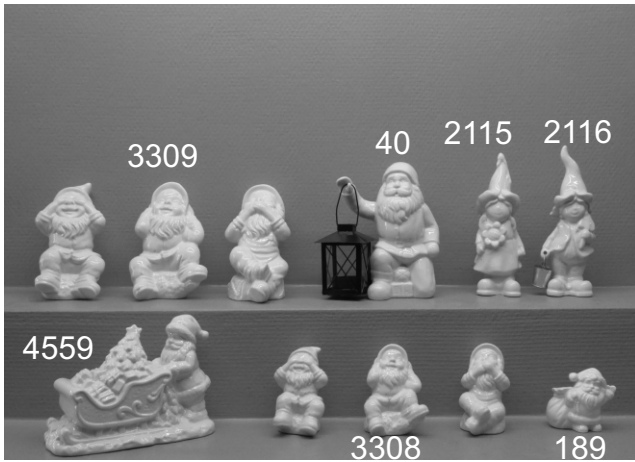

Varenr.	Betegnelse	Mål	Stk. Pris.
3309	Nisser ikke se, høre el. tale	15 cm	136,00 Dkr
40	Nisse m. lygte til fyrfad	17 cm	115,50 Dkr
2115	Skovpige m. blomst	20 cm	96,00 Dkr
2116	Skovdreng m. spand	20 cm	96,00 Dkr
4559	Nissefar med kane	20x14 cm	188,00 Dkr
3308	Nisser ikke se, høre el. tale	10 cm	102,00 Dkr
189	Nisse m. sæk	8 cm	59,00 Dkr

Varenr.	Betegnelse	Mål	Stk. Pris.
5007	Nisse i krans med bånd	D. 14 cm	35,00 Dkr
10021	Nissefar til fyrfad	7x13 cm	96,00 Dkr
1092	Nissemor/far ved bord	11 cm	138,00 Dkr
4886	Hænge engel	13 cm	45,00 Dkr
4884	Hænge snemand	12,5 cm	45,00 Dkr
4881	Hænge julemand	12,5 cm	45,00 Dkr
1078	Madonna buste med barn	12 cm	65,00 Dkr
2020	Hus nisse filli gran m. hjerte	13 cm	95,00 Dkr

Varenr.	Betegnelse	Mål	Stk. Pris.
4831	Engel til fyrfad	20 cm	140,00 Dkr
4497	Nissemand sidder i sofa	20 cm	130,00 Dkr
3362	Nissepar	20 cm	62,50 Dkr
13998	Engel til fyrfad	17 cm	75,00 Dkr
4157	Nissemor m. gave	16 cm	57,00 Dkr
33150	Nisse med lygte	15 cm	37,00 Dkr
2016	Julemanden i seng	16x10 cm	175,00 Dkr

Varenr.	Betegnelse	Mål	Stk. Pris.
3363	Nissepar	30 cm	130,00 Dkr
4877	Julemand til fyrfad	17,5 cm	105,00 Dkr
4880	Engel til fyrfad	18 cm	105,00 Dkr