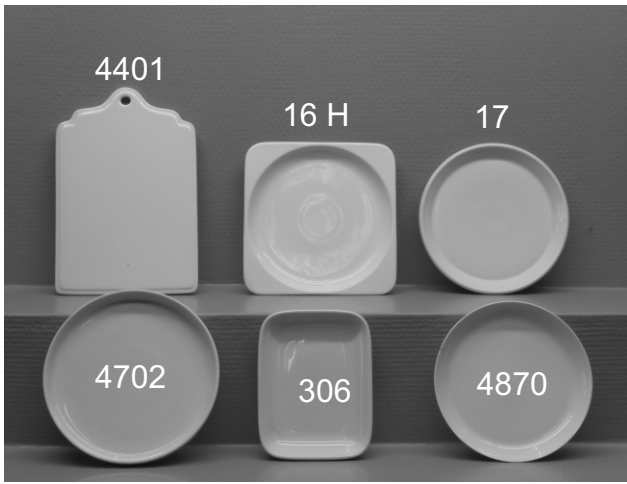

Varenr.	Betegnelse	Mål	Stk. Pris.
4401	Skærebrædt	15x23 cm	43,50 Dkr
16 H	Assiet	17x17 cm	19,50 Dkr
17	Assiet B&G	17 cm	25,50 Dkr
17	ved 6 stk pr.stk	17 cm	12,00 Dkr
4702	Assiet	17 cm	32,50 Dkr
4702	ved 6 stk pr.stk	17 cm	15,00 Dkr
306	Assiet	11x15 cm	23,00 Dkr
4870	Assiet	17 cm	19,50 Dkr
4870	ved 6 stk pr.stk	17 cm	10,00 Dkr

Varenr.	Betegnelse	Mål	Stk. Pris.
9030	Thekande	22 cm	85,00 Dkr
9028	Thekande Renate	18 cm	78,00 Dkr
9029	Thekande	11 cm	60,00 Dkr
1129 A	Thekande Gracia	18 cm	55,50 Dkr

Varenr.	Betegnelse	Mål	Stk. Pris.
9036	Kande	14 cm 1.L	60,50 Dkr
700	Kaffekande	16 cm	43,50 Dkr
344	Kaffekande	14 cm 0,5 L	35,00 Dkr
728	kande	13 cm 0,5 l	48,00 Dkr
9026	Flødekande Renate	8 cm	25,00 Dkr
707	Kande Milani	10 cm 0,5 L	19,50 Dkr

Varenr.	Betegnelse	Mål	Stk. Pris.
335	Sauceskål		40,00 Dkr
336	Sauceskål		40,00 Dkr
4506	Kop, stor Bernadotte		23,00 Dkr
014	Kaffekop Olympia		29,00 Dkr
67	Servietholder forskudt	8 cm	47,50 Dkr
070	Servietholder 3 kant m.bølge	11x18 cm	73,00 Dkr
5131	Stage til fyrfad 3 delt	8 cm	139,00 Dkr