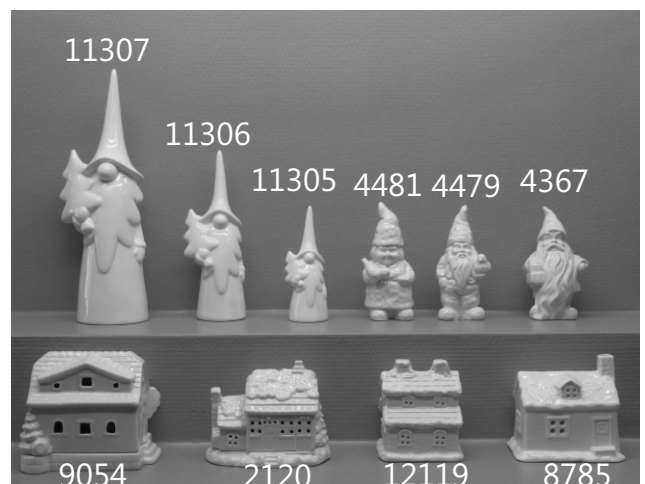

Varenr.	Betegnelse	Mål	Stk. Pris.
8679 A	Arbejderkone m. terrin	10 cm	39,50 Dkr
8679 B	Arbejderkone m. gris	10 cm	39,50 Dkr
8679 C	Arbejderkone m. gås	10 cm	39,50 Dkr
8679 D	Arbejderkone strik	10 cm	39,50 Dkr
45071	Snemand m. skæg	20 cm	85,00 Dkr
45061	Snemand m. skæg	10 cm	38,00 Dkr
8429	Nissestage Bro til lys	24x12 cm	98,00 Dkr
14512	Nisse m. juletræ	15 cm	65,00 Dkr
4035 A	Arbejdernisser bog	11 cm	40,00 Dkr
4035 B	Arbejdernisser flaske	11 cm	40,00 Dkr
4035 C	Arbejdernisser hund	11 cm	40,00 Dkr
4035 D	Arbejdernisser hjerte	11 cm	40,00 Dkr

Varenr.	Betegnelse	Mål	Stk. Pris.
11307	Nisse m. juletræ	33 cm	122,00 Dkr
11306	Nisse m. juletræ	22 cm	68,00 Dkr
11305	Nisse m. juletræ	15 cm	39,00 Dkr
4481	Nisse m. fugl	15 cm	58,00 Dkr
4479	Nisse m. fugl	15 cm	58,00 Dkr
4367	Nisse m. pakker	15 cm	63,00 Dkr
9054	Julehus	13,5x15 cm	145,00 Dkr
2120	Julehus bager 2.delt	12x15 cm	130,00 Dkr
12119	Julehus til fyrfad	12 cm	95,00 Dkr
8785	Julehus	12 cm	80,00 Dkr