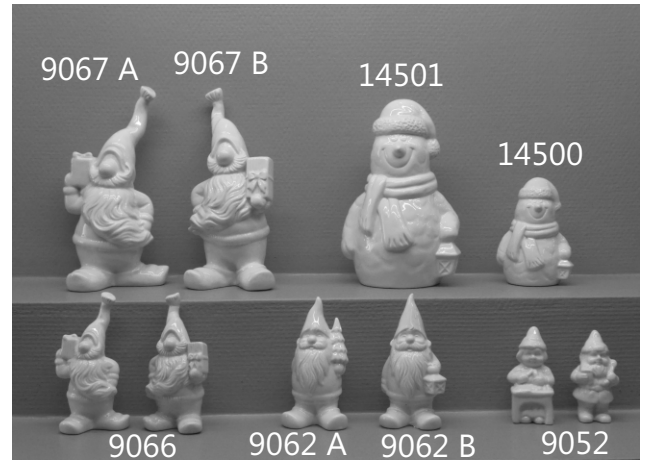

Varenr.	Betegnelse	Mål	Stk. Pris.
9067 A	Nissemand m. pakke	24 cm	80,00 Dkr
9067 B	Nissemand m. pakke	24 cm	80,00 Dkr
14501	Snemand m. lampe	25 cm	119,00 Dkr
14500	Snemand m. lampe	15 cm	59,00 Dkr
9066	Nissemand m. pakke sæt	15 cm	95,00 Dkr
9062 A	Nissemand m. juletræ	15 cm	49,00 Dkr
9062 B	Nissemand m. lygte	15 cm	49,00 Dkr
9052	Arbejdernisser 2 ass	10 cm	79,00 Dkr

Varenr.	Betegnelse	Mål	Stk. Pris.
4548	Nissefar m. ønskeseddel	25 cm	135,00 Dkr
4505	Rudolf vinker	25 cm	136,00 Dkr
4112	Nisse m. vanter	25 cm	89,00 Dkr
4106	Nisse m. buet hat	25 cm	90,00 Dkr
4547	Nissefar m. ønskeseddel	15 cm	75,00 Dkr
3311	Nisse i gyngestol	13,5 cm	58,00 Dkr
14516	Nisse m. klokke	15 cm	65,00 Dkr
8596	Nissemor med hund	12 cm	58,50 Dkr
4111	Nissemand	15 cm	45,00 Dkr

Varenr.	Betegnelse	Mål	Stk. Pris.
4578	Nisse ved skrivebord	20 cm	165,00 Dkr
3313 A	Nisse på stub hænder foldet	14 cm	44,50 Dkr
3313 B	Nisse på stub hånd i skæg	14 cm	44,50 Dkr
4579	Nisse til fyrfad	15 cm	92,00 Dkr
1132	Dansenisser med musik	17 cm	235,00 Dkr
2019	Nisse m. klejne	12 cm	76,00 Dkr
0074	Engle 3 ass.	11,5 cm	198,00 Dkr
1083	Arbejdernisser m/k 4 ass	10 cm	160,00 Dkr