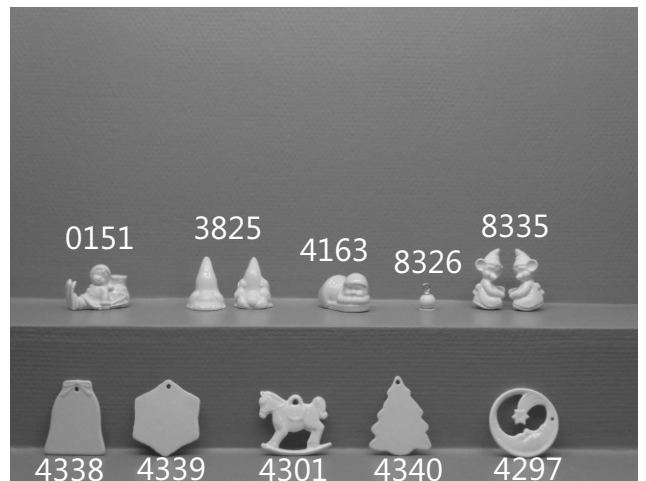

Varenr.	Betegnelse	Mål	Stk. Pris.
4389	Skovnisse m. spade	25 cm	102,00 Dkr
4388	Skovnisse m. spade	20 cm	85,00 Dkr
4374	Nisse m. bog	20 cm	88,00 Dkr
4369	Nisse m. stav	15 cm	62,00 Dkr
4440	Nisse m. arme op	15 cm	68,00 Dkr
4371	Nisse i træsko	9 cm	64,00 Dkr
8606	Nissepar til fyrfad	14 cm	135,00 Dkr
4328	Tumlenisser 2 ass	8 cm	93,00 Dkr
4347	Ophæng engel	10x9 cm	35,00 Dkr
4442	Nisse m. stav	15 cm	63,00 Dkr