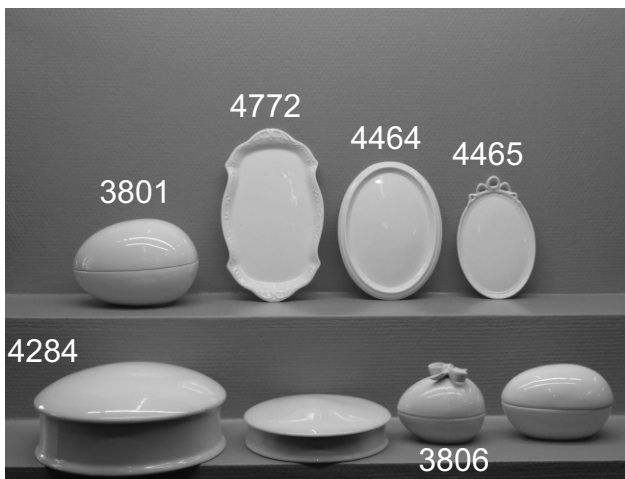

Varenr.	Betegnelse	Mål	Stk. Pris.
3801	Æggebon	18 cm	180,00 Dkr
4772	Fad m. relief	24,5x15 cm	48,00 Dkr
4464	Platte Oval	20x15,5 cm	75,00 Dkr
4465	Medalillon Oval	17,5x11,5 cm	48,00 Dkr
4284	Bob bon	23 cm	185,00 Dkr
3806	Æggebon m.søjfe	11 cm	143,00 Dkr