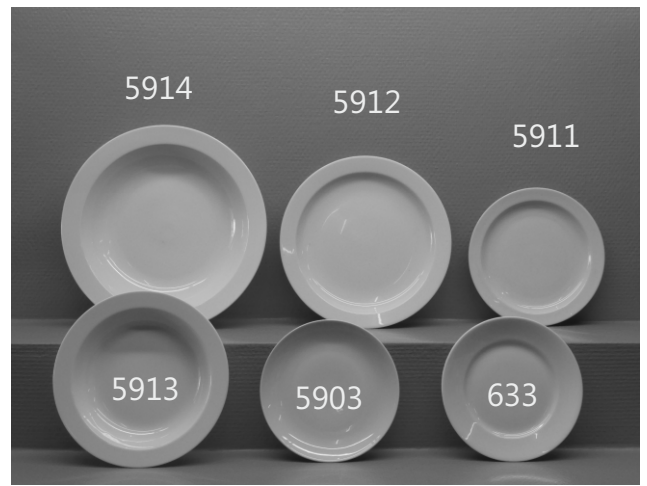

Varenr.	Betegnelse	Mål	Stk. Pris.
5914	Skål Renate	27 cm	48,00 Dkr
5912	Tall. Renate	24 cm	28,00 Dkr
5911	Tall. Renate	19 cm	19,00 Dkr
5913	Tall. dyb Renate	21 cm	29,50 Dkr
5903	Tall.	17,5 cm	15,00 Dkr
633	Tall.	17 cm	16,00 Dkr

Varenr.	Betegnelse	Mål	Stk. Pris.
5908	Tall.	24 cm	29,00 Dkr
5907	Tall.	20,5 cm	25,00 Dkr
5906	Tall.	19 cm	19,00 Dkr
5902	Tall.dyb Rococo	21 cm	30,00 Dkr
5900	Tall.dyb Rococo	18,5 cm	24,00 Dkr
5901	Tall.dyb Rococo	16,5 cm	20,00 Dkr