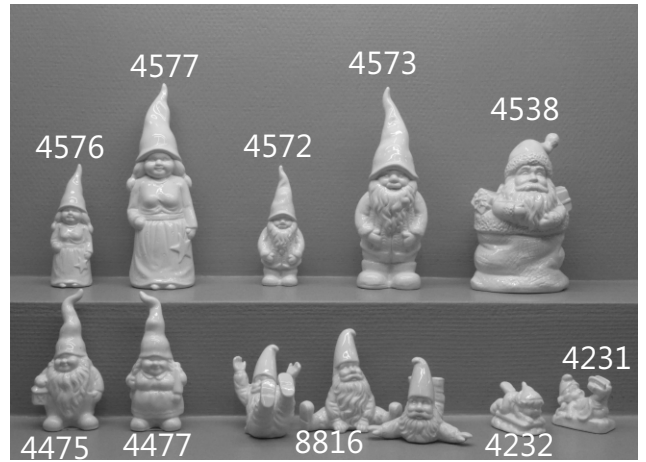

Varenr.	Betegnelse	Mål	Stk. Pris.
4576	Nisseemor med stjerne	15 cm	82,00 Dkr
4577	Nisseemor med stjerne	25 cm	162,00 Dkr
4572	Nissefar	15 cm	82,00 Dkr
4573	Nissefar	25 cm	162,00 Dkr
4538	Nisse i gavesæk	20 cm	153,00 Dkr
4475	Nisse m. lygte	15 cm	58,00 Dkr
4477	Nisseemor m. kagerulle	15 cm	58,00 Dkr
8816	Tumlinger	11 cm	145,00 Dkr
4232	Nissedreng på kælk	6 cm	48,00 Dkr
4231	Nissepige på skøjter	6 cm	48,00 Dkr

Varenr.	Betegnelse	Mål	Stk. Pris.
8817	Skibørn	12 cm	49,00 Dkr
4424	Nisse m. lygte	14 cm	60,00 Dkr
4444	Skovnisse m. lampe	15 cm	64,00 Dkr
4886	Hænge engel	13 cm	45,00 Dkr
4164	Mus salt/peber	8 cm	88,00 Dkr
4495	Salt/peber fisk	7 cm	58,00 Dkr
5288	Hængeæg m. relief	9 cm	68,00 Dkr
5287	Hængeæg m. relief	6 cm	60,50 Dkr
4306	Julekugle	6,5 cm	43,00 Dkr
9039	Lysestage firkantet	10x9 cm	49,00 Dkr

Varenr.	Betegnelse	Mål	Stk. Pris.
0151	Nisse siddende m. ski	7 cm	43,00 Dkr
3825	Nisse m. skæg sæt	6 cm	42,50 Dkr
4163	Nissepige	8 cm	29,00 Dkr
8326	Julekugle	2 cm	22,00 Dkr
8335	Kravlemus til lys sæt	7 cm	67,00 Dkr
4338	Ophæng klokke	8x6 cm	25,50 Dkr
4339	Ophæng glat stjerne	8 cm	25,50 Dkr
4301	Ophæng gyngest	7x7 cm	25,50 Dkr
4340	Ophæng juletræ	8,5 cm	25,50 Dkr
4297	Ophæng måne	7,5 cm	25,50 Dkr