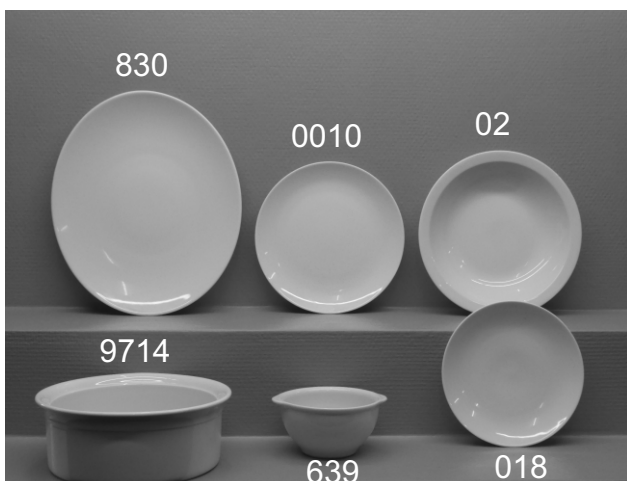

Varenr.	Betegnelse	Mål	Stk. Pris.
830	Steak Tall Amalie Oval	30,5x26 cm	58,00 Dkr
830	pr.stk ved 6 stk.		49,00 Dkr
0010	Tallerken glat	21 cm	29,00 Dkr
02	Tallerken/skål Sophia	23 cm	25,00 Dkr
9714	Skål ovnfast	8,5x22,5 cm	60,00 Dkr
639	Skål	13 cm	35,00 Dkr
018	Tallerken Horisont fl.	18 cm	20,50 Dkr