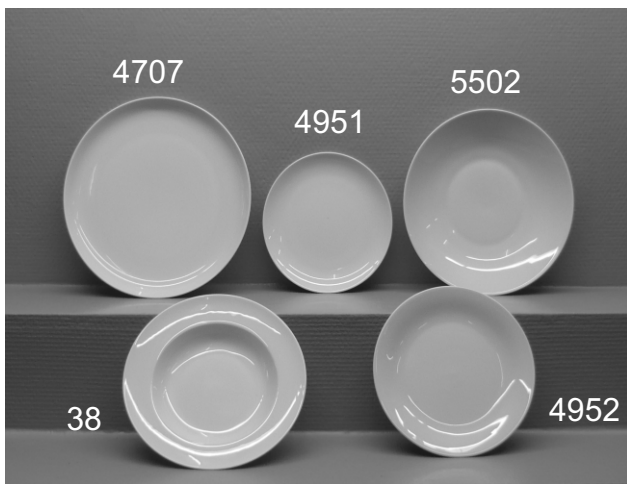

Varenr.	Betegnelse	Mål	Stk. Pris
4707	Tall.flad Syntesi	24 cm	27,00 Dkr
4951	Tallerken. Loos	17 cm	13,50 Dkr
5502	Tall. Flora	22 cm	17,00 Dkr
38	Tallerken dyb München	21 cm	9,50 Dkr
4952	Tallerken . Loos	19 cm	16,50 Dkr

Varenr.	Betegnelse	Mål	Stk. Pris
2736	Fad Victoria	26x26 cm	73,00 Dkr
13080	Tall.el fad Wing dyb	25x17 cm	52,00 Dkr

Varenr.	Betegnelse	Mål	Stk. Pris.
626	Fad. Cosmo	27 cm	52,00 Dkr
625	Tall. Cosmo	25,5 cm	45,00 Dkr
624	Tall. Cosmo	20 cm	24,00 Dkr
682	Tall.	18 cm	16,00 Dkr
5905	Tall. dyb	20 cm	25,00 Dkr
5918	Assiet	6,5 cm	15,00 Dkr

Varenr.	Betegnelse	Mål	Stk. Pris
20	Tallerken Alis dyb	22 cm	18,50 Dkr
933	Tall. dyb Amalie	21 cm	28,00 Dkr
934	Tall. flad Amalie	24 cm	28,00 Dkr