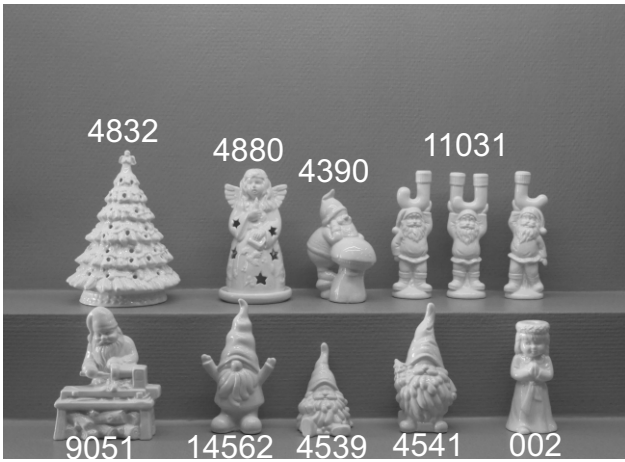

Varenr.	Betegnelse	Mål	Stk. Pris.
4832	Juletræ til fyrfad	20 cm	225,00 Dkr
4880	Engel til fyrfad	18 cm	105,00 Dkr
4390	Nisse ved svamp	15 cm	78,00 Dkr
11031	Nisser JUL sæt	17 cm	210,00 Dkr
9051	Husflidnisse	15x13 cm	135,00 Dkr
14562	Nissefar med arme op	15 cm	75,00 Dkr
4539	Nisse siddende	15 cm	75,00 Dkr
4541	Nisse stående med grantræ	15 cm	75,00 Dkr
002	Luciabrud til lys	13 cm	63,00 Dkr

Varenr.	Betegnelse	Mål	Stk. Pris.
1131	Spillnisse med musik	17 cm	235,00 Dkr
4453	Nisse m. buk	25 cm	125,00 Dkr
4441	Nisse m. arme op	25 cm	115,00 Dkr
4437	Nisse står på hjerte	25 cm	120,00 Dkr
4452	Nisse m. buk	15 cm	60,00 Dkr
4426	Nisse m. pakker	15 cm	65,00 Dkr
4436	Nisse står på hjerte	15 cm	65,00 Dkr
3831	Lysestage	5,5 cm	24,00 Dkr
8696 C	Arbejdernisse m. violin	10cm	39,50 Dkr

Varenr.	Betegnelse	Mål	Stk. Pris.
8679 A	Arbejderkone m. terrin	10 cm	39,50 Dkr
8679 B	Arbejderkone m. gris	10 cm	39,50 Dkr
8679 C	Arbejderkone m. gås	10 cm	39,50 Dkr
8679 D	Arbejderkone strik	10 cm	39,50 Dkr
45071	Snemand m. skæg	20 cm	85,00 Dkr
45061	Snemand m. skæg	10 cm	38,00 Dkr
8429	Nissestage Bro til lys	24x12 cm	98,00 Dkr
14512	Nisse m. juletræ	15 cm	65,00 Dkr
4035 A	Arbejdernisser bog	11 cm	40,00 Dkr
4035 B	Arbejdernisser flaske	11 cm	40,00 Dkr
4035 C	Arbejdernisser hund	11 cm	40,00 Dkr
4035 D	Arbejdernisser hjerte	11 cm	40,00 Dkr

Varenr.	Betegnelse	Mål	Stk. Pris.
11307	Nisse m. juletræ	33 cm	122,00 Dkr
11306	Nisse m. juletræ	22 cm	68,00 Dkr
11305	Nisse m. juletræ	15 cm	39,00 Dkr
4481	Nisse m. fugl	15 cm	58,00 Dkr
4479	Nisse m. fugl	15 cm	58,00 Dkr
4367	Nisse m. pakker	15 cm	63,00 Dkr
9054	Julehus	13,5x15 cm	145,00 Dkr
2120	Julehus bager 2.delt	12x15 cm	130,00 Dkr
12119	Julehus til fyrfad	12 cm	95,00 Dkr
8785	Julehus	12 cm	80,00 Dkr