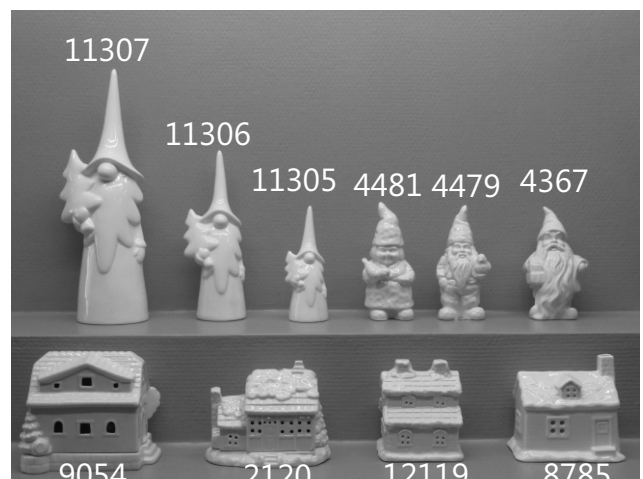

Varenr.	Betegnelse	Mål	Stk. Pris.
8679 A	Arbejdernisse m. terrin	10 cm	39,50 Dkr
8679 B	Arbejdernisse m. gris	10 cm	39,50 Dkr
8679 C	Arbejdernisse m. gås	10 cm	39,50 Dkr
8679 D	Arbejdernisse m. strik	10 cm	39,50 Dkr
45071	Snemand m. skæg	20 cm	85,00 Dkr
45061	Snemand m. skæg	10 cm	38,00 Dkr
8429	Nissestage Bro til lys	24x12 cm	98,00 Dkr
14512	Nisse m. juletræ	15 cm	65,00 Dkr
4035 A	Arbejdernisser bog	11 cm	40,00 Dkr
4035 B	Arbejdernisser flaske	11 cm	40,00 Dkr
4035 C	Arbejdernisser hund	11 cm	40,00 Dkr
4035 D	Arbejdernisser hjerte	11 cm	40,00 Dkr

Varenr.	Betegnelse	Mål	Stk. Pris.
11307	Nisse m. juletræ	33 cm	122,00 Dkr
11306	Nisse m. juletræ	22 cm	68,00 Dkr
11305	Nisse m. juletræ	15 cm	39,00 Dkr
4481	Nisse m. fugl	15 cm	58,00 Dkr
4479	Nisse m. fugl	15 cm	58,00 Dkr
4367	Nisse m. pakker	15 cm	63,00 Dkr
9054	Julehus	13,5x15 cm	145,00 Dkr
2120	Julehus bager 2.delt	12x15 cm	130,00 Dkr
12119	Julehus til fyrfad	12 cm	95,00 Dkr
8785	Julehus	12 cm	80,00 Dkr