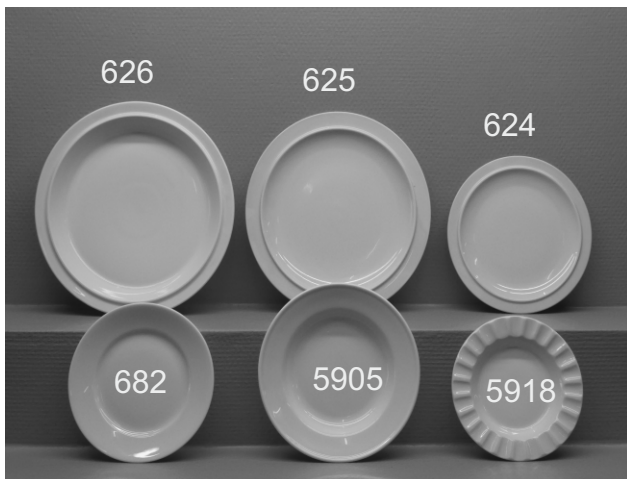

Varenr.	Betegnelse	Mål	Stk. Pris
4707	Tall.flad Syntesi	24 cm	27,00 Dkr
4951	Tallerken. Loos	17 cm	13,50 Dkr
5502	Tall. Flora	22 cm	17,00 Dkr
38	Tallerken dyb München	21 cm	9,50 Dkr
4952	Tallerken . Loos	19 cm	16,50 Dkr

Varenr.	Betegnelse	Mål	Stk. Pris
2736	Fad Victoria	26x26 cm	73,00 Dkr
13080	Tall.el fad Wing dyb	25x17 cm	52,00 Dkr