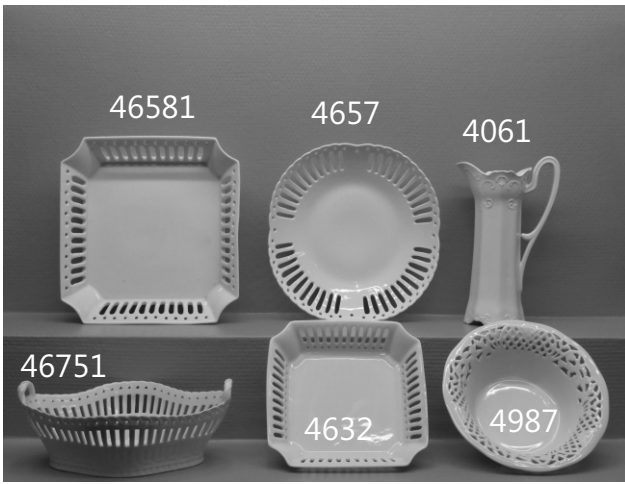

Varenr.	Betegnelse	Mål	Stk. Pris.
46581	Skål gennembrudt	26x26 cm	190,00 Dkr
4657	Skål gennembrudt	26 cm	164,00 Dkr
4061	Kande m. krumelure	22 cm	145,00 Dkr
46751	Skål gennembrudt m. ører	20x25 x8 cm	236,00 Dkr
4632	Firk. skål. gennembrudt	20x20 cm	133,00 Dkr
4987	Skål gennembrudt	22 cm	132,00 Dkr

Varenr.	Betegnelse	Mål	Stk. Pris.
4985	Ur	22 cm	235,00 Dkr
4737	Skål gennembrudt 6 kantet	21x5,5 cm	173,00 Dkr
9509	Lysestage	11 cm	35,00 Dkr
4609	Skål gennembrudt	11,5x11,5 cm	51,00 Dkr
9003	Assiet	19 cm	35,00 Dkr
4330	Fingersalt	7x2,5 cm	7,00 Dkr
7	Lysestage	10 cm	18,00 Dkr
1646	Kuvertsmør	6 cm	5,00 Dkr
13	Assiet	12,5x12,5 cm	15,00 Dkr

Varenr.	Betegnelse	Mål	Stk. Pris.
5257	Ståendeæg delbar	14 cm	132,50 Dkr
4317	Hængeæg gennembr. 2 ass.	7 cm	68,00 Dkr
3202	Hest	12 cm	36,50 Dkr
3402	Høne	15 cm	95,00 Dkr
96	Liggende dreng	9 cm	48,50 Dkr
125	Salt/peber	6 cm	52,00 Dkr
1005	Salt/peber grise	7 cm	94,00 Dkr
325	Svane	10x9 cm	25,00 Dkr

Varenr.	Betegnelse	Mål	Stk. Pris.
4405	Navneplade til ophæng	23x16 cm	74,00 Dkr
0019	Salt/pebersæt fl.bagside	8 cm	50,00 Dkr
7013	Kurv m. blomst	10x8 cm	10,00 Dkr
2058	Børn på løbehjul	14 cm	22,00 Dkr
7008	Vugge m. due	8x6 cm	8,00 Dkr
9517	Askebæger	20x15 cm	10,00 Dkr
9713	Askebæger	10x10 cm	3,00 Dkr
4614	Askebæger	14,5x12 cm	10,00 Dkr