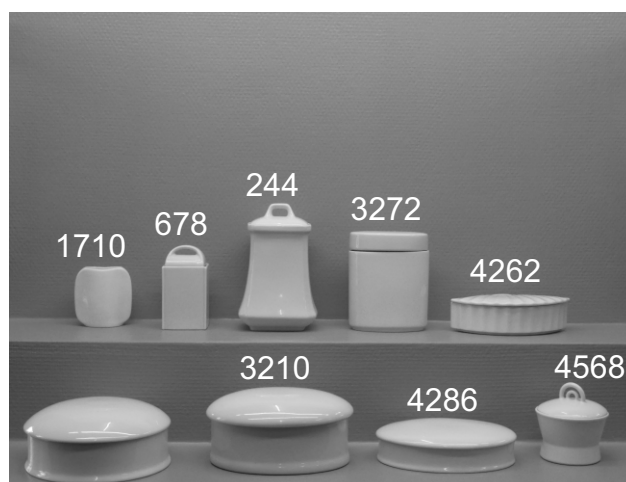

Varenr.	Betegnelse	Mål	Stk. Pris.
1710	Vase	8,5 cm	28,00 Dkr
678	Bonbon	12 cm	25,00 Dkr
244	Krydderikrukke	18 cm	49,50 Dkr
3272	Bonbon oval	11x14 cm	56,00 Dkr
4262	Bonbon muslingeform	10x18 cm	55,50 Dkr
3210	Bonbon oval	18x13 cm	95,00 Dkr
4286	Bonbon oval	13x18 cm	80,50 Dkr
4568	Bonbon	10 cm	23,50 Dkr