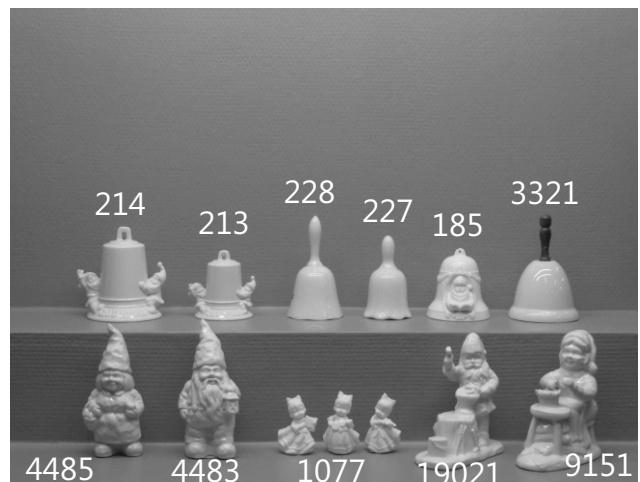

Varenr.	Betegnelse	Mål	Stk. Pris.
214	Klokke god jul	12 cm	95,00 Dkr
213	Klokke god jul	9 cm	55,00 Dkr
228	Klokke	14 cm	36,00 Dkr
227	Bordklokke	11 cm	25,00 Dkr
185	Klokke med nisse	10 cm	64,50 Dkr
3321	Klokke m. træskaft	8 cm	15,00 Dkr
4485	Nissekone m. kurv	15 cm	58,00 Dkr
4483	Nisse m. lygte	15 cm	58,00 Dkr
1077	Nissepiger spillende 3 aas	7 cm	84,00 Dkr
19021	Husflidnisse smed	13x14 cm	138,00 Dkr
9151	Husflidnisse	15x13 cm	129,00 Dkr