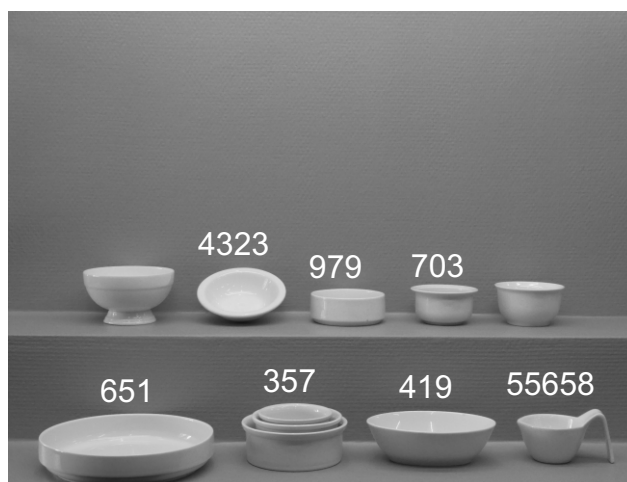

Varenr.	Betegnelse	Mål	Stk. Pris.
6123	Platte	24 cm	35,00 Dkr
6115	Platte	17 cm	20,00 Dkr
6118	Platte	15 cm	15,00 Dkr
6114	Platte	13,5 cm	12,00 Dkr
642	Fad Renate	14x24 cm	35,00 Dkr

Varenr.	Betegnelse	Mål	Stk. Pris.
9636	Fad	21x21 cm	74,50 Dkr
5725	Fad	28x11 cm	45,00 Dkr
2034	Fad	30x21x7 cm	55,00 Dkr
254	Fad ovnfast	20x20 cm	53,50 Dkr
0071	Tallerken dyb lille	18 cm	42,00 Dkr
9517	Askebæger	20x15 cm	10,00 Dkr

Varenr.	Betegnelse	Mål	Stk. Pris.
034	Fad Ovalt Amalie	38 cm	115,00 Dkr
4629	Fad Scarlett	30 cm	52,00 Dkr
9609	Skål Rosenthal	26x26 cm	111,00 Dkr
5503	Tapastallerken	24 cm	25,00 Dkr

Varenr.	Betegnelse	Mål	Stk. Pris.
4323	Skål på fod	12 cm	12,00 Dkr
979	Skål	10x4 cm	15,00 Dkr
703	Skål	9x5 cm	13,00 Dkr
651	Skål	20 cm	45,00 Dkr
357	Skåle sæt	9-10-12 cm	35,00 Dkr
419	Skål oval	4,5x15,5 cm	30,00 Dkr
55658	Skål m. hank	6 cm	28,00 Dkr