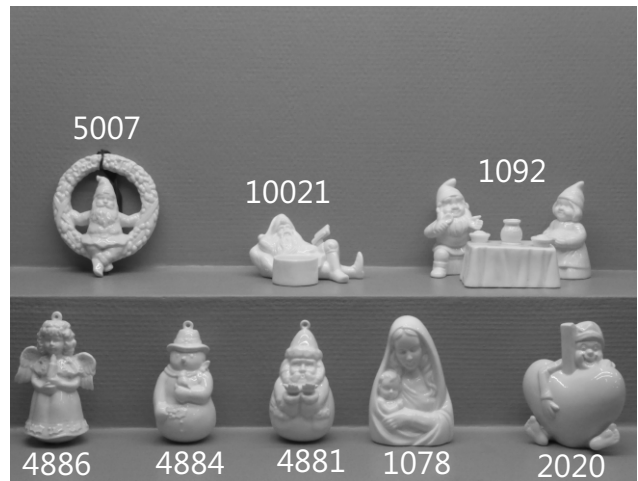

Varenr.	Betegnelse	Mål	Stk. Pris.
3309	Nisser ikke se, høre el. tale	15 cm	136,00 Dkr
40	Nisse m. lygte til fyrfad	17 cm	115,50 Dkr
2115	Skovpige m. blomst	20 cm	96,00 Dkr
2116	Skovdreng m. spand	20 cm	96,00 Dkr
4559	Nissefar med kane	20x14 cm	188,00 Dkr
3308	Nisser ikke se, høre el. tale	10 cm	102,00 Dkr
189	Nisse m. sæk	8 cm	59,00 Dkr

Varenr.	Betegnelse	Mål	Stk. Pris.
5007	Nisse i krans med bånd	D. 14 cm	35,00 Dkr
10021	Nissefar til fyrfad	7x13 cm	96,00 Dkr
1092	Nissemor/far ved bord	11 cm	138,00 Dkr
4886	Hænge engel	13 cm	45,00 Dkr
4884	Hænge snemand	12,5 cm	45,00 Dkr
4881	Hænge julemand	12,5 cm	45,00 Dkr
1078	Madonna buste med barn	12 cm	65,00 Dkr
2020	Hus nisse filli gran m. hjerte	13 cm	95,00 Dkr