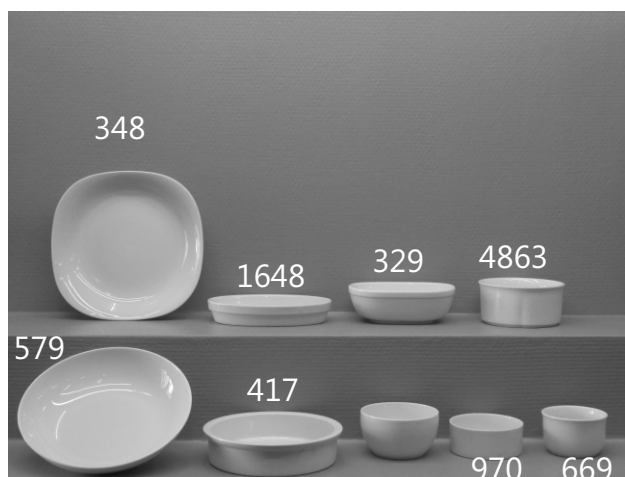

Varenr.	Betegnelse	Mål	Stk. Pris.
338	Tall. Amalie bred fane	26,5 cm	36,50 Dkr
9680	Tallerken/skål	23 cm	29,50 Dkr
231	Tall. Amalie bred fane	21 cm	24,00 Dkr
13010	Tall. Gerda dyb	23,5 cm	43,00 Dkr
9681	Tallerken	22 cm	25,50 Dkr

Varenr.	Betegnelse	Mål	Stk. Pris.
348	Tall. dyb	22 cm	28,50 Dkr
1648	Skål oval ovnfast	17x11 cm	30,00 Dkr
329	Sæbeskål	15 cm	45,00 Dkr
4863	Skål	11,5x5,5 cm	25,00 Dkr
579	Tall. dyb	20 cm	18,00 Dkr
417	Skål	4x17 cm	45,00 Dkr
970	Skål	9x3,5 cm	16,50 Dkr
669	Skål	8x5 cm	12,50 Dkr