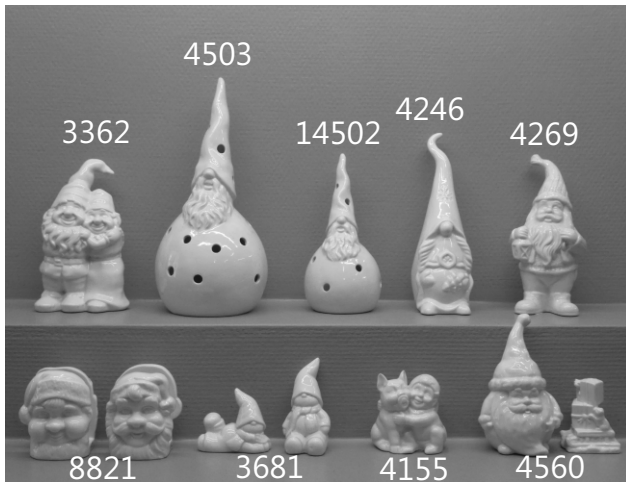

Varenr.	Betegnelse	Mål	Stk. Pris.
4616	Fad bølget	31x31 cm	150,00 Dkr
46801	Fad bølget	25x25 cm	125,00 Dkr
4827	Fad	20x20 cm	45,00 Dkr
4407	Porcelænsplade	20x20 cm	40,00 Dkr

Varenr.	Betegnelse	Mål	Stk. Pris.
44251	Porcelænsplade	40x30 cm	230,00 Dkr
4414	Porcelænsplade	36x26 cm	125,00 Dkr
4409	Porcelænsplade	25,5x20 cm	45,00 Dkr
4410	Porcelænsplade	20x27 cm	75,00 Dkr

Varenr.	Betegnelse	Mål	Stk. Pris.
4628	Fad	27x27 cm	129,00 Dkr
44501	Porcelænsplade	30X30 cm	125,00 Dkr

Varenr.	Betegnelse	Mål	Stk. Pris.
44521	Porcelænsplade	25x25 cm	65,00 Dkr
44531	Porcelænsplade	20x20 cm	40,00 Dkr