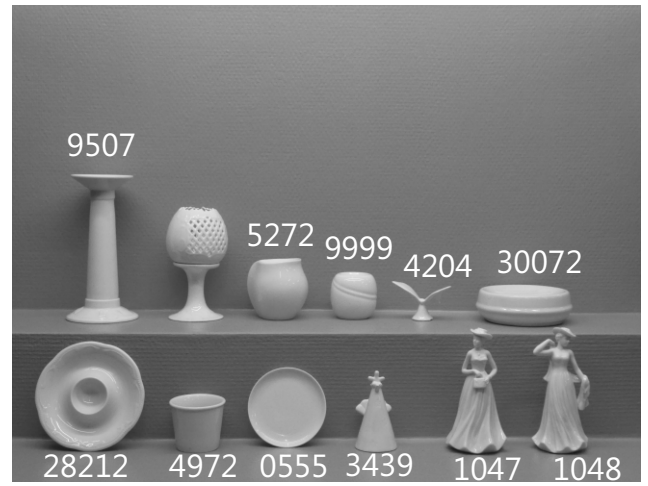

Varenr.	Betegnelse	Mål	Stk. Pris.
9507	Lysestage	19 cm	50,50 Dkr
5272	Lysestage	8 cm	48,00 Dkr
9999	Lysestage m.skrå.rille	6 cm	28,00 Dkr
4204	Sommerfugl	8x5 cm	23,00 Dkr
30072	Sæbeskål	12 cm	40,50 Dkr
28212	Æggebæger Rubin	13 cm	16,00 Dkr
4972	Bæger	6 cm	10,00 Dkr
0555	Flaskebakke	11 cm	13,00 Dkr
3439	Hane Fantasi	10 cm	26,50 Dkr
1047	Dame m. taske	15 cm	104,50 Dkr
1048	Dame m. sjal	15 cm	104,50 Dkr

Varenr.	Betegnelse	Mål	Stk. Pris.
1023 M	Troldeemand	20 cm	142,50 Dkr
1023 K	Troldekone	20 cm	142,50 Dkr
1022 D	Troldeunge dreng	15 cm	98,50 Dkr
4266	Klovn med saxofon	14 cm	95,00 Dkr
12543	Pjerrot	13,5 cm	120,00 Dkr
12907	Pige på sten	15 cm	125,00 Dkr
12947	Madonna m. barn	15 cm	120,00 Dkr
11946	Pige m.dukke	22 cm	145,00 Dkr
8000	Bonde med ko	18x24 cm	335,00 Dkr

Varenr.	Betegnelse	Mål	Stk. Pris.
13308	Mand	29 cm	195,00 Dkr
12995	Håndboldspiller	25 cm	298,00 Dkr
10126	Fiskerkone	25 cm	274,00 Dkr
5518	Høstpige	26 cm	225,00 Dkr
8809	Smed	26 cm	248,00 Dkr
5515	Slagter	24 cm	225,00 Dkr
3101	Dame med vifte	20 cm	90,00 Dkr
5517	Høstmand	25 cm	225,00 Dkr