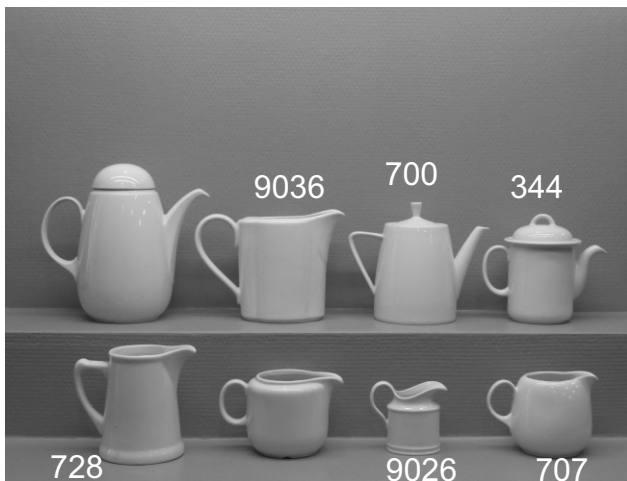

Varenr.	Betegnelse	Mål	Stk. Pris.
4401	Skærebrædt	15x23 cm	43,50 Dkr
16 H	Assiet	17x17 cm	19,50 Dkr
17	Assiet B&G	17 cm	25,50 Dkr
17	ved 6 stk pr.stk	17 cm	12,00 Dkr
4702	Assiet	17 cm	32,50 Dkr
4702	ved 6 stk pr.stk	17 cm	15,00 Dkr
306	Assiet	11x15 cm	23,00 Dkr
4870	Assiet	17 cm	19,50 Dkr
4870	ved 6 stk pr.stk	17 cm	10,00 Dkr

Varenr.	Betegnelse	Mål	Stk. Pris.
9030	Thekande	22 cm	85,00 Dkr
9028	Thekande Renate	18 cm	78,00 Dkr
9029	Thekande	11 cm	60,00 Dkr
1129 A	Thekande Gracia	18 cm	55,50 Dkr