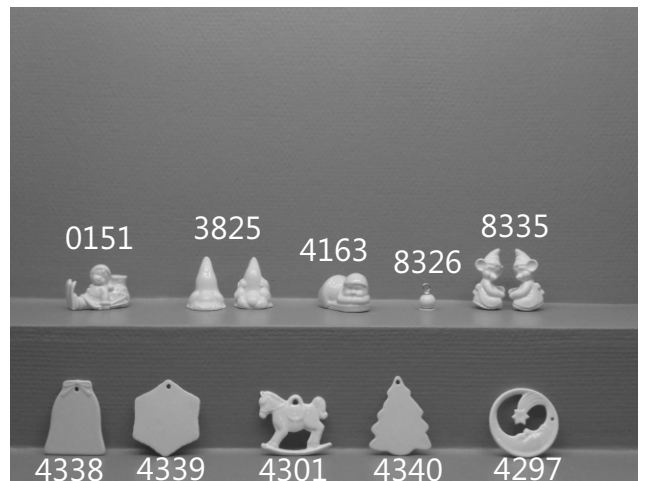

Varenr.	Betegnelse	Mål	Stk. Pris.
4389	Skovnisse m. spade	25 cm	102,00 Dkr
4388	Skovnisse m. spade	20 cm	85,00 Dkr
4374	Nisse m. bog	20 cm	88,00 Dkr
4369	Nisse m. stav	15 cm	62,00 Dkr
4440	Nisse m. arme op	15 cm	68,00 Dkr
4371	Nisse i træsko	9 cm	64,00 Dkr
8606	Nissepar til fyrfad	14 cm	135,00 Dkr
4328	Tumlenisser 2 ass	8 cm	93,00 Dkr
4347	Ophæng engel	10x9 cm	35,00 Dkr
4442	Nisse m. stav	15 cm	63,00 Dkr