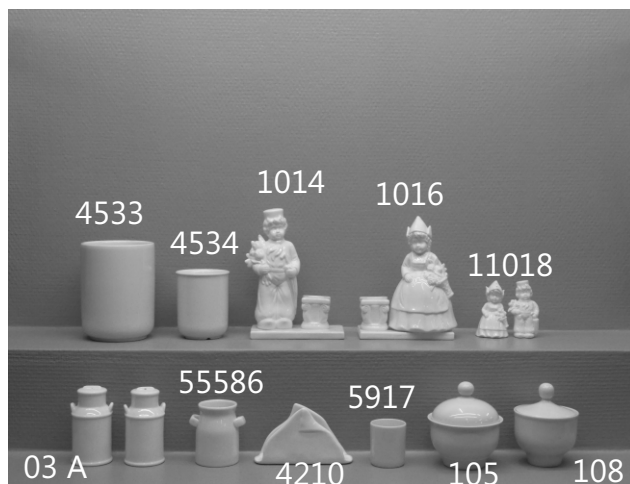

Varenr.	Betegnelse	Mål	Stk. Pris.
4533	Køkkenkrukke	13 cm	40,00 Dkr
4534	Bæger Anna	9 cm	15,00 Dkr
1014	Lysetage Hollænder dreng	18 cm	115,00 Dkr
1016	Lysetage Hollænder pige	18 cm	115,00 Dkr
11018	Salt/peber Hollænder	8 cm	57,00 Dkr
03 A	Salt/peber mælkejunge	9,5 cm	74,50 Dkr
55586	Mælkejunge m. øre	7 cm	24,50 Dkr
4210	Servietholder m. fold	7 cm	39,50 Dkr
5917	Bæger	5 cm	10,00 Dkr
105	Bonbon Clara	10 cm	25,00 Dkr
108	Bonbon	11 cm	40,00 Dkr

Varenr.	Betegnelse	Mål	Stk. Pris.
4105	Krus	17 cm 0,5 L	67,00 Dkr
4102	Krus	13 cm	77,00 Dkr
4100	Krus	10,5 cm	49,50 Dkr
4961	Krus Donald	9 cm	18,50 Dkr
4961	Ved 6 stk	9 cm	16,50 Dkr
608	Krus Margot 2 dl	7,5 cm	16,00 Dkr
0001	Krus Janne	9,5 cm	25,50 Dkr
4968	Bæger Bali	10 cm	13,00 Dkr
641	Suppekop m. øre		29,50 Dkr
2038	Krus	8,5 cm	14,00 Dkr
5274	Tv-sæt		135,00 Dkr
9999 K	Minikop		3,00 Dkr
4 A	Børnekrus stabelbar	5 cm	6,50 Dkr
4 A	Ved 6 stk	5 cm	3,00 Dkr

Varenr.	Betegnelse	Mål	Stk. Pris.
5709	Spareklovn	16 cm	68,00 Dkr
619	Ymerskål Amalie	16 cm	28,00 Dkr
5726	Fad	20x8 cm	25,00 Dkr
9027	Skål firk	17x6 cm	24,00 Dkr
1010	Salt/pebersæt lågvase	8 cm	55,00 Dkr
374	Salt/peber sæt	5 cm	37,00 Dkr
4261	Salt/peber sæt	5 cm	41,00 Dkr
8758	Salt/peber andepar	6,5 cm	49,00 Dkr
1022	Salt/peber katte	9 cm	97,00 Dkr