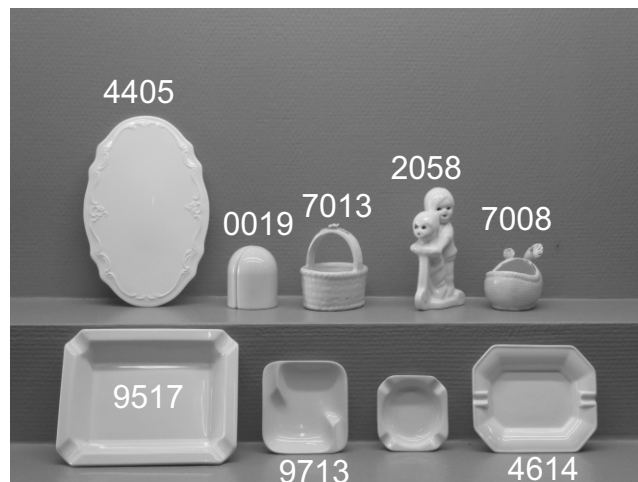

Varenr.	Betegnelse	Mål	Stk. Pris.
5257	Ståendeæg delbar	14 cm	132,50 Dkr
4317	Hængeæg gennembr. 2 ass.	7 cm	68,00 Dkr
3202	Hest	12 cm	36,50 Dkr
3402	Høne	15 cm	95,00 Dkr
96	Liggende dreng	9 cm	48,50 Dkr
125	Salt/peber	6 cm	52,00 Dkr
1005	Salt/peber grise	7 cm	94,00 Dkr
325	Svane	10x9 cm	25,00 Dkr

Varenr.	Betegnelse	Mål	Stk. Pris.
4405	Navneplade til ophæng	23x16 cm	74,00 Dkr
0019	Salt/pebersæt fl.bagside	8 cm	50,00 Dkr
7013	Kurv m. blomst	10x8 cm	10,00 Dkr
2058	Børn på løbehjul	14 cm	22,00 Dkr
7008	Vugge m. due	8x6 cm	8,00 Dkr
9517	Askebæger	20x15 cm	10,00 Dkr
9713	Askebæger	10x10 cm	3,00 Dkr
4614	Askebæger	14,5x12 cm	10,00 Dkr