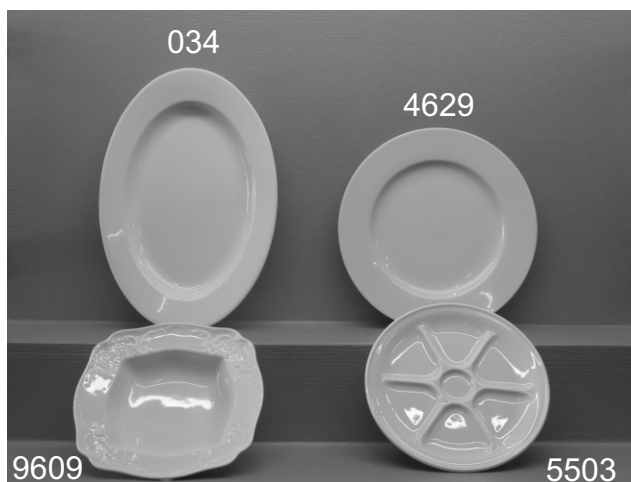

Varenr.	Betegnelse	Mål	Stk. Pris.
034	Fad Ovalt Amalie	38 cm	115,00 Dkr
4629	Fad Scarlett	30 cm	52,00 Dkr
9609	Skål Rosenthal	26x26 cm	111,00 Dkr
5503	Tapastallerken	24 cm	25,00 Dkr