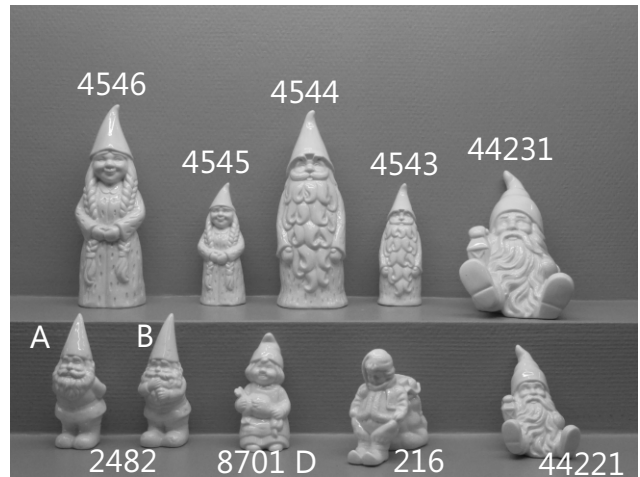

Varenr.	Betegnelse	Mål	Stk. Pris.
3362	Nissepar	20 cm	62,50 Dkr
4503	Julemand til fyrfad	30 cm	145,00 Dkr
14502	Julemand til fyrfad	20 cm	77,00 Dkr
4246	Nisse fantasi m. træ	22 cm	74,00 Dkr
4269	Nisse bære på kurv	20 cm	72,50 Dkr
8821	Servietholder for og bagside	10 cm	65,00 Dkr
3681	Nissepar	10 cm	58,50 Dkr
4155	Nissedreng m. gris	9 cm	52,00 Dkr
4560	Nissefar med slæde	15 cm	110,00 Dkr

Varenr.	Betegnelse	Mål	Stk. Pris.
4546	Nissemor med fletninger	25 cm	132,00 Dkr
4545	Nissemor med fletninger	15 cm	65,00 Dkr
4544	Nisse stående	25 cm	132,00 Dkr
4543	Nisse stående	15 cm	65,00 Dkr
44231	Nisse siddende m. lygte	17 cm	110,00 Dkr
2482 A	Nisse hænder bag ryg	15 cm	38,00 Dkr
2482 B	Nisse hænder i skæg	15 cm	38,00 Dkr
8701 D	Nissekone m. and	12,5 cm	62,50 Dkr
216	Stage nissedreng v. sæk	13 cm	95,00 Dkr
44221	Nisse siddende m. lygte	11 cm	59,00 Dkr