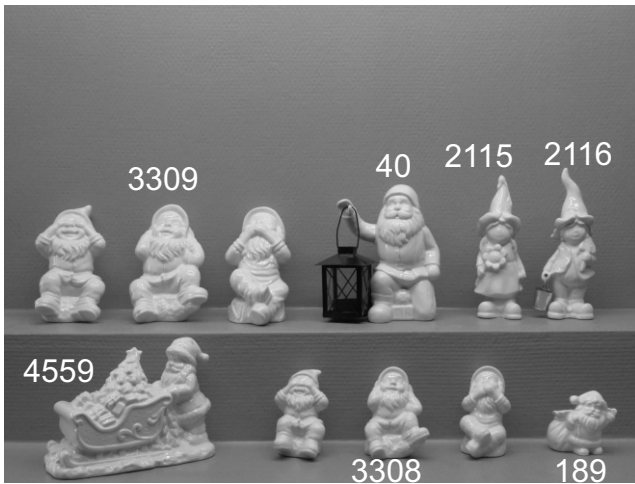

Varenr.	Betegnelse	Mål	Stk. Pris.
3309	Nisser ikke se, høre el. tale	15 cm	136,00 Dkr
40	Nisse m. lygte til fyrfad	17 cm	115,50 Dkr
2115	Skovpige m. blomst	20 cm	96,00 Dkr
2116	Skovdreng m. spand	20 cm	96,00 Dkr
4559	Nissefar med kane	20x14 cm	188,00 Dkr
3308	Nisser ikke se, høre el. tale	10 cm	102,00 Dkr
189	Nisse m. sæk	8 cm	59,00 Dkr

Varenr.	Betegnelse	Mål	Stk. Pris.
5007	Nisse i krans med bånd	D.14 cm	35,00 Dkr
10021	Nissefar til fyrfad	7x13 cm	96,00 Dkr
1092	Nissemor/far ved bord	11 cm	138,00 Dkr
4886	Hænge engel	13 cm	45,00 Dkr
4884	Hænge snemand	12,5 cm	45,00 Dkr
4881	Hænge julemand	12,5 cm	45,00 Dkr
1078	Madonna buste med barn	12 cm	65,00 Dkr
2020	Hus nisse filli gran m. hjerte	13 cm	95,00 Dkr

Varenr.	Betegnelse	Mål	Stk. Pris.
4831	Engel til fyrfad	20 cm	140,00 Dkr
4497	Nissemand sidder i sofa	20 cm	130,00 Dkr
3362	Nissepar	20 cm	62,50 Dkr
13998	Engel til fyrfad	17 cm	75,00 Dkr
4157	Nissemor m. gave	16 cm	57,00 Dkr
33150	Nisse med lygte	15 cm	37,00 Dkr
2016	Julemanden i seng	16x10 cm	175,00 Dkr

Varenr.	Betegnelse	Mål	Stk. Pris.
3363	Nissepar	30 cm	130,00 Dkr
4877	Julemand til fyrfad	17,5 cm	105,00 Dkr
4880	Engel til fyrfad	18 cm	105,00 Dkr