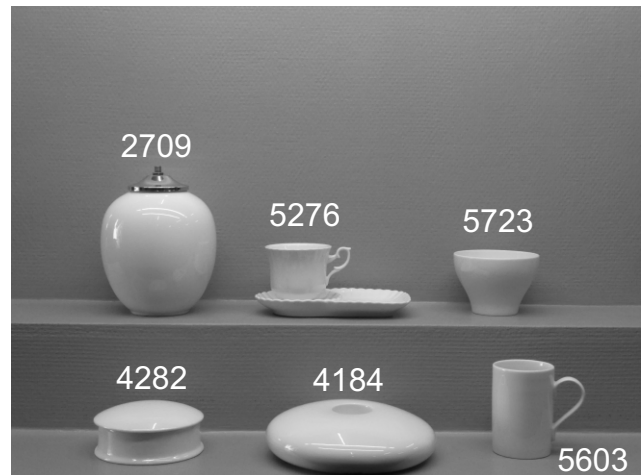

Varenr.	Betegnelse	Mål	Stk. Pris.
3293	Hane	15 cm	47,00 Dkr
3295	Høne	15 cm	47,00 Dkr
3292	Hane	12 cm	34,50 Dkr
3294	Høne	12 cm	34,50 Dkr
1031	Høne/hane	6 cm	48,50 Dkr
14868	Andepar	13x12 cm	60,00 Dkr
41061	Bonbon gennembrudt	11x13 cm	88,00 Dkr
14101	Bonbon gennembrudt	9x11 cm	70,00 Dkr
4228	Bonbon gennembrudt	7 cm	58,00 Dkr

Varenr.	Betegnelse	Mål	Stk. Pris.
2709	Lampe	17 cm	198,00 Dkr
5276	Tv-sæt		130,00 Dkr
5723	Skål	8x11.5 cm	42,00 Dkr
4282	Bonbon	5xø14 cm	47,00 Dkr
4184	Lysestage Ufo	20 cm	125,00 Dkr
5603	Krus	10 cm	24,00 Dkr