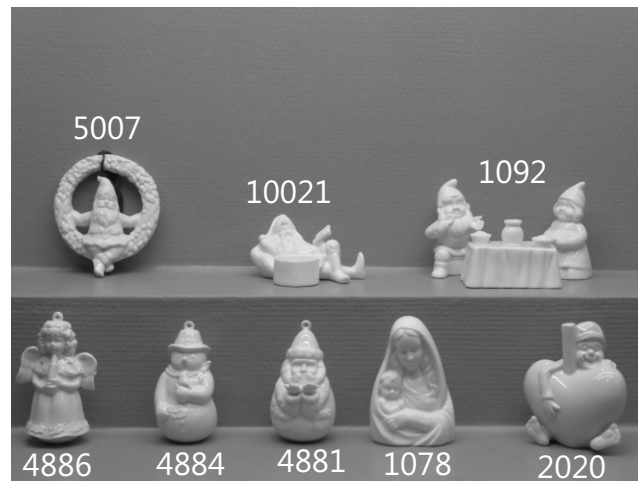

Varenr.	Betegnelse	Mål	Stk. Pris.
3309	Nisser ikke se, høre el. tale	15 cm	136,00 Dkr
40	Nisse m. lygte til fyrfad	17 cm	115,50 Dkr
2115	Skovpige m. blomst	20 cm	96,00 Dkr
2116	Skovdreng m. spand	20 cm	96,00 Dkr
4559	Nissefar med kane	20x14 cm	188,00 Dkr
3308	Nisser ikke se, høre el. tale	10 cm	102,00 Dkr
189	Nisse m. sæk	8 cm	59,00 Dkr

Varenr.	Betegnelse	Mål	Stk. Pris.
5007	Nisse i krans med bånd	D.14 cm	35,00 Dkr
10021	Nissefar til fyrfad	7x13 cm	96,00 Dkr
1092	Nissemor/far ved bord	11 cm	138,00 Dkr
4886	Hænge engel	13 cm	45,00 Dkr
4884	Hænge snemand	12,5 cm	45,00 Dkr
4881	Hænge julemand	12,5 cm	45,00 Dkr
1078	Madonna buste med barn	12 cm	65,00 Dkr
2020	Hus nisse filli gran m. hjerte	13 cm	95,00 Dkr