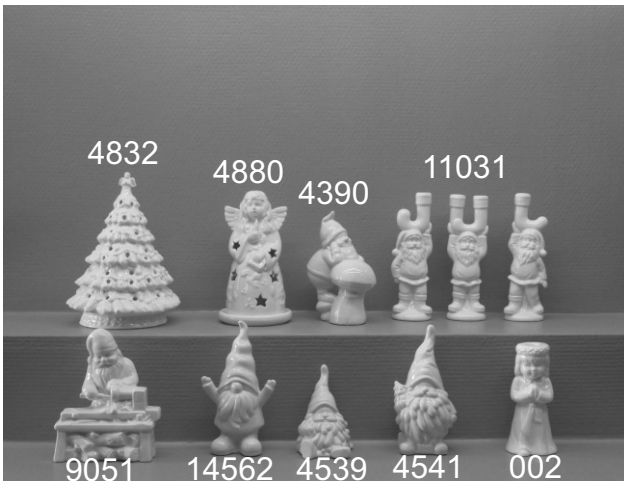

Varenr.	Betegnelse	Mål	Stk. Pris.
4832	Juletræ til fyrfad	20 cm	225,00 Dkr
4880	Engel til fyrfad	18 cm	105,00 Dkr
4390	Nisse ved svamp	15 cm	78,00 Dkr
11031	Nisser JUL sæt	17 cm	210,00 Dkr
9051	Husflidnisse	15x13 cm	135,00 Dkr
14562	Nissefar med arme op	15 cm	75,00 Dkr
4539	Nisse siddende	15 cm	75,00 Dkr
4541	Nisse stående med grantræ	15 cm	75,00 Dkr
002	Luciabrud til lys	13 cm	63,00 Dkr

Varenr.	Betegnelse	Mål	Stk. Pris.
1131	Spillnisse med musik	17 cm	235,00 Dkr
4453	Nisse m. buk	25 cm	125,00 Dkr
4441	Nisse m. arme op	25 cm	115,00 Dkr
4437	Nisse står på hjerte	25 cm	120,00 Dkr
4452	Nisse m. buk	15 cm	60,00 Dkr
4426	Nisse m. pakker	15 cm	65,00 Dkr
4436	Nisse står på hjerte	15 cm	65,00 Dkr
3831	Lysstage	5,5 cm	24,00 Dkr
8696 C	Arbejdernisse m. violin	10cm	39,50 Dkr

Varenr.	Betegnelse	Mål	Stk. Pris.
8679 A	Arbejdernisse m. terrin	10 cm	39,50 Dkr
8679 B	Arbejdernisse m. gris	10 cm	39,50 Dkr
8679 C	Arbejdernisse m. gås	10 cm	39,50 Dkr
8679 D	Arbejdernisse m. strik	10 cm	39,50 Dkr
45071	Snemand m. skæg	20 cm	85,00 Dkr
45061	Snemand m. skæg	10 cm	38,00 Dkr
8429	Nissestage Bro til lys	24x12 cm	98,00 Dkr
14512	Nisse m. juletræ	15 cm	65,00 Dkr
4035 A	Arbejdernisser bog	11 cm	40,00 Dkr
4035 B	Arbejdernisser flaske	11 cm	40,00 Dkr
4035 C	Arbejdernisser hund	11 cm	40,00 Dkr
4035 D	Arbejdernisser hjerte	11 cm	40,00 Dkr

Varenr.	Betegnelse	Mål	Stk. Pris.
11307	Nisse m. juletræ	33 cm	122,00 Dkr
11306	Nisse m. juletræ	22 cm	68,00 Dkr
11305	Nisse m. juletræ	15 cm	39,00 Dkr
4481	Nisse m. fugl	15 cm	58,00 Dkr
4479	Nisse m. fugl	15 cm	58,00 Dkr
4367	Nisse m. pakker	15 cm	63,00 Dkr
9054	Julehus	13,5x15 cm	145,00 Dkr
2120	Julehus bager 2.delt	12x15 cm	130,00 Dkr
12119	Julehus til fyrfad	12 cm	95,00 Dkr
8785	Julehus	12 cm	80,00 Dkr