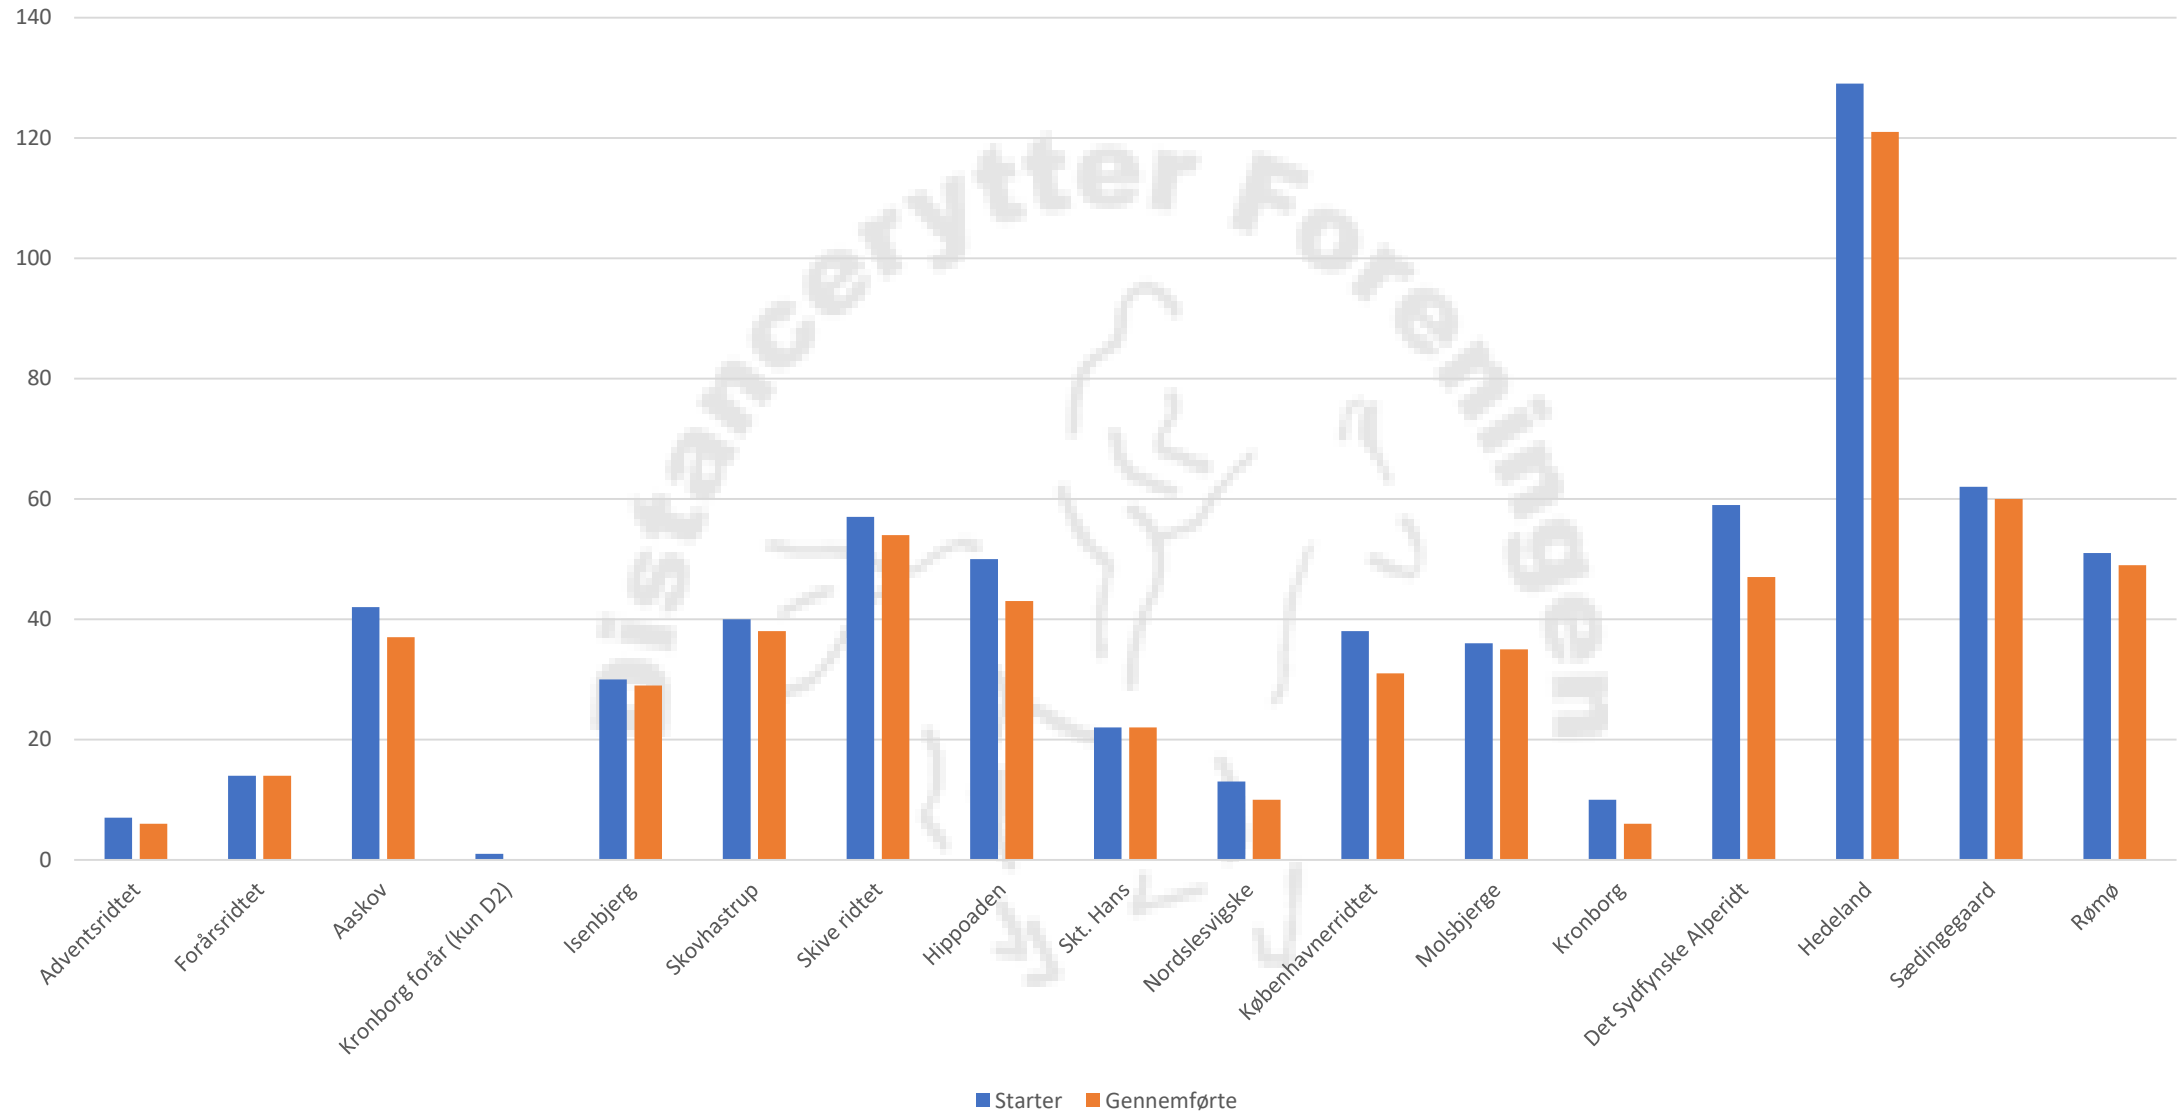

Antal starter: MA og højere

Gennemsnitlige gennemførelsesprocent = 71,0 %

Starter 2019: alle klasser

Gennemførelsesprocent: 88,1% (gns), 97,2% (max), 69,0% (min)

Starter 2019: LD - LC

Gennemførelsesprocent: 91,1% (gns), 100,0% (max), 0,0% (min)