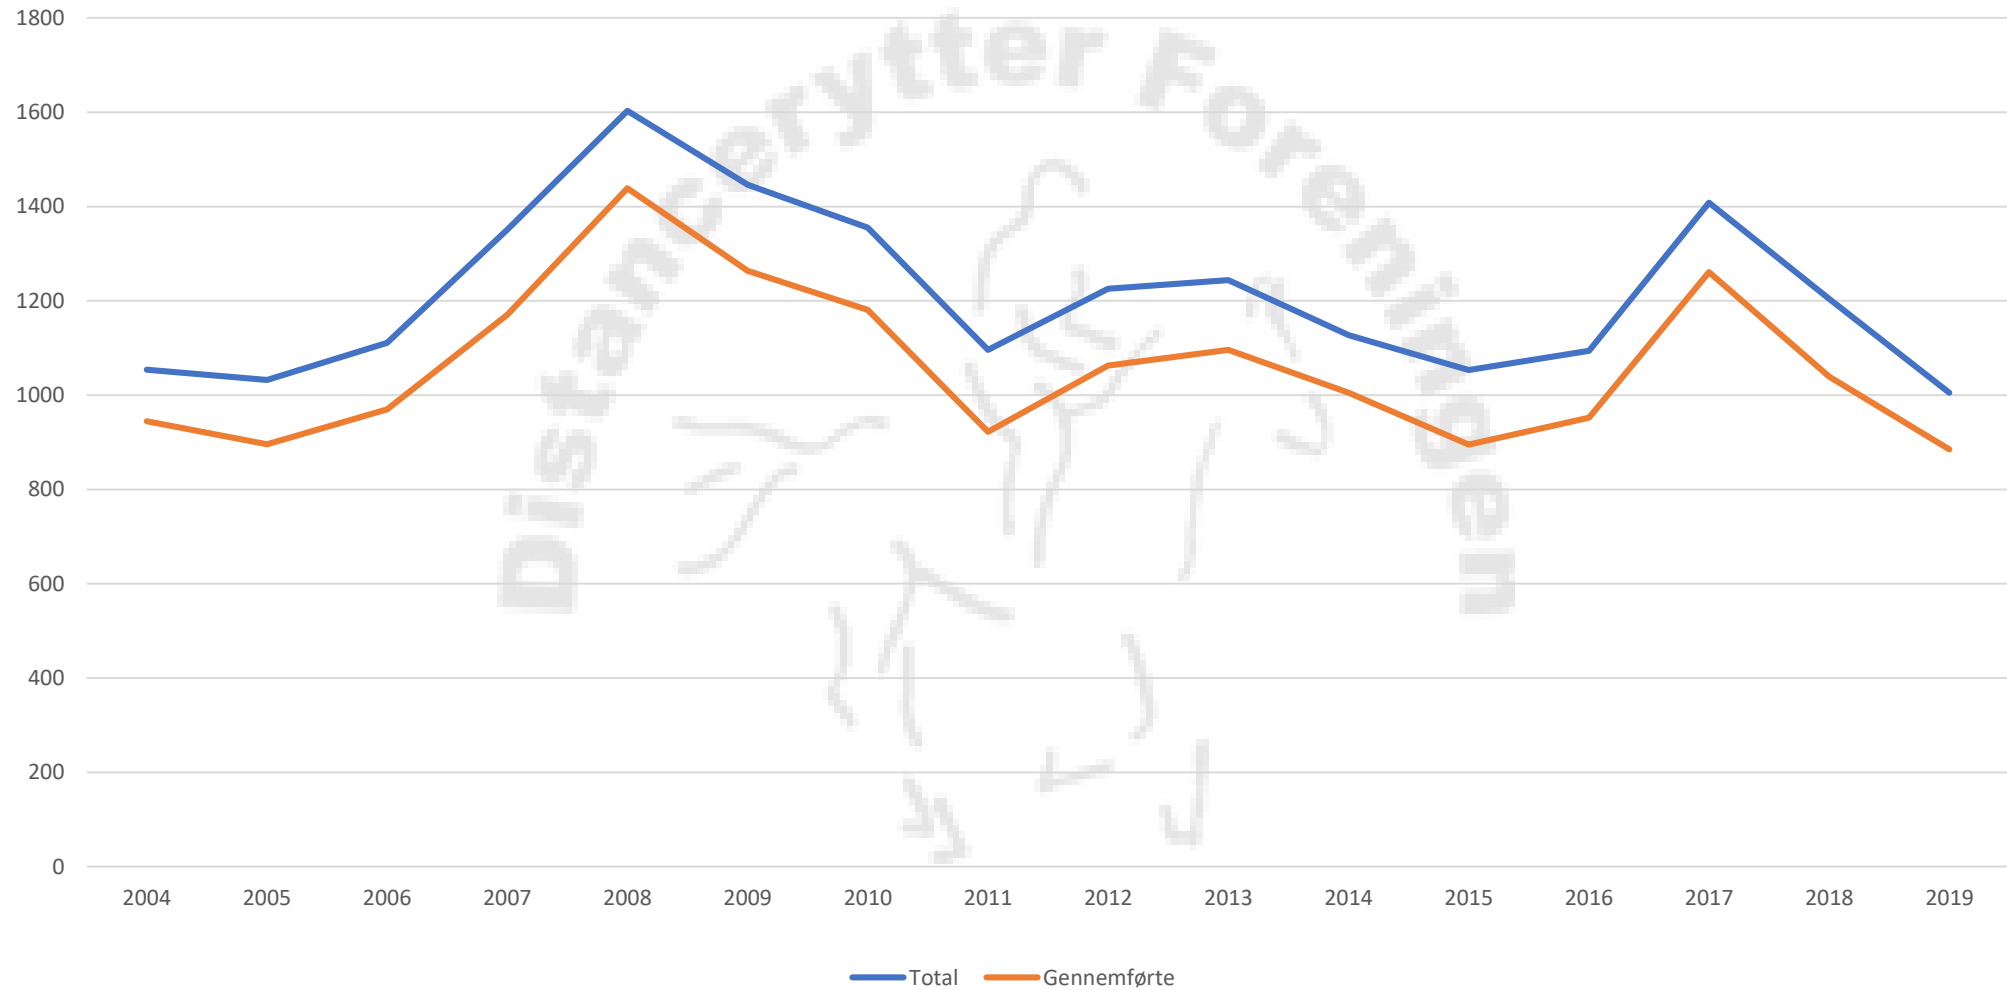

Antal starter: alle klasser

Gennemsnitlige gennemførelsesprocent = 87,5 %