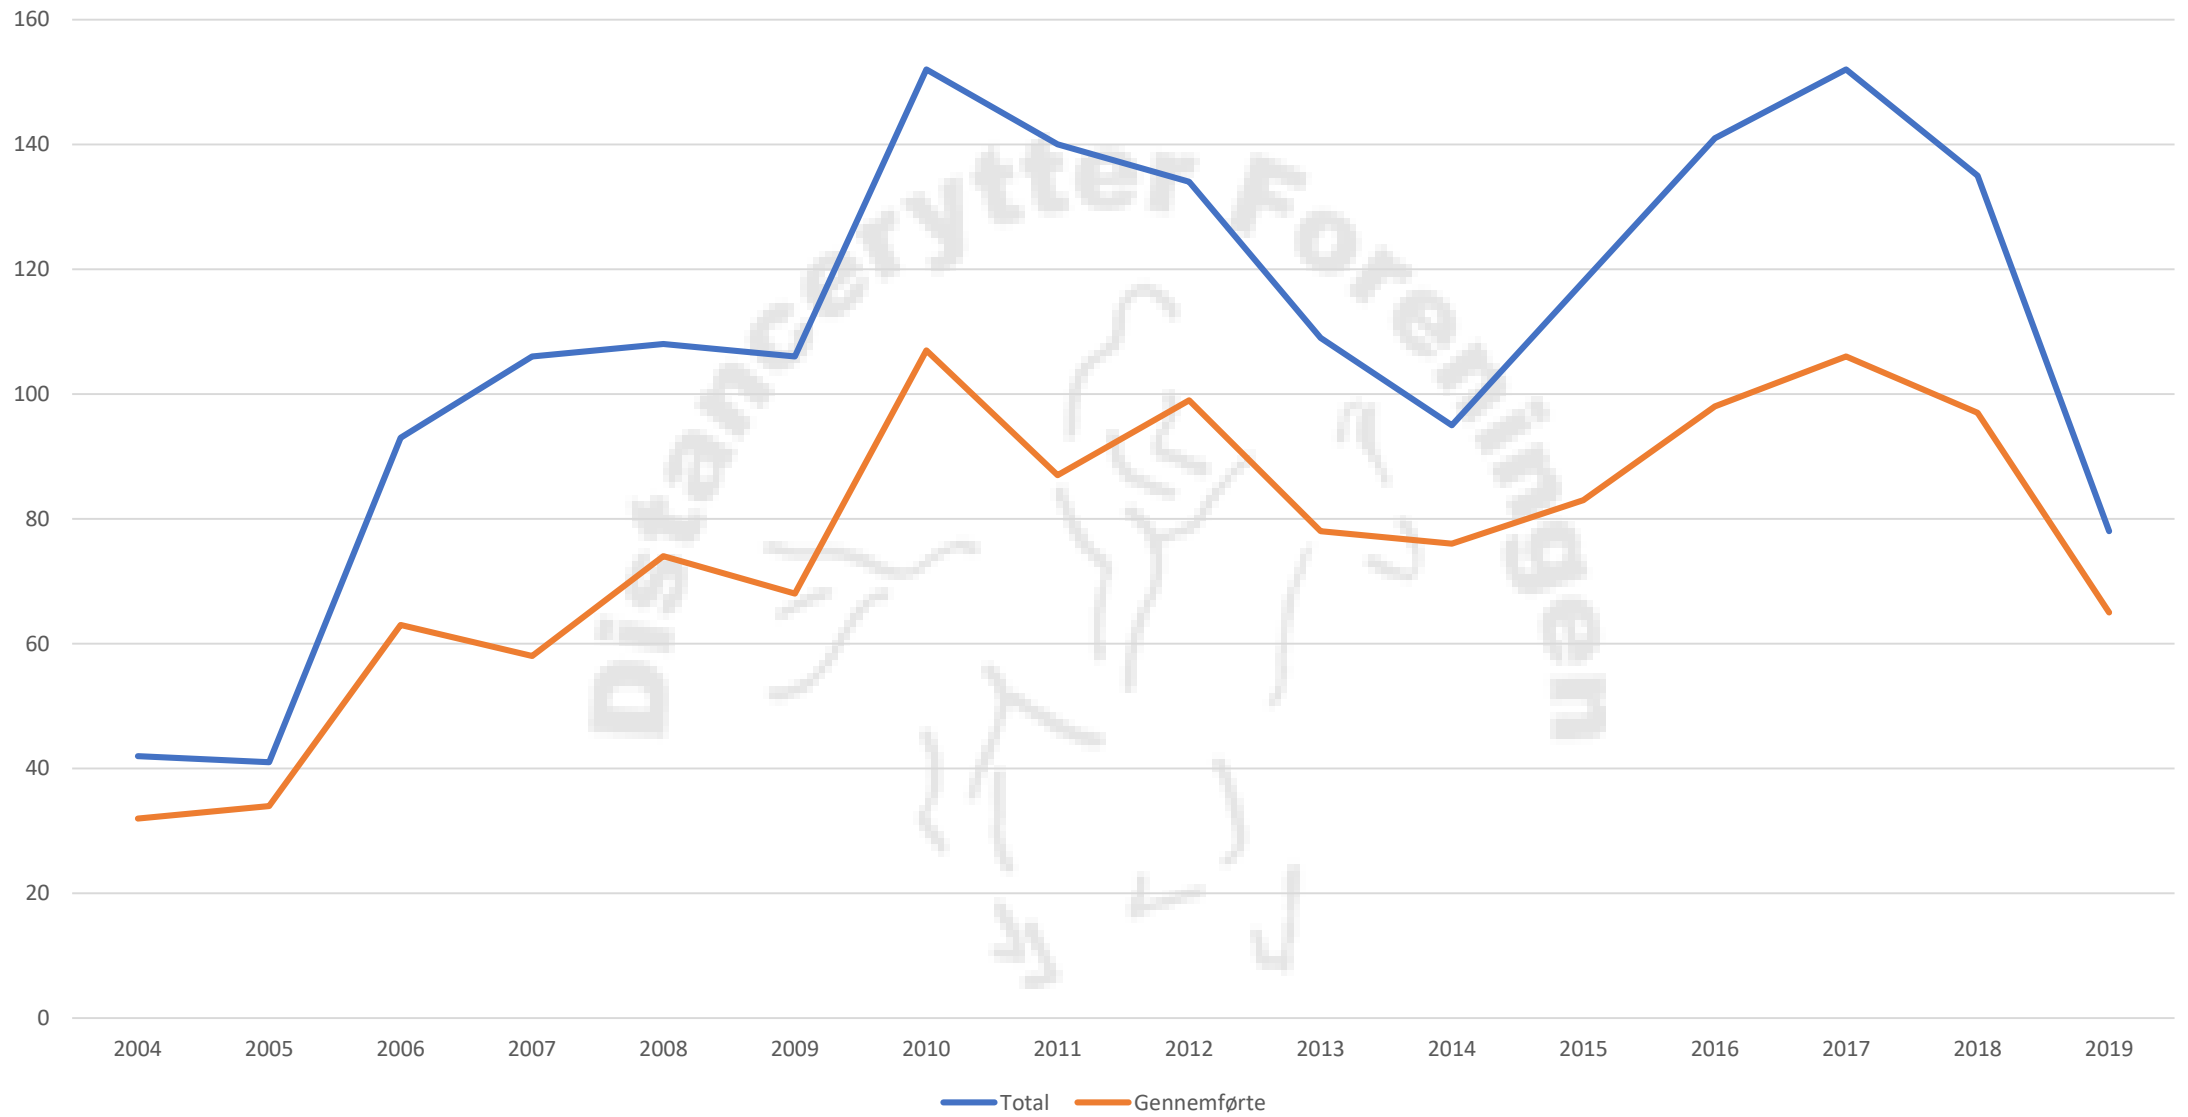

Antal starter: MA og højere

Gennemsnitlige gennemførelsesprocent = 71,0 %