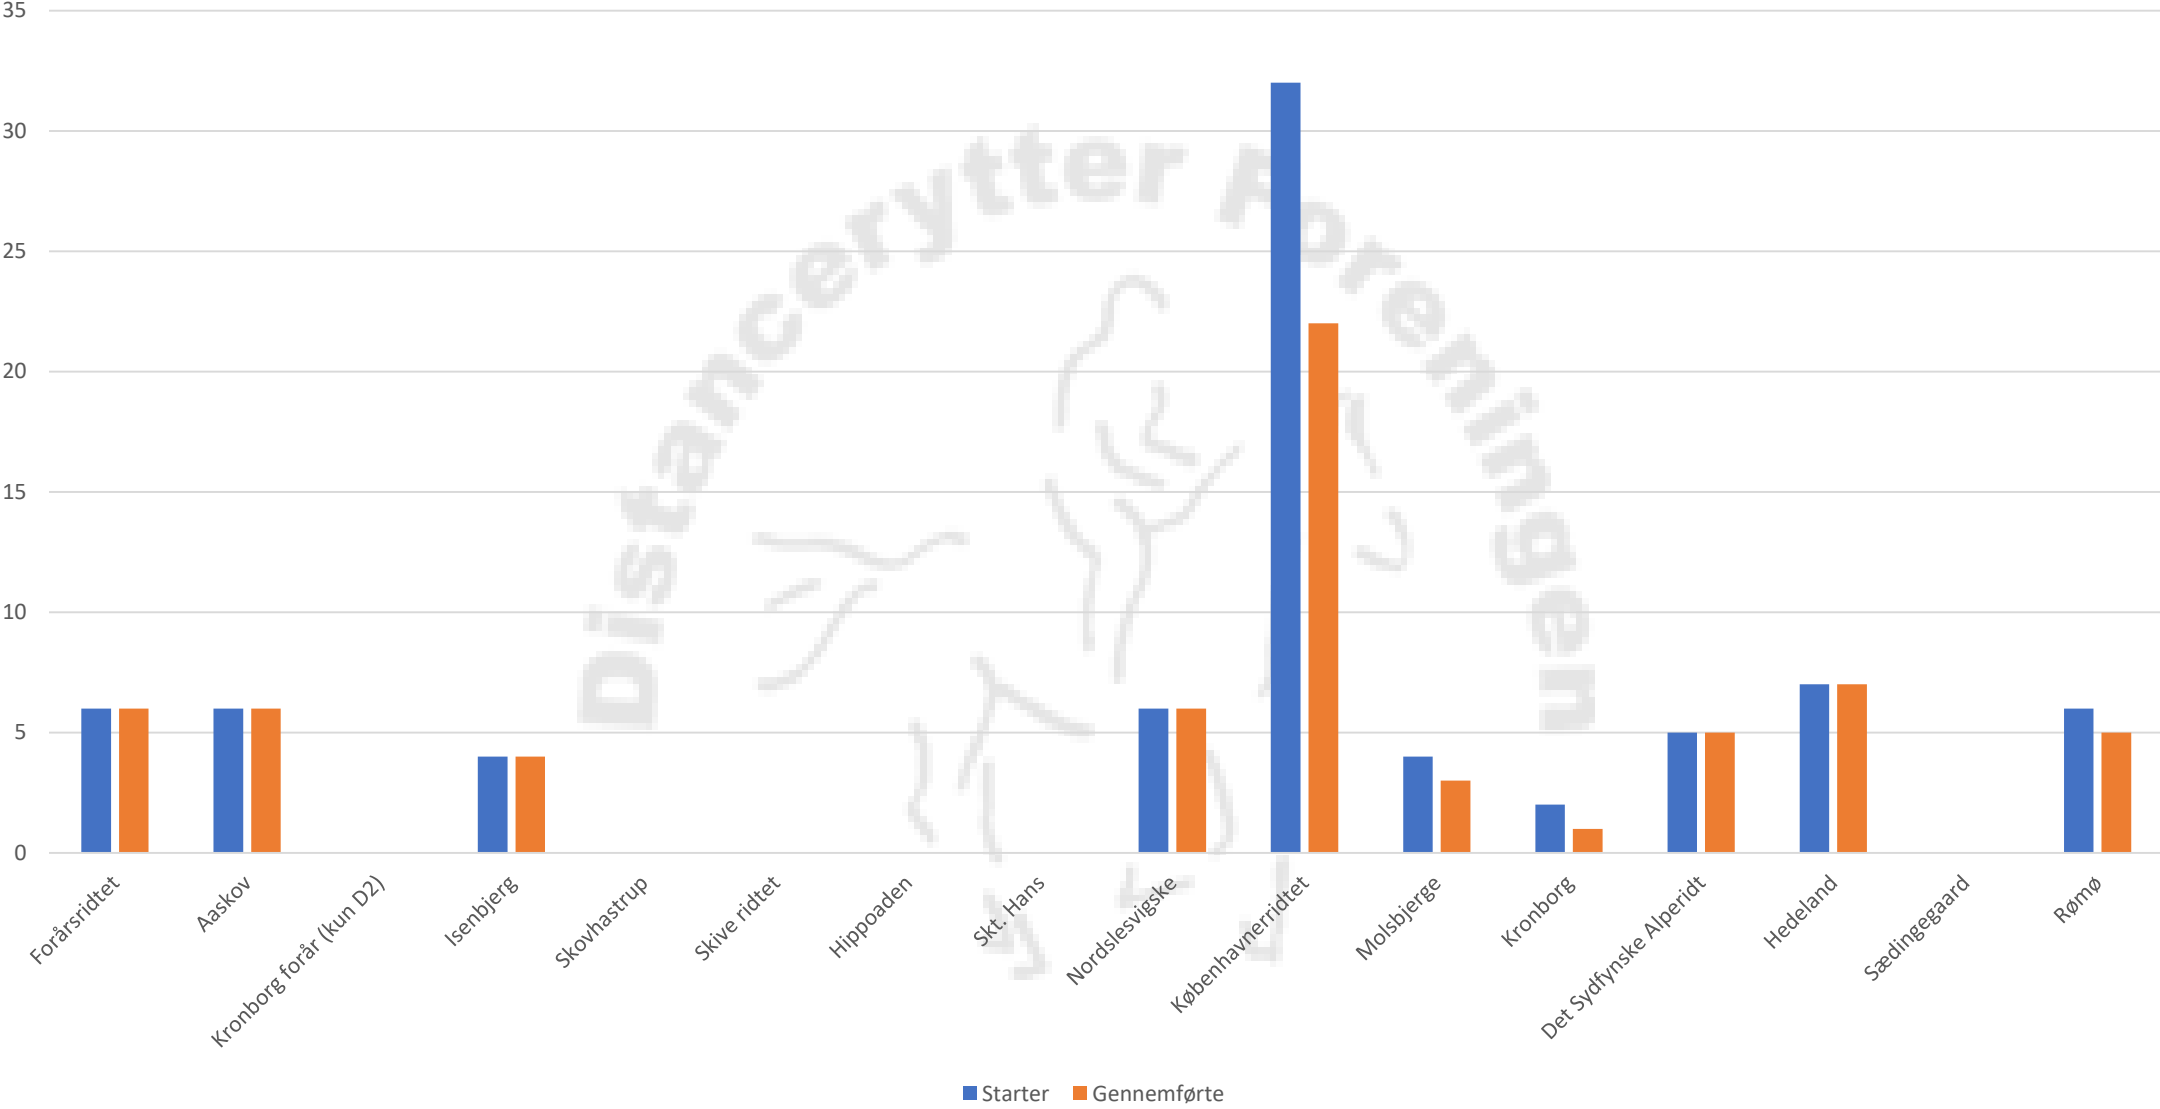

Starter 2019: LB-LA

Gennemførelsesprocent: 82,0% (gns), 100,0% (max), 64,3% (min)

Starter 2019: MA+

Gennemførelsesprocent: 83,3% (gns), 100,0% (max), 50,0% (min)

Antal unikke starter (equipager)

	Alle starter	Unikke starter	% af alle starter
Alle klasser	1005	580	57,7%
LD-LC	661	434	65,7%
LB-LA	266	138	51,9%
MA+	78	59	75,6%