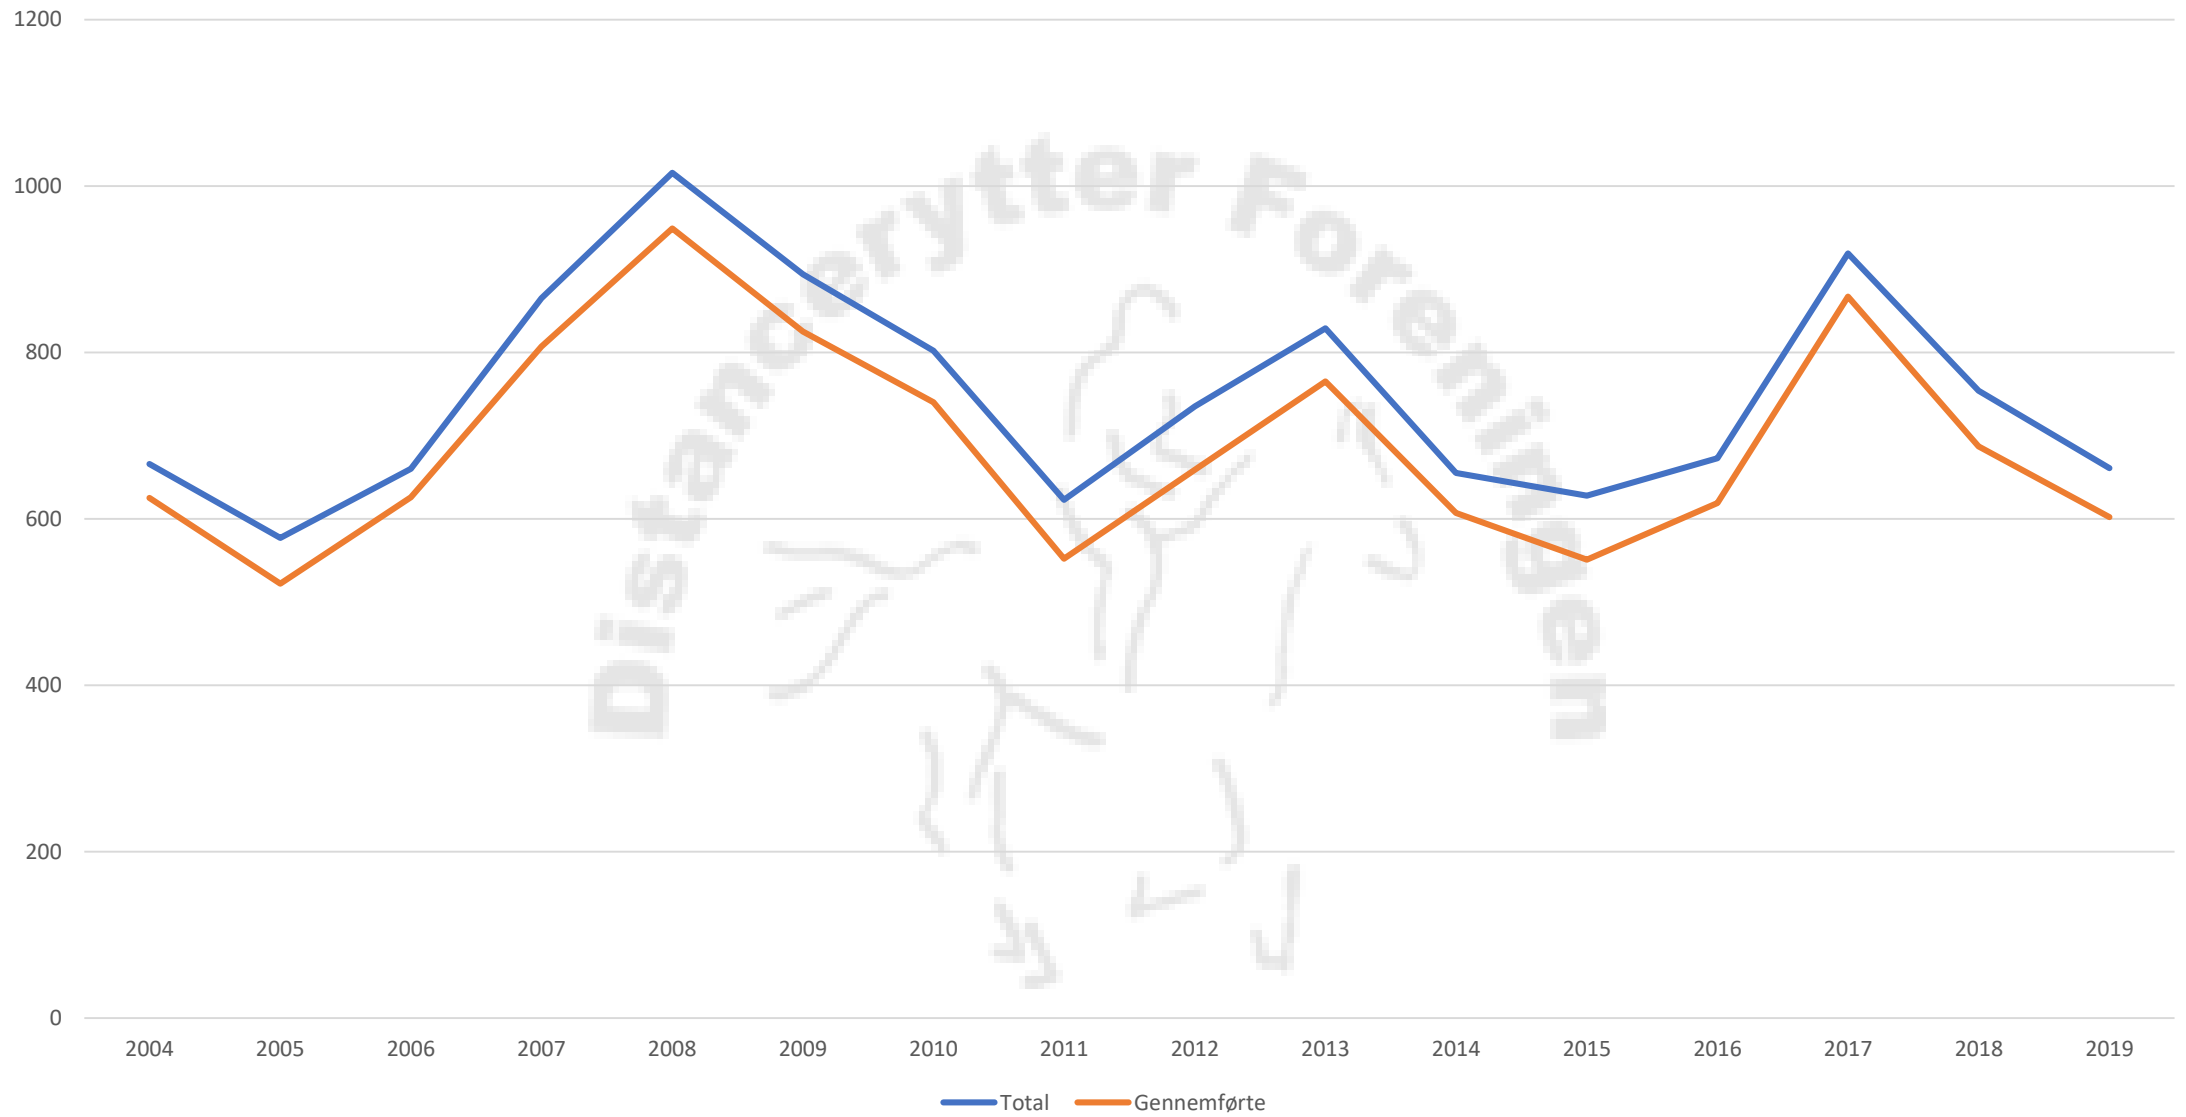

© Distancerytterforeningen 2019

2019 i tal

(2018 tal i parentes)

- 17 stævner * (16)

Heraf:

- 1 stævne med FEI klasser (3)
- 9 stævner med MA som højeste klasse (8)
- 6 stævner med LA som højeste klasse (4)
- 1 stævne med LC som højeste klasse (1)

* Inklusiv Adventsridtet 2018 og Kronborg forår (kun åben for D2)

Gennemførte km

	2019	2018	2018->2019
Alle klasser	26.793	33.554	-20,15%
LD-LC	11.171 (41,7%)	12.077 (36,0%)	-7,50%
LB-LA	9.968 (37,2%)	12.320 (36,7%)	-19,12%
MA+	5.654 (21,1%)	9.157 (27,3%)	-38,25%

Gennemførte KM

Gennemsnit = 35483 km

Antal starter

	2019	2018	2018->2019
Alle klasser	1005	1204	-16,53%
LD-LC	661 (65,8%)	754 (62,6%)	-12,33%
LB-LA	266 (26,5%)	315 (26,2%)	-15,56%
MA+	78 (7,7%)	135 (11,2%)	-42,22%
MA+ (DK)	58	74	-21,62%
MA+ (andre nat.)	20	61	-67,21%

Antal starter: alle klasser

Gennemsnitlige gennemførelsesprocent = 87,5 %

Antal starter: LD og LC

Gennemsnitlige gennemførelsesprocent = 91,9 %

Antal starter: LB og LA

Gennemsnitlige gennemførelsesprocent = 83,4 %