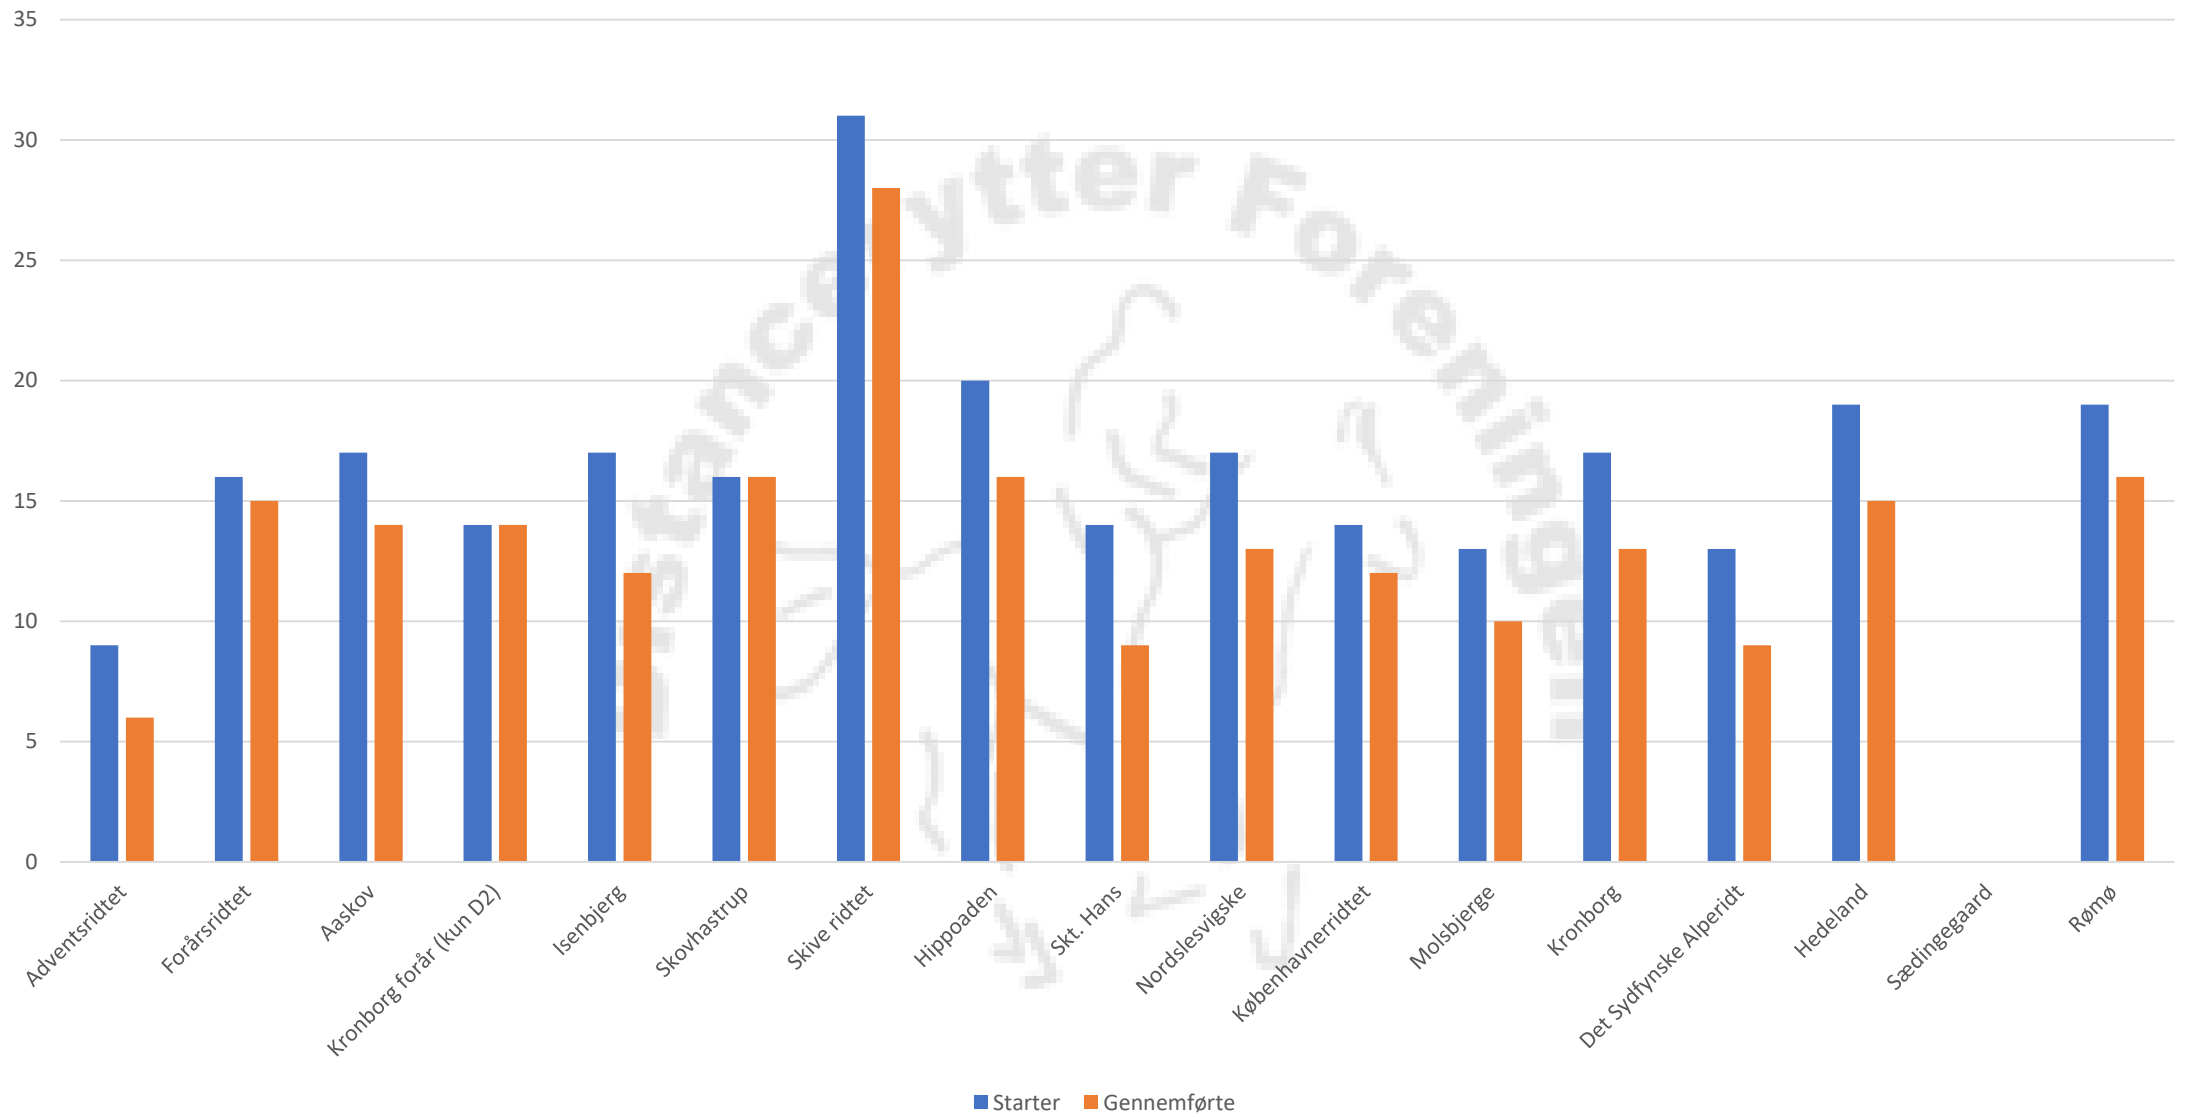

Starter 2019: LB-LA

Gennemførelsesprocent: 82,0% (gns), 100,0% (max), 64,3% (min)