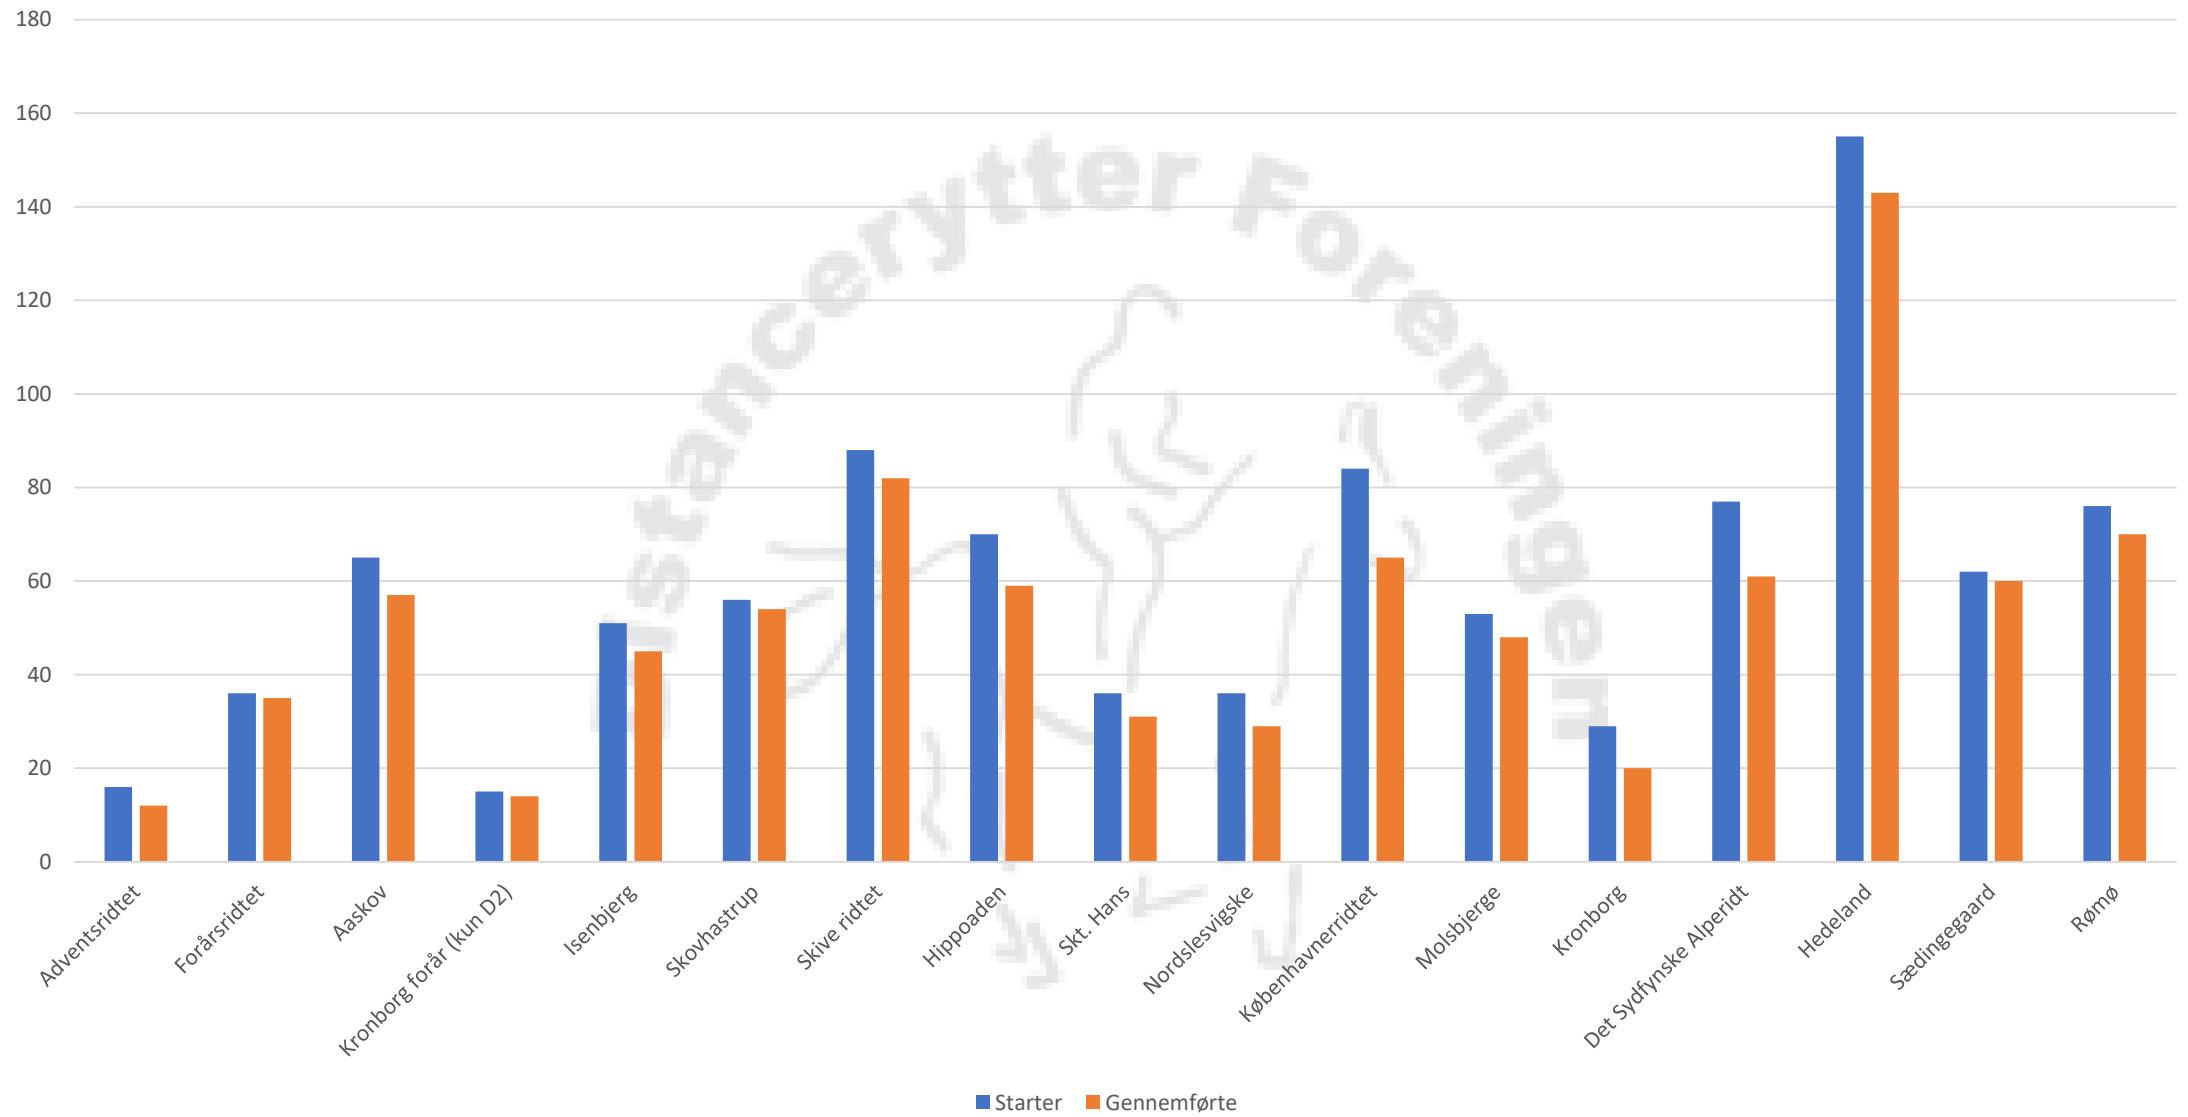

Starter 2019: alle klasser

Gennemførelsesprocent: 88,1% (gns), 97,2% (max), 69,0% (min)