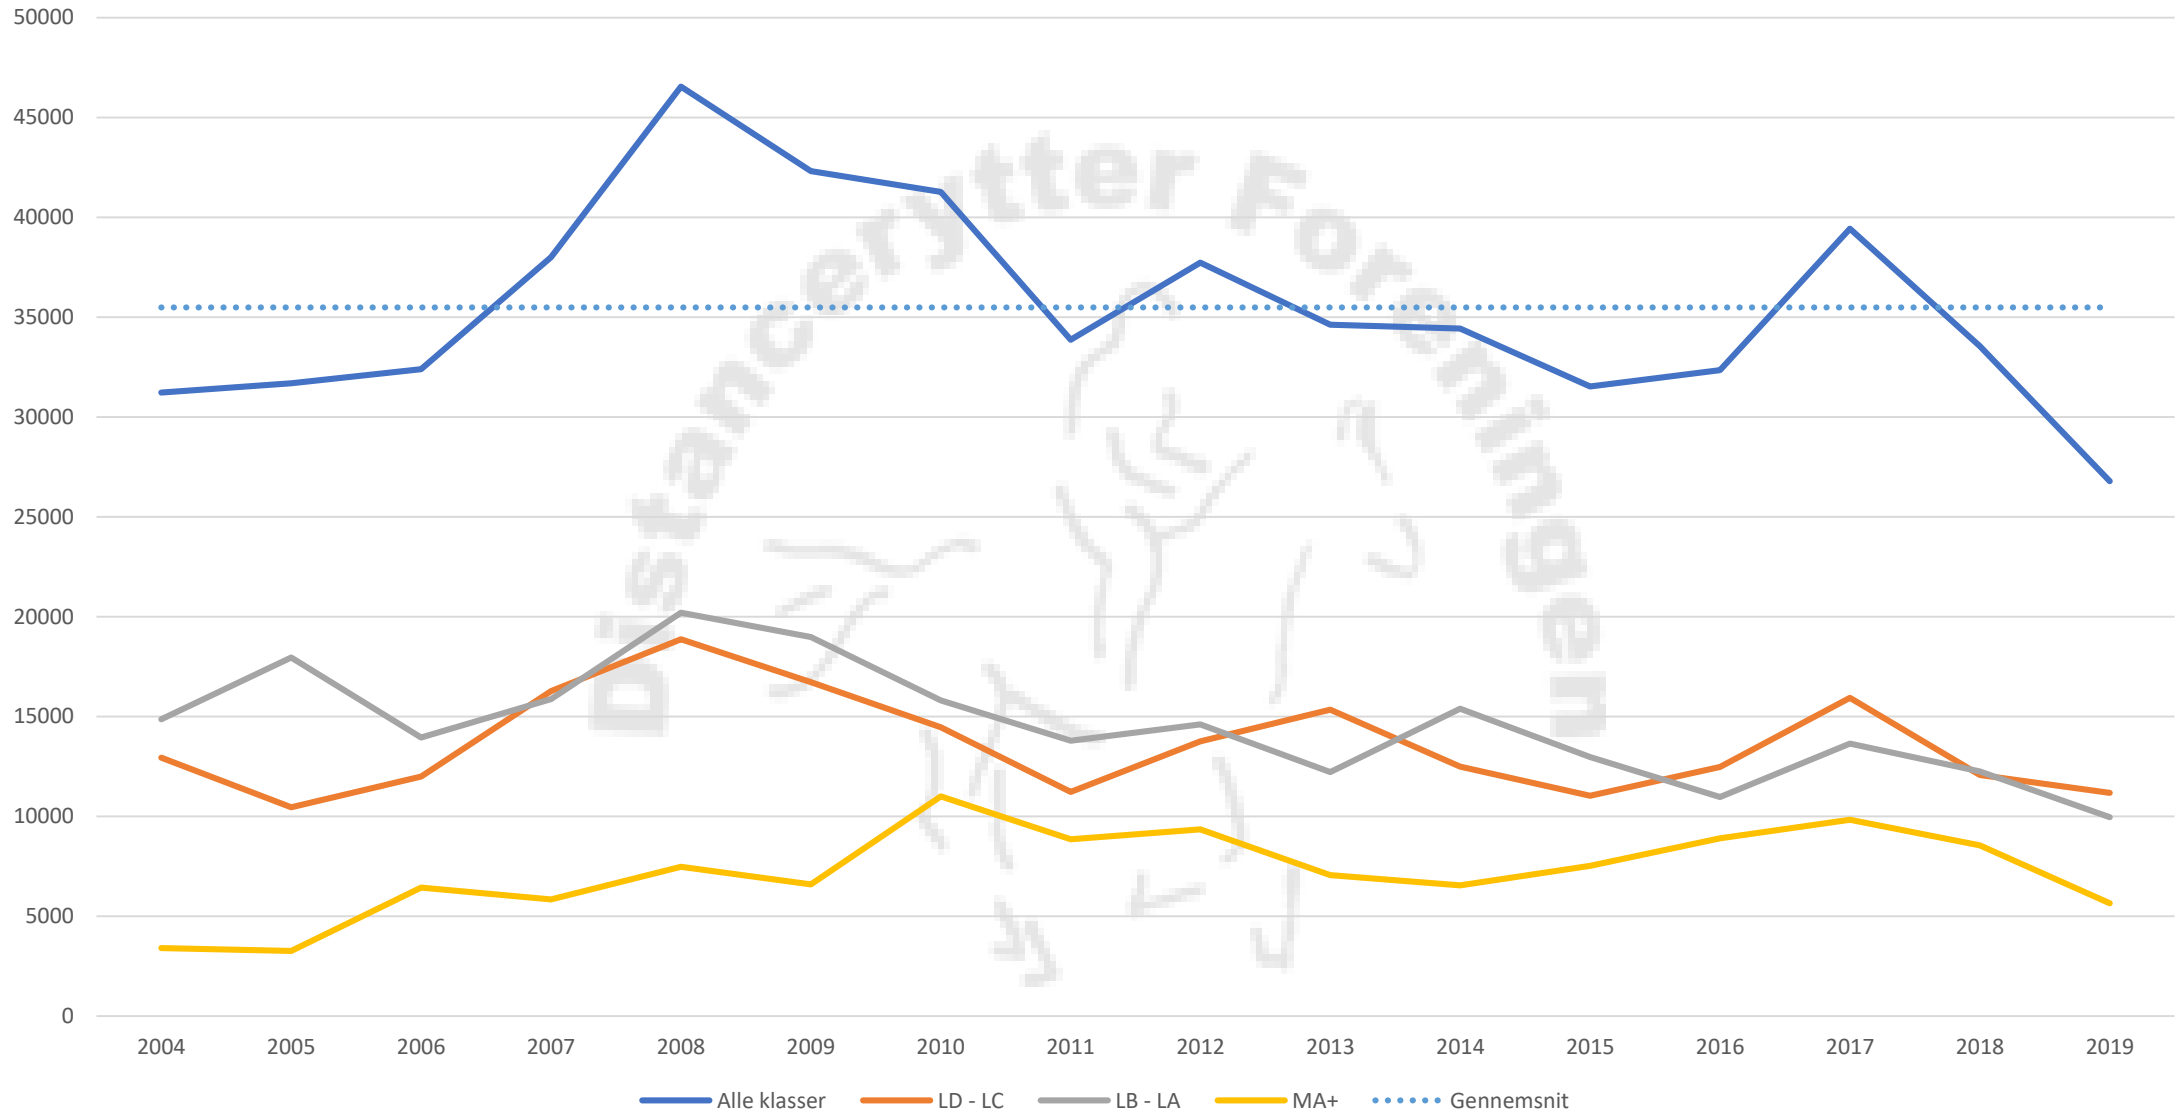

© Distancerytterforeningen 2019

2019 i tal

(2018 tal i parentes)

- 17 stævner * (16)

Heraf:

- 1 stævne med FEI klasser (3)
- 9 stævner med MA som højeste klasse (8)
- 6 stævner med LA som højeste klasse (4)
- 1 stævne med LC som højeste klasse (1)

* Inklusiv Adventsridtet 2018 og Kronborg forår (kun åben for D2)

Gennemførte km

	2019	2018	2018->2019
Alle klasser	26.793	33.554	-20,15%
LD-LC	11.171 (41,7%)	12.077 (36,0%)	-7,50%
LB-LA	9.968 (37,2%)	12.320 (36,7%)	-19,12%
MA+	5.654 (21,1%)	9.157 (27,3%)	-38,25%

Gennemførte KM

Gennemsnit = 35483 km

Antal starter

	2019	2018	2018->2019
Alle klasser	1005	1204	-16,53%
LD-LC	661 (65,8%)	754 (62,6%)	-12,33%
LB-LA	266 (26,5%)	315 (26,2%)	-15,56%
MA+	78 (7,7%)	135 (11,2%)	-42,22%
MA+ (DK)	58	74	-21,62%
MA+ (andre nat.)	20	61	-67,21%