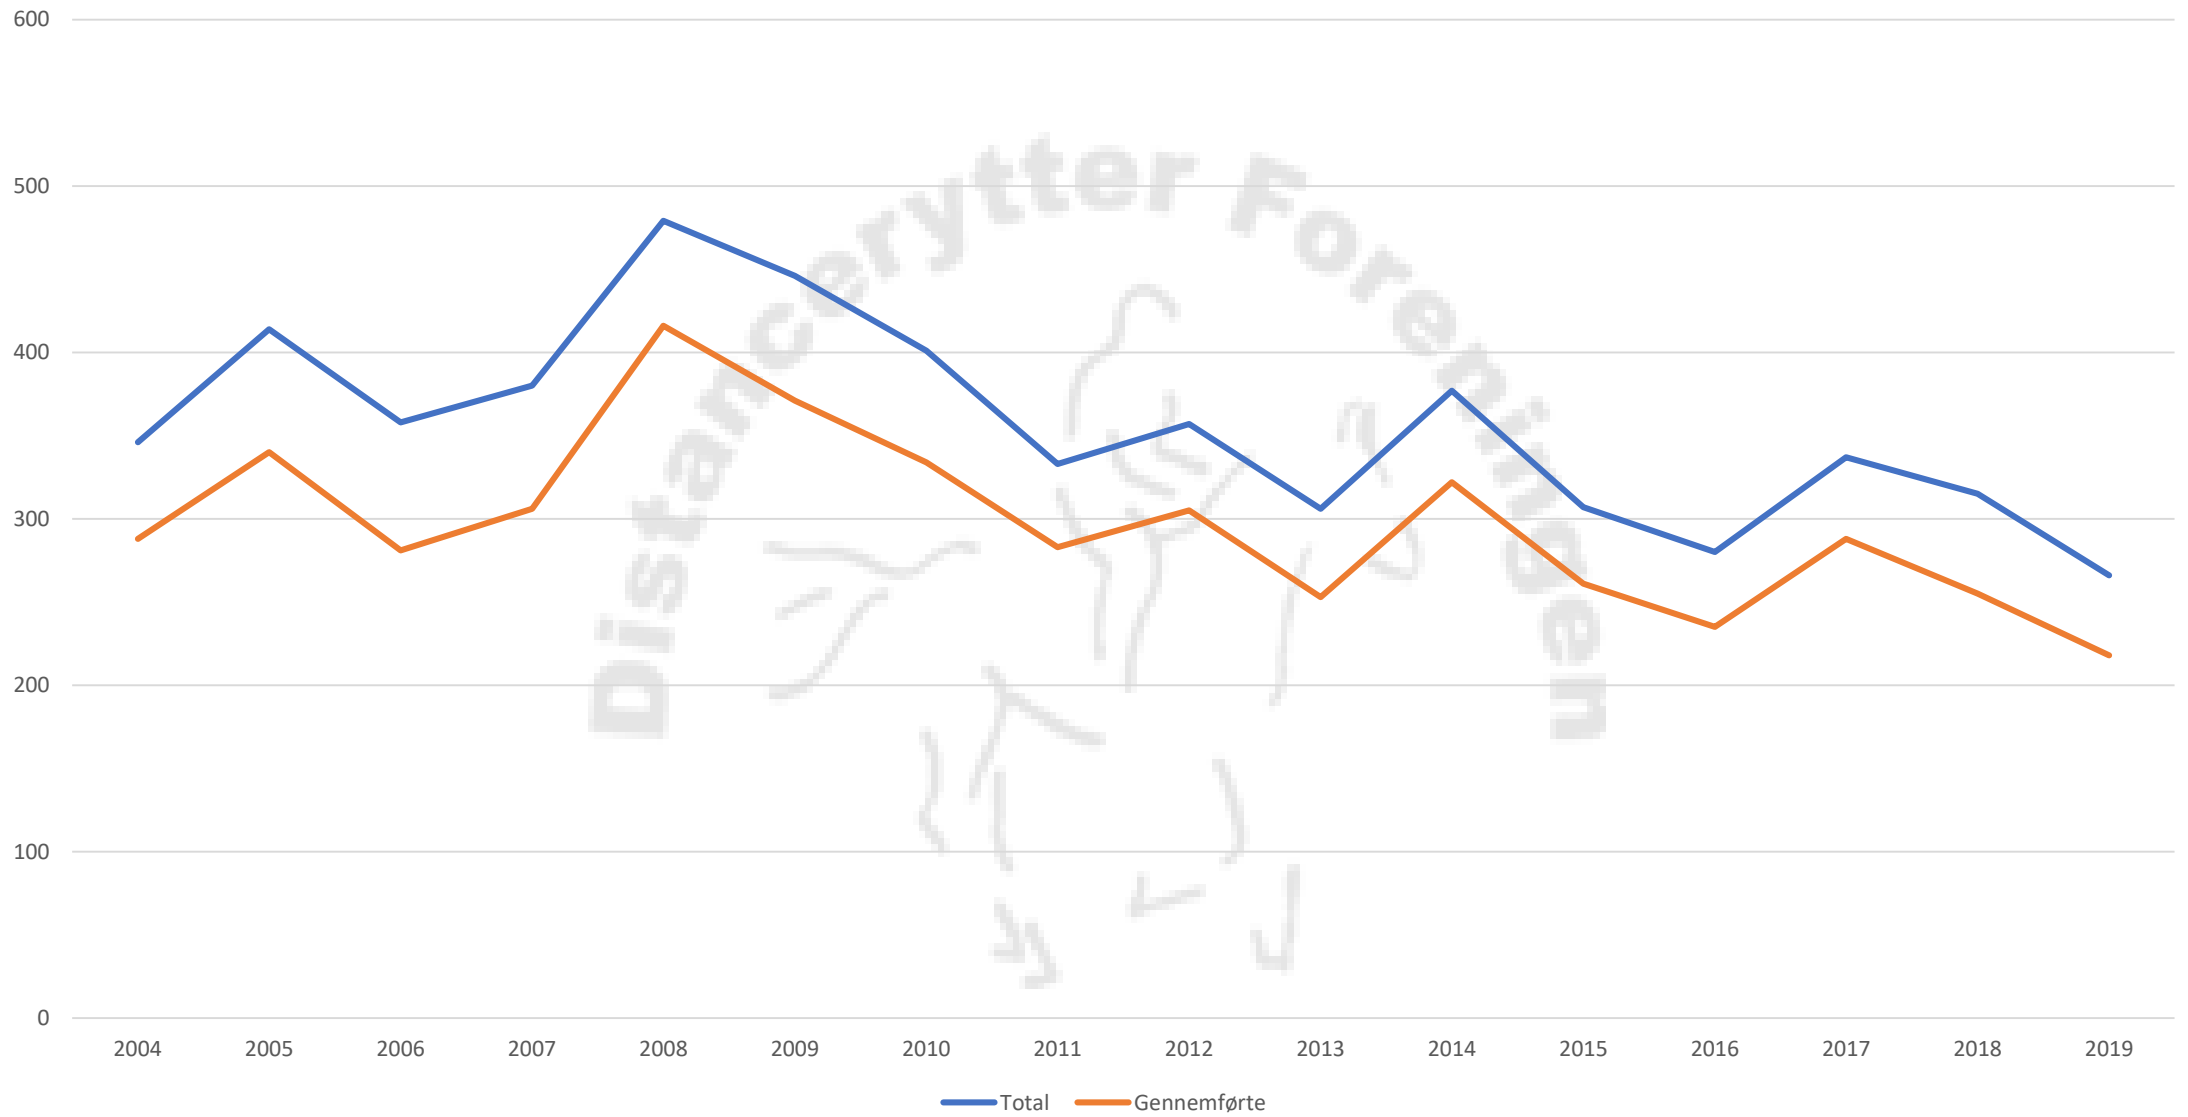

Antal starter: alle klasser

Gennemsnitlige gennemførelsesprocent = 87,5 %

Antal starter: LD og LC

Gennemsnitlige gennemførelsesprocent = 91,9 %

Antal starter: LB og LA

Gennemsnitlige gennemførelsesprocent = 83,4 %