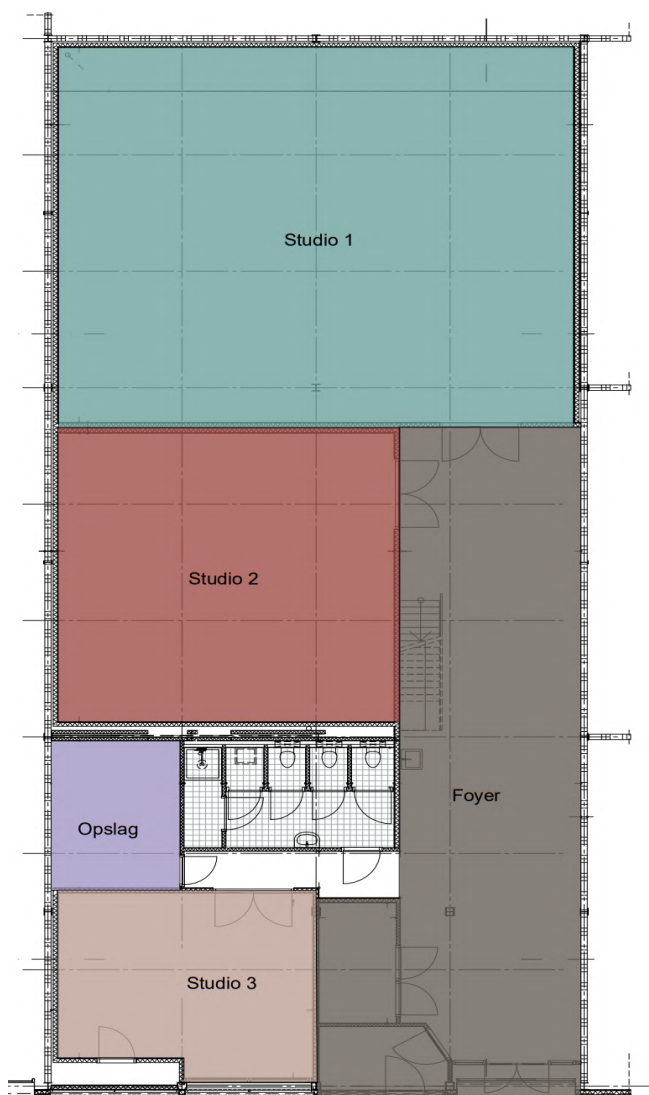

Foyer

Onze lichte en ruime foyer dient als een luchtige ontmoetingsplek, een ideale plek om even te ontspannen of voor te bereiden. Uitgerust met een (gedeelde) keuken voorzien van servies en andere benodigdheden en dankzij de grote roldeur is het in- en uitladen van spullen een fluitje van een cent. De gedeelde ruimte is door alle huurders samen te gebruiken. Regulier gebruik is vrij/ zit opgenomen in de huur. De Foyer gebruiken voor een netwerk evenement of 'sneak preview'? Dan vragen we een vergoeding. Vraag naar de mogelijkheden.

Productieruimte

Wij hebben ook een productieruimte beschikbaar met 8 werkplekken. Combineer de huur van de studio met deze productie ruimte en profiteer van onze combinatie korting.

Catering

Bij de Diemerstudios bieden wij ook catering als optie, hiermee kunt u tijdens uw repetities genieten van lunches of maaltijden in onze stijlvolle foyer. De Foyer gebruiken voor een netwerkevenement of 'sneak preview'? Vraag naar onze uitgebreide cateringopties.

Vleugel

De Diemerstudio beschikt over een vleugel. Deze kunt u huren voor uw repetities. Vraag naar de mogelijkheden.

Opslag

Extra opslag nodig voor tijdens uw repetitie of tussen uw repetitiedagen? Wij bieden (beperkte, gedeelde) een opslagruimte. Dit aanbod geldt alleen in combinatie met studiohuur en voor zover beschikbaar.

Begane grond