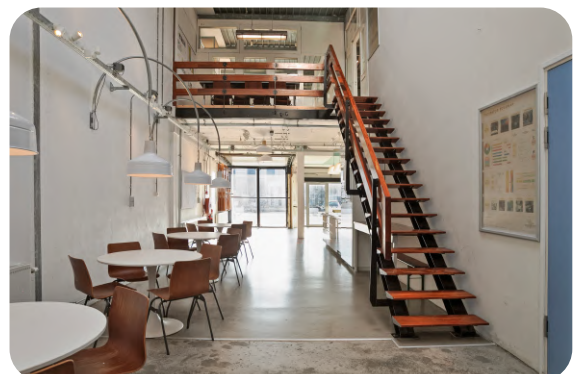

Geïnteresseerd?

Neem contact op via
Rimmer Bouma op
rimmer@diemerstudios.nl
of
+31 6 134 29 828