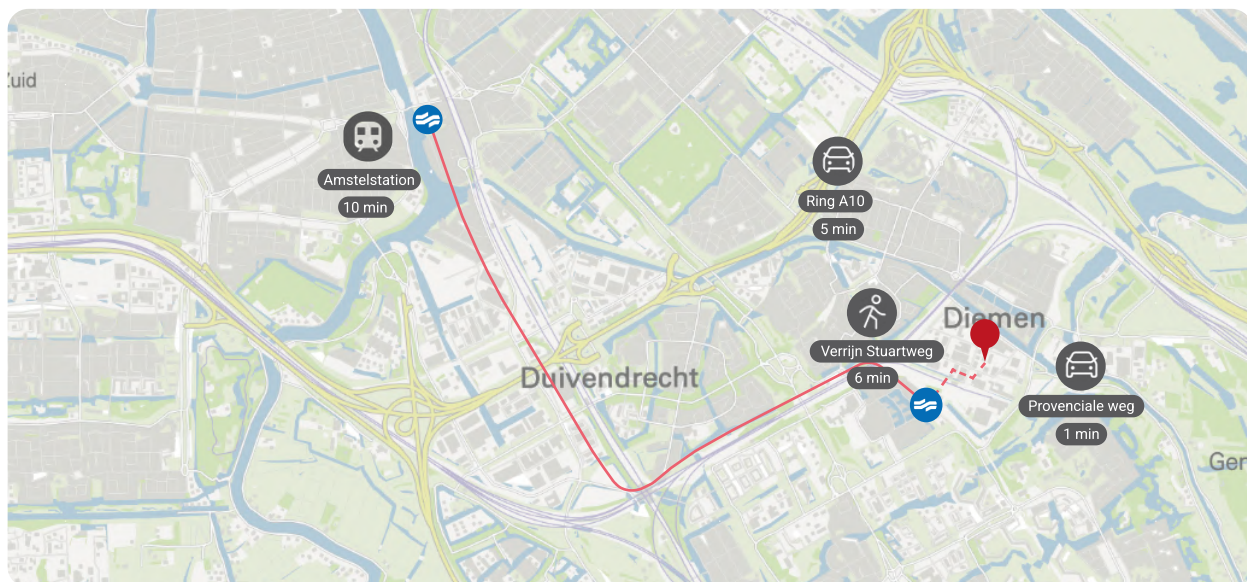

Begane grond

Eerste verdieping

De locatie is goed bereikbaar met het **openbaar vervoer**; **Metrostation Verrijn Stuartweg** is op **6 minuten loopafstand**. En biedt gemakkelijke toegang tot de belangrijkste uitvalswegen. **Ringweg A10** is **5 minuten rijden**, net als de A1. Dit maakt de Diemerstudios goed bereikbaar. Wij hebben ook **5 parkeerplekken**.