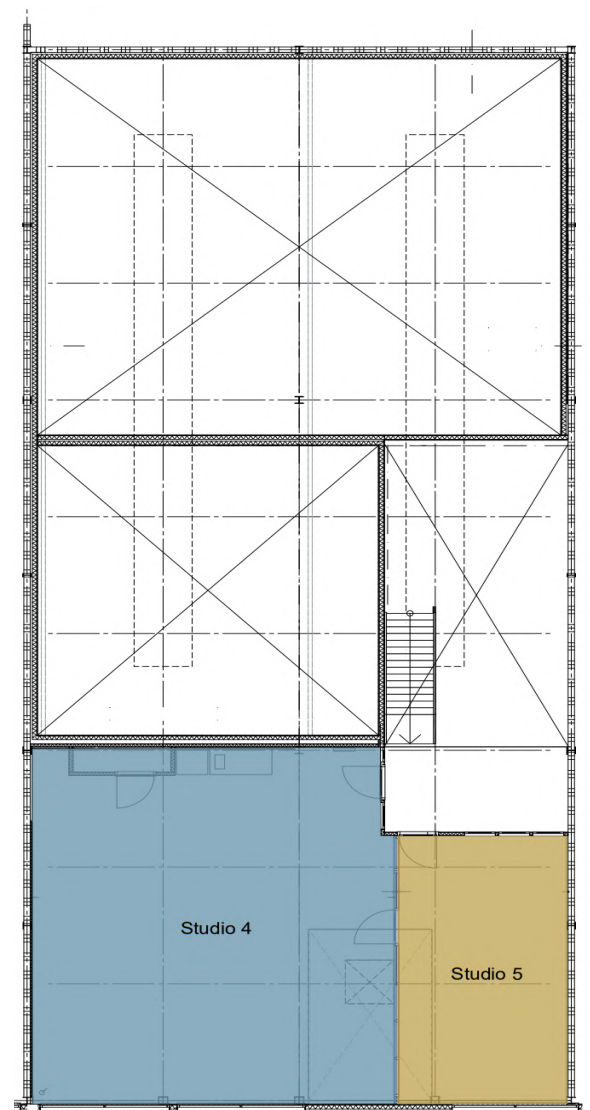

Eerste verdieping