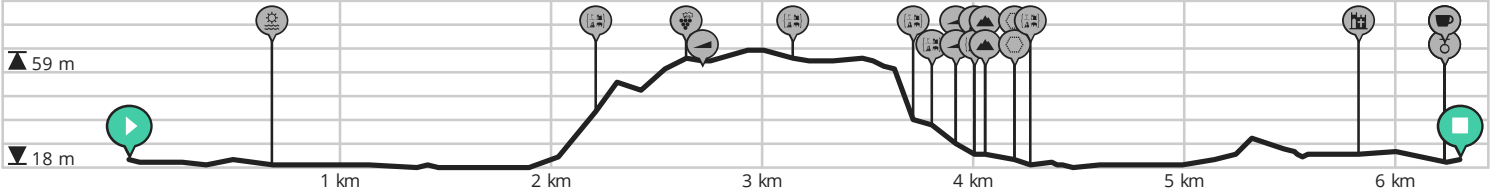

Om en rond Sint-Pieters-Rode in het Hageland (Vlaams-Brabant)

Door DeWereldvanKaart.be

BEKIJK OP MOBIEL

↔ Lengte: 6.3 km

↗ Stijging: 52 m

📶 Moeilijkheidsgraad: 5/10

📍 Geestmolenstraat Sint-Pieters-Rode (Holsbeek)

📍 Geestmolenstraat Sint-Pieters-Rode (Holsbeek)

powered by ROUTE YOU