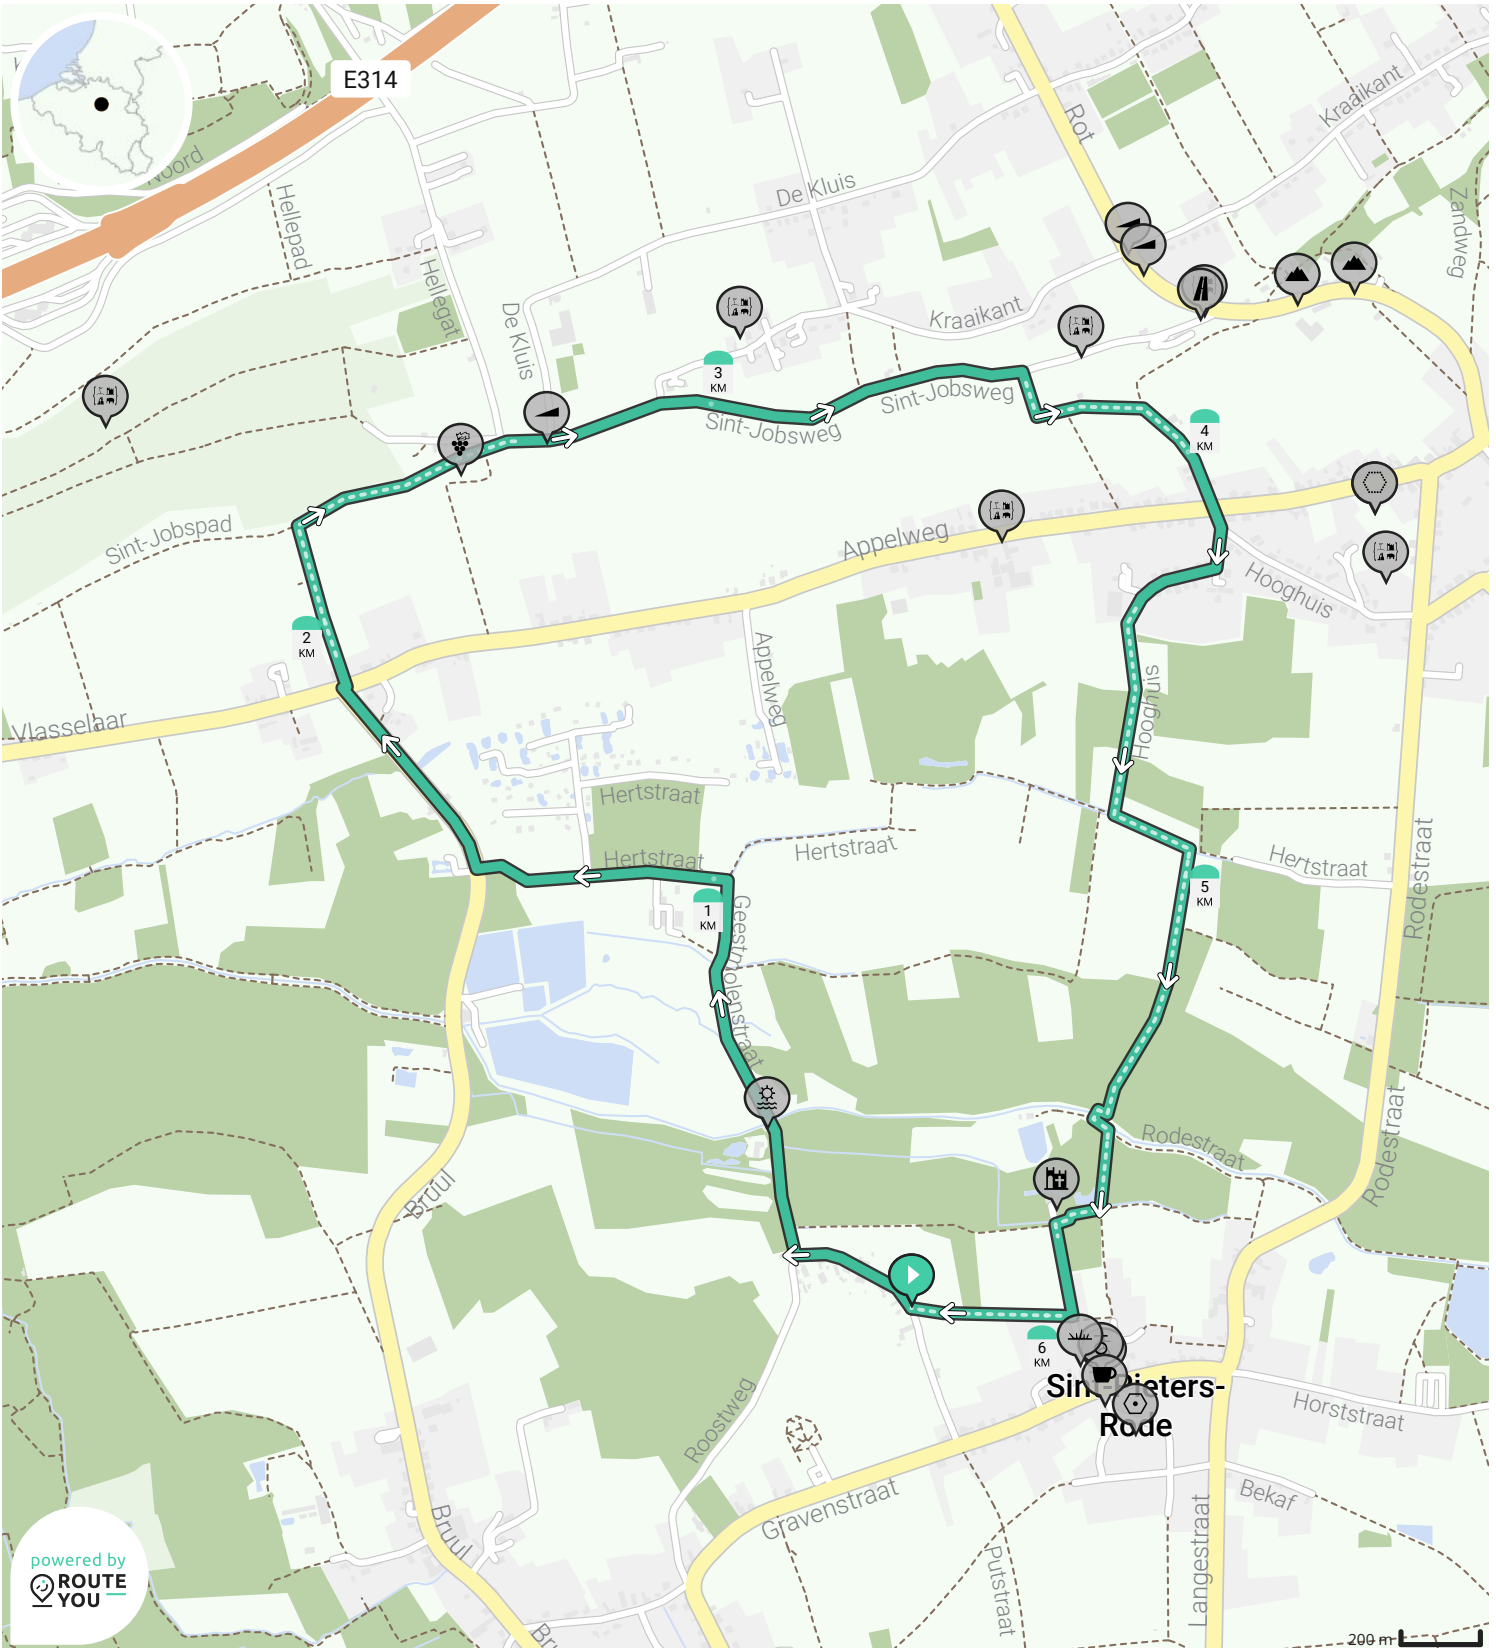

Om en rond Sint-Pieters-Rode in het Hageland (Vlaams-Brabant)

Door DeWereldvanKaart.be

BEKIJK OP MOBIEL

↔ Lengte: 6.3 km

↗ Stijging: 52 m

📶 Moeilijkheidsgraad: 5/10

📍 Geestmolenstraat Sint-Pieters-Rode (Holsbeek)

📍 Geestmolenstraat Sint-Pieters-Rode (Holsbeek)

powered by ROUTE YOU