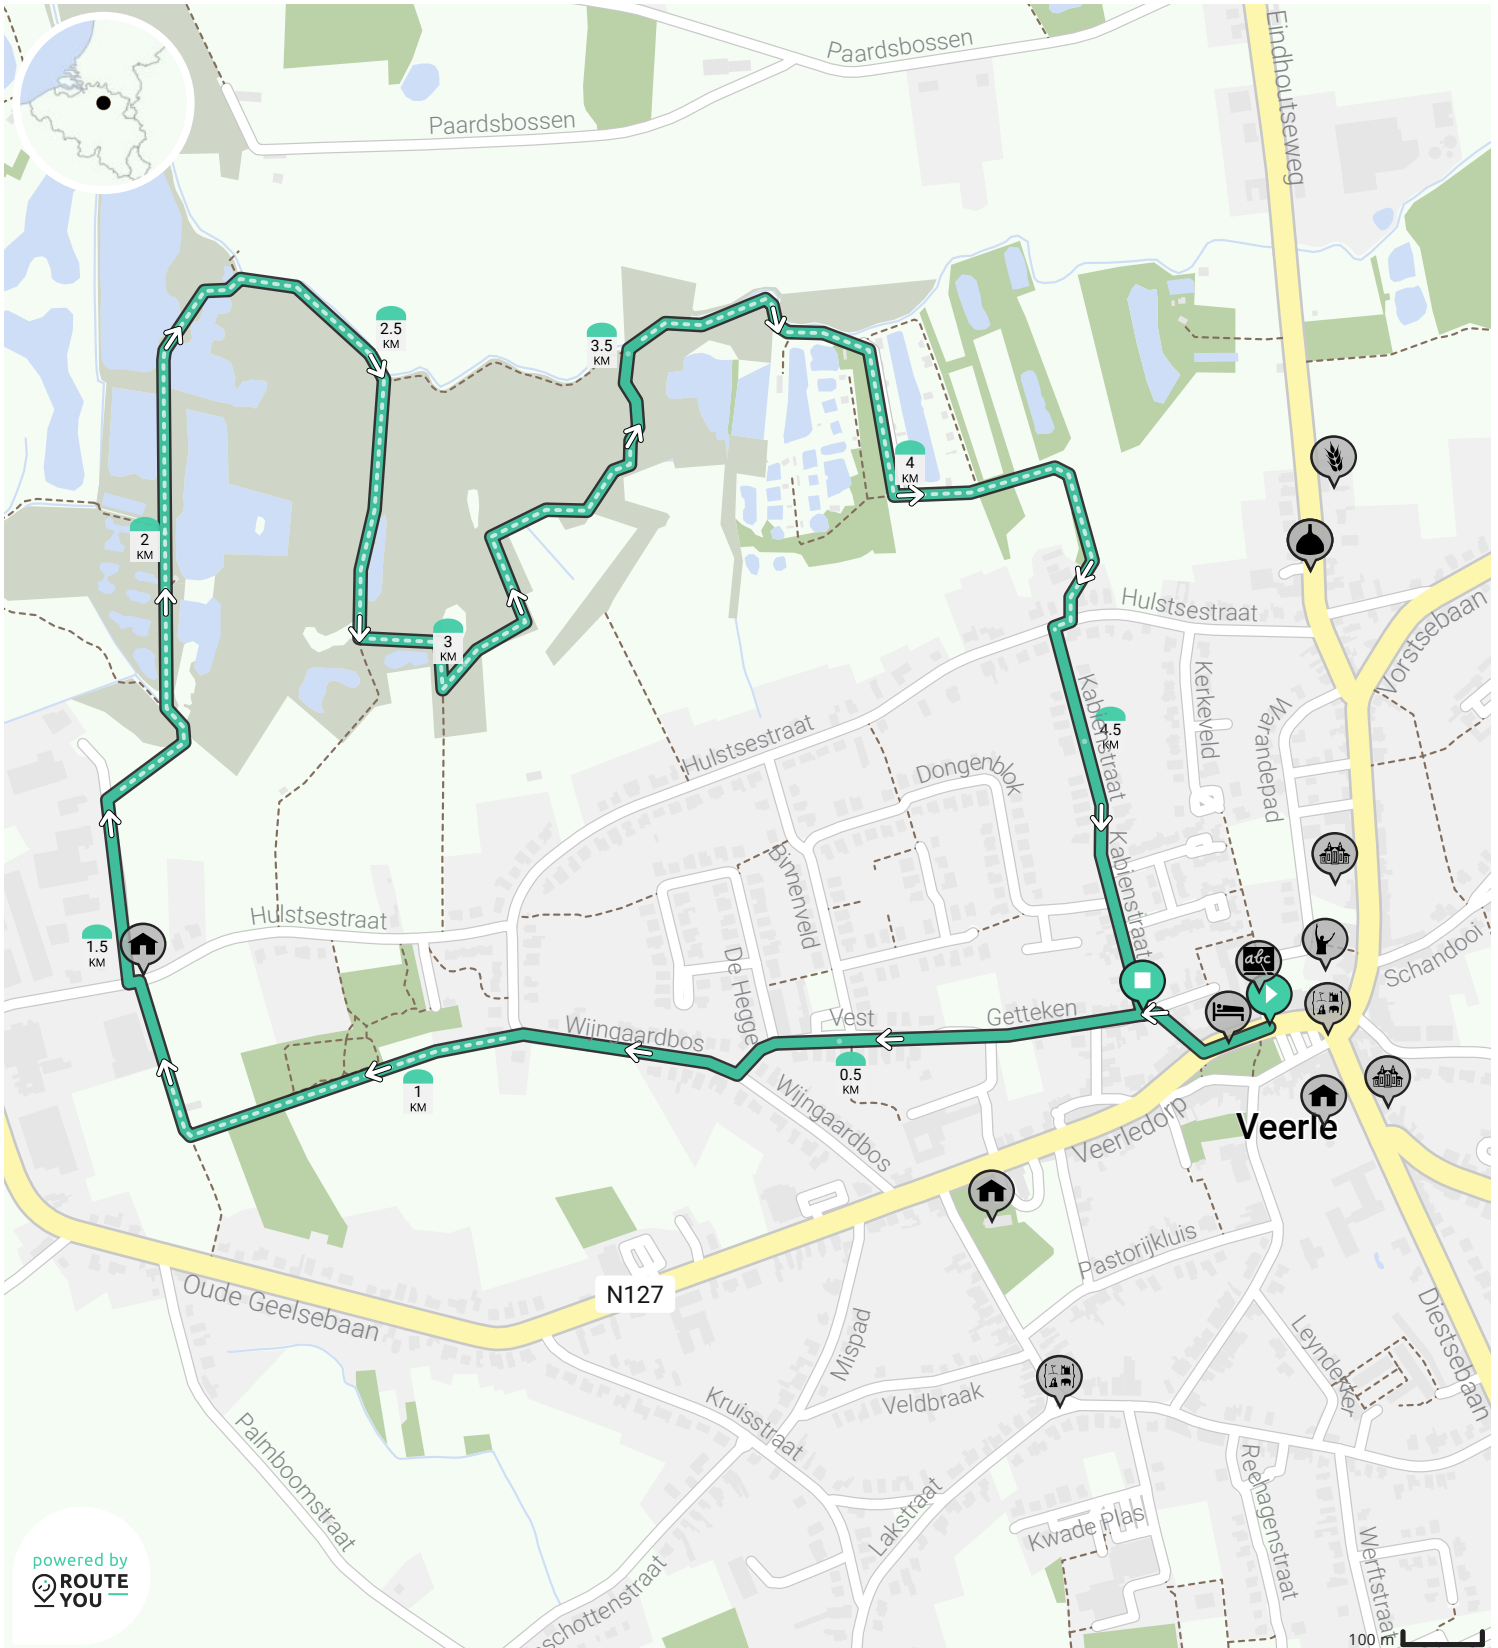

# Veerle Laakdal Roostpad

Door DeWerdvankaat.be

BEKIJK OP MOBIEEL

- Lengte: 4.8 km
- Stijging: 19 m
- Moeilijkheidsgraad: 3/10

Veerle Dorp

Veerle Dorp

powered by  
 ROUTE  
YOU