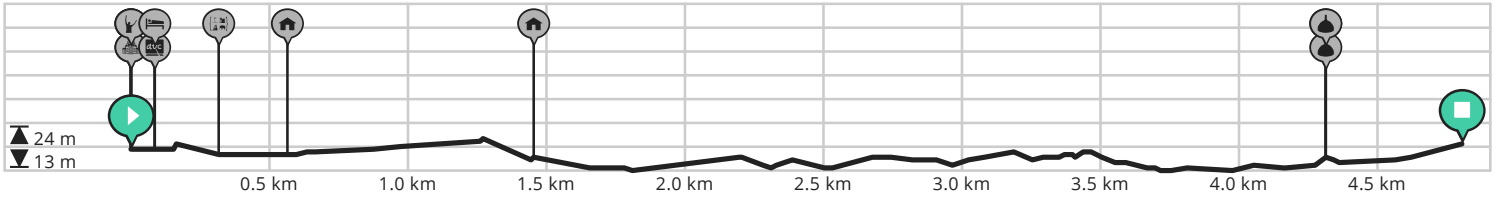

# Veerle Laakdal Roostpad

Door DeWerdvankaat.be

BEKIJK OP MOBIEEL

- Lengte: 4.8 km
- Stijging: 19 m
- Moeilijkheidsgraad: 3/10

Veerle Dorp

Veerle Dorp

powered by  
 ROUTE  
YOU