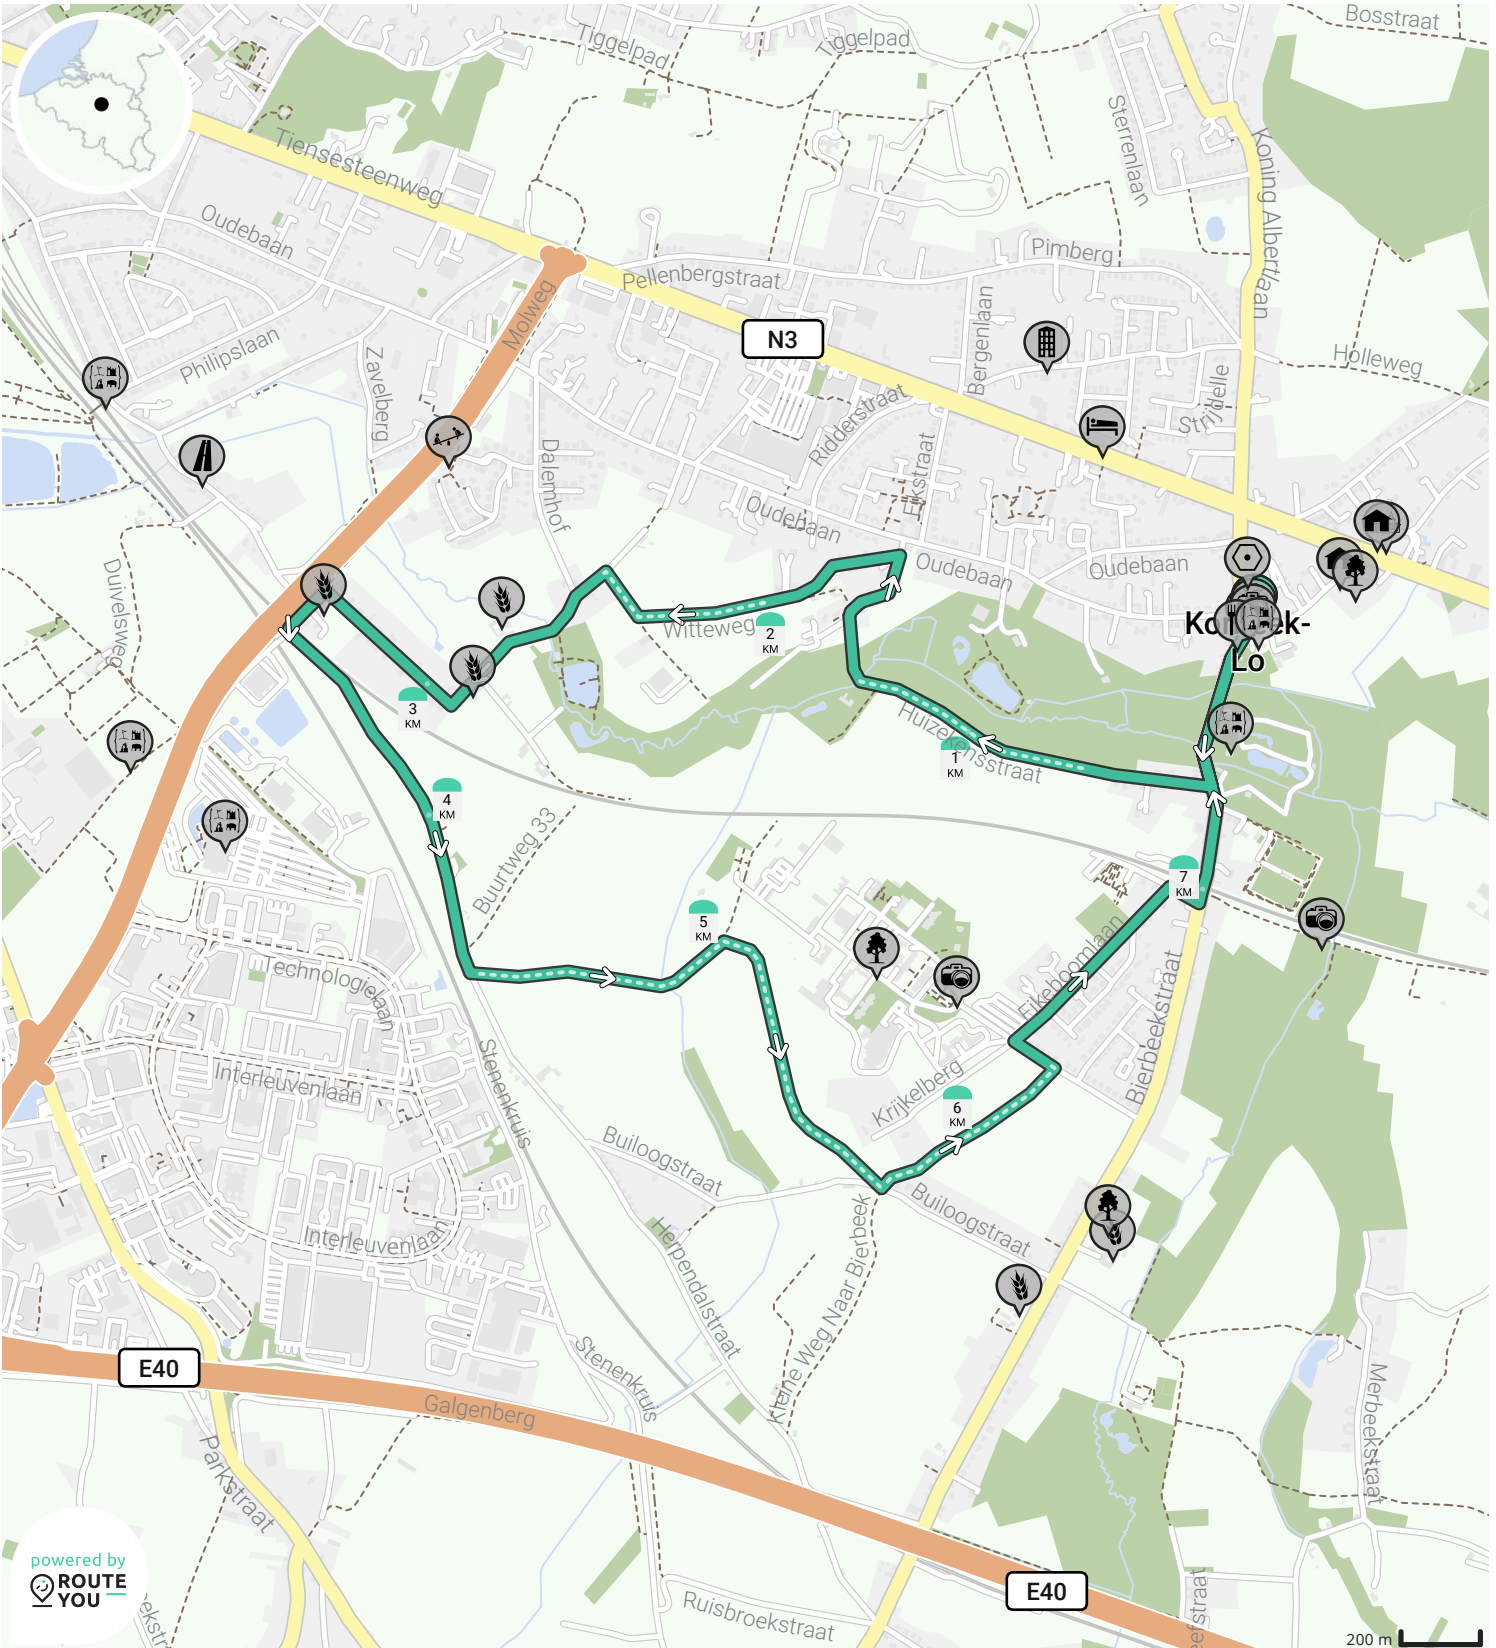

Sint-Kamilluswandelpad

Door DeWerkdvanKaat.be

BEKIJK OP MOBIEL

↻ Lengte: 7.7 km

↗ Stijging: 50 m

📊 Moeilijkheidsgraad: 5/10

📍 Pastoriestraat 1, 3360 Korbeek-Lo

📍 Pastoriestraat 1, 3360 Korbeek-Lo

powered by
**ROUTE
YOU**