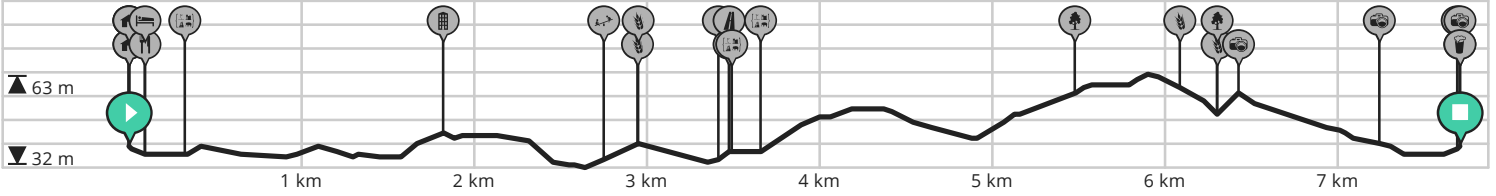

Sint-Kamilluswandelpad

Door DeWerkdvanKaat.be

BEKIJK OP MOBIEL

↻ Lengte: 7.7 km

↗ Stijging: 50 m

📊 Moeilijkheidsgraad: 5/10

📍 Pastoriestraat 1, 3360 Korbeek-Lo

📍 Pastoriestraat 1, 3360 Korbeek-Lo