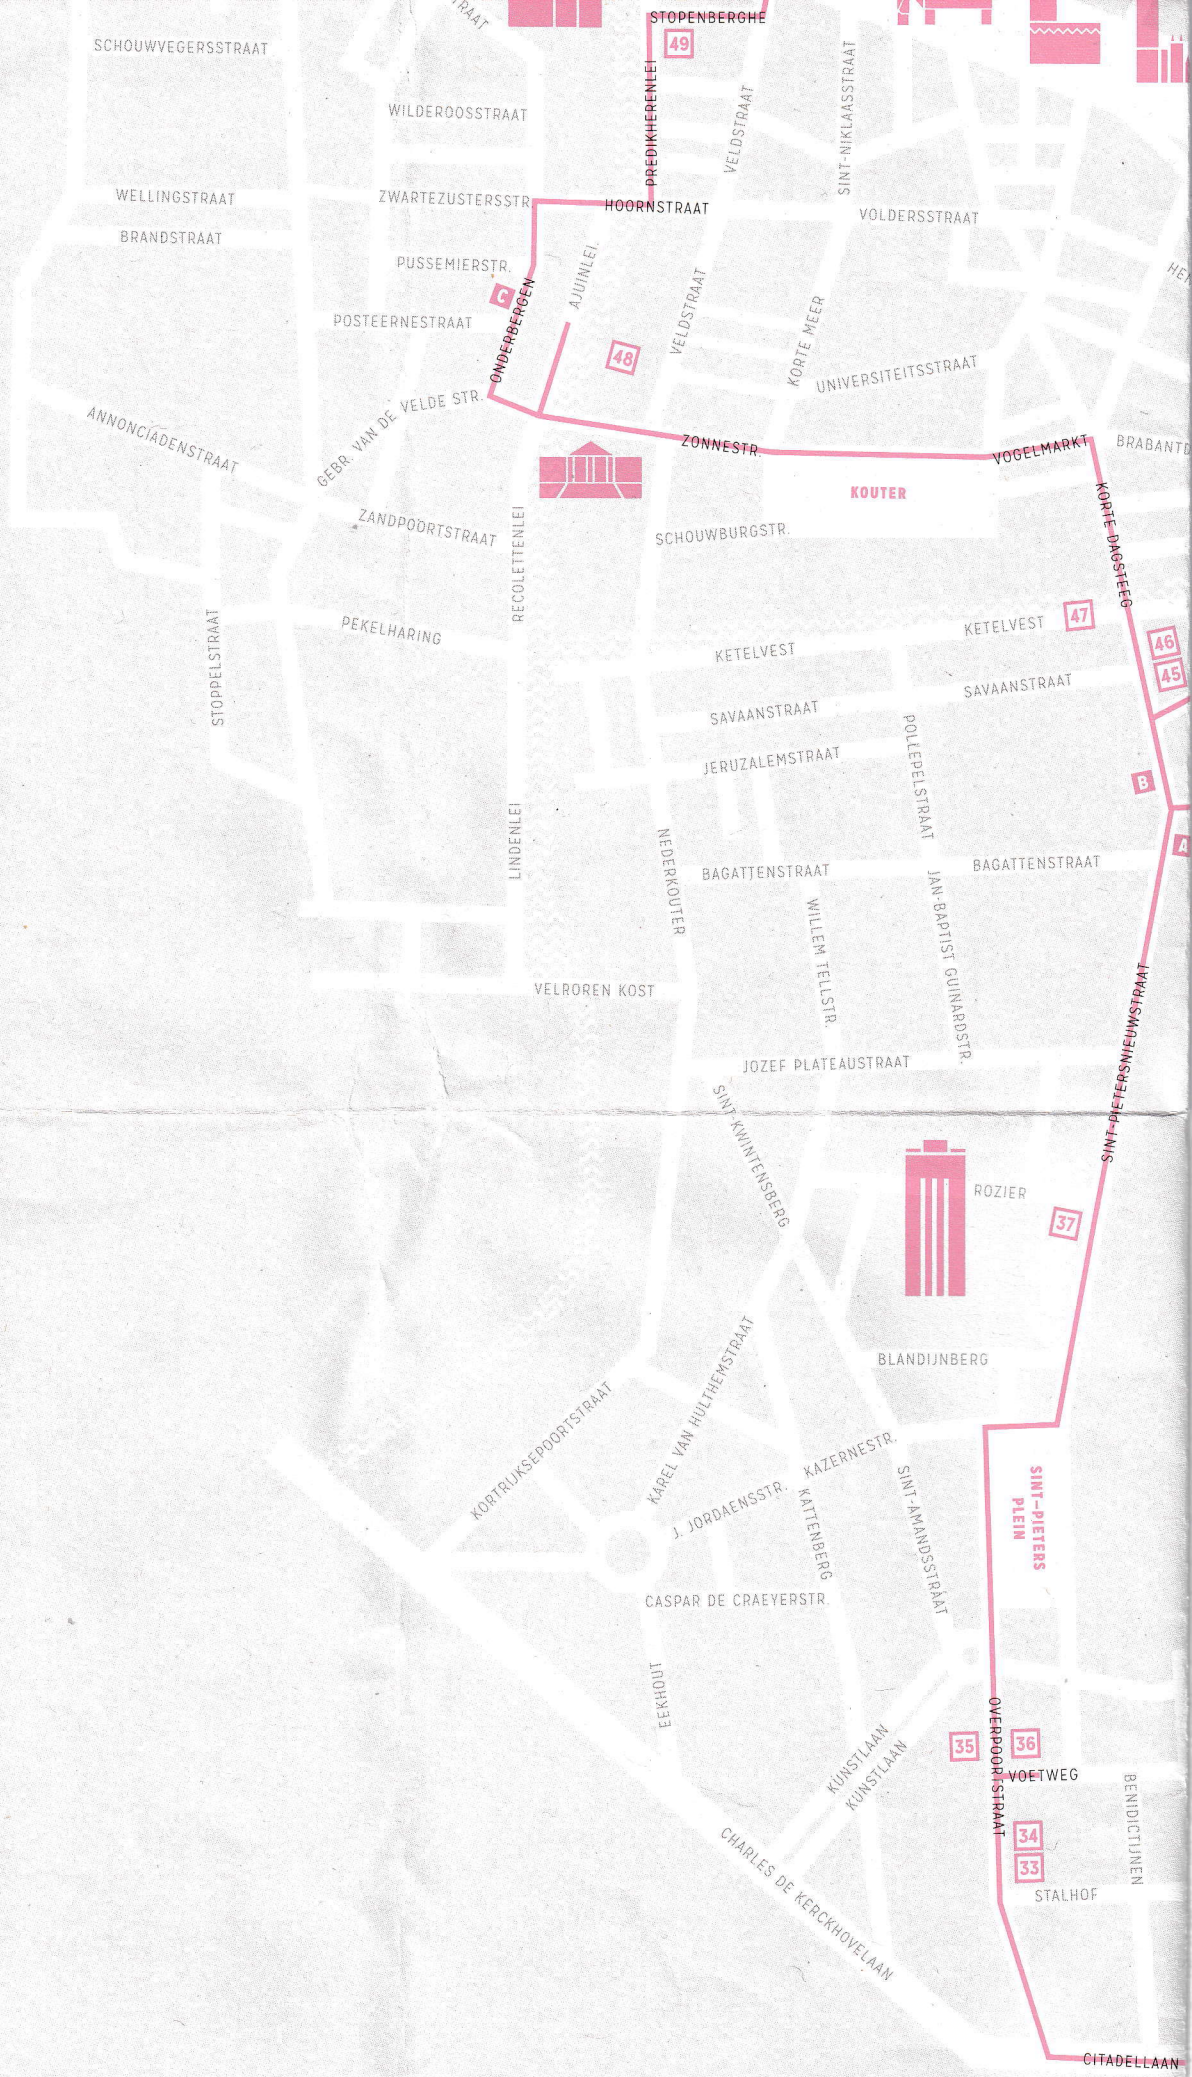

47 ROA & RESTO | KETELVEST

48 BUE THE WARRIOR | AJUINLEI

49 SMATES | JAN VAN STOPPENBERGHESTRAAT

50 SMITHE & BUE THE WARRIOR | VLEESHUISTRAGEL

51 BUE THE WARRIOR & SMITHE & ZOSEN & RESTO | BAUDELOHOF

52 BUE THE WARRIOR | BAUDELOHOF

A VOORUIT | SINT-PIETERSNIEUWSTRAAT 23

B ZIMBA | WIEDAUWKAAL 23E

C DOPE | ONDERBERGEN 74

24

25

26

27

28

29

40

41

42

43

38

39

46