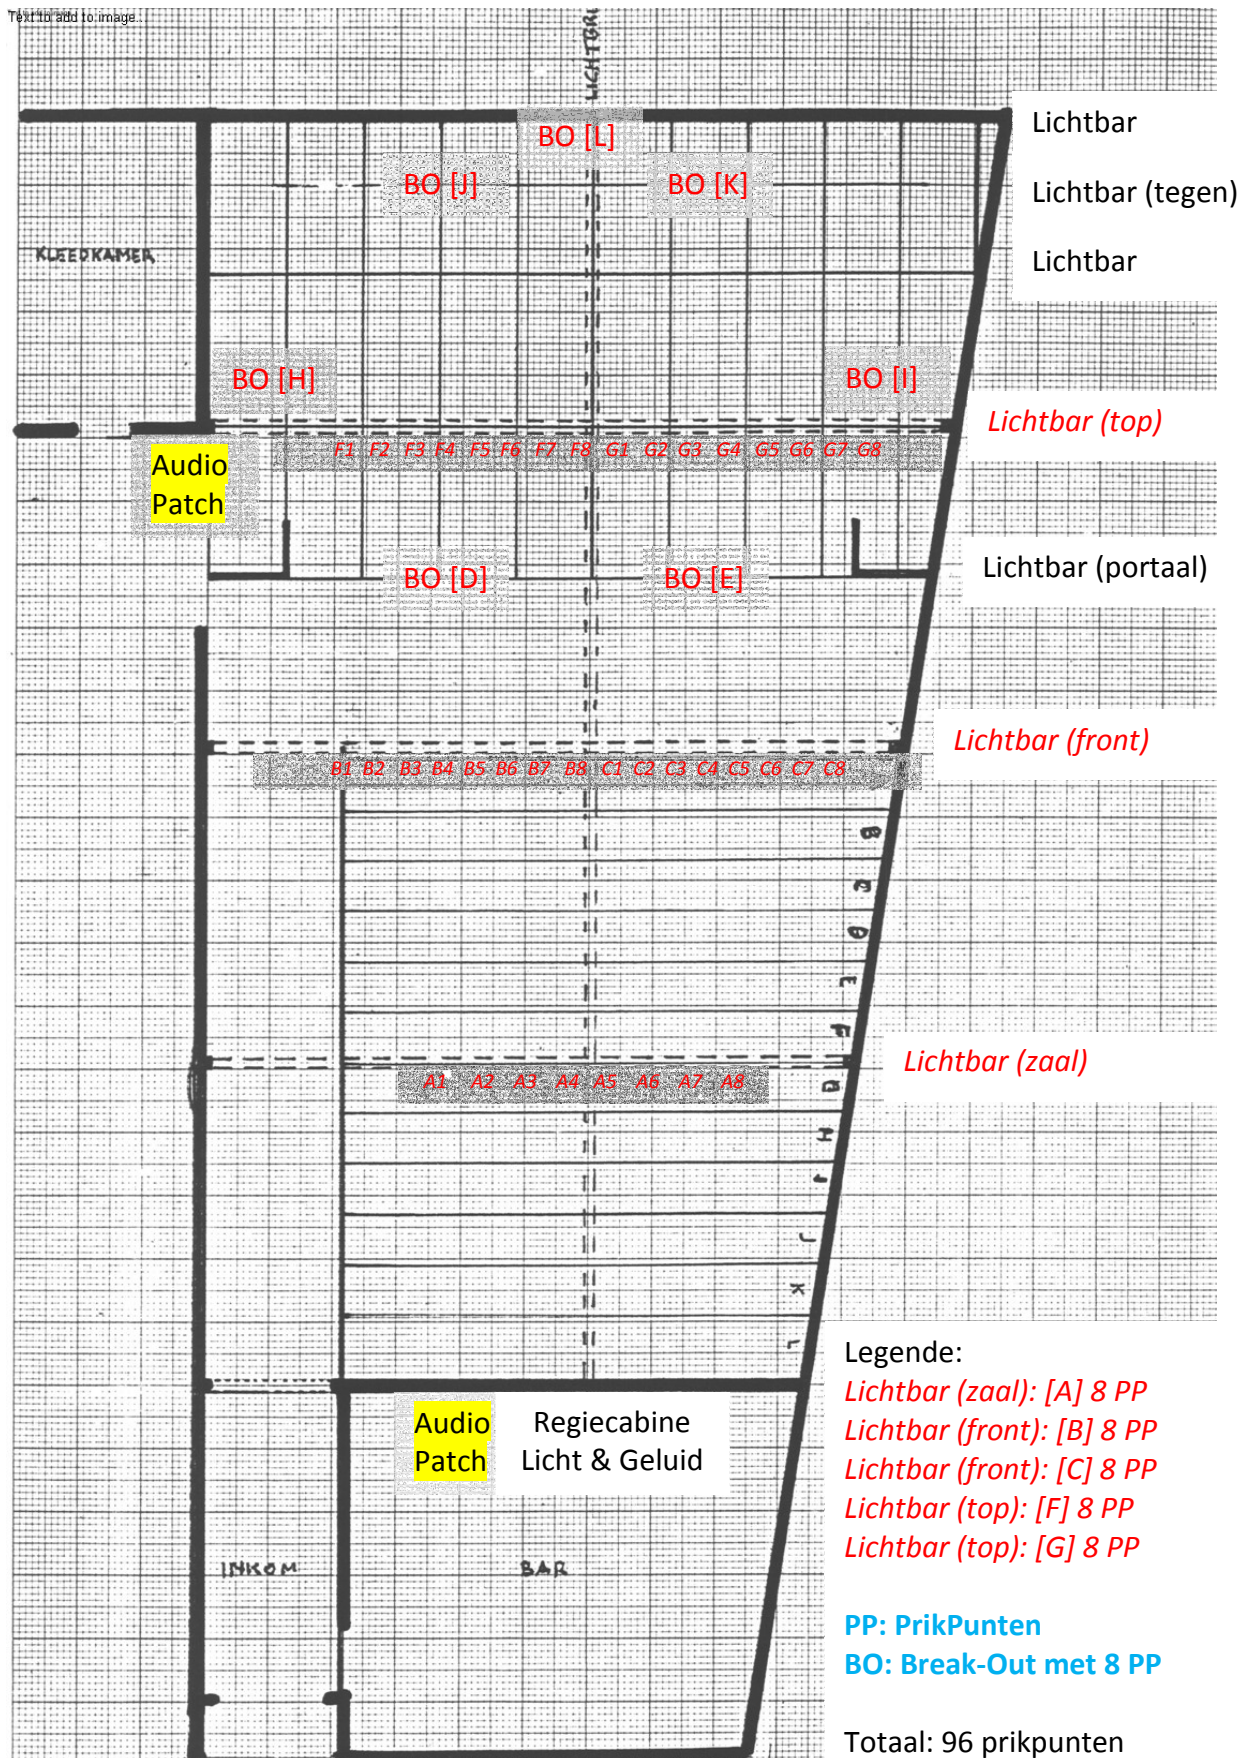

- Aantal prikpunten in de zaal aanwezig: 96
- DMX splitter/booster aanwezig (Zowel 3 als 5 pins XLR)
- **MAXIMAAL vermogen beschikbaar voor de totale belichting: 23kW**
- Belichting wordt volledig met ladders (2) in gehangen
- Kleurfilters ruim op voorhand bespreken of zelf mee te nemen

Grondplan zaal + scène:

Geluid:

PA mixer:

Allen&Heat GL 2200

22 mono kanalen

2 stereo kanalen

2 stereo returns

6 auxiliaries

Scènegedeelte:

Afmeting podium breedte minimaal (met poten): 9,20m

Afmeting podium breedte maximaal (zonder poten): 11,50m

Afmeting podium diepte minimaal (met zwarte fond): 6,50m

Afmeting podium diepte maximaal (zonder zwarte fond): 7,50m

Afmeting podium vrije hoogte (van scènevloer tot lichtbaren): 4,00m

- In het geval er verdere info gewenst is, gelieve dan contact op te nemen met één van de contactpersonen vermeld op de eerste pagina