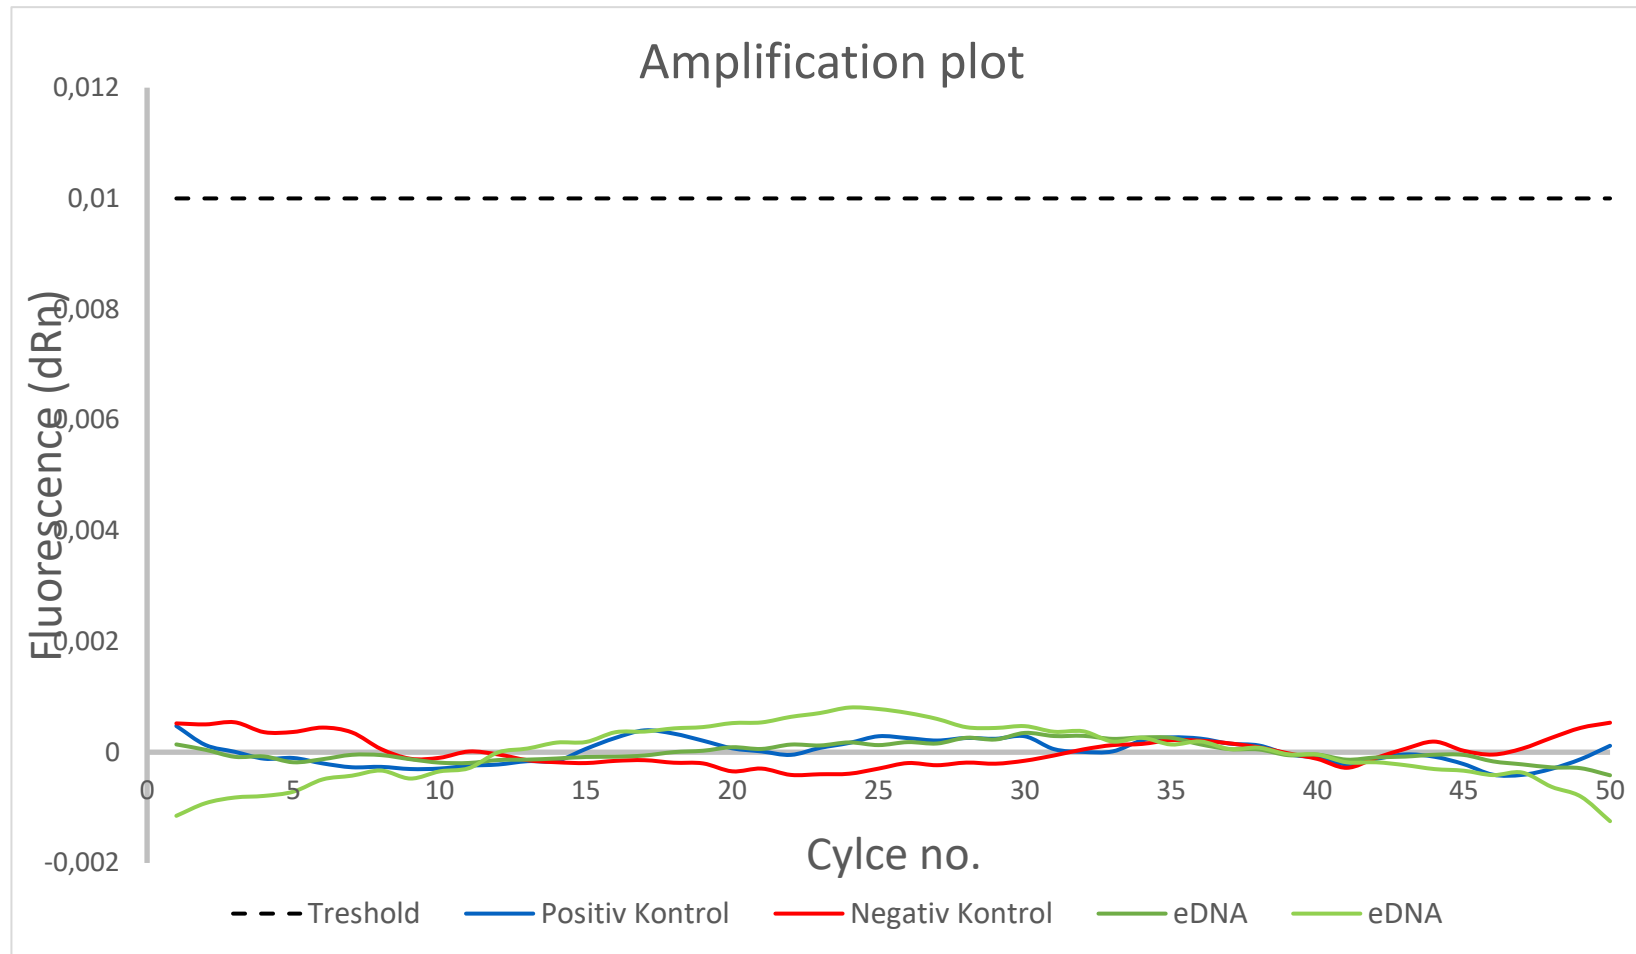

Nr. 15
Art pukcellaks

06-09-2022

DL2022060

Gentofte HF