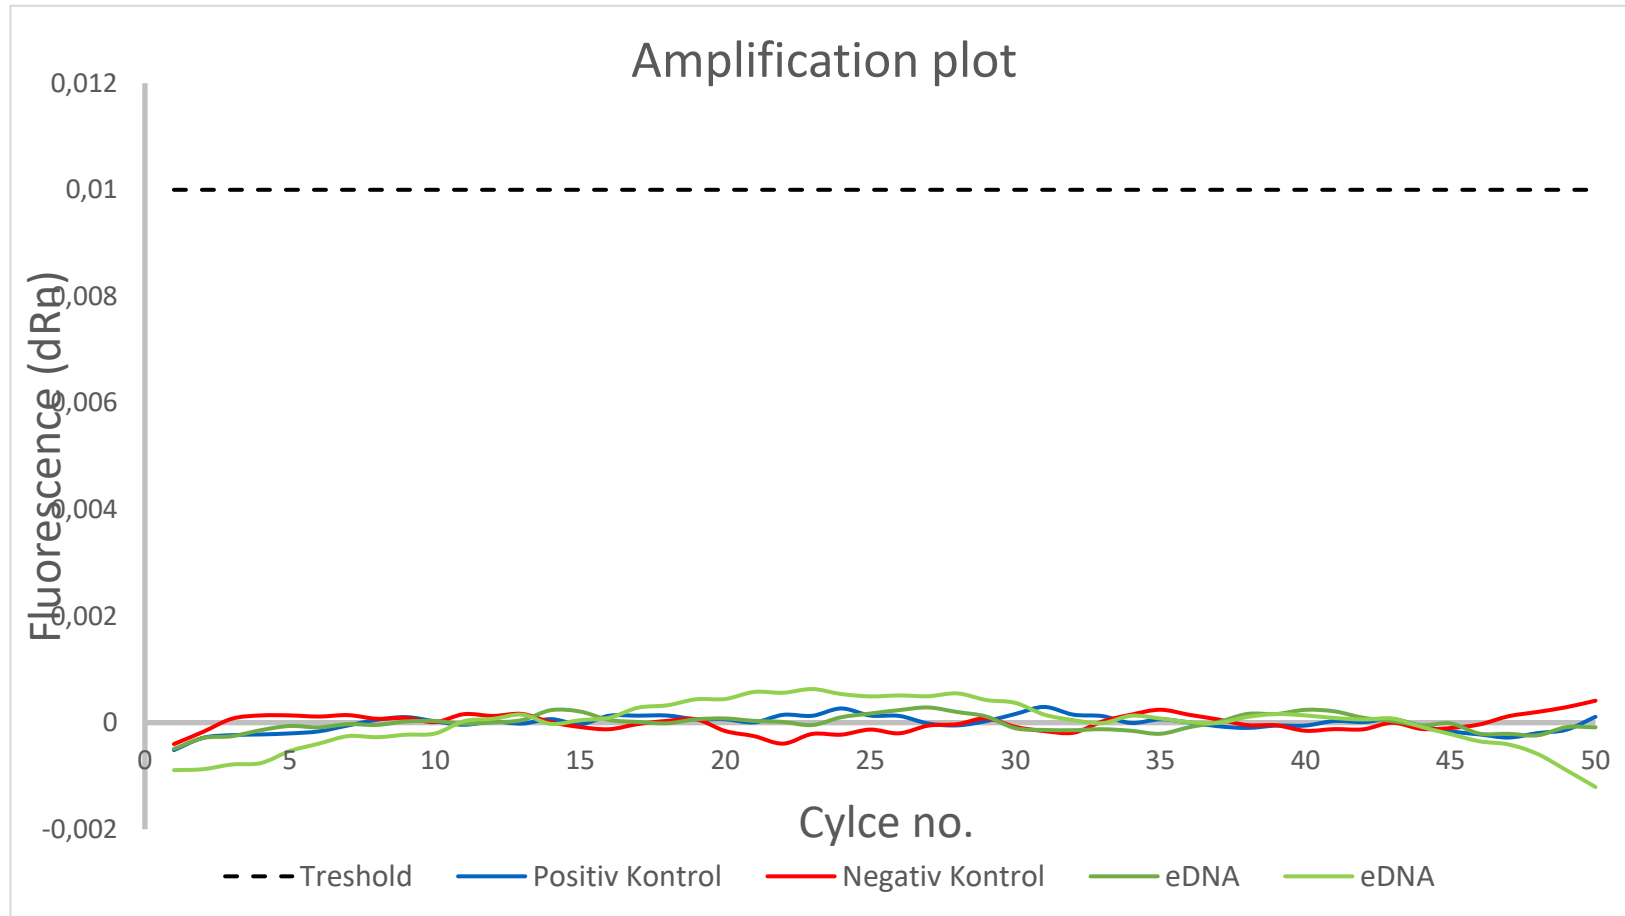

Nr. 14

Art Nordam. Brakvandskrabbe / mudderkrabbe

06-09-2022

DL2022060

Gentofte HF