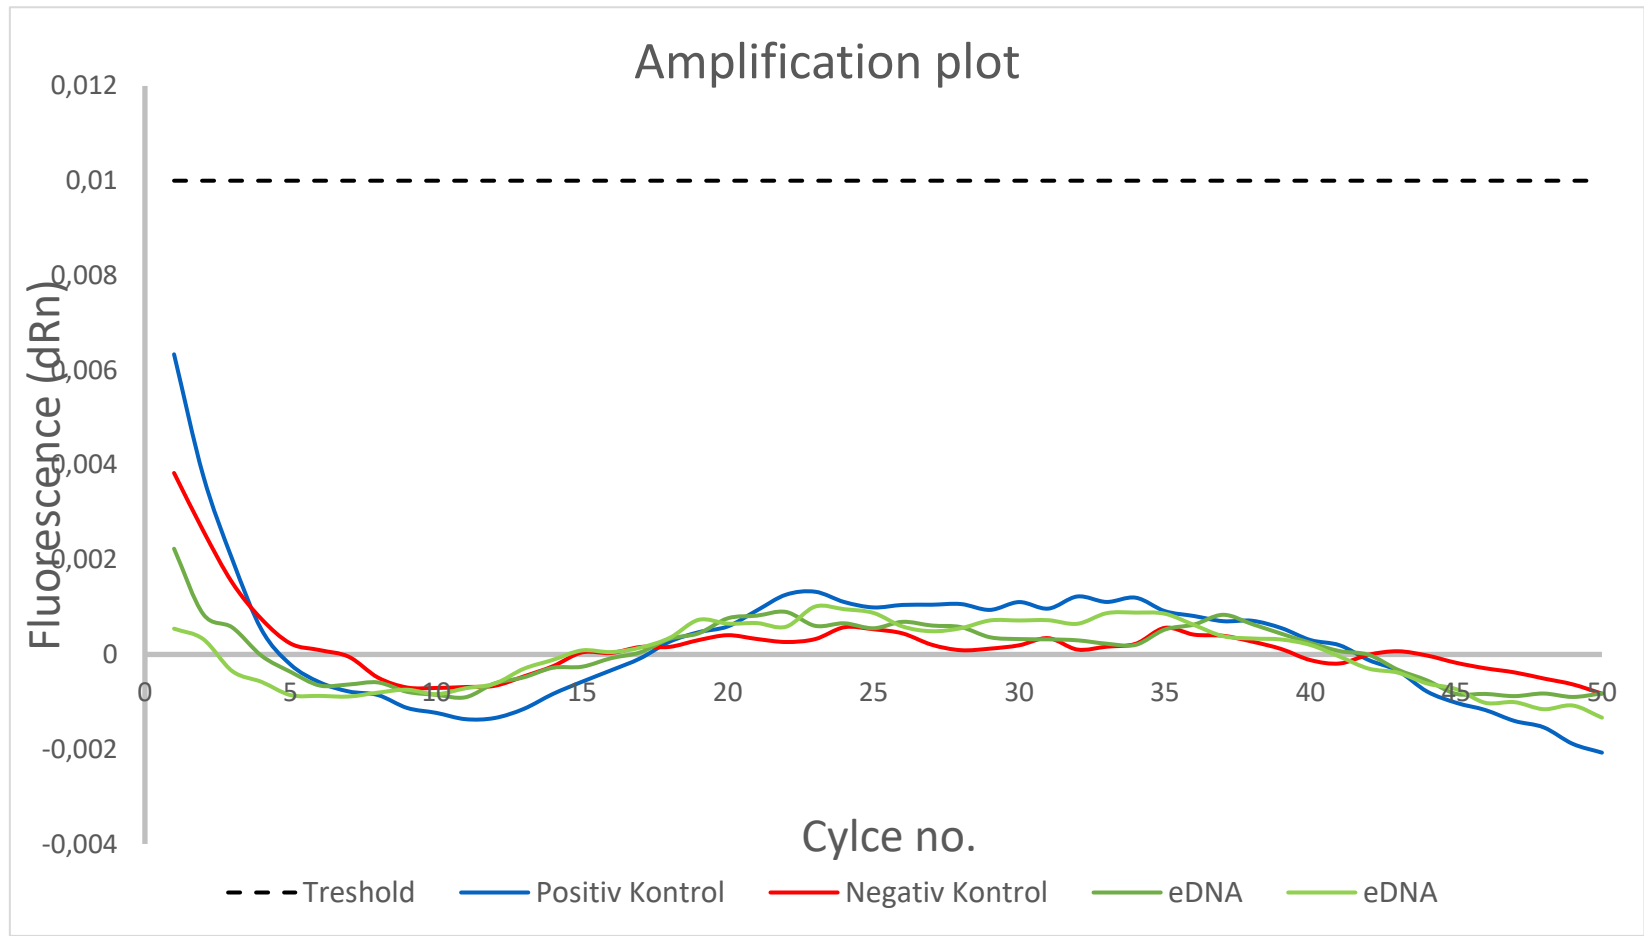

Nr. 23
Art Asiatisk strandkrabbe

DL2022060

Gentofte HF