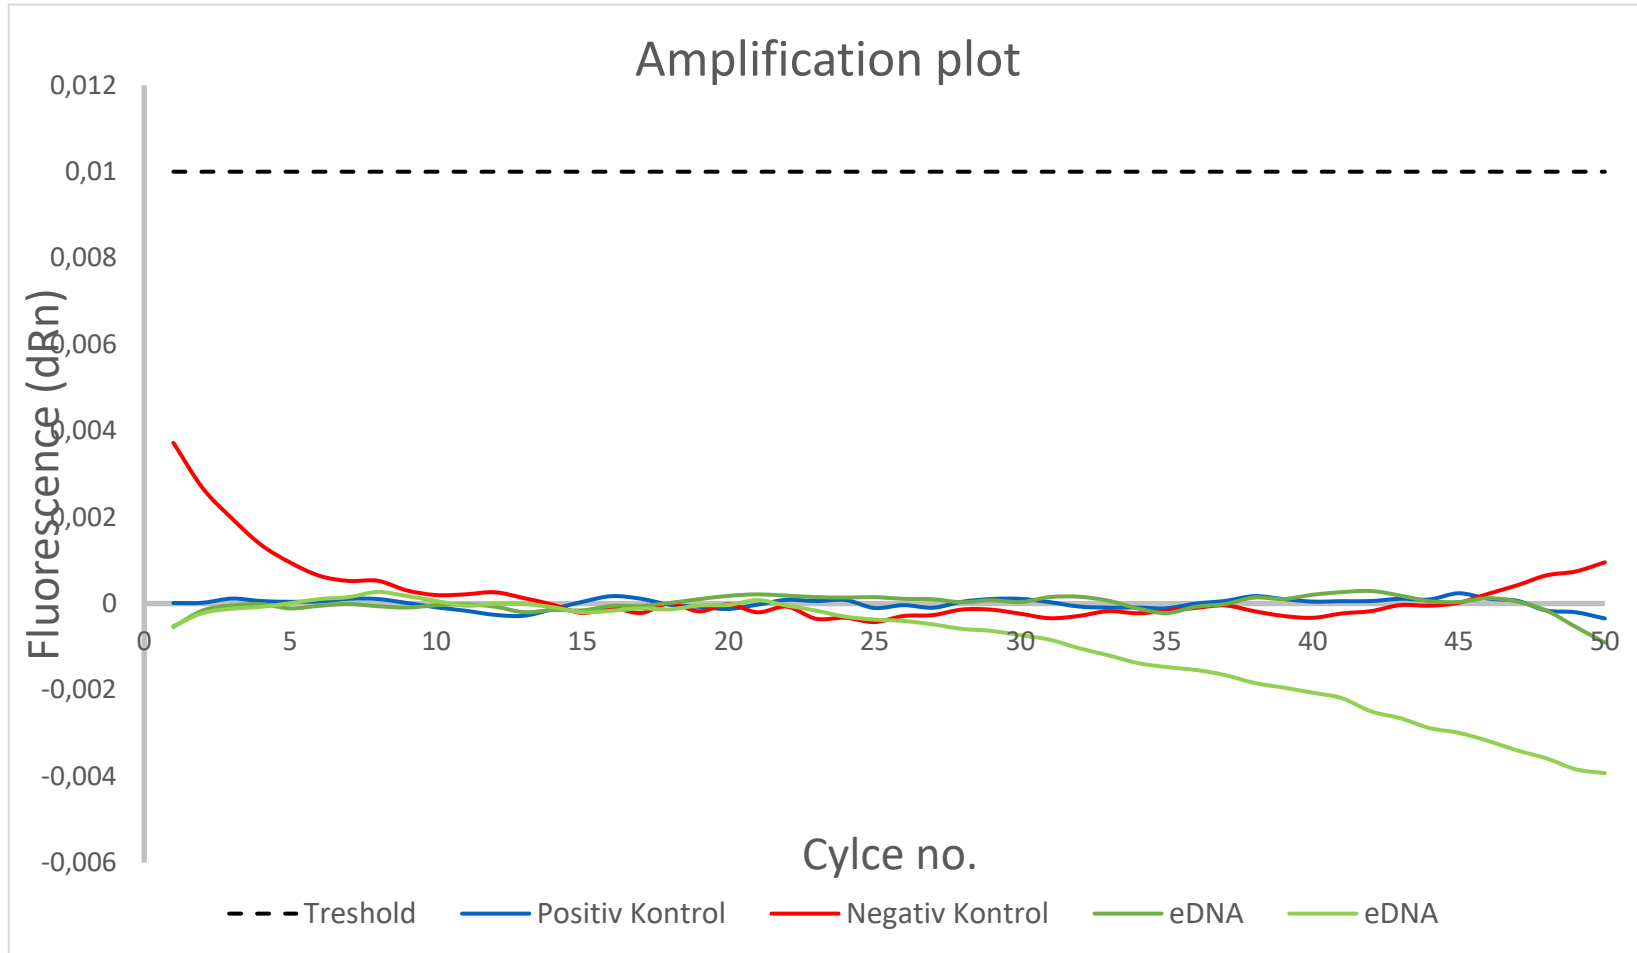

Nr. 21
Art Blå svømmekrabbe

06-09-2022

DL2022060

Gentofte HF

Nr. 22
Art Blå svømmekrabbe

06-09-2022

DL2022060

Gentofte HF