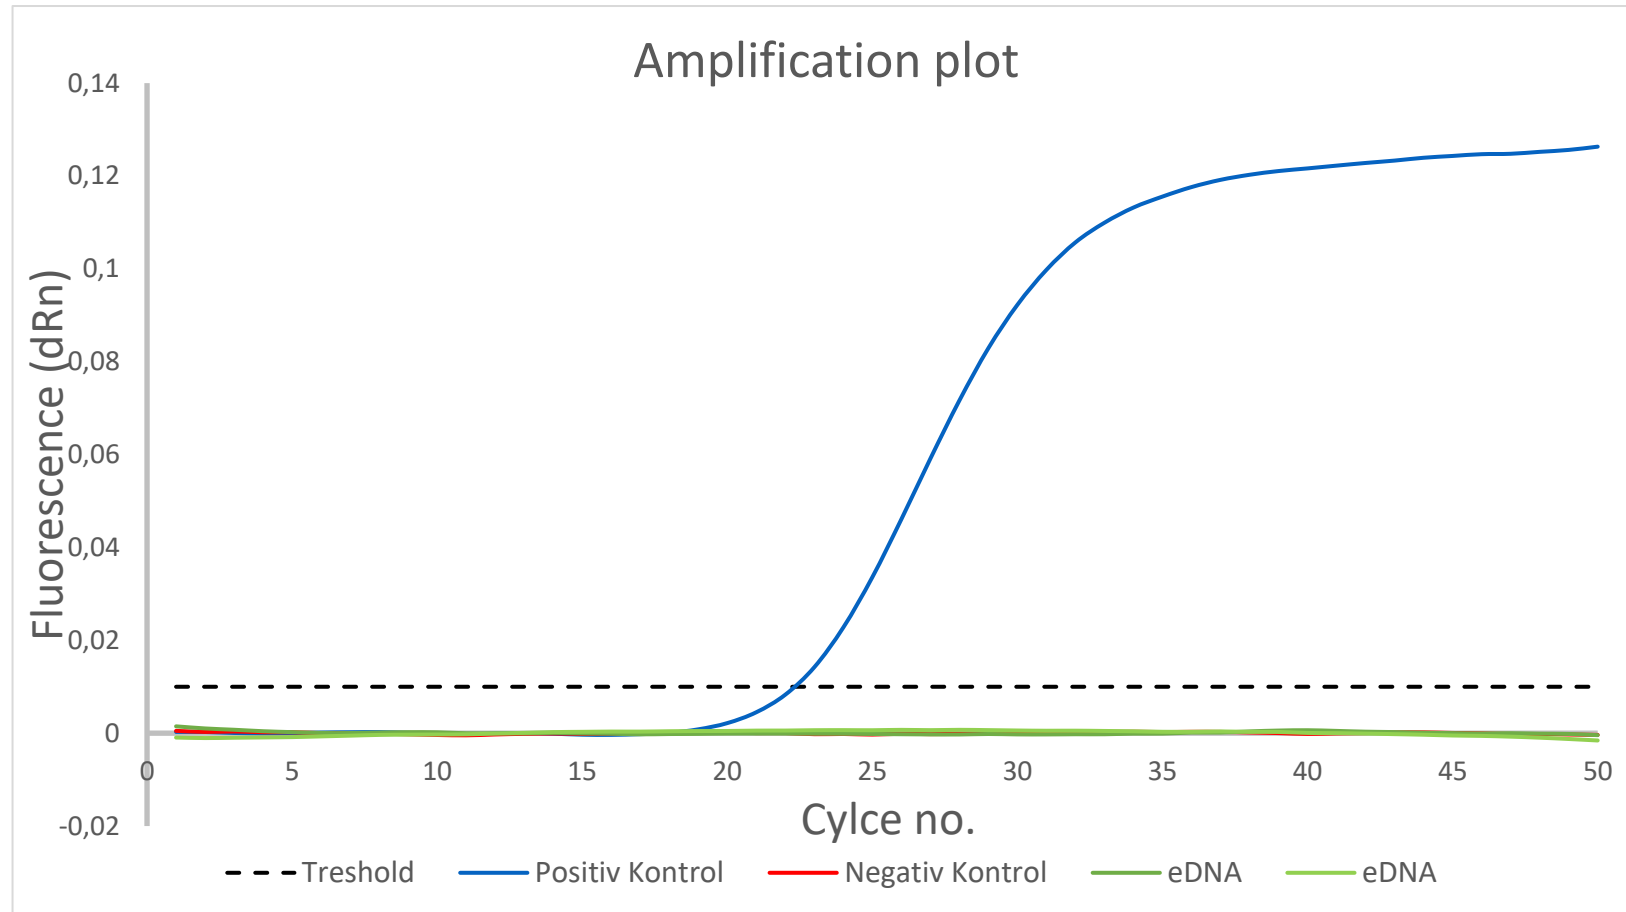

Nr. 20
Art sortmundet kutling

06-09-2022

DL2022060

Gentofte HF