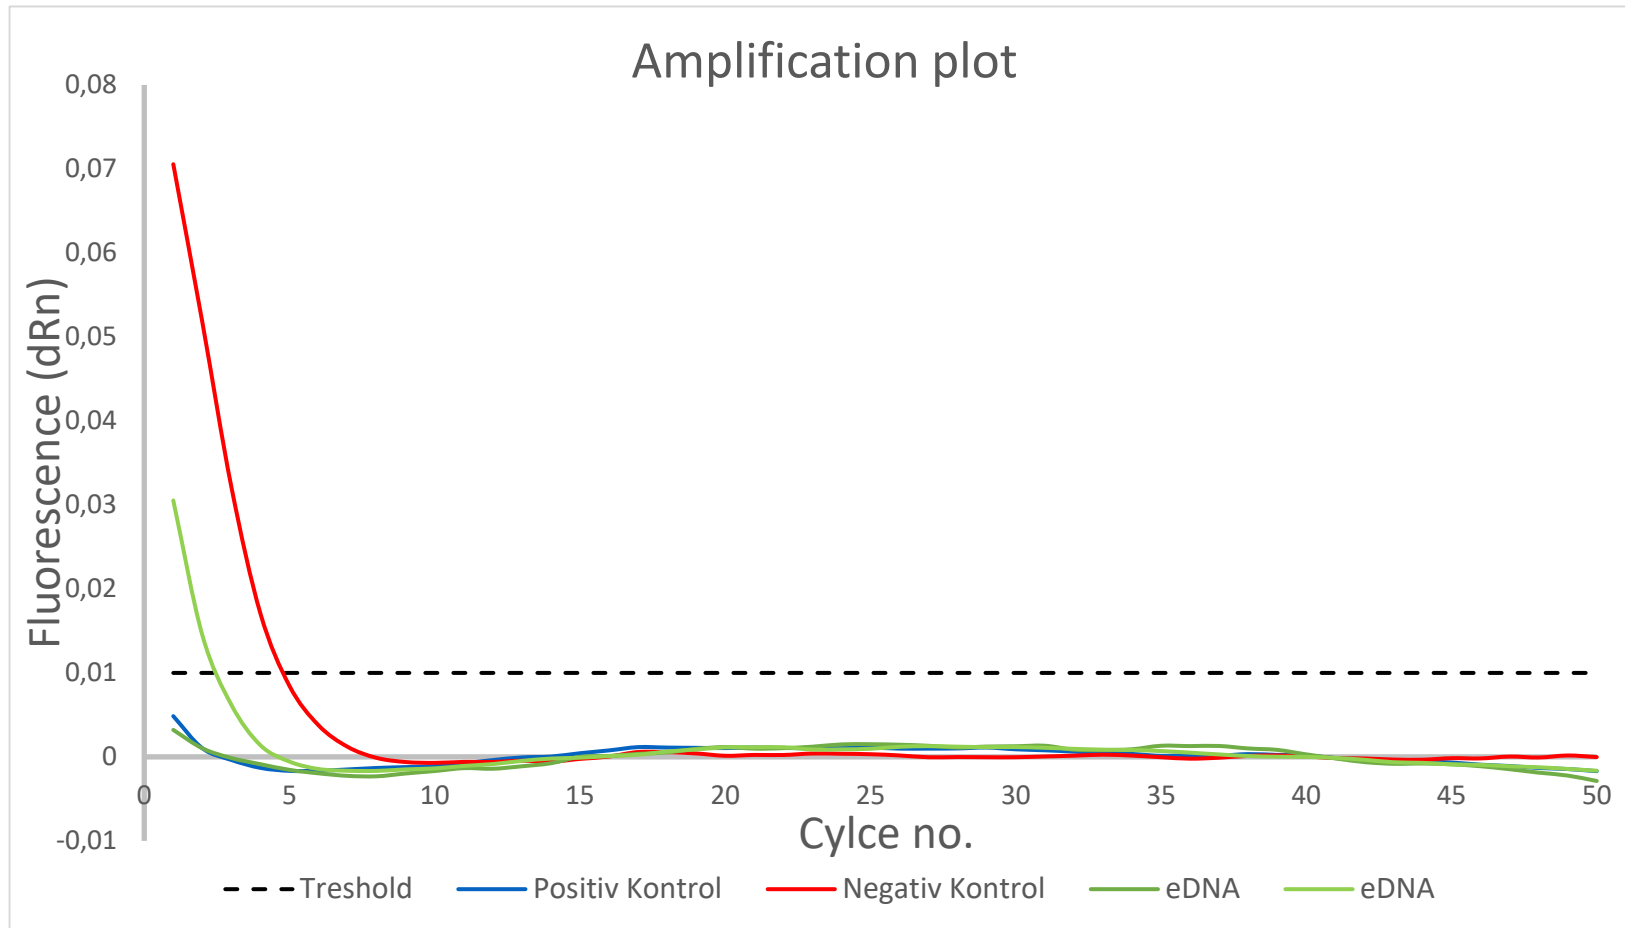

Nr. 24
Art Asiatisk strandkrabbe

06-09-2022

DL2022060

Gentofte HF