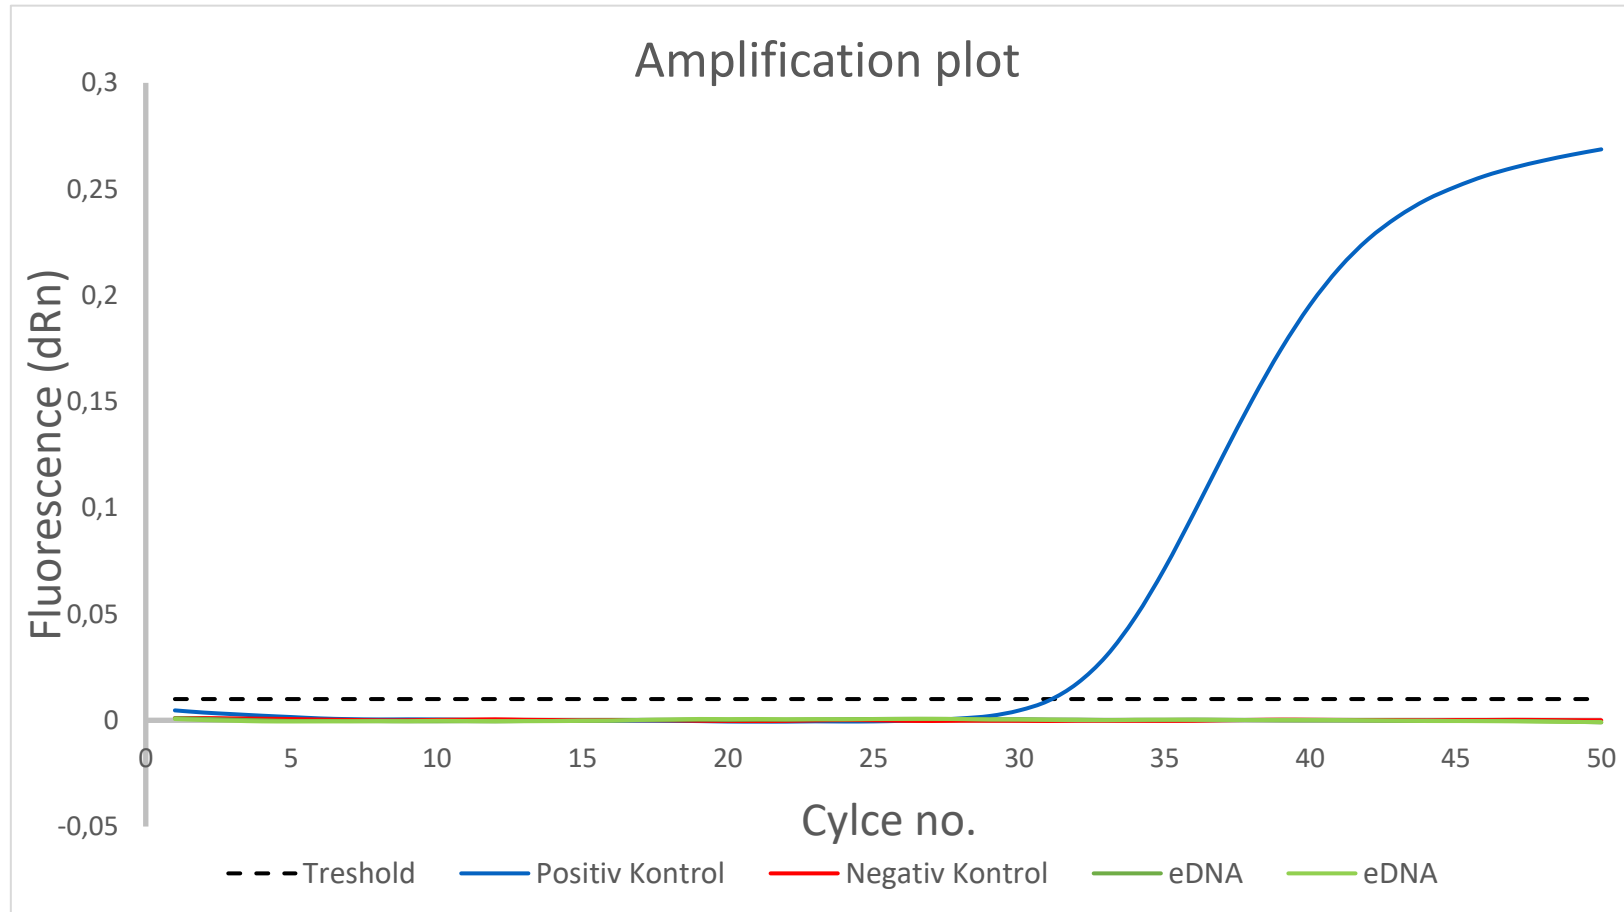

Gentofte HF

Nr. 11
Art kinesisk uldhåndskrabbe

Nr. 12
Art kinesisk uldhåndskrabbe

06-09-2022

DL2022060

Gentofte HF

Nr. 13

Art Nordam. Brakvandskrabbe / mudderkrabbe