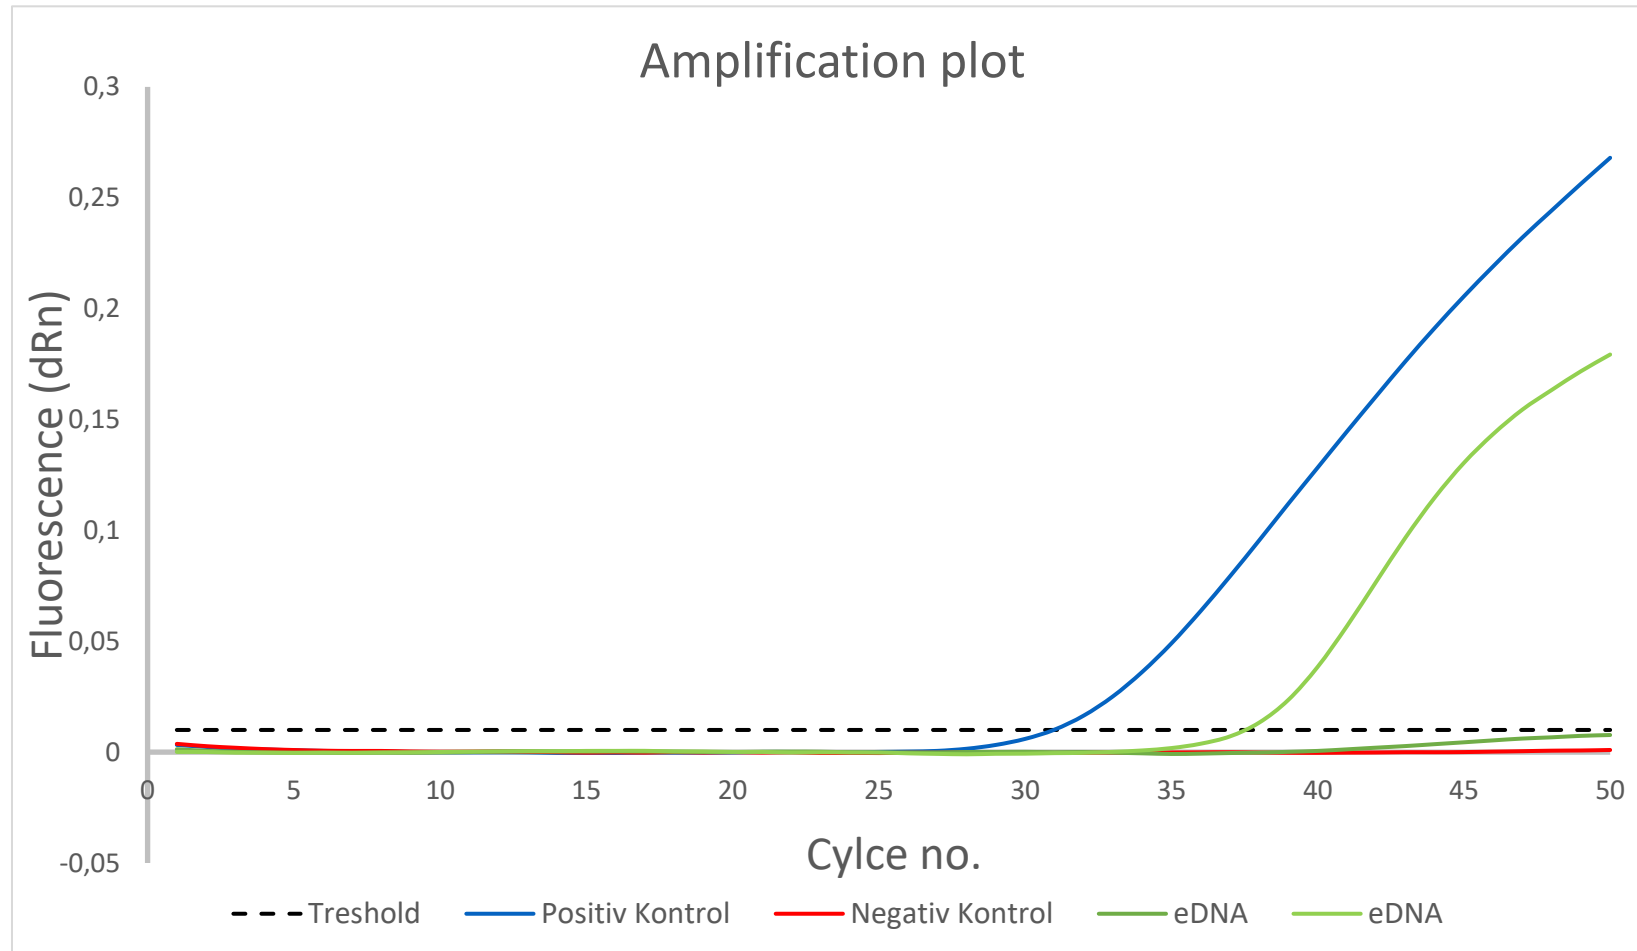

Nr. 21
Art Blå svømmekrabbe

06-09-2022

DL2022060

Gentofte HF

Nr. 22
Art Blå svømmekrabbe

06-09-2022

DL2022060

Gentofte HF