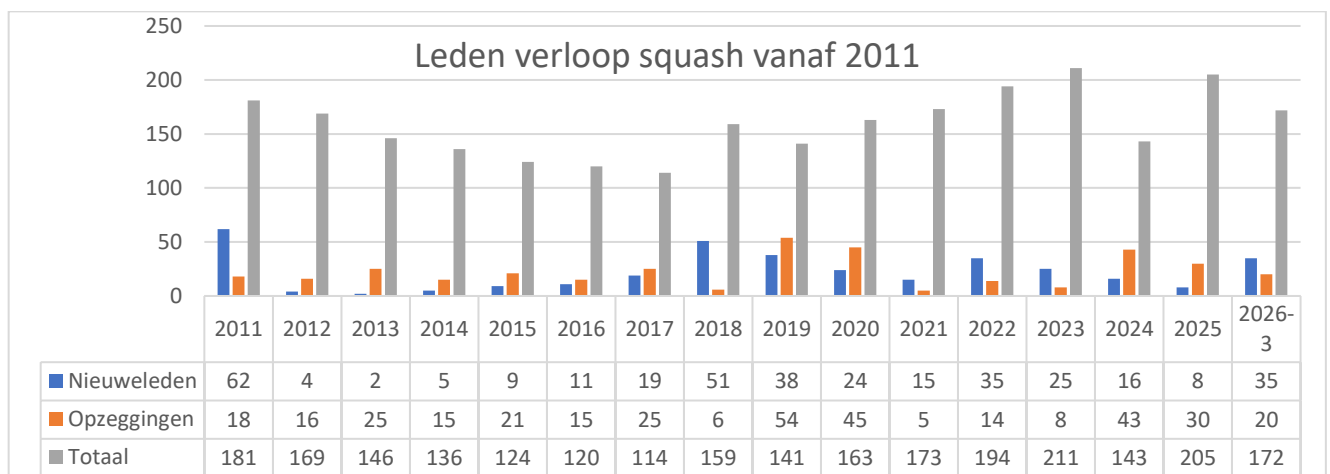

1. Faciliteiten

Besloten de squashbaan wanden te repareren en opnieuw te laten schilderen, is in begin 2026 gebeurt.

2. Competitie 2024/2025

Het aantal competitie teams staat op 2, helaas geen dames team meer.

3. Ledenbestand

Het squashledenbestand is in 2025 van 143 naar 205 leden gestegen. Het aantal vrouwelijke spelers is verder gedaald van 23 naar 16%.

Het maximum aantal seniorsquashleden is 70 per baan en voor 3 banen is dit 210 leden.

De sterke stijging van het ledental wordt mede veroorzaakt door de sluiting van de squash banen in Alphen (nieuwe Sloot).

4. Activiteiten

- De club kampioenschappen waren gepland te samen met het openingstoernooi, maar hebben wegens geringe belangstelling af moeten zeggen.
- Het gezelligheidstoernooi was goed bezocht en heel gezellig.
- De laddercompetitie via Connect&Play is goed verlopen maar het aantal deelnemers ligt rond de 20.
- De Squash Toss avond loopt nog steeds goed en houden we erin.
- In een 5 tal sessie heeft onze nieuwe trainer Achi competitie training gegeven welke nog steeds doorloopt.