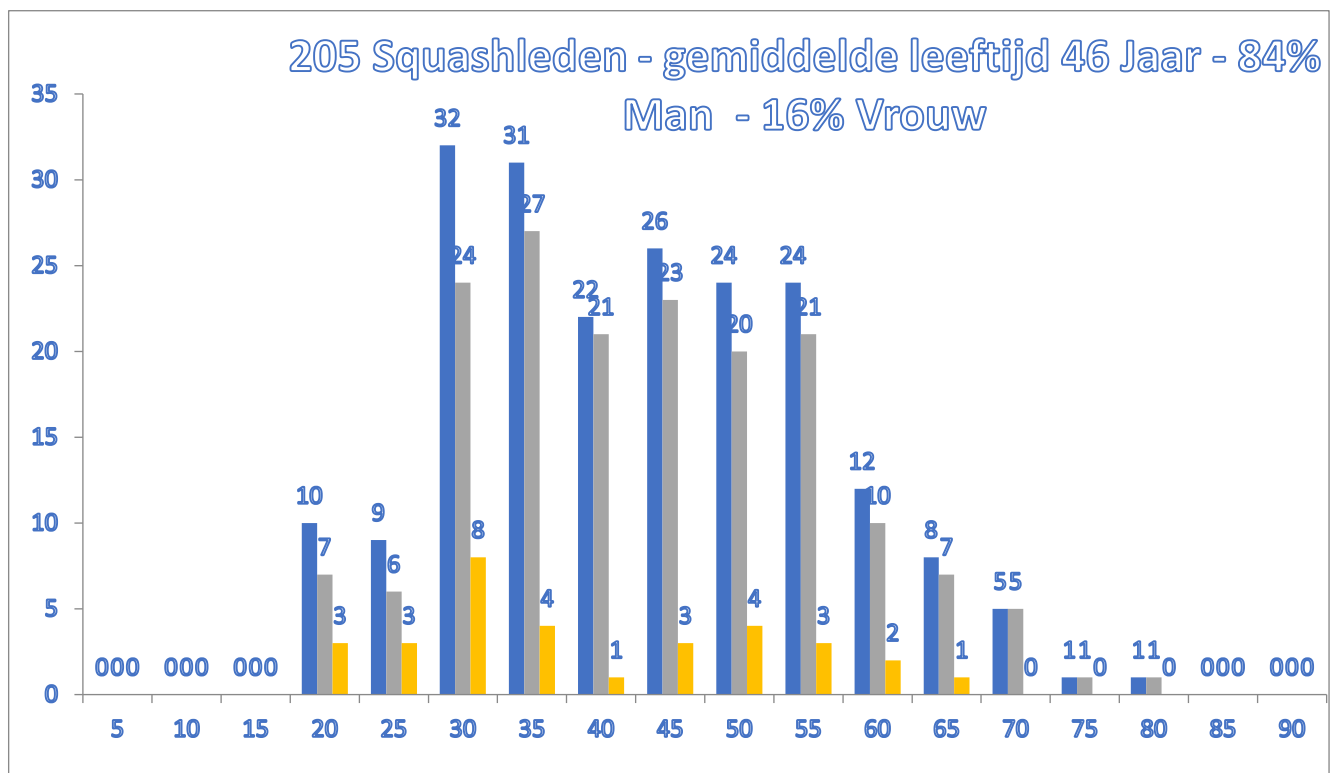

1. Faciliteiten

Besloten de squashbaan wanden te repareren en opnieuw te laten schilderen, is in begin 2026 gebeurt.

2. Competitie 2024/2025

Het aantal competitie teams staat op 2, helaas geen dames team meer.

3. Ledenbestand

Het squashledenbestand is in 2025 van 143 naar 205 leden gestegen. Het aantal vrouwelijke spelers is verder gedaald van 23 naar 16%.

Het maximum aantal seniorsquashleden is 70 per baan en voor 3 banen is dit 210 leden.

De sterke stijging van het ledental wordt mede veroorzaakt door de sluiting van de squash banen in Alphen (nieuwe Sloot).

4. Activiteiten

- De club kampioenschappen waren gepland te samen met het openingstoernooi, maar hebben wegens geringe belangstelling af moeten zeggen.
- Het gezelligheidstoernooi was goed bezocht en heel gezellig.
- De laddercompetitie via Connect&Play is goed verlopen maar het aantal deelnemers ligt rond de 20.
- De Squash Toss avond loopt nog steeds goed en houden we erin.
- In een 5 tal sessie heeft onze nieuwe trainer Achi competitie training gegeven welke nog steeds doorloopt.