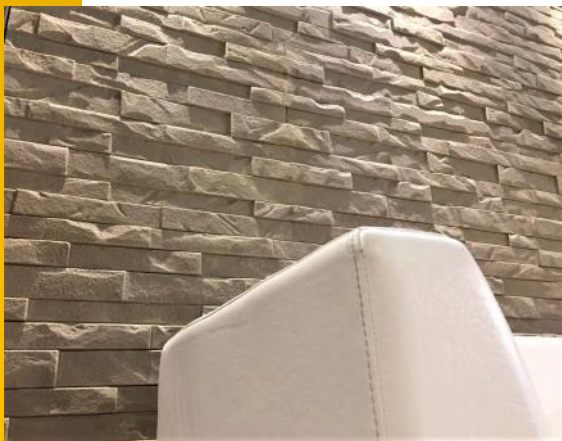

SCAGLIE TORTORA

SCAGLIE TORTORA CHIARO

Il pannello in PIETRA termoisolante pratico e leggero!

Trattamento con
speciali resine e
Quarzi naturali

Dim: 1200x665x30mm.
Mq. : 0,80
Peso : 4 kg.

Supporto in EPS
espanso ad alta
densità