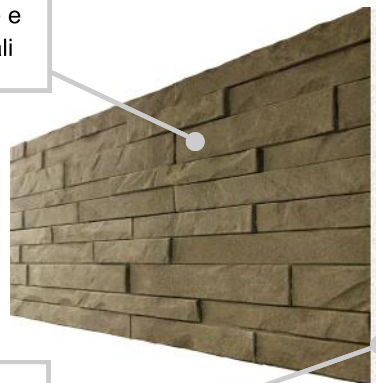

SCAGLIE TORTORA

SCAGLIE TORTORA CHIARO

Il pannello in PIETRA termoisolante pratico e leggero!

Trattamento con
speciali resine e
Quarzi naturali

Dim: 1200x665x30mm.
Mq. : 0,80
Peso : 4 kg.

Supporto in EPS
espanso ad alta
densità