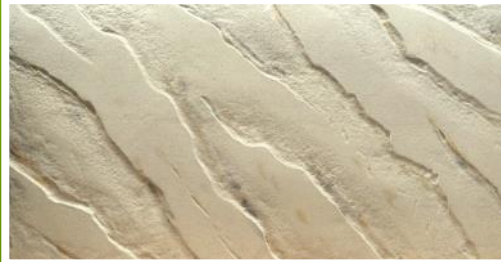

PANNELLI SAHARA

LINEA PIETRA | BLOCCHI

BLOCCO SAHARA

BLOCCO ETNA

Il pannello in PIETRA Termoisolante pratico e leggero!

Trattamento con
speciali resine e
Quarzi naturali

Dimensioni :
1000x 500x 30 mm
1190x 595x 30 mm.
1500x 750x 30 mm

Supporto in EPS
espanso ad alta
densità

LINEA PIETRA | BLOCCHI

PANNELLI SAHARA

Il pannello pratico e leggero!

PANNELLI VERONA

SOLUZIONE INTELLIGENTE !

BLOCCO VERONA

LINEA PIETRA | BLOCCHI