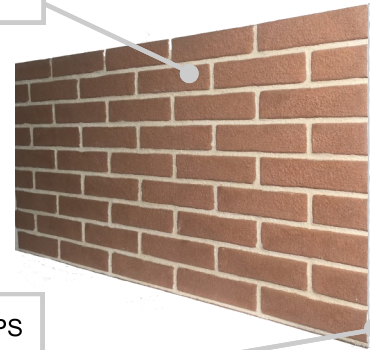

Art. New York

Art. Madrid

Il pannello in mattone termoisolante pratico e leggero!

Trattamento con speciali resine e Quarzi naturali

Dim: 1200x665x25mm.
Mq. : 0,80
Peso : 4 kg.

Supporto in EPS espanso ad alta densità