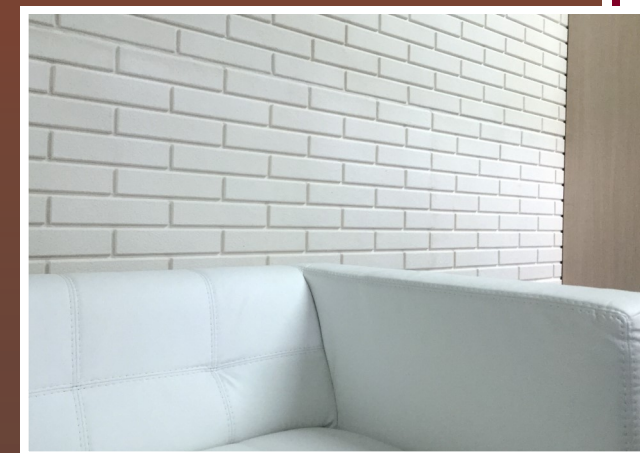

Art. Berlino

Produzione
**PANNELLI DECORATIVI
TERMOISOLANTI**
in Mattone Ricostruito

Muri Vissuti

Art. Lisbona

Rivenditore

Eleganza
& Praticità

www.dekoritaly.eu

Il pannello pratico e leggero!

Art. New York

Art. Madrid

Il pannello in mattone termoisolante pratico e leggero!

Trattamento con speciali resine e Quarzi naturali

Dim: 1200x665x25mm.
Mq. : 0,80
Peso : 4 kg.

Supporto in EPS espanso ad alta densità