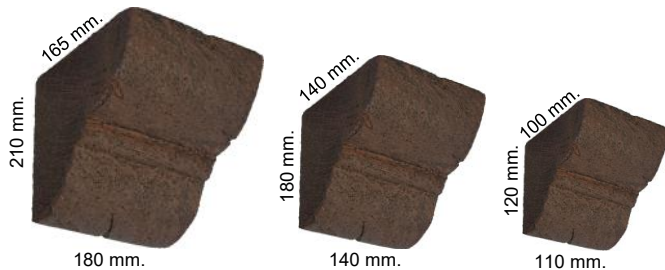

TAVOLATO

1200 mm.

600 mm.

ART. TV500 col. noce
PANNELLO LEGNO RUSTICO Spess.20 mm.

MENSOLE

210 mm.

165 mm.

180 mm.

140 mm.

120 mm.

100 mm.

180 mm.

140 mm.

110 mm.

ART. LM180
MENSOLA

ART. LM140
MENSOLA

Produzione pannelli e travi in finto legno

**Travi
Tavolati
Cornici
Mensole**

Colore Noce
Colore Bianco

Produzione anche su misura

TRAVI RUSTICHE

Il finto legno pratico e leggero!

www.dekoritaly.eu

Linea LEGNO RUSTICO