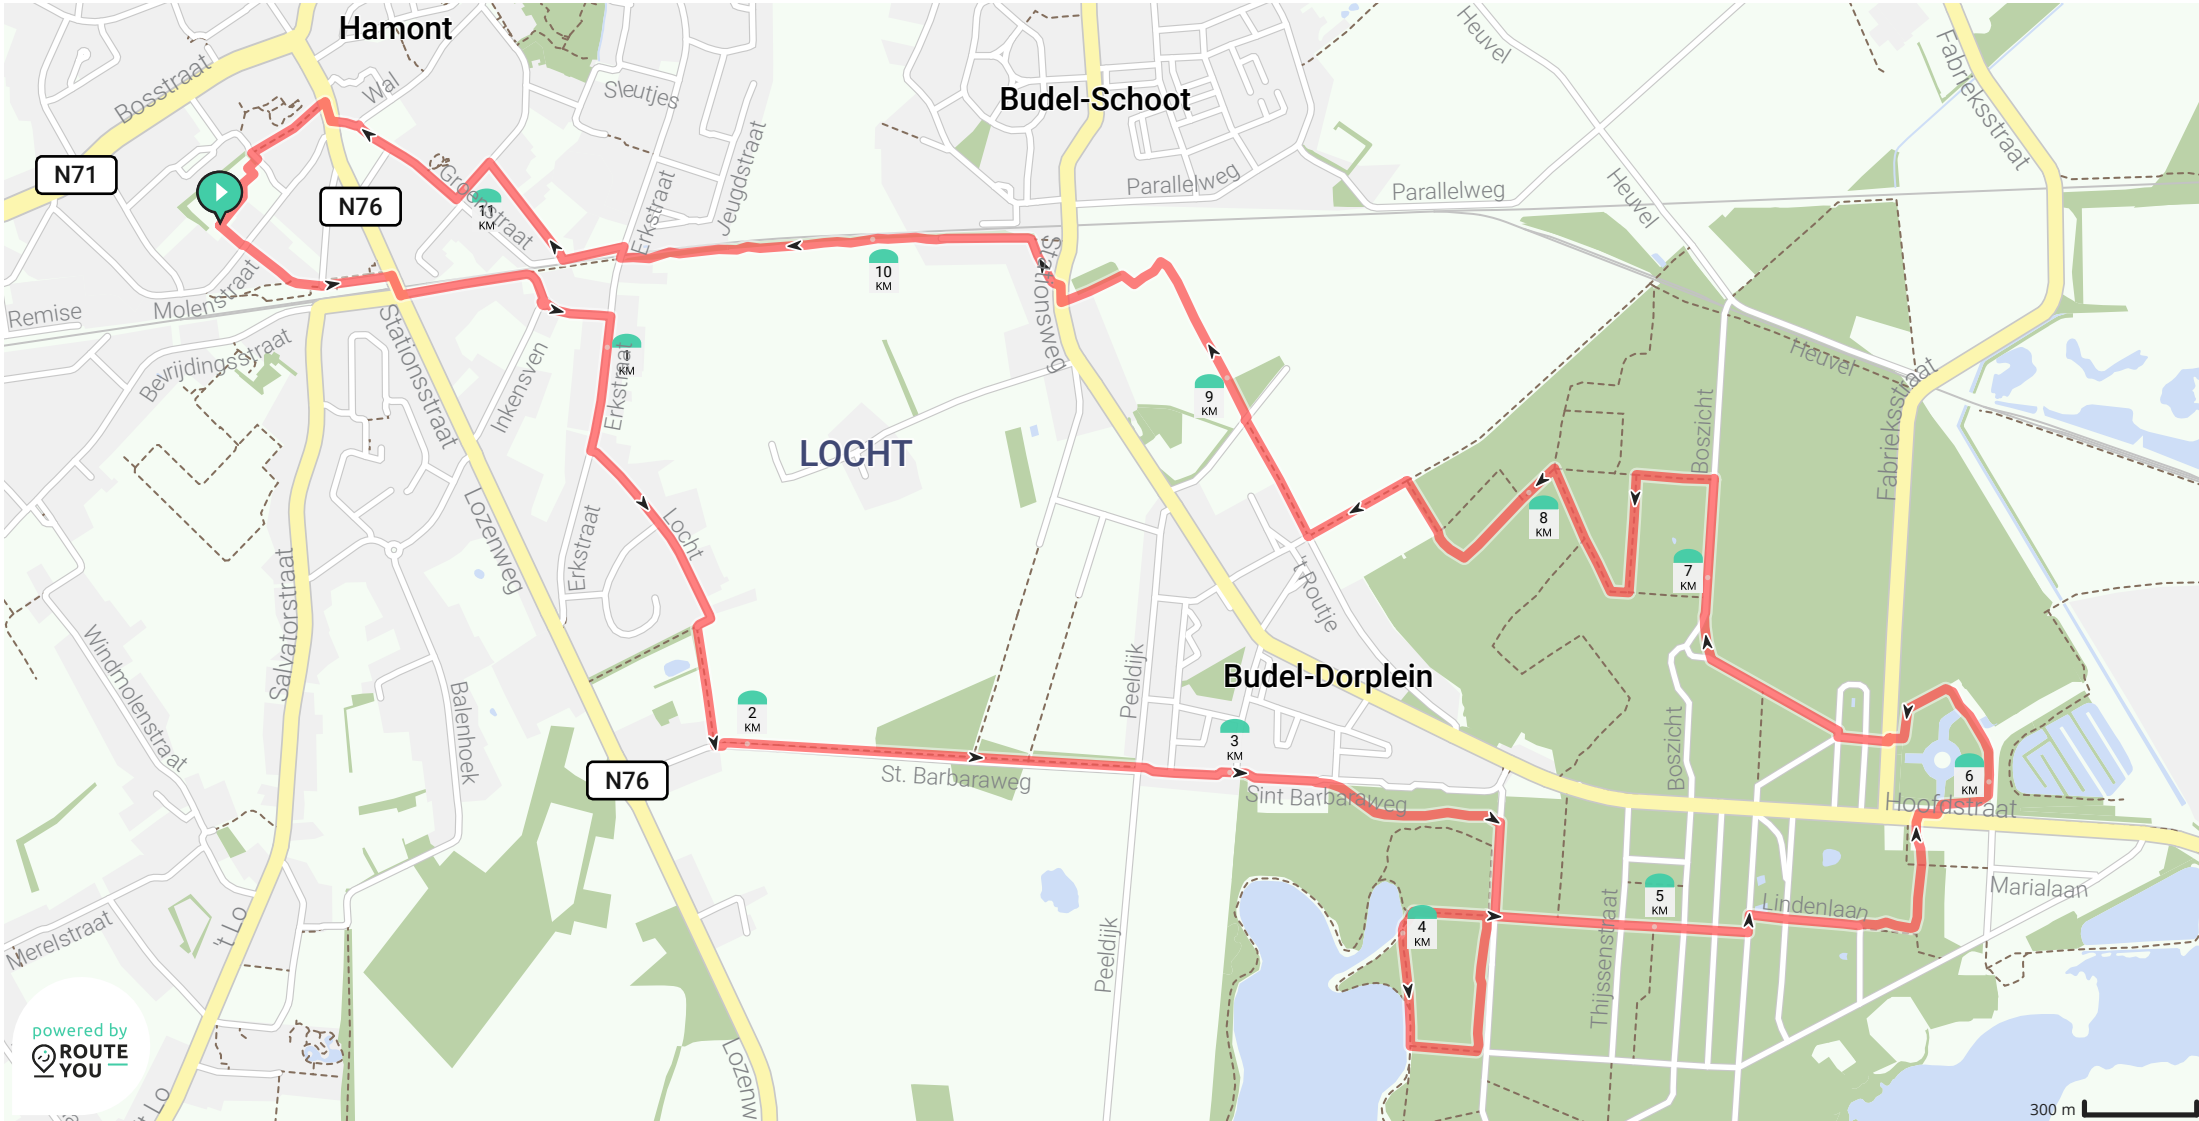

2022_Wintergrenswandeling_11,8 km

Lengte: 11.8 km - Stijging: 29 m

Bekijk op mobiel

powered by
ROUTE
YOU