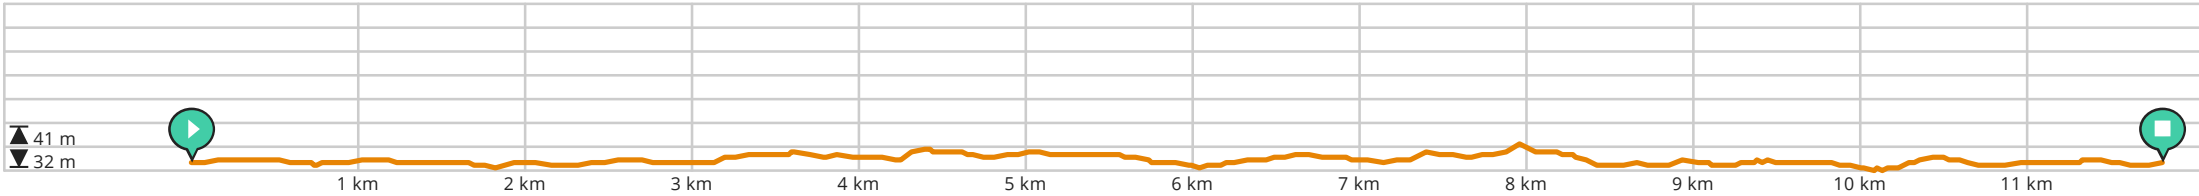

2022_Wintergrenswandeling_11,8 km

Lengte: 11.8 km - Stijging: 29 m

Bekijk op mobiel

powered by
ROUTE
YOU