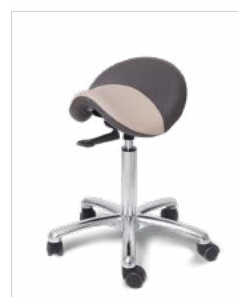

Round Lux
Antrazit

Saddle Classic Move

Bobbel Lux med ryg
Sort

Round Lux
Gul

Bobbel Lux
Antrazit

Round Classic

Puk Lux
Sort

Saddle Lux Move
Cognac

Round Lux med ryg
Petroleum

Round Lux med ryg
Cognac

Saddle Classic Vip

Round Lux
Blå

Space Lux
Sort

Saddle Lux Move
Grå/Beige