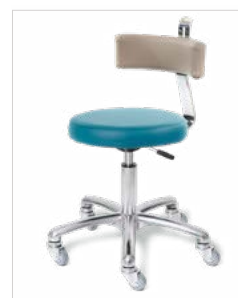

Zep Lux
Sort

Round Lux
Caramel

Space Lux
Sort

Saddle Lux Move
Grå/Cognac

Round Lux med ryg
Antrazit

Bobbel Lux
Sort

Bibo Lux
Sort

Round Lux
Lime

Round Lux
Antrazit

Saddle Classic Move

Bobbel Lux med ryg
Sort

Round Lux
Gul

Bobbel Lux
Antrazit

Round Classic

Puk Lux
Sort

Saddle Lux Move
Cognac

Round Lux med ryg
Petroleum

Round Lux med ryg
Cognac

Saddle Classic Vip

Round Lux
Blå

Space Lux
Sort

Saddle Lux Move
Grå/Beige