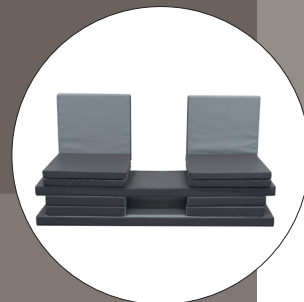

Phone +45 91 52 58 49

info@danish-comfort.com / www.danish-comfort.com