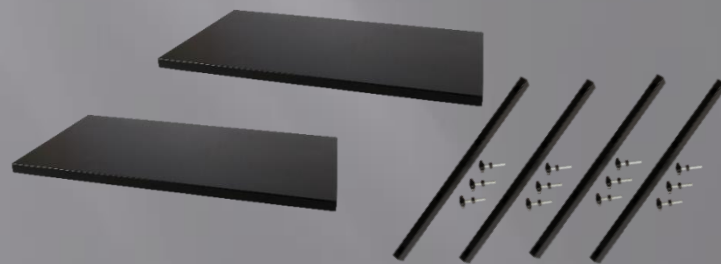

Danish Comfort

INTERIOR DESIGN

SPACE

CURVE Sofa borde

To delt plader 30mm med natur bølge kant

Mål: 72 x 72 / 80 x 80 / 110 x 72 / 120 x 80

Olie: natur olie / hvid olie / smoked olie

Stel: vælg mellem 2 forskellige stel

TILLÆGSPLADER FOR CURVE –TREND-FARIS

No. 705015 Extensions
(Complete set with 2 plates and 4 fitting
poles)
MDF plates 30mm 95x50cm

NEW ZEALAND LAMBSKIN

NEW ZEALAND SEAT SKIN

4072353500 White New Zealand
seat skin round dia. 38cm

HEIMDAL

CURVE 200

LAMPER

CURVE Borde

To delt plader 30mm med natur bølge kant

Mål: 180 x 95 / 200 x 95 / 240 x 95 / 300 x 95

Olie: natur olie / hvid olie / smoked olie

Stel: vælg mellem 11 forskellige stel

ODIN

CURVE Bar borde

To delt plader 30mm med natur bølge kant

Mål: 72 x 72 / 80 x 80 / 110 x 72 / 120 x 80

Olie: natur olie / hvid olie / smoked olie

Stel: Barstel 705010 passer til alle barborde

No. 101515 ODIN BAR STOOL
Grey double color PU / black base
H103 W48 D57 (2 pcs. pack)