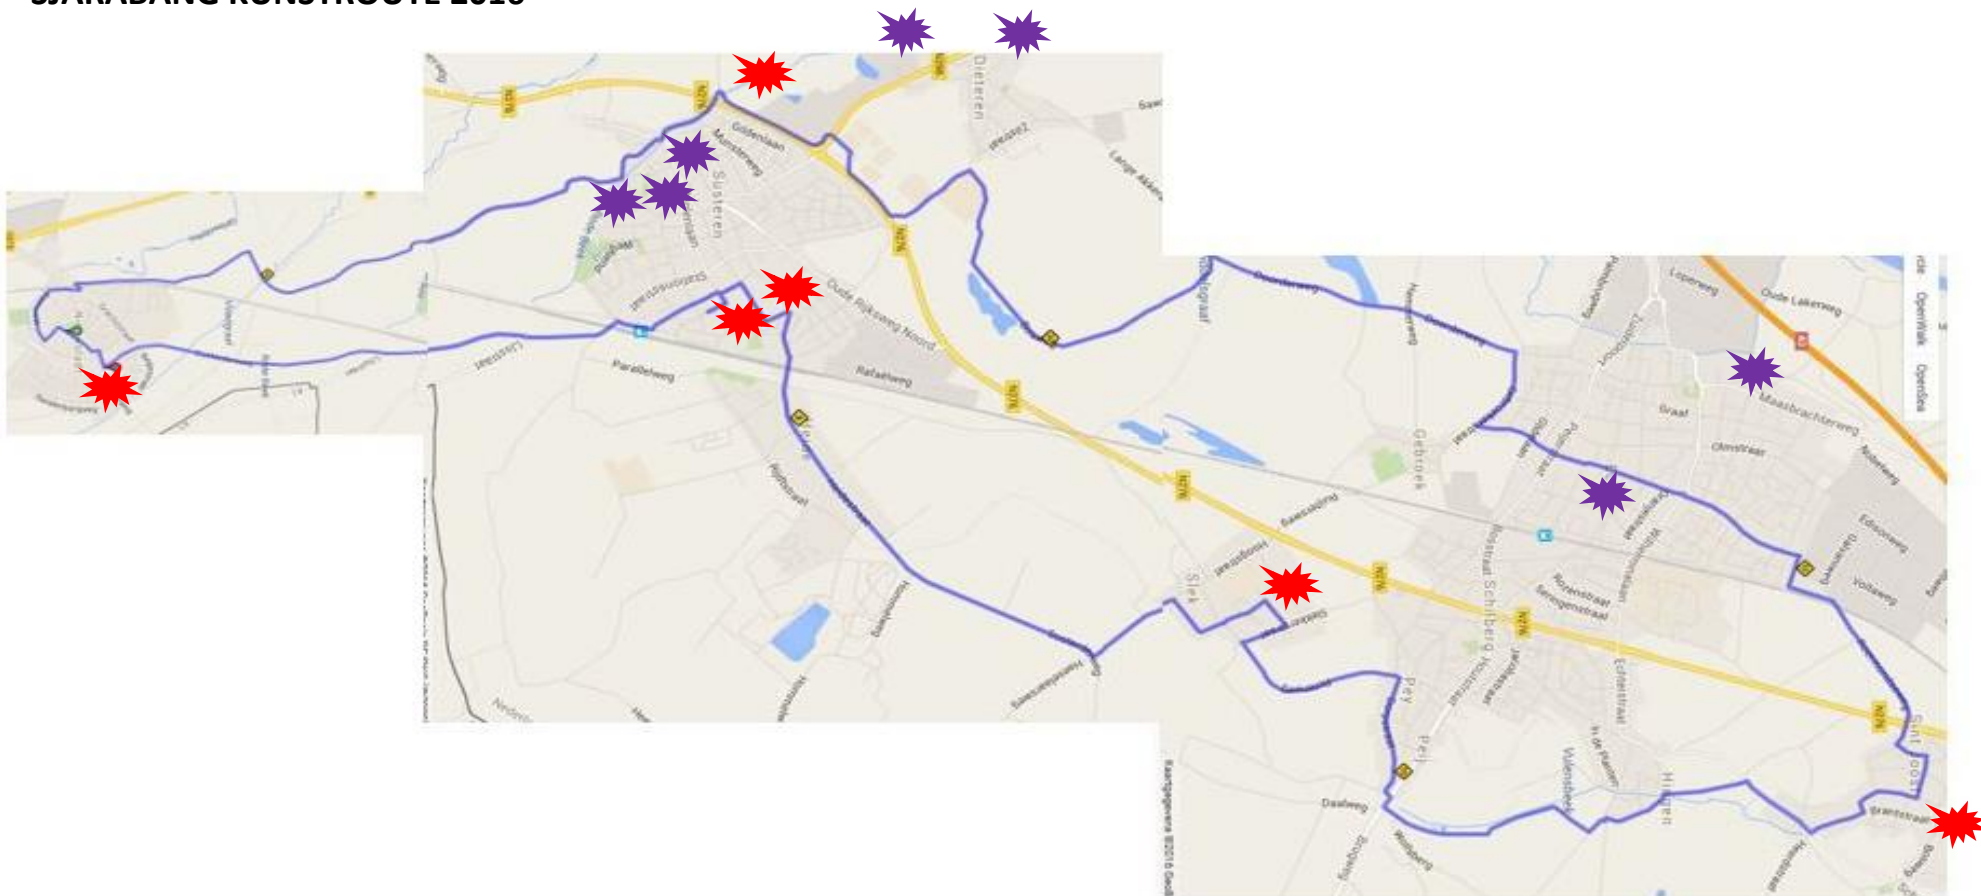

SJARABANG KUNSTRROUTE 2016

Voor meer informatie zie: www.cultuurechtsusteren.nl

plaats van de kunstwerken 2016

aantal afgelegde km.

Nog te bezichtigen kunstwerken Sjarabang 2013-2015

- Susteren, fietser, bruggetje Elzenweg
- Susteren, foto's achterkant 't Stift, Amelbergaplein
- Susteren, oorlogsgedicht, Wijnstraat
- Maria Hoop, motte, Kerkweg naast café 't Centrum
- Echt, BS Violier, schilderij en palen, Julianastraat 33
- Echt, Talenhouse fietsenhok, Diepstraat 3c
- Roosteren, Jan Peters muurschildering, Eyckholtstraat 7
- Visserweert, Maas keermuur