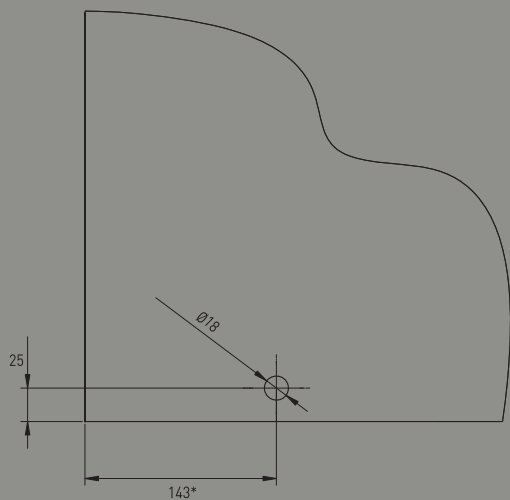

2

*MEDIDAS REQUERIDA PARA LA INSTALACIÓN
As required by installation
Mesure nécessaire pour l'installation
Misura richiesta per l'installazione

3

4

5

6