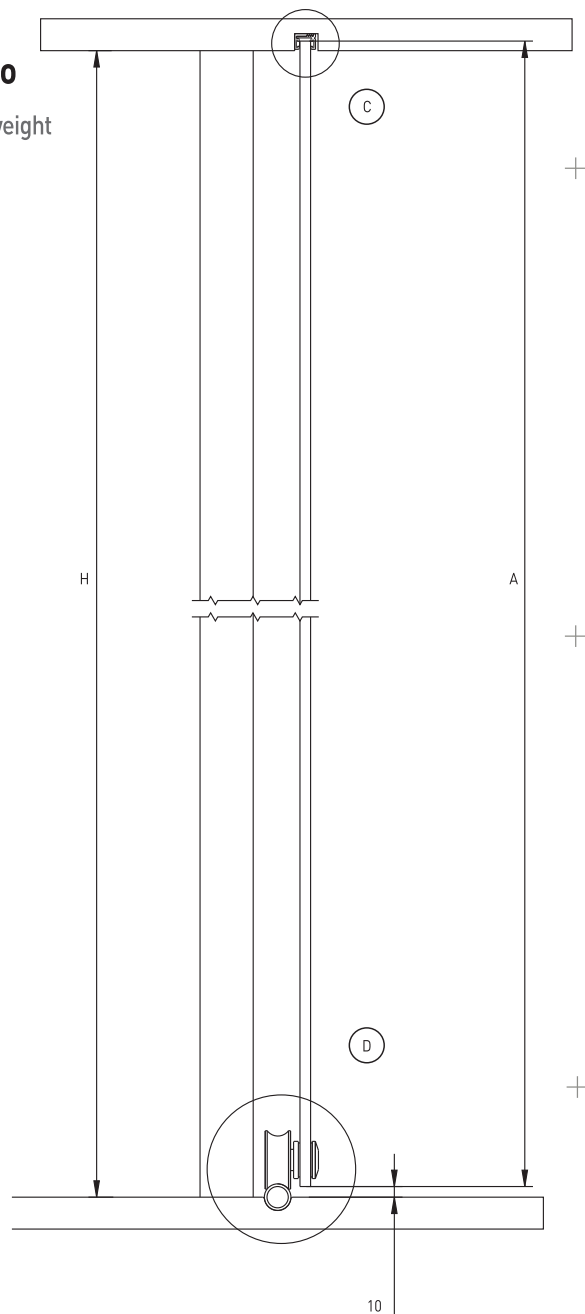

Para hojas correderas de hasta 120Kg de peso

For sliding doors up to 120 Kg weight

Pour portes coulissantes d'un poids allant jusqu'à 120 Kg

Per ante scorrevoli fino a 120 kg di peso

①