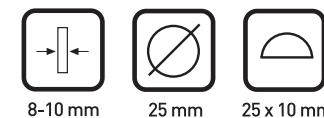

Características técnicas
Technical characteristics
Caractéristiques techniques
Caratteristiche tecniche