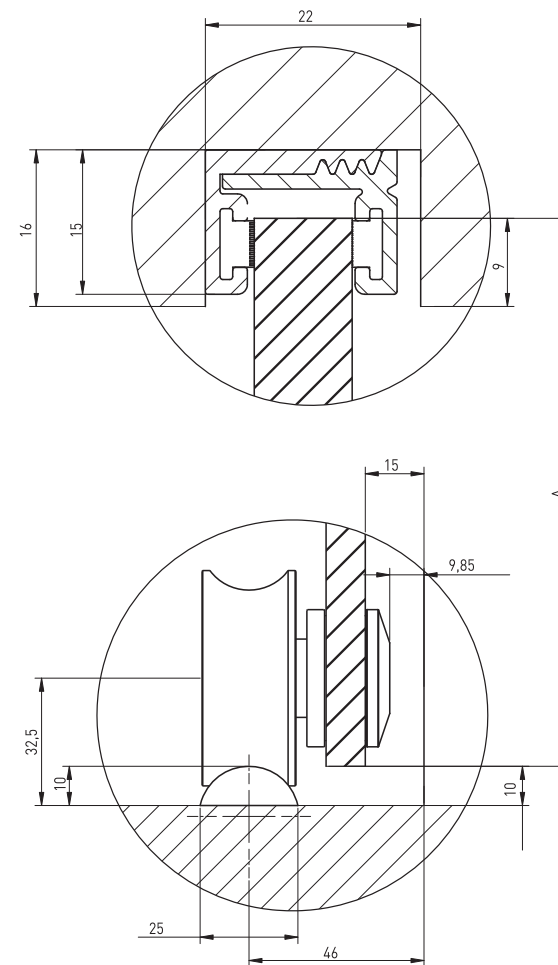

Misura richiesta per l'installazione

*[Cotas en mm / Dimensions in mm /
Dimensions en mm / Valori in mm]***Variantes de instalación**

Installation possibilities

Variantes d'installation

Varianti dell'installazione

Para hojas correderas de hasta 120Kg de peso

For sliding doors up to 120 Kg weight

Pour portes coulissantes d'un poids allant jusqu'à 120 Kg

Per ante scorrevoli fino a 120 kg di peso

①

$$A=(H-10)+9$$

120 Kg
SV-I120 u Terra

2

***MEDIDAS REQUERIDA PARA LA INSTALACIÓN**
 As required by installation
 Mesure nécessaire pour l'installation
 Misura richiesta per l'installazione

3

4

5

6