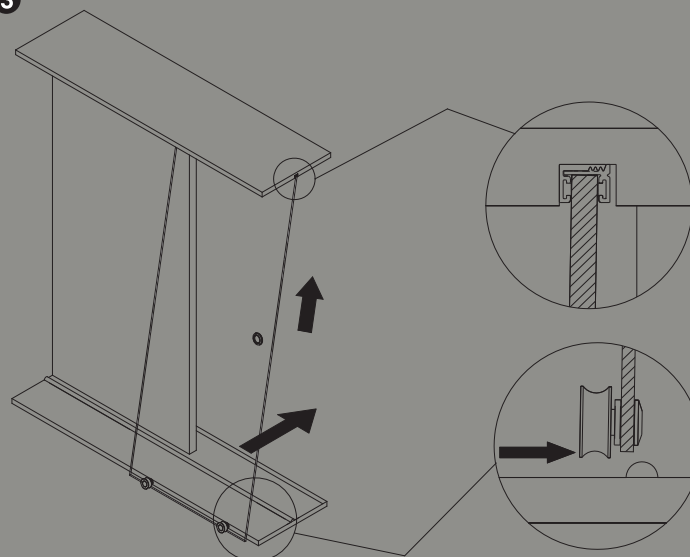

Para hojas correderas de hasta 120Kg de peso

For sliding doors up to 120 Kg weight

Pour portes coulissantes d'un poids allant jusqu'à 120 Kg

Per ante scorrevoli fino a 120 kg di peso

①

$$A=(H-10)+9$$

120 Kg
SV-I120 u Terra

2

***MEDIDAS REQUERIDA PARA LA INSTALACIÓN**
 As required by installation
 Mesure nécessaire pour l'installation
 Misura richiesta per l'installazione

3

4

5

6