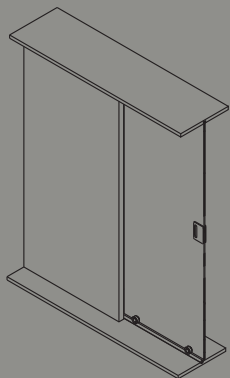

Variantes de instalación

Installation possibilities

Variantes d'installation

Varianti dell'installazione