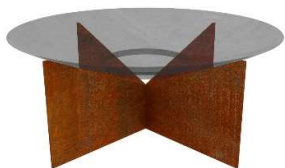

Produktkatalog 2021

Underrede **Skälderviken**
Corten 3mm

Artikelnummer	Beskrivning	Längd (mm)	Bredd (mm)	Höjd (mm)
STCBRWIN01	Till Sydkoster (Eld) och Viken (Vatten) 1	500	500	220
STCBRWIN02	Till Sydkoster (Eld) och Viken (Vatten) 2	700	700	240
STCBRWIN03	Till Sydkoster (Eld) och Viken (Vatten) 3	850	850	270
STCBRWIN04	Till Sydkoster (Eld) och Viken (Vatten) 4	1050	1050	300
STCBRWIN05	Till Sydkoster (Eld) och Viken (Vatten) 5	1300	1300	340