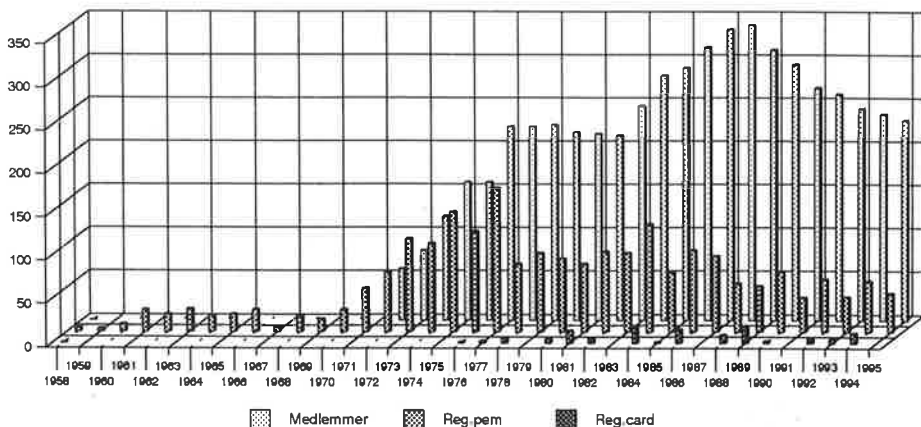

"DEN KUPERTE HALES ORDEN"

Det å bli slått som ridder av "Den Kuperete Hales Orden", begynte som en morsomhet - en gimmick - men likevel med en sterk undertone av alvor og anerkjennelse for fortjenestefull innsats for klubben.

Første gang den ble delt ut var på julebordet i 1976. Ordenstegnet var en utklippt papfigur av en

corgi som hang i et fløyelsbånd.. Ordenspromosjonen var derimot stilig nok med flosshat og lang kappe.

Ordenskollegiet har vært meget selvbestaltet og har trått i funksjon tilfeldig og uforutsigbart.

MEDLEMSTALL OG REGISTRERINGE^R

Etter 5-6 år etterat klubben var en realitet var medlemstallet kommet opp på tilnærmet det gjennomsnitt det har holdt seg på i hele perioden, ca 250. Vi hadde riktignok en topp i 1987-88 på vel 300. Det som har bekymret noe er at registreringstallet har gått kraftig ned og kan sies å være

GULLCORGI LISTE

Siden 1974 har en konkurrert om beste utstillingshund i løpet av kalenderåret. Ut fra en vedtatt poengskala legger en sammen oppnådde poeng på de 5 utstillinger i året hvor den enkelte hund har fått flest poeng. Første Cardigan kom til landet i 1977 og første "Gull-Cardigan" ble kåret i 1981.