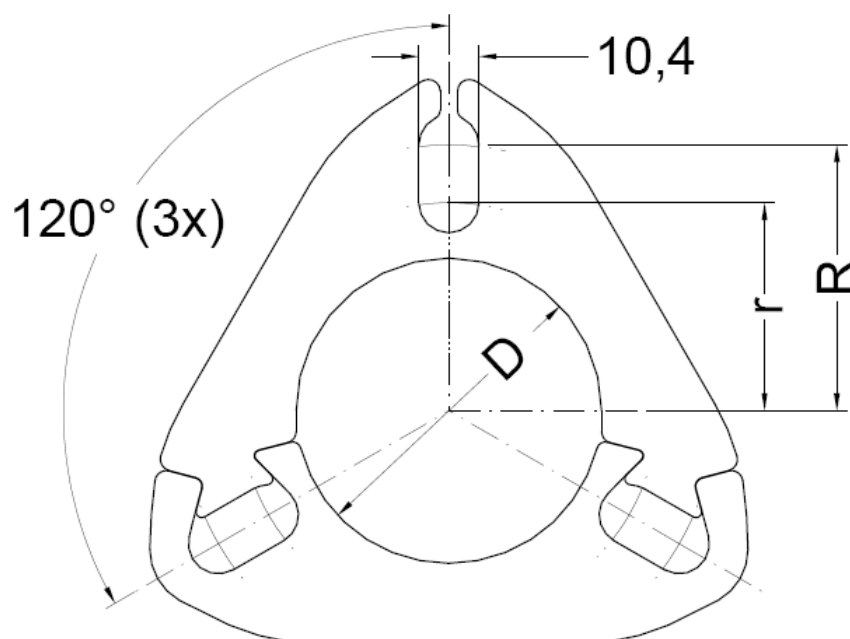

AF2 - Reparationsfläns med två skruvhål

Art.nr.	D	b	C	t
AF2-42	42,8	65	95	10
AF2-45	45,8	65	95	10
AF2-48	48,8	70	95	10
AF2-50	50,8	70	95	10
AF2-52	52,8	75	100	10
AF2-54	54,8	75	100	10
AF2-56	56,8	76	105	10
AF2-58	58,8	78	105	10
AF2-60	60,8	80	105	10
AF2-64	64,3	85	110	10

AF3 - Reparationsfläns med tre skruvhål

Art.nr.	D	r	R	t
AF3-42	42,8	32	42	10
AF3-45	45,8	33	43	10
AF3-48	48,8	34	44	10
AF3-50	50,8	35	45	10
AF3-52	52,8	36	46	10
AF3-54	54,8	37	47	10
AF3-56	56,8	38	48	10
AF3-58	58,8	39	49	10
AF3-60	60,8	40	50	10
AF3-64	64,5	42	52	10