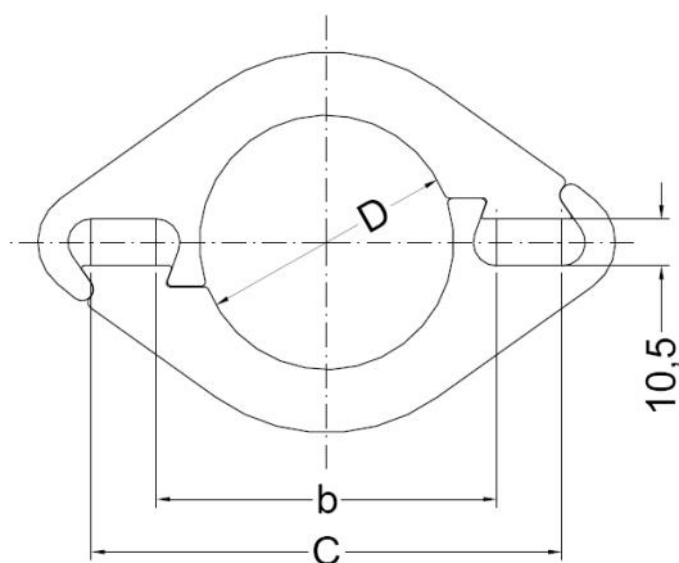

AF2 - Reparationsfläns med två skruvhål

Art.nr.	D	b	C	t
AF2-42	42,8	65	95	10
AF2-45	45,8	65	95	10
AF2-48	48,8	70	95	10
AF2-50	50,8	70	95	10
AF2-52	52,8	75	100	10
AF2-54	54,8	75	100	10
AF2-56	56,8	76	105	10
AF2-58	58,8	78	105	10
AF2-60	60,8	80	105	10
AF2-64	64,3	85	110	10

AF3 - Reparationsfläns med tre skruvhål

Art.nr.	D	r	R	t
AF3-42	42,8	32	42	10
AF3-45	45,8	33	43	10
AF3-48	48,8	34	44	10
AF3-50	50,8	35	45	10
AF3-52	52,8	36	46	10
AF3-54	54,8	37	47	10
AF3-56	56,8	38	48	10
AF3-58	58,8	39	49	10
AF3-60	60,8	40	50	10
AF3-64	64,5	42	52	10