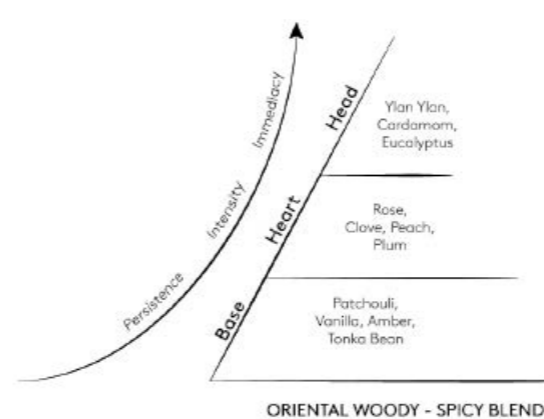

BLACK ZEBRA
CANDELA PROFUMATA 270g. / SCENTED CANDLE 270g.
Ø 8,5 x 9 cm
RCHPBZ40S1