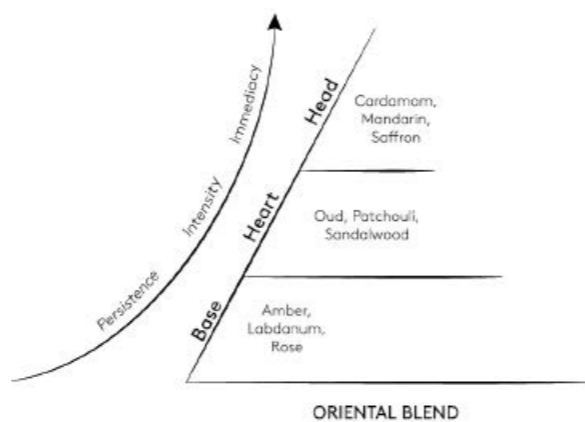

TURQUOISE MONOGRAM GOLD
CANDELA PROFUMATA 270g. / SCENTED CANDLE 270g.
Ø 8,5 x 9 cm
RCHPTMG40S1