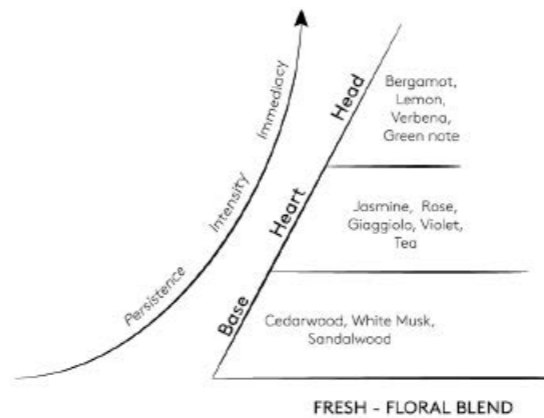

TURQUOISE MONOGRAM GOLD
CANDELA PROFUMATA 270g. / SCENTED CANDLE 270g.
Ø 8,5 x 9 cm
RCHPTMG40S1