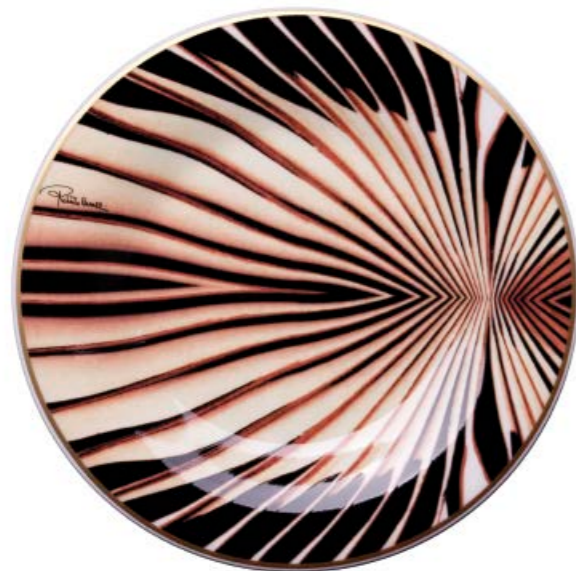

TAZZA TÈ C/P / TEA CUP & SAUCER
Cylindric shape - 0,2 L - Ø 8,5 * h. 6 cm - s. Ø 15,5 cm
RCHPLIG14

ZUCCHIERIERA / SUGAR POT
Ø 8,6 * h. 9 cm
RCHPLIG10

LATTIERA / CREAMER
Ø 9 * h. 8,5 cm
RCHPLIG11

TIGRESS

SOTTOPIATTO / CHARGER PLATE - Ø 32 cm
RCHPT100