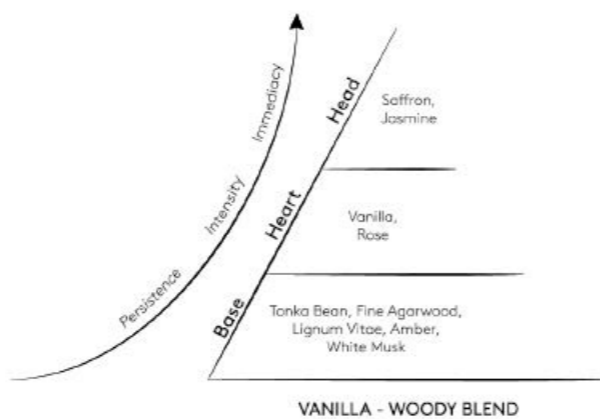

BLACK ZEBRA
CANDELA PROFUMATA 270g. / SCENTED CANDLE 270g.
Ø 8,5 x 9 cm
RCHPBZ40S1