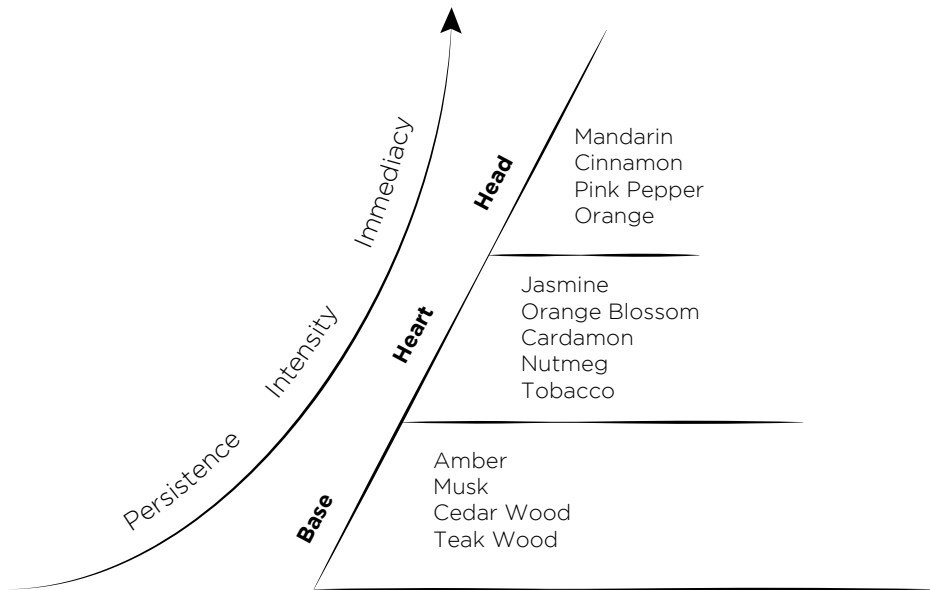

ROSE POIVRÉE

Spicy Oriental blend
olfactory pyramid