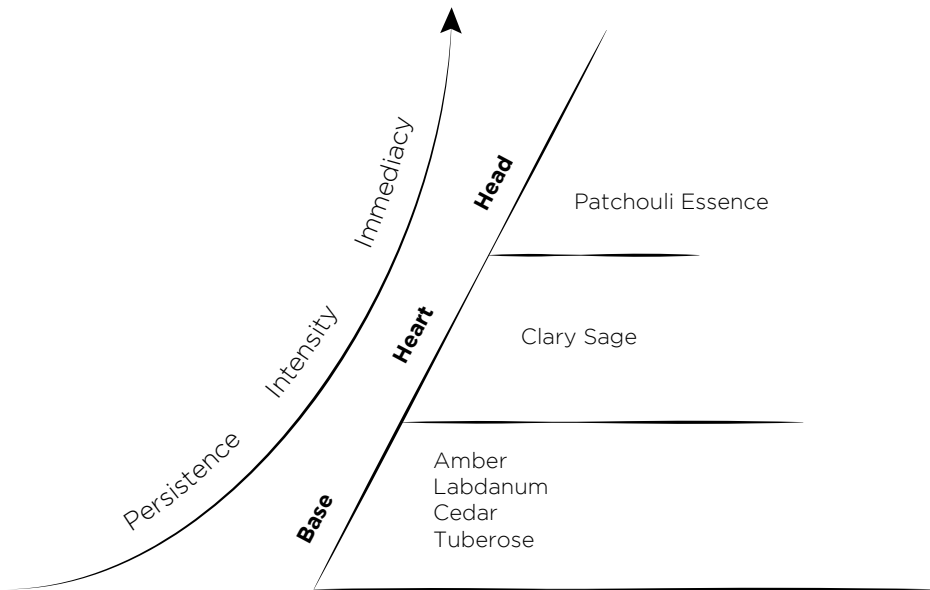

ICONIK

Floral - Spicy Blend
olfactory pyramid

CANDLE
KLHPIC40S1

HOTEL KARL

Floral Tuberose Blend
olfactory pyramid

CANDLE
KLHPHK40S1

KARL LAGERFELD
HOME FRAGRANCES

Produced and distributed by
Arnolfo di Cambio - Compagnia Italiana del Cristallo S.r.l.
Località Pian dell'Olmino 81 - 53034 Colle di Val d'Elsa (SI) Italy
info@arnolfodicambio.com