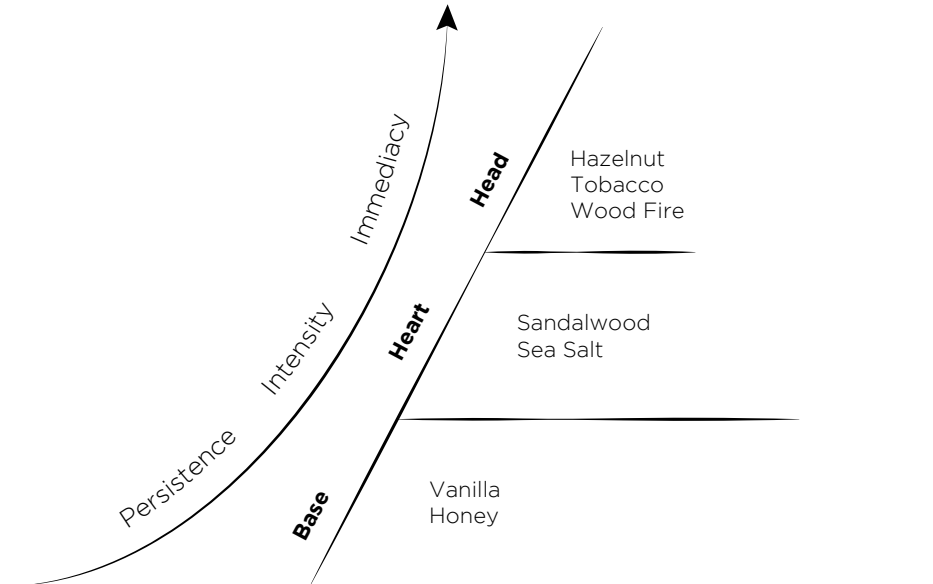

CANDLE
KLHFBE01

DIFFUSER 500 ml
KLHFBE12

REFILL 500 ml
KLHFBE21

DIFFUSER 250 ml
KLHFBE11

OULD & BOIS DE SANTAL

Oriental Sweet blend
olfactory pyramid

CANDLE
KLHFOB01

DIFFUSER 500 ml
KLHFOB12