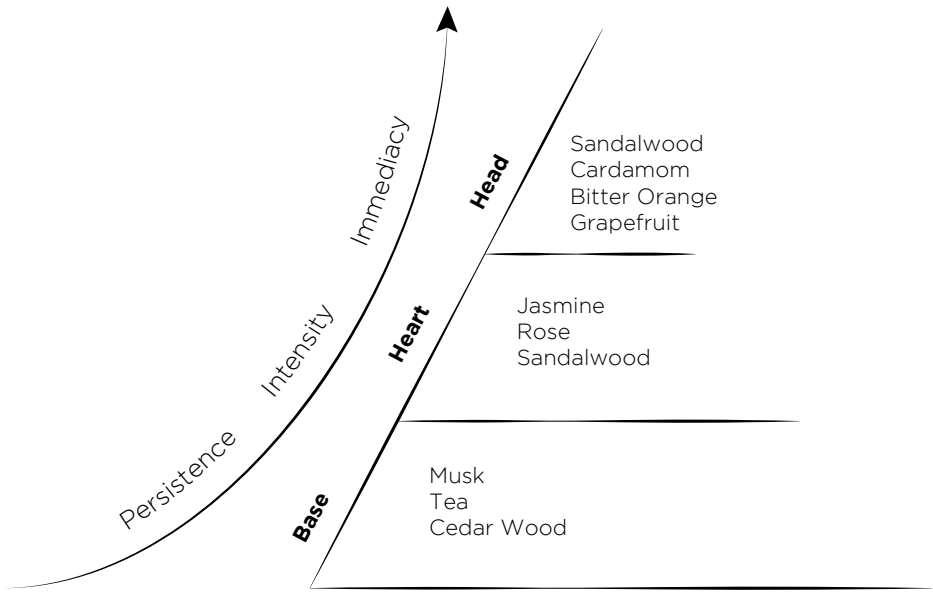

ROSE POIVRÉE

Spicy Oriental blend
olfactory pyramid

CANDLE
KLHFRP01

DIFFUSER 500 ml
KLHFRP12

REFILL 500 ml
KLHFRP21

DIFFUSER 250 ml
KLHFRP11

BOIS EPICÉ

Woody Spicy blend
olfactory pyramid