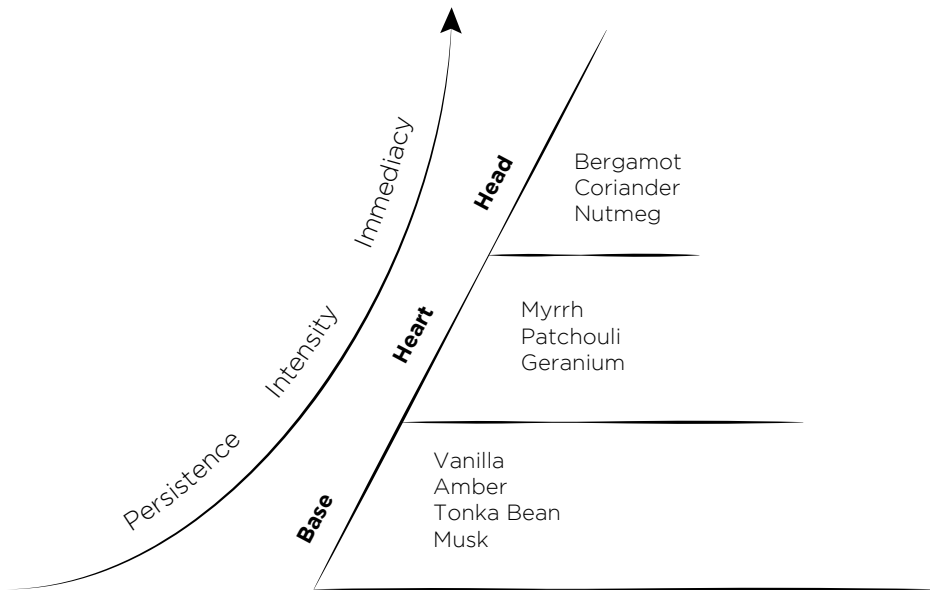

REFILL 500 ml
KLHFOB21

DIFFUSER 250 ml
KLHFOB11

ESSENCE D'AMBRE

Oriental blend
olfactory pyramid

CANDLE
KLHFEA01

DIFFUSER 500 ml
KLHFEA12

REFILL 500 ml
KLHFEA21

DIFFUSER 250 ml
KLHFEA11