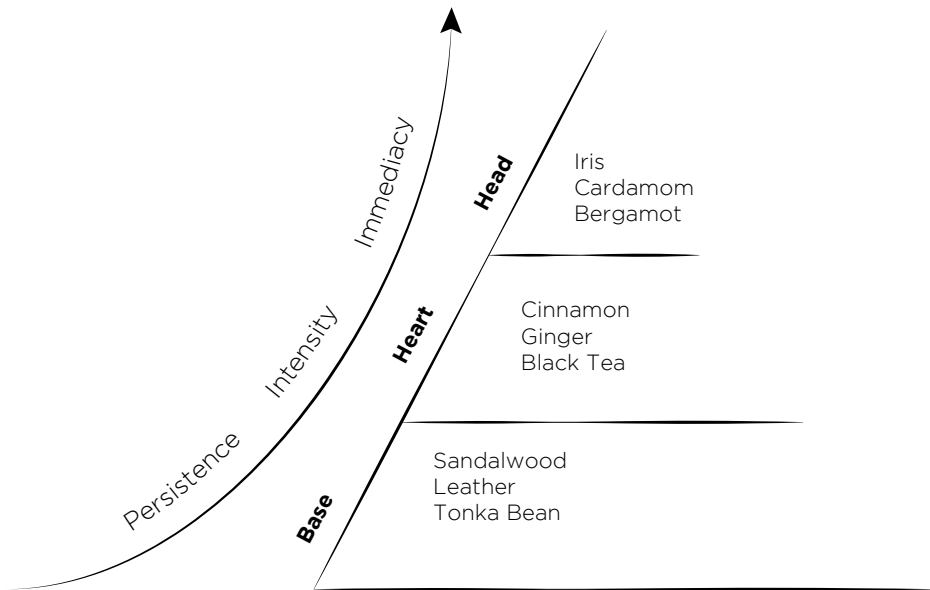

ICONIK

Floral - Spicy Blend
olfactory pyramid