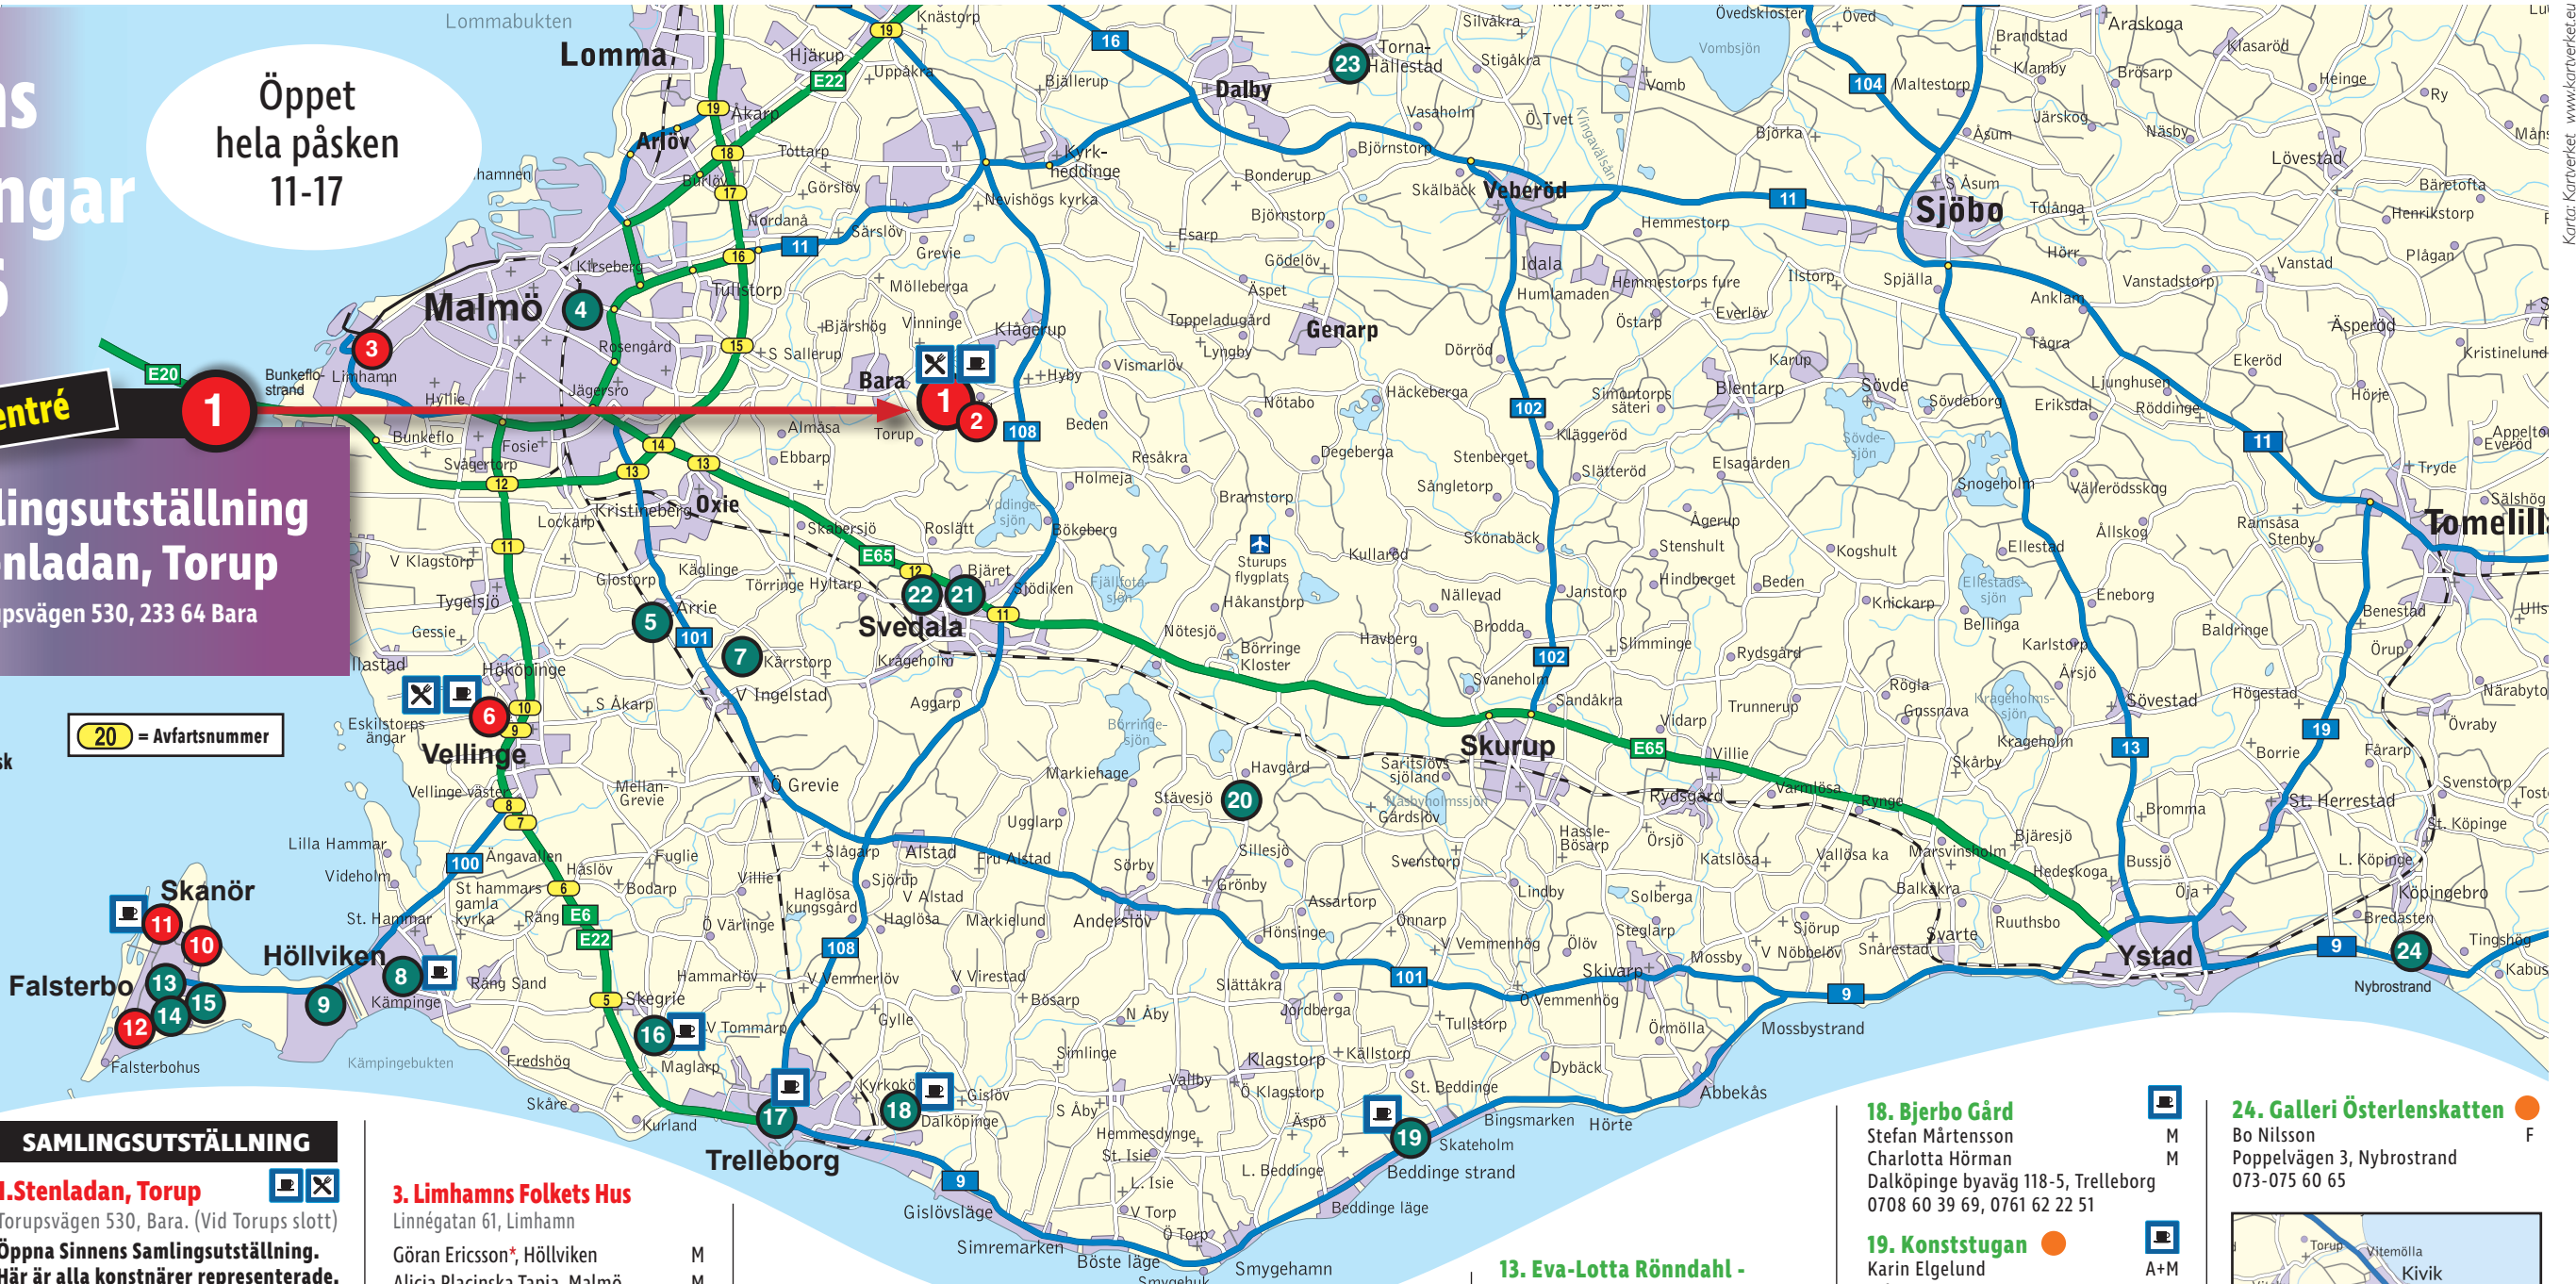

## SAMLINGSUTSTÄLLNING

**1. Stenladan, Torup**  
Torupsvägen 530, Bara. (Vid Torups slott)  
Öppna Sinnens Samlingsutställning. Här är alla konstnärer representerade.