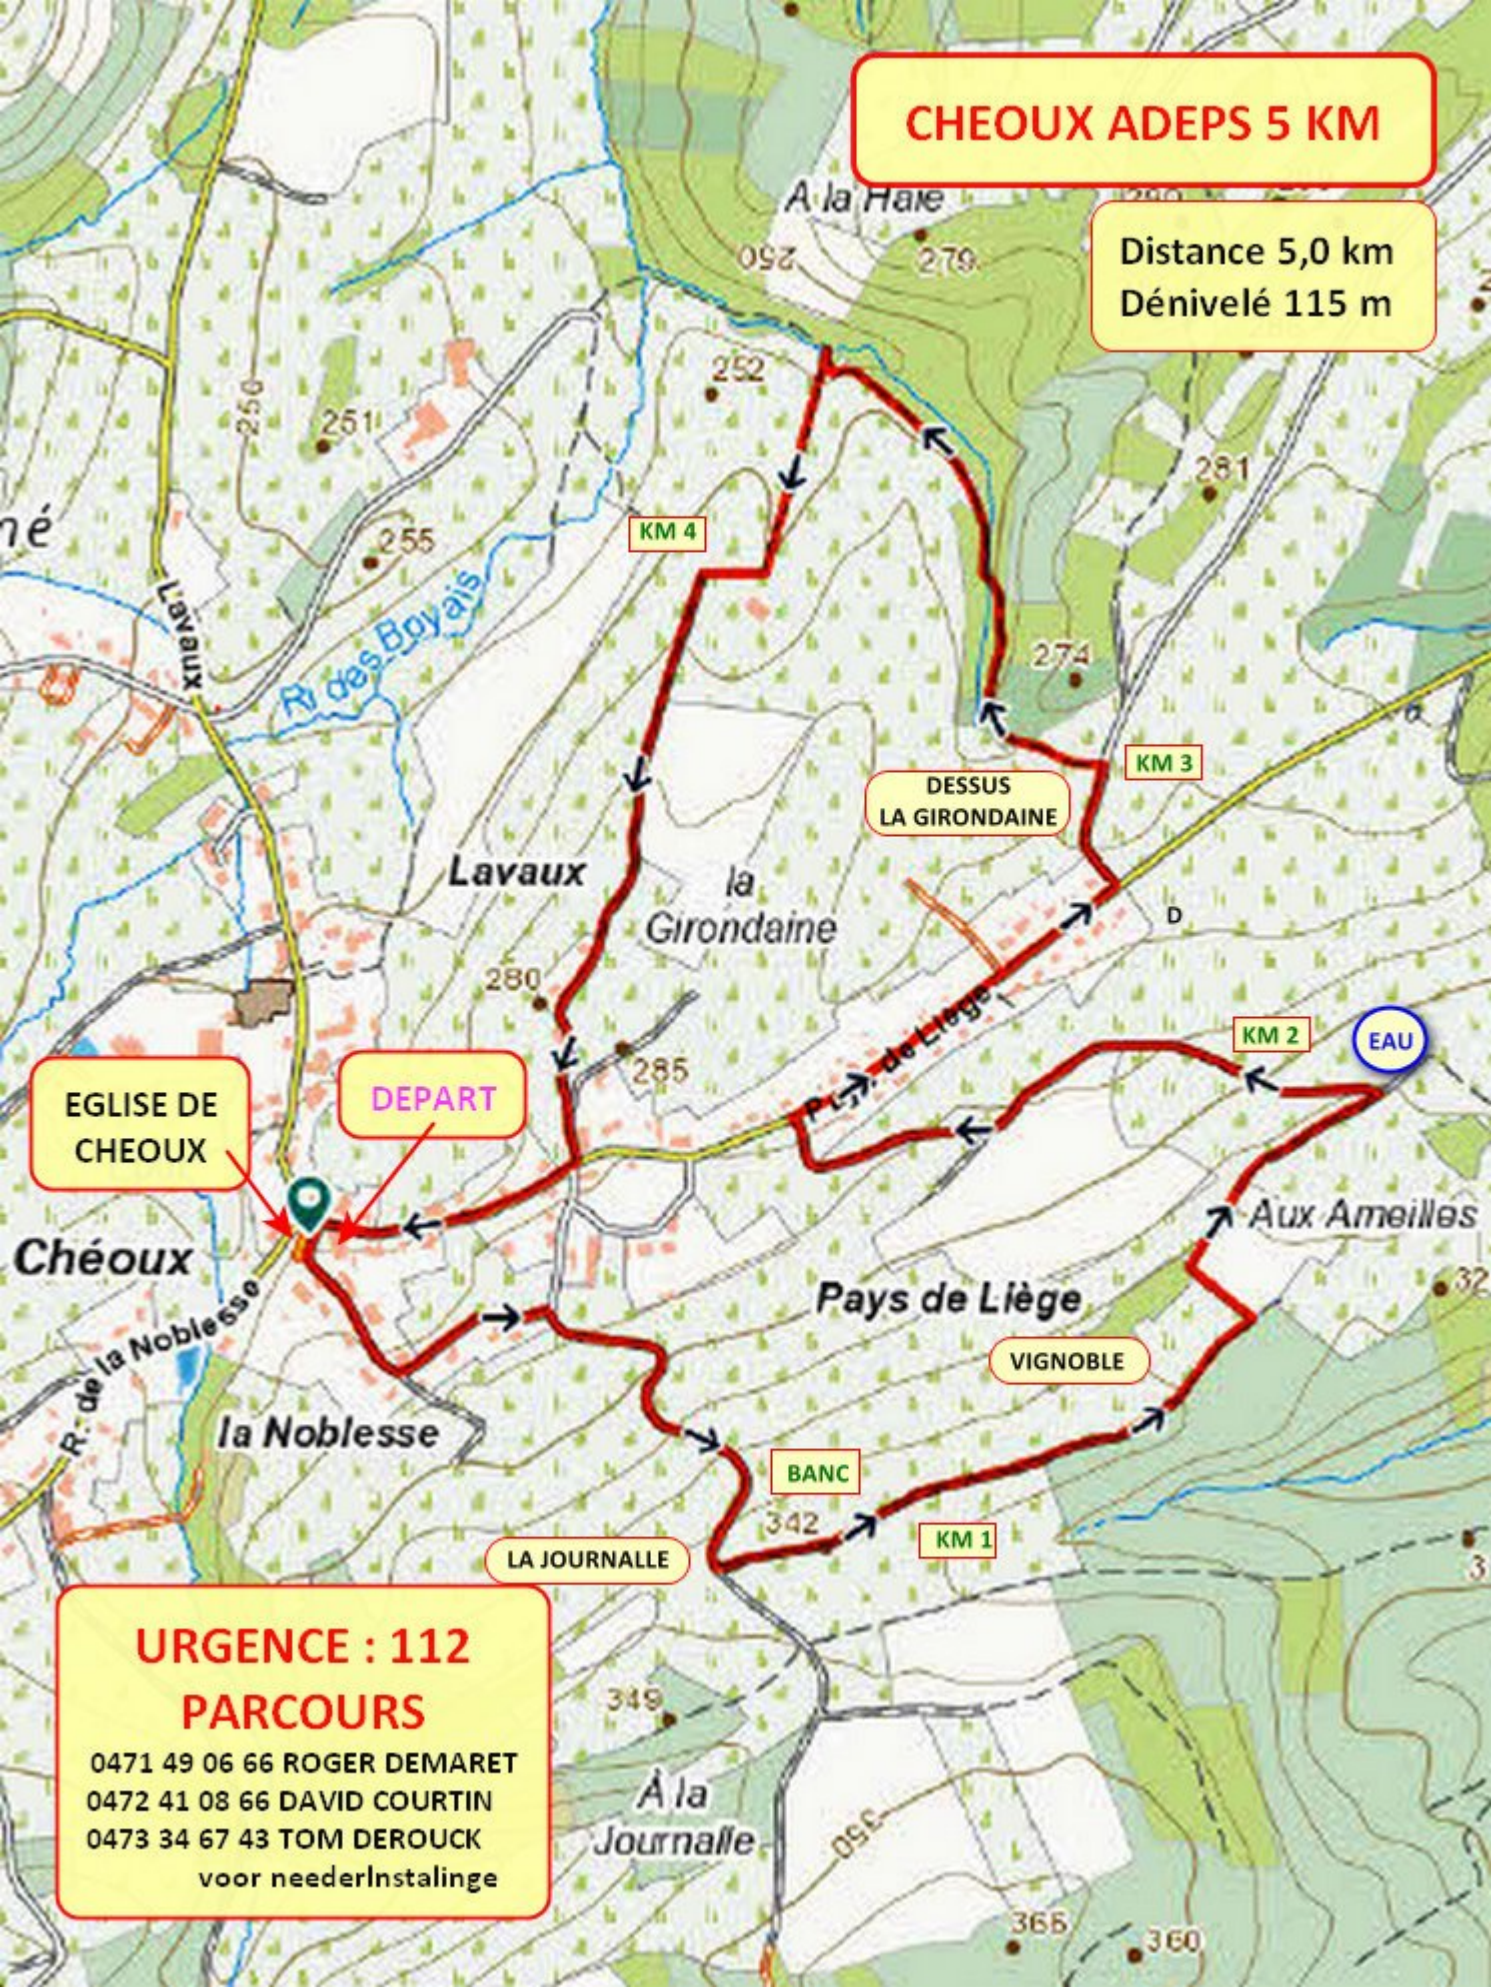

CHEOUX ADEPS 5 KM

Distance 5,0 km
Dénivelé 115 m

EGLISE DE
CHEOUX

DEPART

DESSUS
LA GIRONDAINE

VIGNOBLE

URGENCE : 112
PARCOURS

0471 49 06 66 ROGER DEMARET
0472 41 08 66 DAVID COURTIN
0473 34 67 43 TOM DEROUCK
voor neederInstalinge