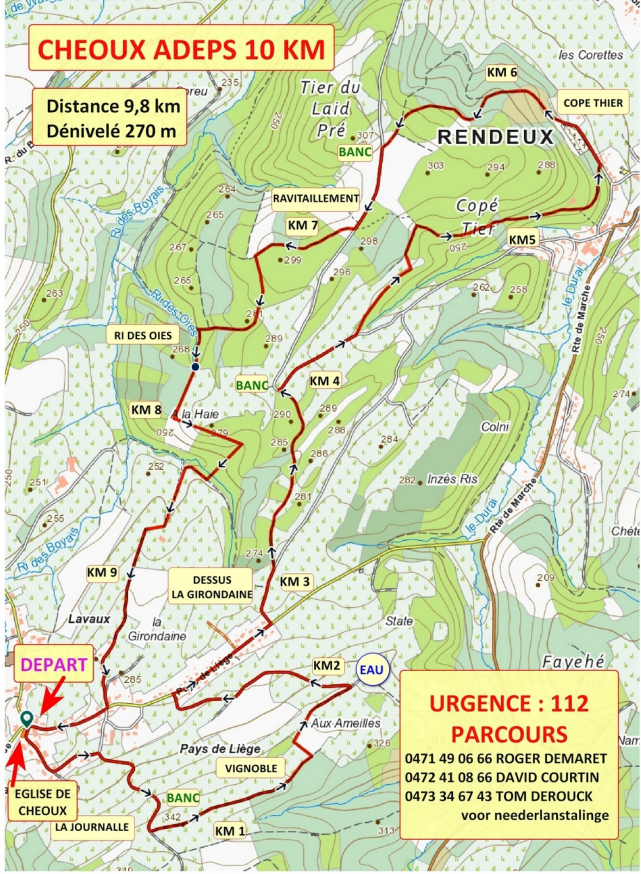

# CHEOUX ADEPS 10 KM

Distance 9,8 km  
Dénivelé 270 m

**URGENCE : 112**  
**PARCOURS**

0471 49 06 66 ROGER DEMARET  
0472 41 08 66 DAVID COURTIN  
0473 34 67 43 TOM DEROUCK  
voor neederlanstalinge