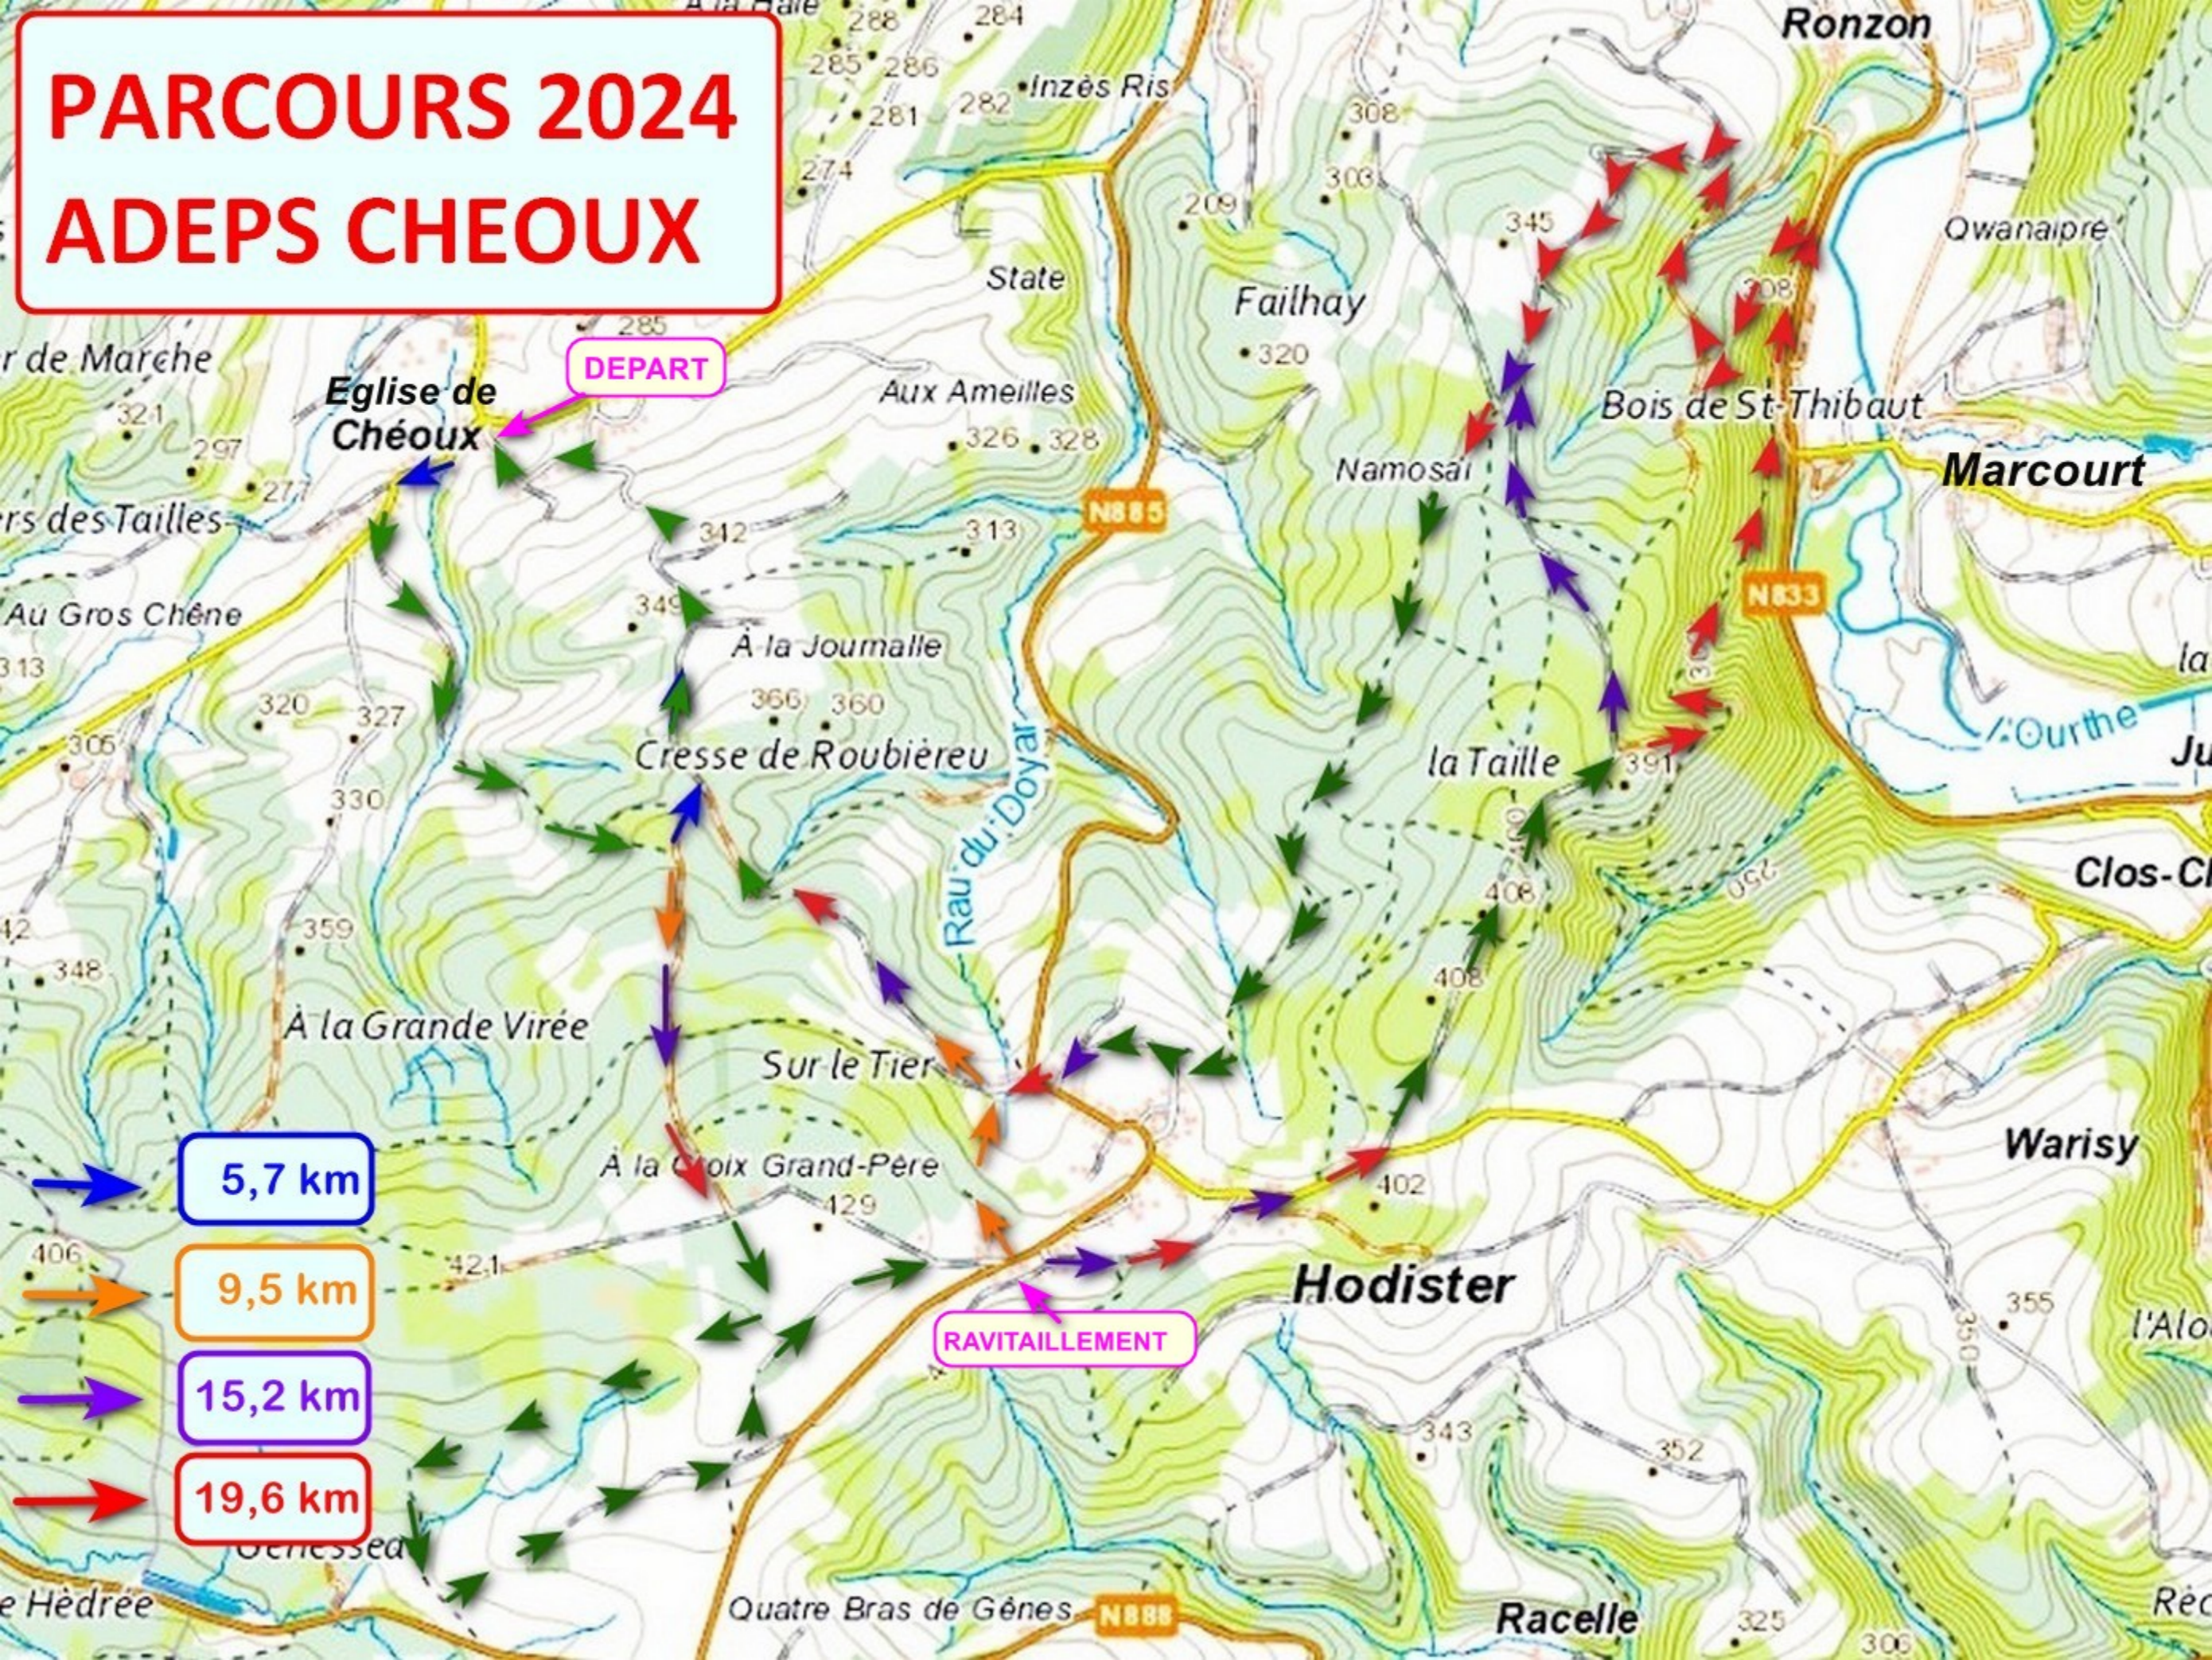

PARCOURS 2024 ADEPS CHEOUX

5,7 km

9,5 km

15,2 km

19,6 km