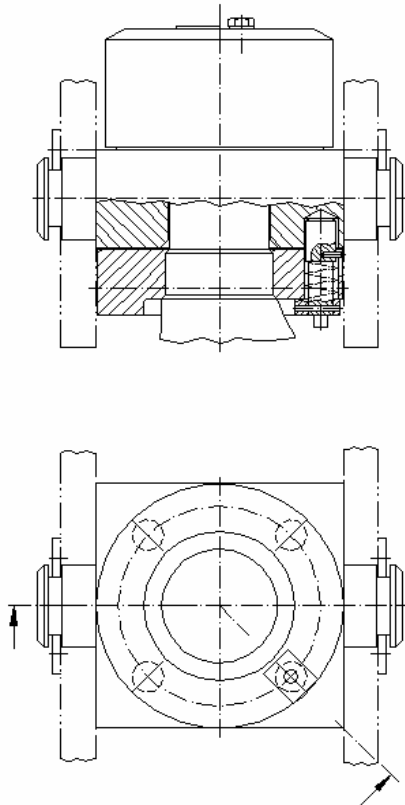

Maulsperre – federbetätigt
Safety catch – spring operated
 Typ SF

Maulsperre – aus Eigengewicht schließend
Safety catch – locking from dead weight
 Typ MS

Hakendrehsicherung mit Federbolzen
Rotation locking – bolt spring operated
 Typ FD

Hakendrehsicherung mit Doppelsteckbolzen
Rotation locking with double plug bolts
 Typ SD