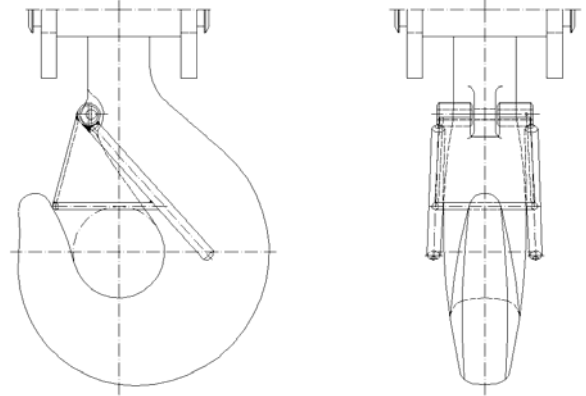

Maulsperre – federbetätigt
Safety catch – spring operated
 Typ SF

Maulsperre – aus Eigengewicht schließend
Safety catch – locking from dead weight
 Typ MS

Hakendrehsicherung mit Federbolzen
Rotation locking – bolt spring operated
 Typ FD

Hakendrehsicherung mit Doppelsteckbolzen
Rotation locking with double plug bolts
 Typ SD