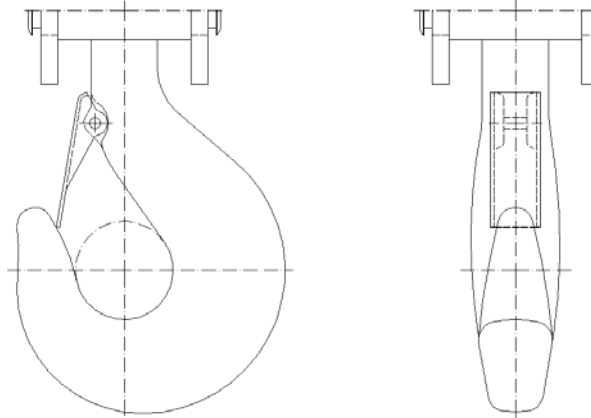

Maulsperre – federbetätigt
Safety catch – spring operated
 Typ SF

Maulsperre – aus Eigengewicht schließend
Safety catch – locking from dead weight
 Typ MS

Hakendrehsicherung mit Federbolzen
Rotation locking – bolt spring operated
 Typ FD

Hakendrehsicherung mit Doppelsteckbolzen
Rotation locking with double plug bolts
 Typ SD