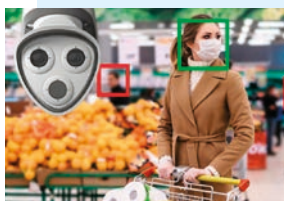

SÅDAN FÅR DU ET INTELLIGENT ØJE PÅ HVER FINGER

© CCIT – Surveillance as a Service.udg.02-01/23

SURVEILLANCE AS A SERVICE

CCIT tilbyder en Surveillance as a Service-løsning baseret på Mobotix' intelligente kamerateknologi. Takket være de indbyggede sensorer kan kameraet gå i gang – fx hvis temperaturen falder/stiger, hvis der registreres bevægelser, hvis en maskine løber varm – ligesom der kan adviseres og advares efter en vedtagen protokol.

HVORFOR MOBOTIX-TEKNOLOGI?

- Industriel kvalitet (produceret i Tyskland)
- MTBF (Mean Time Between Failure) på 80.000 timer (+9 år)
- Meget få fejllarmer, Intelligent detektering, Identificering af objekter
- Cyber Secure-certificeret
- Gratis opdateringer i hele kameraets levetid

En Mobotix-løsning giver dig stor frihed i forhold til, hvad du vil registrere, og hvilken form for automatiseret reaktion, du ønsker. Vi kan drive løsningen som en Surveillance as a Service, der indgår nemt i dit digitale netværk.