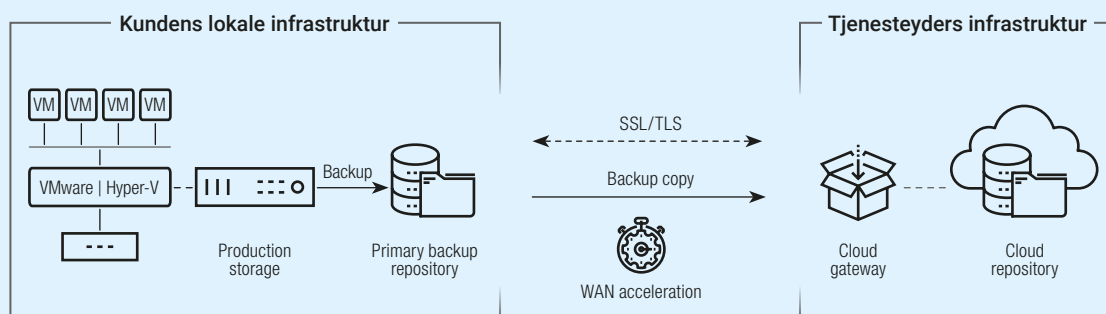

3 GRUNDE TIL AT VÆLGE LØSNINGEN?

Med SureBackup kan du foretage en restore-test af en eller flere maskiner i et lukket testmiljø. Veeam Enterprise Plus licensen udnytter den indbyggede WAN-acceleration til at minimere datatrafikken over nettet. Betal kun for det du bruger.

HVOR BLIVER DINE DATA OPBEVARET?

Dine data opbevares – under dansk databehandleraftale – på CCITs topsikrede, danske datacenter. Her kan dine data beskyttes mod tilsigtet eller utilsigtet sletning, så du også er sikret mod både ransomware samt truslen indefra – for eksempel i form af ”en vred administrator” med skadelige hensigter.

HVILKEN FORSKEL GØR CCIT?

CCIT overvåger løbende backup af dine data. Vores datacenter er videoovervåget via døgnbemandet vagtcentral og inddelt i sikkerhedszoner. Der kan tilkøbes et fremskudt repository, så der er mulighed for ”instant recovery”. Vi har højt certificerede Veeam konsulenter.

Løsningen omfatter:

- Remote kopi af backupdata i CCITs datacenter
- Backupdata overføres via krypteret forbindelse
- Ekstern placering af data i højtsikrede datacenter
- Adgang til remote backupdata 24/7
- 100% dansk løsning med sikkerhed for databeskyttelse
- CCIT garanterer høj opetid
- Datasikkerhed i form af en dansk databehandleraftale
- Ugentlig automatiseret driftrapport

VEEAM

Scan QR-koden med din smart-phone og få mere at vide om Veeam BaaS.

Herstedvang 12A – 2620 Albertslund
Ove Gjeddes Vej 39 – 5220 Odense
Strevelinsvej 6 – 7000 Fredericia

Tlf.: 7070 2014

info@ccit.dk

ccit.dk