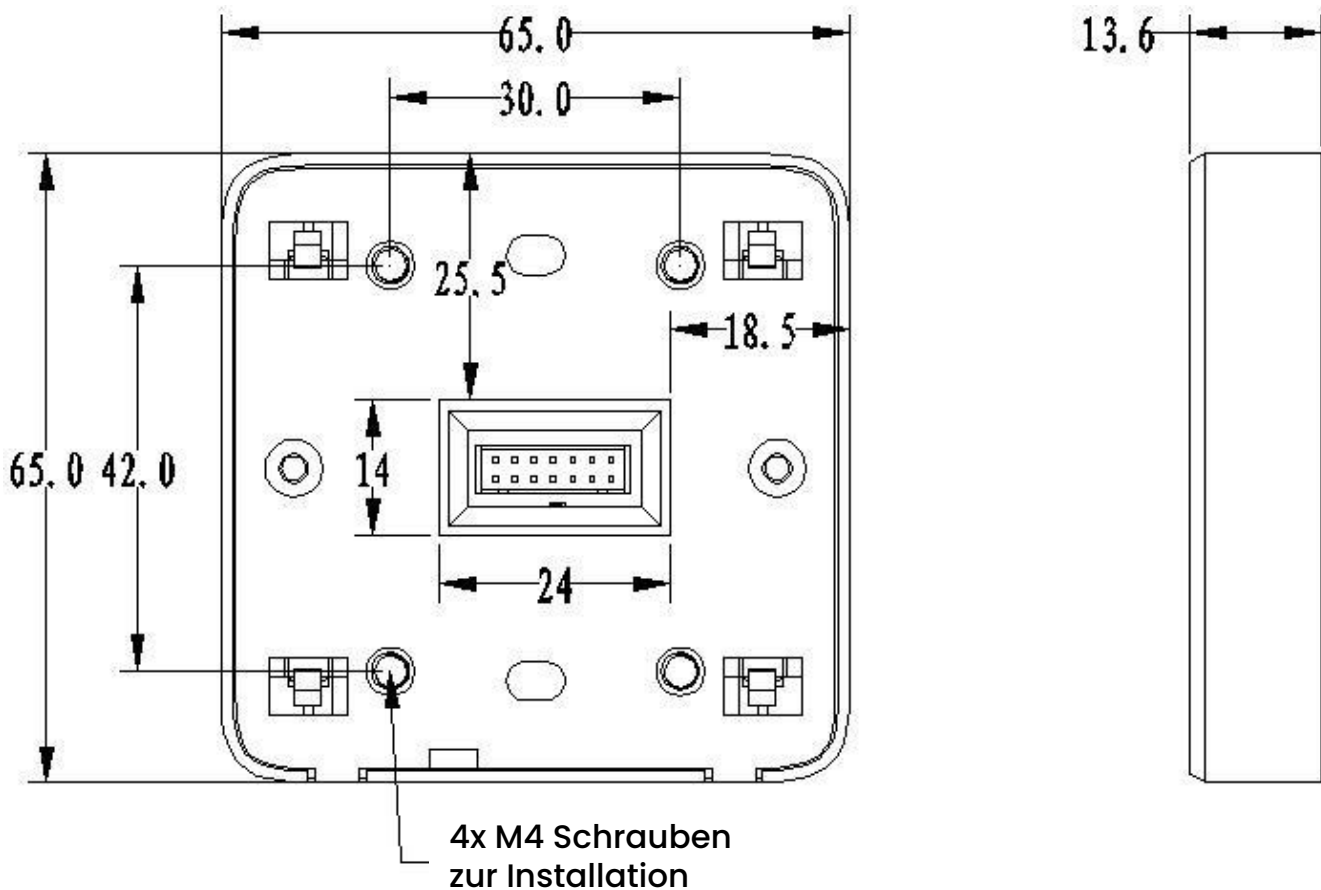

– die perfekte Wahl für moderne Möbelsicherungen.

Spezifikationen

Dimensionen: Schlosskörper: Front (Pin-Tastatur)	61x61x22mm 65x65x13mm
Material: Schlosskörper: Front (Pin-Tastatur)	ABS Polycarbonat & Acryl
RFID - Medien:	Verschiedene RFID-Karten, RFID-Armbänder oder RFID-Schlüsselanhänger.
Verschlusshebel:	Verschlusshebel für verschiedene Montagearten geeignet.
Schrauben:	Schrauben für unterschiedliche Materialien. (Holz/Metall) und unterschiedliche Türstärken.

CORI-Möbelschloss Pin-RFID

Dimensionen:

Schloss-Körper:

CORI-Möbelschloss Pin-RFID

Schloss-Zunge:

Installation: