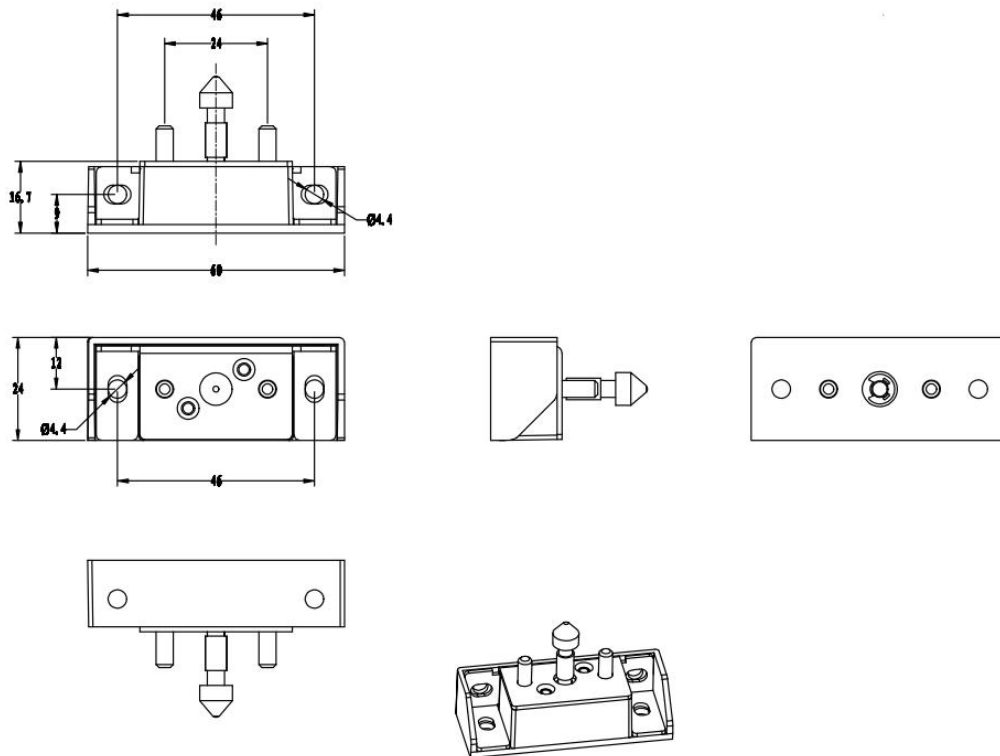

– die perfekte Wahl für moderne Möbelsicherungen.

Spezifikationen

Dimensionen: Schlosskörper: Front (Pin-Tastatur)	61x61x22mm 65x65x13mm
Material: Schlosskörper: Front (Pin-Tastatur)	ABS Polycarbonat & Acryl
RFID - Medien:	Verschiedene RFID-Karten, RFID-Armbänder oder RFID-Schlüsselanhänger.
Verschlusshebel:	Verschlusshebel für verschiedene Montagearten geeignet.
Schrauben:	Schrauben für unterschiedliche Materialien. (Holz/Metall) und unterschiedliche Türstärken.

CORI-Möbelschloss Pin-RFID

Dimensionen:

Schloss-Körper:

CORI-Möbelschloss Pin-RFID

Schloss-Zunge:

Installation: