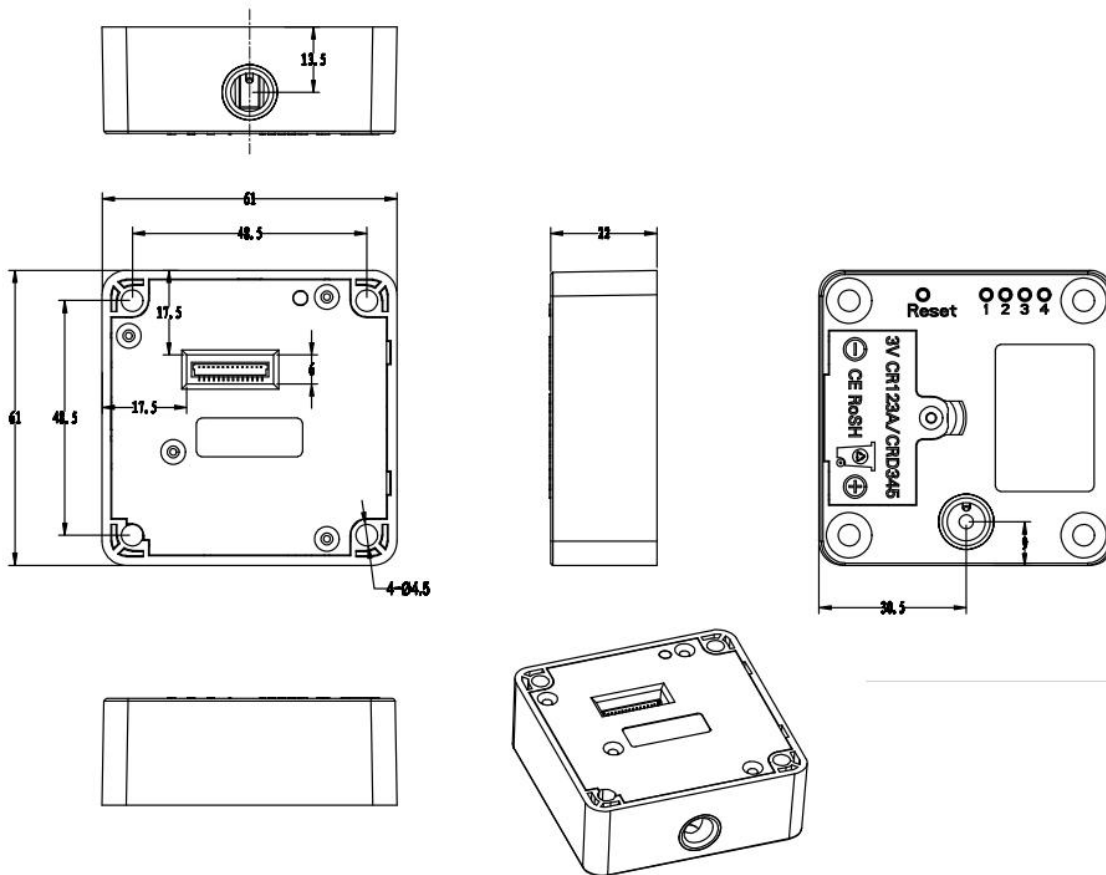

CORI-Möbelschloss Pin-RFID

Dimensionen:

Schloss-Körper: