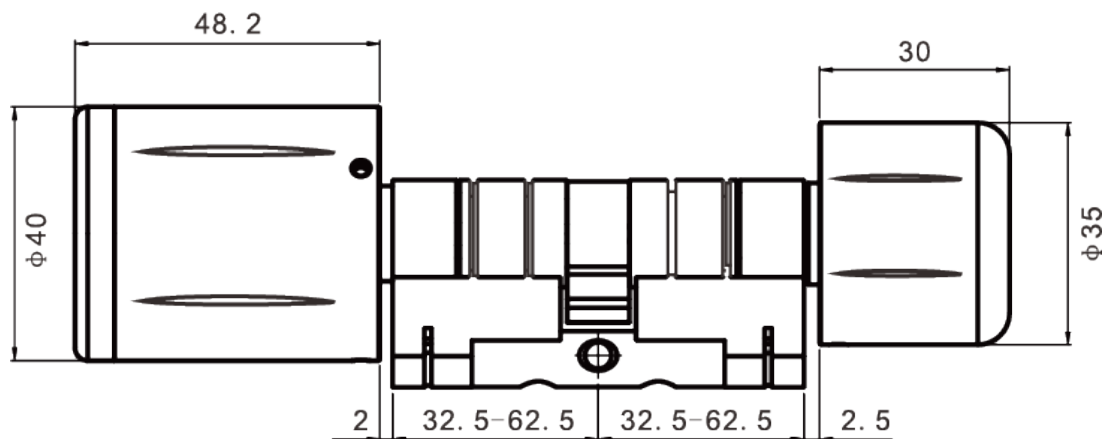

Abmessungen

Inhalt

1x elektronischer Zylinder

1x Knauf

3x Keyfob

1x Inbusschlüssel

2x Lithium CR2
Batterie (Optional)

1x Schraube