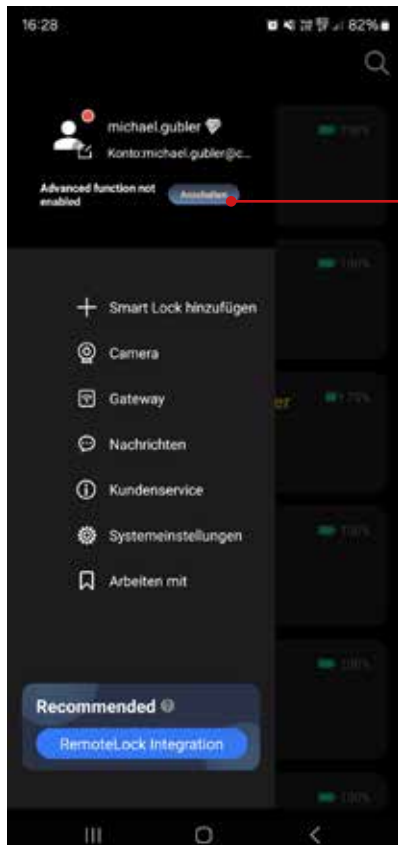

Funktionsmerkmale

| Funktion | Erklärung |
|---|---|
| Türöffnungsaufzeichnung | Benutzer können die Türöffnungsaufzeichnungen der letzten 6 Monate über die App abrufen. |
| verschlüsselte Kommunikation | verschlüsselte Kommunikation zwischen dem Lock-App-Server |
| Zwischenspeicher | Der elektronische Zylinder kann jeden Türöffnungsdatensatz lokal zwischenspeichern. Die Daten werden automatisch mit der App synchronisiert, wenn diese mit dem Zylinder verbunden ist. |
| Alarm | Alarm bei niedrigem Batteriestand, Signal beim Öffnen der Tür. |
| Benutzer verwalten | Hinzufügen neuer Benutzer per App |
| Anzeige | Status & Batterieladestand |
| Türöffnung via App | Nachdem die Verbindung zwischen dem Mobiltelefon und dem Zylinder hergestellt ist, können Sie die Tür direkt über die App öffnen. |
| Neue Benutzerkarten über die App hinzugefügen | Nachdem die Verbindung zwischen dem Mobiltelefon und dem Zylinder über Bluetooth hergestellt ist, können Sie über die App neue Benutzerkarten hinzufügen. |
| Beschränkte Gültigkeit | Administratoren können über die App einen Benutzer mit einer bestimmten Gültigkeitsdauer anlegen. |
| Synchronisierung des Türöffnungsmodus | Nach der Verbindung mit der App werden die Türöffnungseinstellungen zwischen dem Zylinder und der Cloud synchronisiert. |

Cloud Access Control System

Die TT-Lock APP bietet allen Benutzer eine kostenlose Web-Lösung, welche alle Funktionen der APP übernimmt.

Dies ermöglicht eine bequemere Verwaltung der Schlösser und der Benutzer.

Diese Lösung erleichtert besonders die Verwaltung einer großen Anzahl von Schlössern – ideal zum Beispiel für Mietwohnungen, Hotels, Alterszentren, und vieles mehr.

LOGIN:

<https://lock2.ttlock.com/>

ANMELDUNG:

1. Land auswählen
2. Benutzername eingeben
3. Passwort eingeben

Info: Die Zugangsdaten sind diesselben wie im App.

TT-Lock APP Premium Funktionen

Anschalten klicken

Promo Code
39856021
eingeben und 3
Monate
Premium
kostenlos
sichern