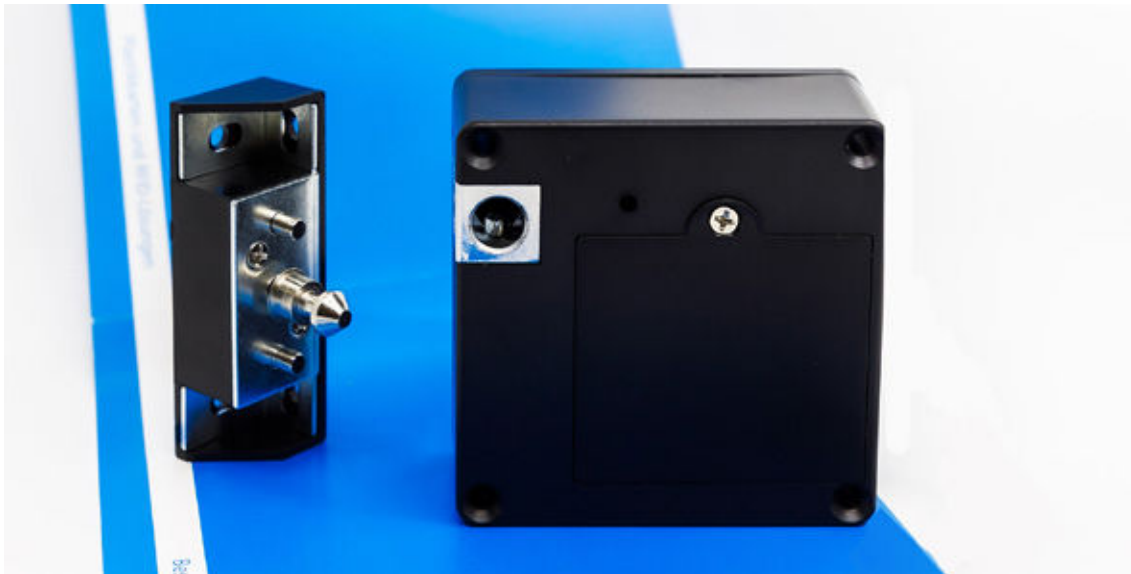

# Möbelschloss MF/APP

- kompatibel mit Mifare S-50
- mit Handy App (TT-Lock) bedienbar
- bis zu 13 Benutzer
- einfache Montage an Möbel und Schränken
- Batteriebetrieben und ohne Verkabelung

## kabellos und sicher

- Das CORI-Möbelschloss ist ein kabelloses, elektronisches Möbelschliesssystem basierend auf RFID Transponder Technik (13.56 Mhz).
- Das Mobiltelefon lässt sich als Schlüsselmedium einsetzen.

## Parameter

|                         |                                   |
|-------------------------|-----------------------------------|
| Farbe                   | Schwarz                           |
| Material                | Kunststoff                        |
| Art                     | Möbelschloss, 76 mm               |
| Grösse                  | ca. 76 x 76 x 29.5 mm             |
| Gewicht                 | ca. 130g                          |
| <b>technische Daten</b> |                                   |
| Batterie                | DC 6V, 4 Stück AAA 1.5V Batterien |
| Schutzart               | IP 54                             |