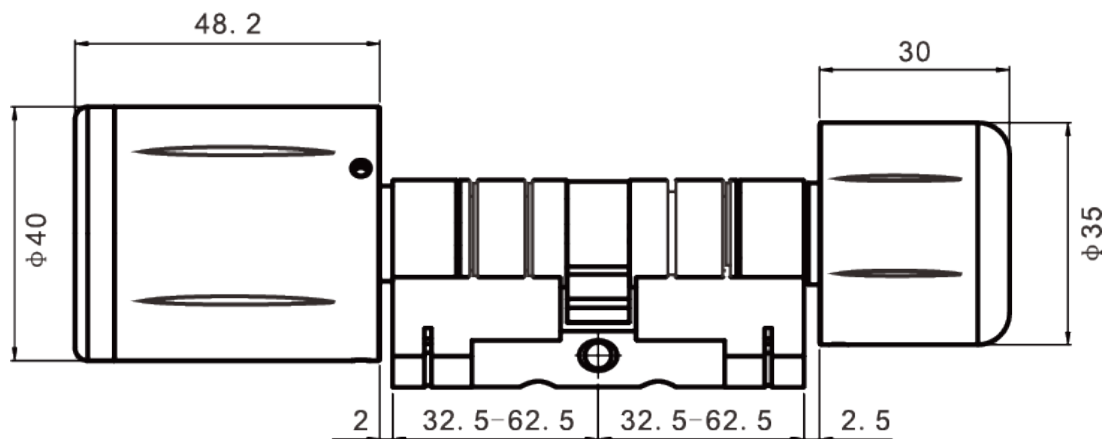

# CORI-Digitalzylinder MF Classic

- Der perfekte elektronische Schliesszylinder für Ihr Zuhause oder im Geschäft.
- Einfach einzubauen, IP65 und standalone.
- Schweizer Rundprofil (22mm)
- Mit den mitgelieferten Schlüsselanhängern (3 Keyfobs) und der praktischen App-Bedienung haben Sie die volle Kontrolle über den Zugang zu Ihren Räumen.
- Liest Mifare Transponder Karten und Keyfobs

## Funktionsmerkmale

Funktion	Erklärung
Türöffnungsaufzeichnung	Benutzer können die Türöffnungsaufzeichnungen der letzten 6 Monate über die App abrufen.
Zwischenspeicher	Der elektronische Zylinder kann jeden Türöffnungsdatensatz lokal zwischenspeichern. Die Daten werden automatisch mit der App synchronisiert, wenn diese mit dem Zylinder verbunden ist.
Alarm	Alarm bei niedrigem Batteriestand, Signal beim Öffnen der Tür.
Benutzer verwalten	Hinzufügen neuer Benutzer per App
Anzeige	Leistungswert oder Status
Türöffnung via App	Nachdem die Verbindung zwischen dem Mobiltelefon und dem Zylinder hergestellt ist, können Sie die Tür direkt über die App öffnen.
Neue Benutzerkarten über die App hinzugefügen	Nachdem die Verbindung zwischen dem Mobiltelefon und dem Zylinder über Bluetooth hergestellt ist, können Sie über die App neue Benutzerkarten hinzufügen.
Beschränkte Gültigkeit	Administratoren können über die App einen Benutzer mit einer bestimmten Gültigkeitsdauer anlegen.
Synchronisierung des Türöffnungsmodus	Nach der Verbindung mit der App werden die Türöffnungseinstellungen zwischen dem Zylinder und der Cloud synchronisiert.

## Abmessungen