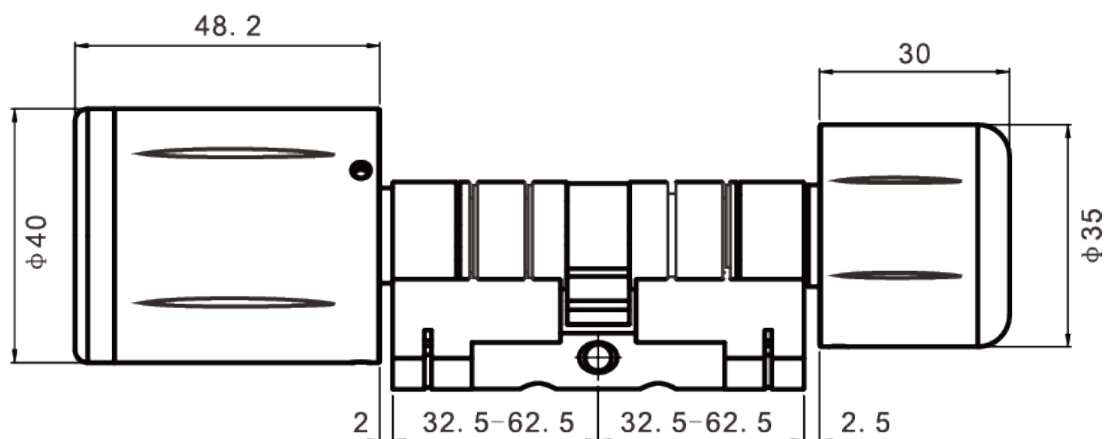

CORI-Digitalzylinder MF Classic

- Der perfekte elektronische Schliesszylinder für Ihr Zuhause oder im Geschäft.
- Einfach einzubauen, IP65 und standalone.
- Schweizer Rundprofil (22mm)
- Mit den mitgelieferten Schlüsselanhängern (3 Keyfobs) und der praktischen App-Bedienung haben Sie die volle Kontrolle über den Zugang zu Ihren Räumen.

Funktionsmerkmale

Funktion	Erklärung
Türöffnungsaufzeichnung	Benutzer können die Türöffnungsaufzeichnungen der letzten 6 Monate über die App abrufen.
Zwischenspeicher	Der elektronische Zylinder kann jeden Türöffnungsdatensatz lokal zwischenspeichern. Die Daten werden automatisch mit der App synchronisiert, wenn diese mit dem Zylinder verbunden ist.
Alarm	Alarm bei niedrigem Batteriestand, Signal beim Öffnen der Tür.
Benutzer verwalten	Hinzufügen neuer Benutzer per App
Anzeige	Leistungswert oder Status
Türöffnung via App	Nachdem die Verbindung zwischen dem Mobiltelefon und dem Zylinder hergestellt ist, können Sie die Tür direkt über die App öffnen.
Neue Benutzerkarten über die App hinzugefügen	Nachdem die Verbindung zwischen dem Mobiltelefon und dem Zylinder über Bluetooth hergestellt ist, können Sie über die App neue Benutzerkarten hinzufügen.
Beschränkte Gültigkeit	Administratoren können über die App einen Benutzer mit einer bestimmten Gültigkeitsdauer anlegen.
Synchronisierung des Türöffnungsmodus	Nach der Verbindung mit der App werden die Türöffnungseinstellungen zwischen dem Zylinder und der Cloud synchronisiert.

Abmessungen

Inhalt

1x elektronischer Zylinder

1x Knauf

3x Keyfob

1x Inbusschlüssel

1x Lithium CR2
Batterie (Optional)

1x Schraube