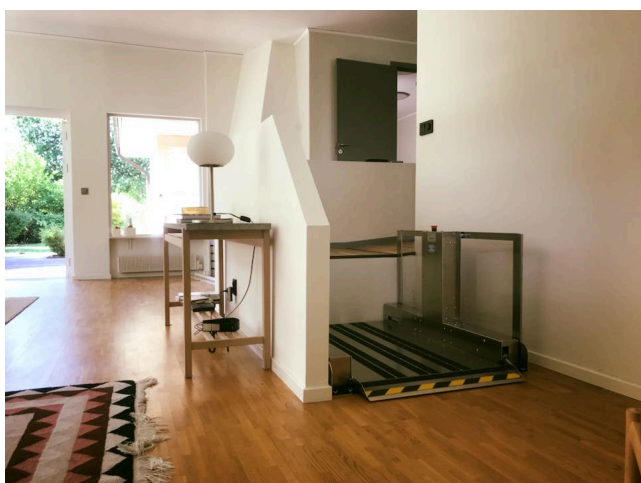

TECH500

Denne lille og elegante lodret-løfter er designet til at overvinde små niveauforskelle på op til 500 mm.

Den kan installeres både inden- og udendørs og kræver ingen grube. Den leveres med en platform på 1250x800 mm, som kan rumme de fleste kørestole.